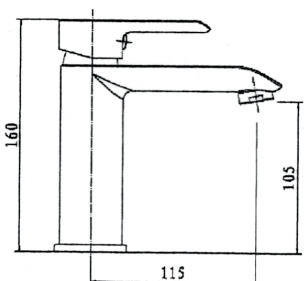

Monocomando lavabo con scarico automatico in ottone e tubetti flessibili di raccordo in metallo 3/8"

One-hole wash basin mixer with automatic brass pop-up waste and metal flexible connection tubes 3/8"