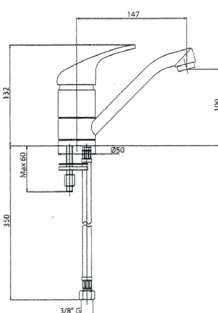

## Mix 20 A

Miscelatore lavello monoforo con canna girevole e tubetti di raccordo flessibili in metallo 3/8"

One-hole sink mixer with swivel spout and metal flex connection tubes 3/8"

ASCOT