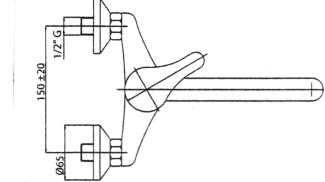

BOB-B
Mix 22

Gruppo lavello parete con canna girevole
Wall sink mixer with swivel spout