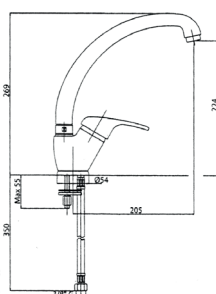

Monocomando lavello con canna fusa e tubetti flessibili di raccordo in metallo 3/8"

One-hole sink mixer with casted swivel spout and metal flexible connection tubes 3/8"