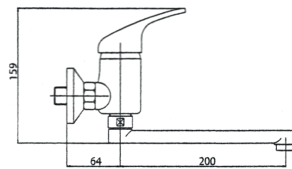

BOB-B
Mix 22

Gruppo lavello parete con canna girevole
Wall sink mixer with swivel spout