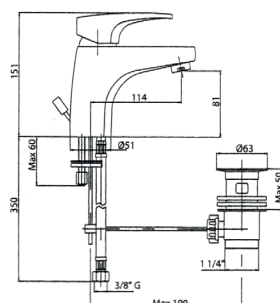

MAXIMA-B

MAXIMA-B

Mix 21

Monocomando lavello con canna fusa e tubetti flessibili di raccordo in metallo 3/8"
One-hole sink mixer with casted swivel spout and metal flexible connection tubes 3/8"

MAXIMA-B

Mix 16

Monocomando bidet con scarico automatico in ottone e tubetti flessibili di raccordo in metallo 3/8"
One-hole bidet mixer with automatic brass pop-up waste and metal flexible connection tubes 3/8"

MAXIMA-B

Mix 18

Monocomando lavabo con scarico automatico in ottone e tubetti flessibili di raccordo in metallo 3/8"
One-hole wash basin mixer with automatic brass pop-up waste and metal flexible connection tubes 3/8"