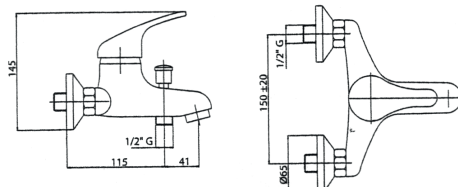

## Mix 10 A

**Gruppo vasca esterno con flessibile ottone cromato cm. 150 conico + doccetta monogetto cromata + supporto**  
 Bath/Shower mixer with C.P. brass flex. hose cm. 150 conic + 1-jet c.p. hand shower + wall support