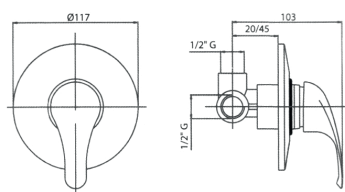

MAXIMA-B  
**Mix 22**

**Gruppo lavello parete con canna girevole**  
Wall sink mixer with swivel spout

MAXIMA-B  
**Mix 23**

**Mix doccia 1/2**  
Shower Mixer 1/2

MAXIMA-B  
**Mix 14**

**Doccia a incasso**  
Shower a incasso