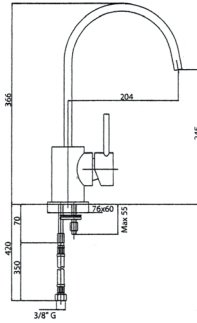

BOB-B
Mix 21

Monocomando lavello con canna fusa e tubetti flessibili di raccordo in metallo 3/8"
One-hole sink mixer with casted swivel spout and metal flexible connection tubes 3/8"