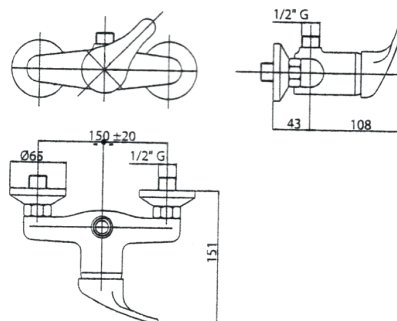

Mix 23 A

Mix doccia 1/2 pollice
Shower Mixer 1/2