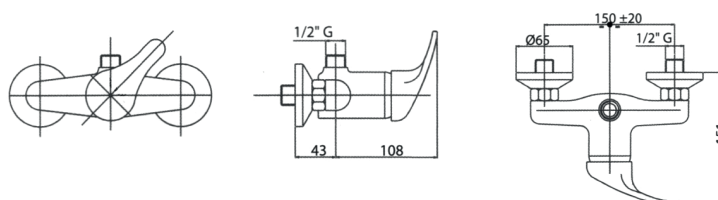

MAXIMA-B
Mix 23

Mix doccia 1/2
Shower Mixer 1/2

MAXIMA-B
Mix 14

Doccia a incasso
Shower a incasso