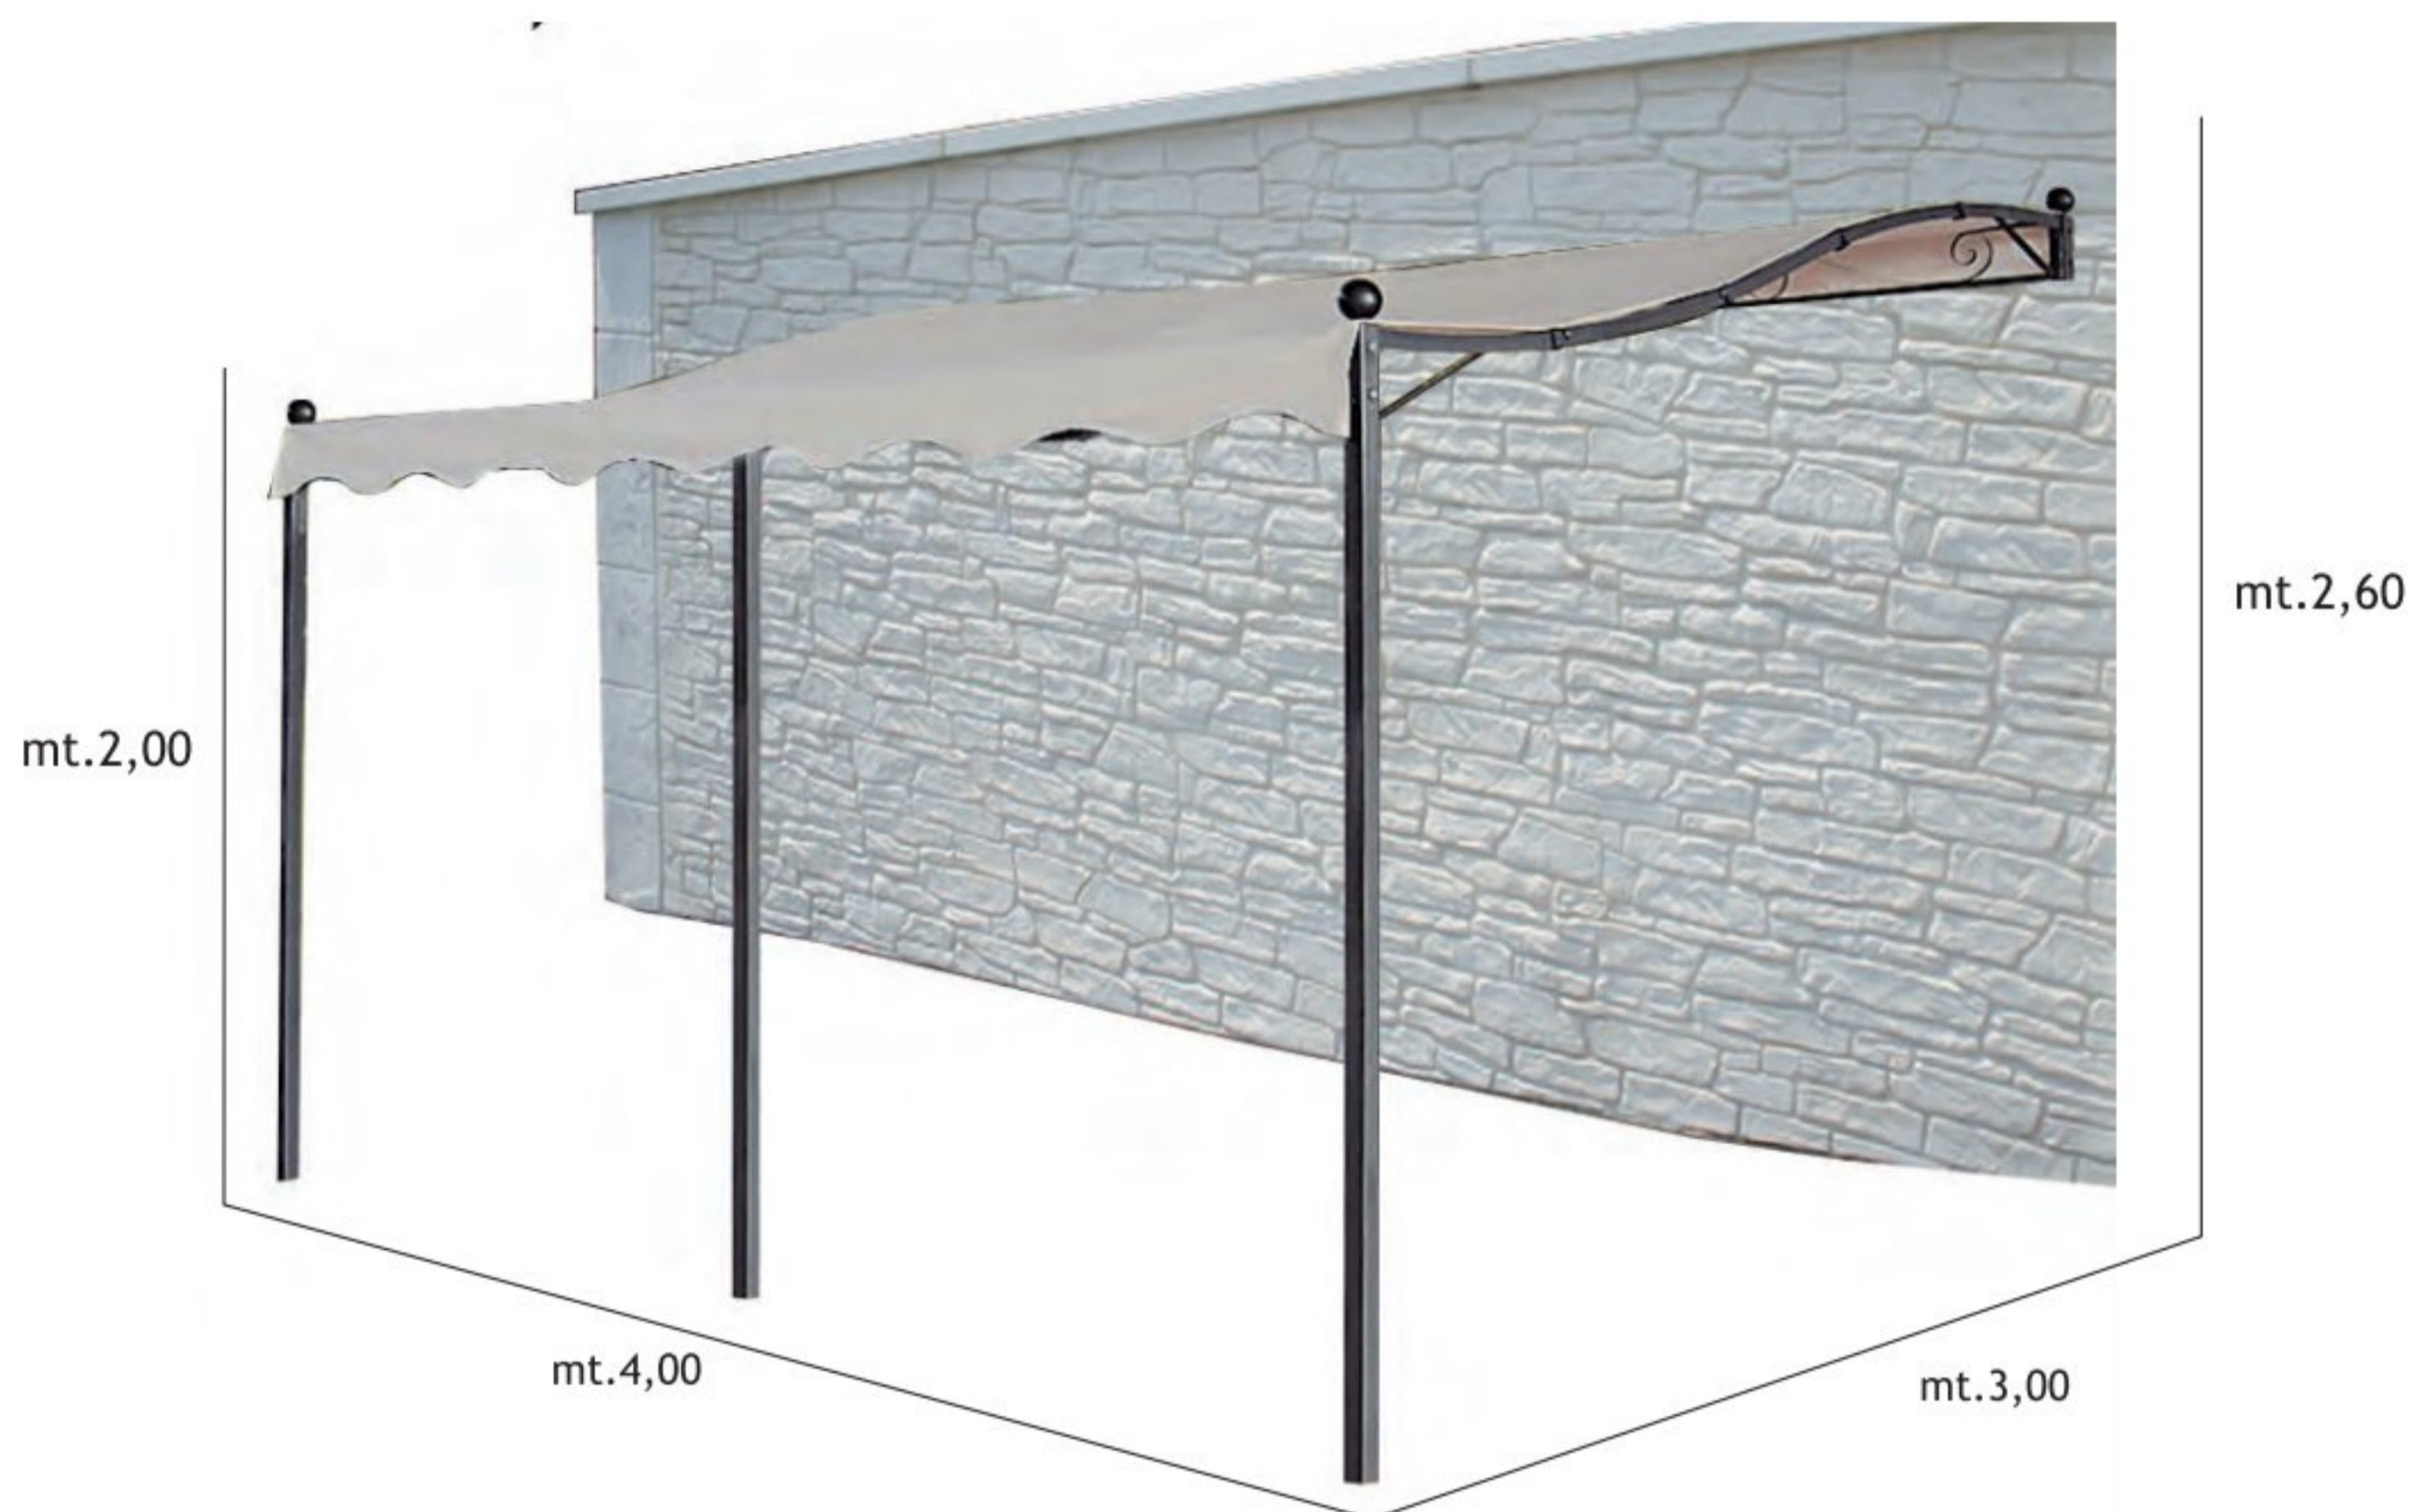

GAZEBO "VERANDA" MT. 3X4X2,6h - 3 LEGS ECRÙ POLYESTER COVER 180gr/mq

cod. JU-040

Ø DARK GREY STEEL TUBE 40x40 mm.

1 PCS x BOX

CBM x BOX 0,13