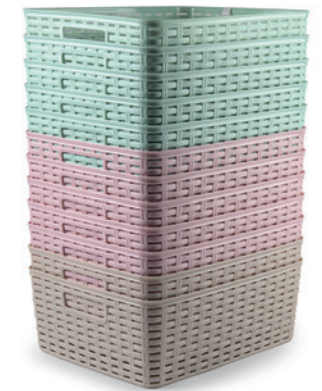

Nº4 - 12L REF. 122601A
EAN 8414926442820