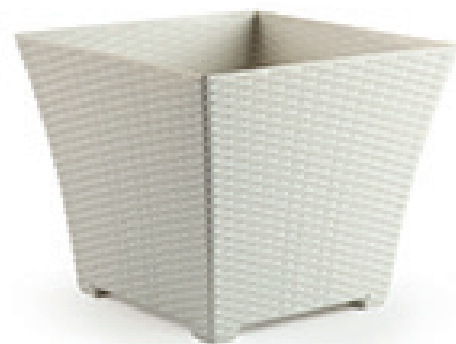

MACETAS / PLANT POTS

PlasticForte®

388

15cm

20cm

30cm

37cm

Maceta Rattan Cuadrada / Rattan Square Plant Pot