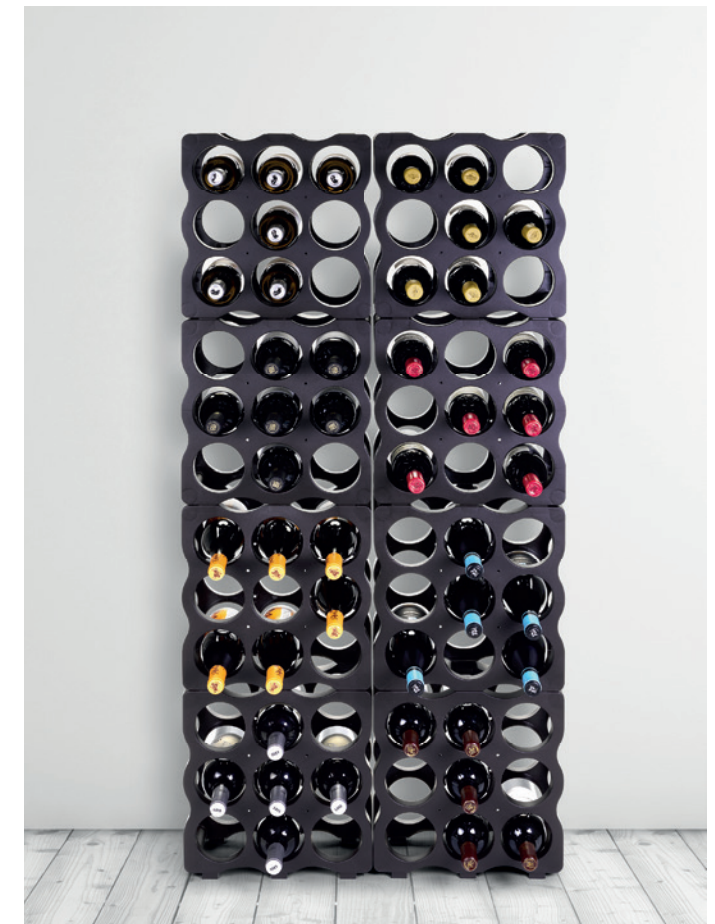

Botellero Modular
Bottle Rack

COLOR	REF.	EAN	cm	pcs	pcs	pcs	pcs
■	11896	8414926251231	36x34,5x17	4	12	24	168

Portabotellas
Bottle Carrier

COLOR	REF.	EAN	cm	pcs	pcs	pcs
■ ■ ■	11604	8435421800212				
■ ■ ■ ■ ■	1160434	8435421813137	34x25,5x25,5	12	120	360
■	1160412	8435421800182				