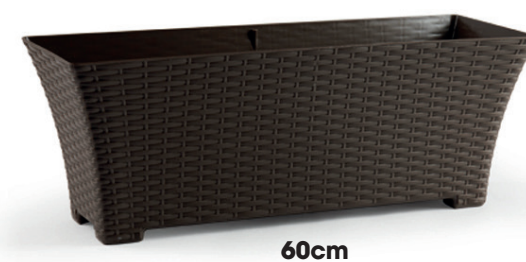

SAHARA DUNES

MACETAS / PLANT POTS

PlasticForte®

386

30cm

35cm

Maceta Sahara Dunes Cuadrada / Squared Plant Pot Sahara Dunes

COLOR	REF.	EAN	cm	pcs	pcs	pcs
	1271501	8414926430759	30cm 30x30x34	1		
	1271535	8414926430773				
	1271536	8414926430766				
	1271601	8414926430797	35cm 35x35x39	1		
	1271635	8414926431039				
	1271636	8414926430810				

ø30

ø35

ø40

Maceta Sahara Dunes Redonda / Round Plant Pot Sahara Dune

COLOR	REF.	EAN	cm	pcs	pcs	pcs
	1271901	8414926430865	ø30 30x30x34	1		
	1271935	8414926430872				
	1273101	8414926430940	ø35 35x35x39	1		
	1273135	8414926430957				
	1273401	8414926431060	ø40 40x40x45	1		
	1273435	8414926431077				

387

JARDINERÍA / GARDENING

60cm

67cm

Jardinera Rattan / Planter Rattan

COLOR	REF.	EAN	cm	pcs	pcs	pcs
	1230228	8414926391265	60cm 22x60,5x21,2	6	48	240
	1230428	8414926391272	67cm 24x67x24	6	30	240