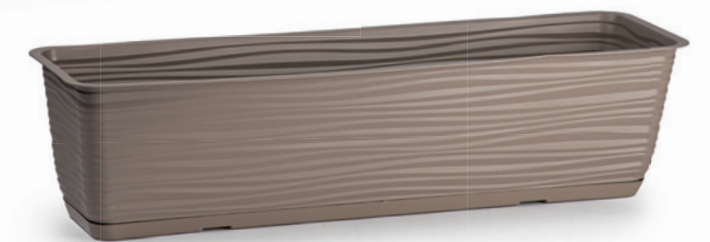

60cm

COLOR	REF.	EAN	cm	pcs	pcs	pcs (EUR)
	14065	8414926478126	40cm 17,5x39x14,5	12	168	1008
	14066	8414926478133	50cm 17x49,5x39,5	12	96	576
	14067	8414926478140	60cm 17x59x39,5	12	96	480