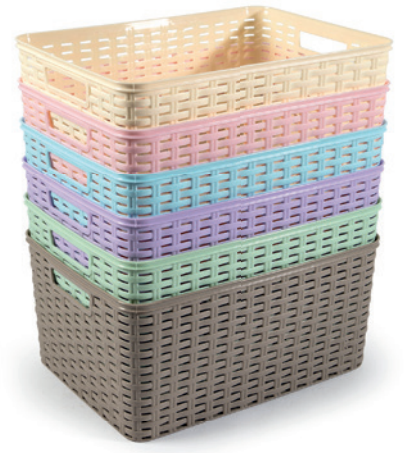

Nº6 - 28,5L REF. 12260M2
EAN 8414926375197