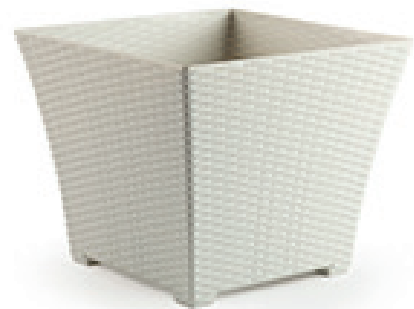

MACETAS / PLANT POTS

PlasticForte®

388

15cm

20cm

30cm

37cm

Maceta Rattan Cuadrada / Rattan Square Plant Pot