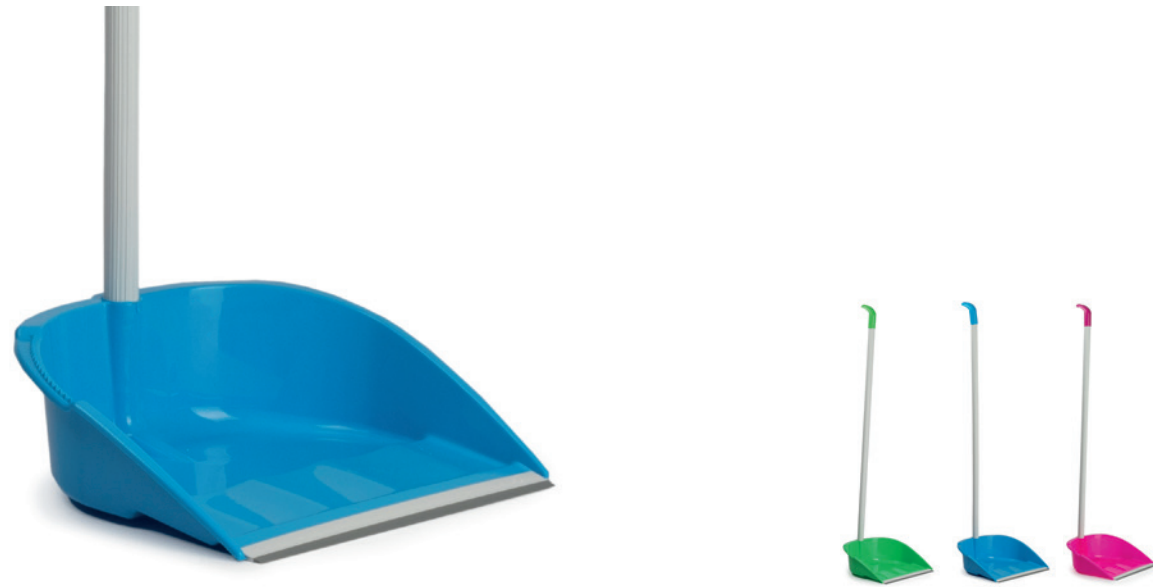

RECOGEDOR / DUSTPAN

Recogedor Antivuelco con Goma / Sturdy Stable Long Handled Dustpan with Rubber

COLOR	REF.	EAN	cm	pcs	pcs	pcs (EUR)
	121584N	8414926471974	26,3x24,5x83,5	12	48	720
	1215834	8414926334941				
	121581A	8414926469087				
	1215812	8414926334880				