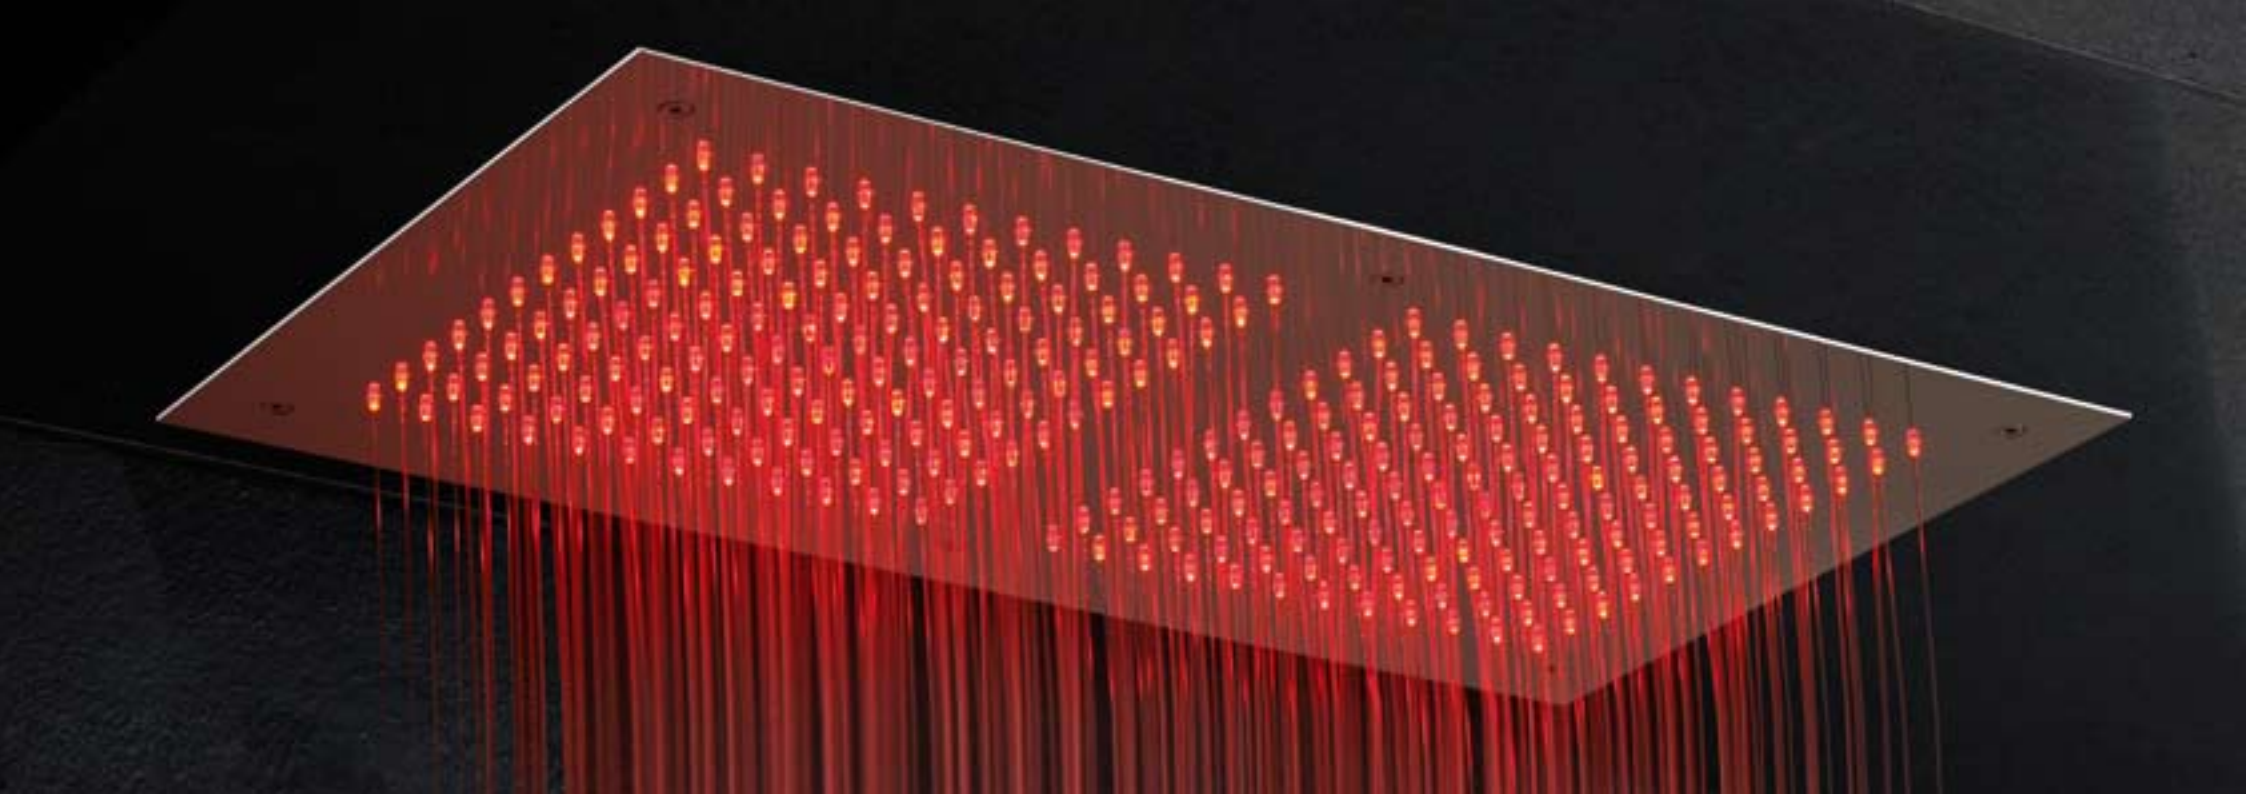

Soffione doccia a soffitto ovale 380x600 mm
con cromoterapia
Ceiling head shower with light 380x600 mm
Ciel de pluie oval 380x600 mm avec
chromothérapie