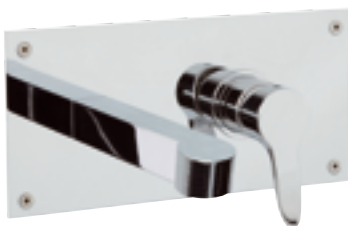

Miscelatore bidet
Bidet mixer
Mitigeur bidet

Miscelatore vasca
Bath mixer
Mitigeur bain-douche

Miscelatore doccia esterno
Exposed shower mixers
Mitigeur de douche

ADORE

Miscelatore lavabo a parete
Wall mounted wash basin mixer
Mitigeur lavabo mural