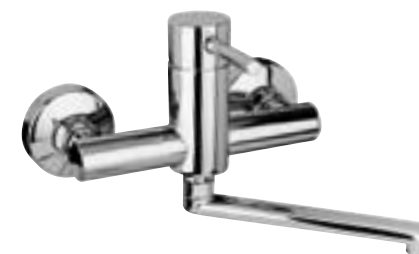

Miscelatore cucina bocca girevole
Sink mixer swivel spout
Mitigeur de cuisine bec mobile

Miscelatore cucina con molla e bocca orientabile
Kitchen mixer with spring and adjustable spout
Mitigeur évier à douchette de pré-lavage avec ressort, bec mobile et inverseur

Miscelatore cucina ovale bocca girevole
Oval sink mixer with swivel spout
Mitigeur évier Oval bec mobile

Miscelatore cucina con molla e bocca orientabile
Kitchen mixer with spring and adjustable spout
Mitigeur évier à douchette de pré-lavage avec ressort, bec mobile et inverseur.

Miscelatore cucina sotto finestra
Under windows mixer
Mitigeur évier bec rabattable

Miscelatore cucina bocca orientabile
Deck sink mixer high swivel spout
Mitigeur évier bec mobile

Rubinetto cucina maniglie croce vitone ceramico
doccia estraibile
Kitchen mixer with ceramic valves pull out shower
Mélangeur évier têtes céramique douchette extractible