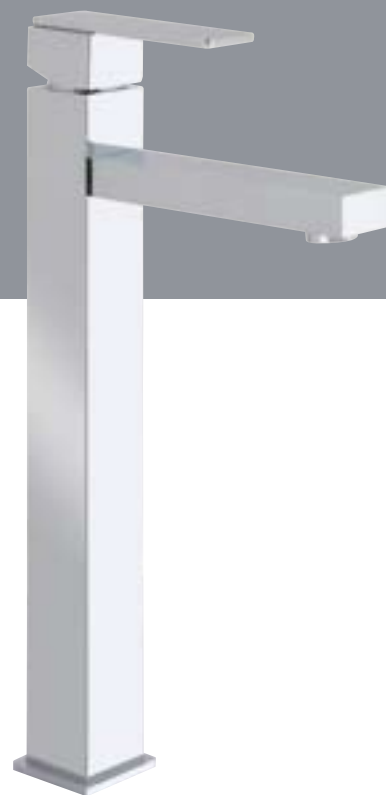

CONNY

Miscelatore lavabo alto
High wash basin mixer
Mitigeur lavabo haut