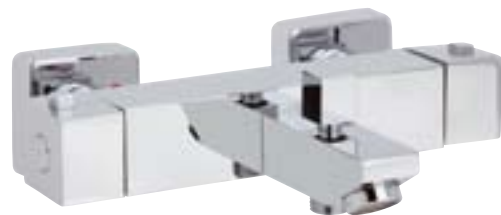

Miscelatore termostatico vasca
Bath thermostatic mixer
Mitigeur thermostatique bain-douche