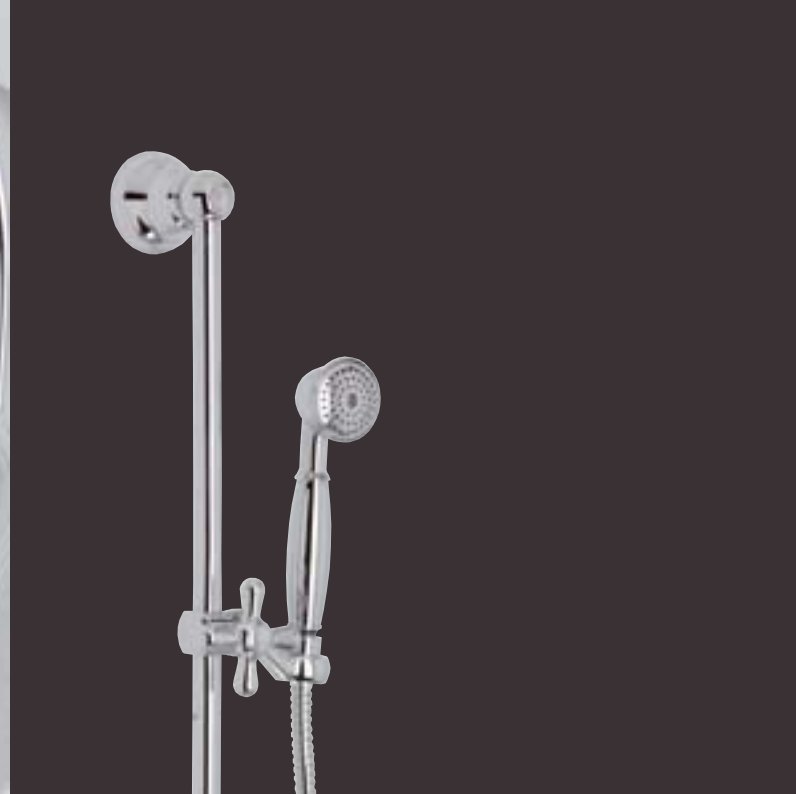

GIOTTO

GIOTTO

Miscelatore lavabo
Wash basin mixer
Mitigeur lavabo

Miscelatore vasca
Bath mixer
Mitigeur bain-douche

Miscelatore incasso doccia
Built-In shower mixer
Mitigeur mural douche encastré

Saliscendi ottone doccia 1 getto Vintage Cromo
Brass slide bar with single jet Chrome hand shower Vintage
Combiné à rampe 1 jet Vintage