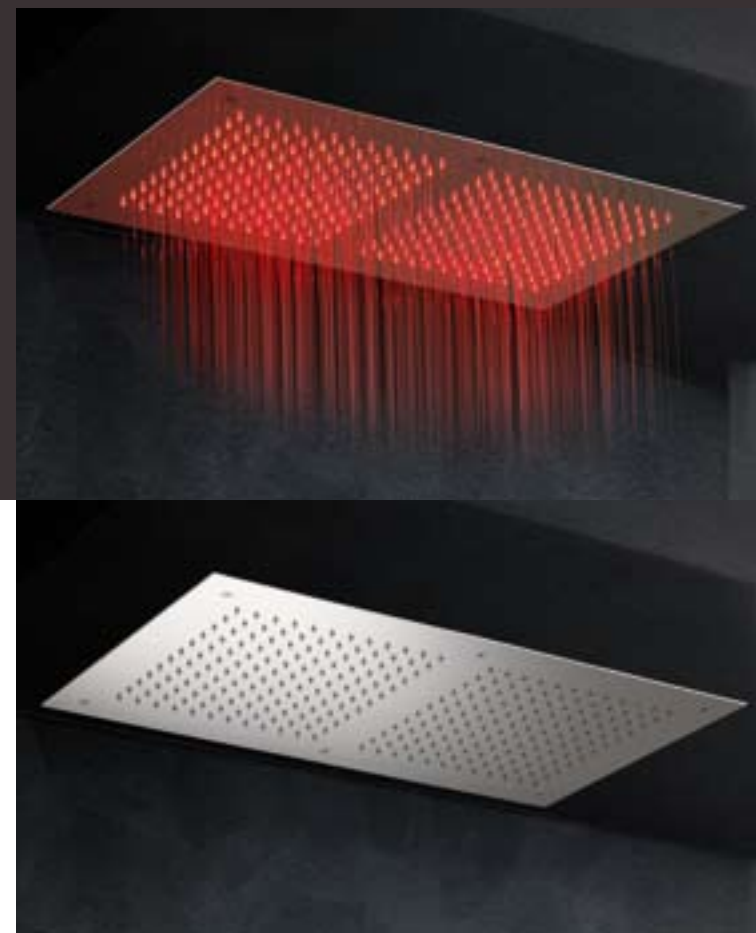

Braccio doccia con soffione Chelsea 195x195 mm
Shower arm with head shower Chelsea 195x195 mm
Bras de douche avec pomme de douche Chelsea 195x195 mm

Soffione doccia a soffitto rettangolare con cromoterapia 380x750 mm
Ceiling head shower with light 380x750 mm
Ciel de pluie rectangulaire 380x750 mm avec chromothérapie