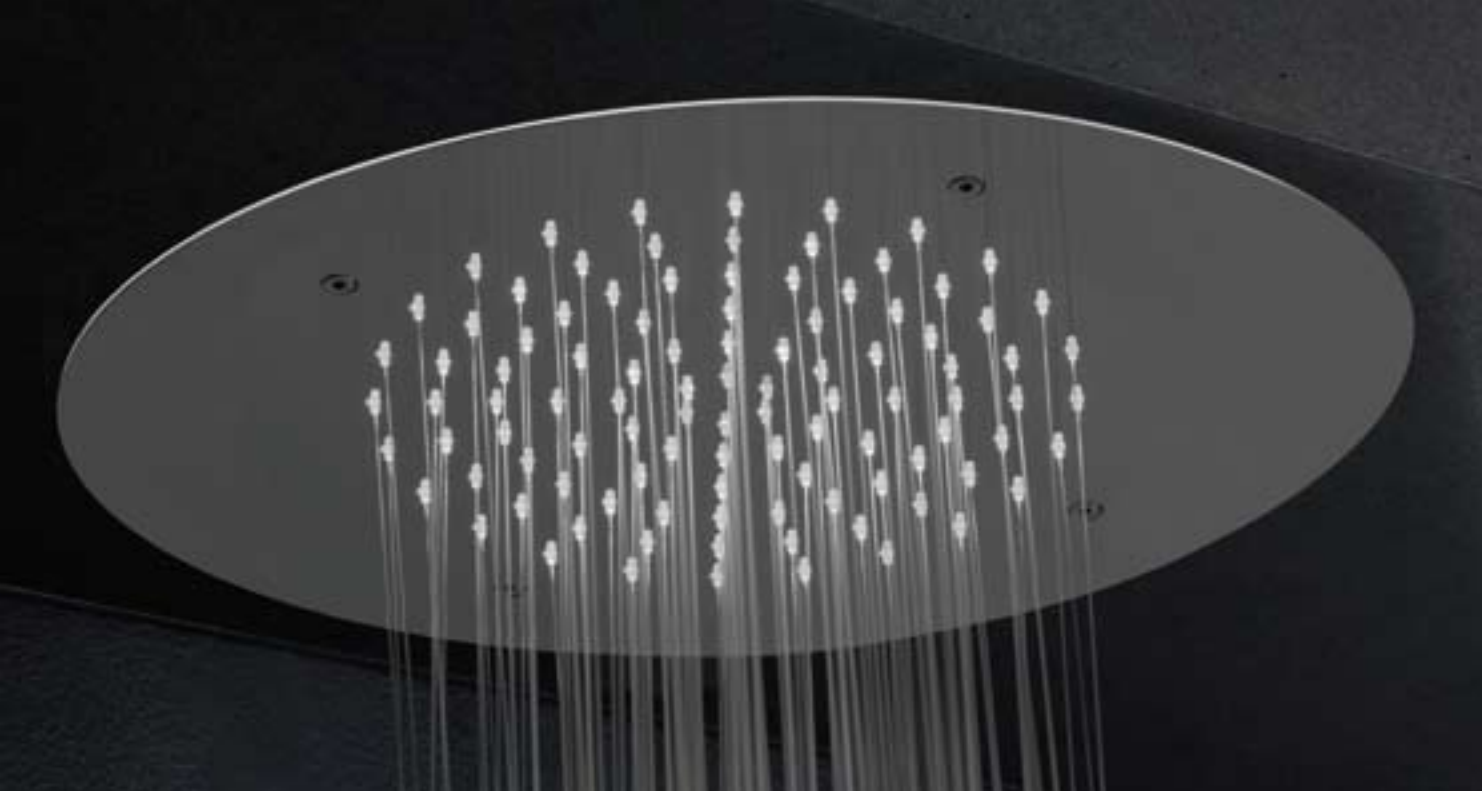

Saliscendi doccia 3 getti Arianna Cromo
Slide bar with 3 jets Chrome hand shower Arianna
Combiné à rampe 3 jets avec douchette

Saliscendi doccia 3 getti Zeus Cromo
Slide bar with 3 jets Chrome hand shower Zeus
Combiné à rampe 3 jets chromé avec douchette Zeus

Saliscendi ottone doccia 1 getto Vintage Cromo
Brass slide bar with single jet Chrome hand shower Vintage
Combiné à rampe 1 jet chromé avec douchette Vintage

Saliscendi ottone doccia 1 getto Linea Cromo
Brass slide bar with single jet Chrome hand shower Linea
Combiné à rampe 1 jet chromé avec douchette Linea

BRACCI DOCCIA CON SOFFIONE SHOWER ARMS AND SHOWER HEADS DOUCHES DE TÊTE

Soffione doccia a soffitto rettangolare 380x750 mm
con cromoterapia
Ceiling head shower with light 380x750 mm
Ciel de pluie rectangulaire 380x750 mm avec
chromothérapie

Soffione doccia a soffitto ovale 380x600 mm
con cromoterapia
Ceiling head shower with light 380x600 mm
Ciel de pluie oval 380x600 mm avec
chromothérapie

Soffione doccia a soffitto 380x380 mm con cromoterapia
Ceiling head shower with light 380x380 mm
Bras de douche avec pomme 380x380 mm avec chromothérapie