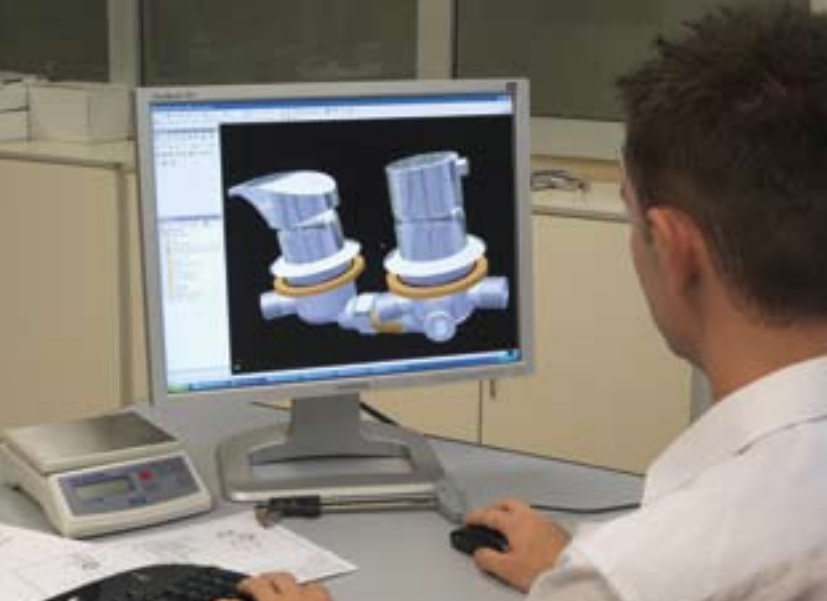

Una struttura agile e flessibile e la garanzia del servizio offerto attraverso il sistema di gestione certificato UNI EN ISO 9001: 2000 VISION.

Una vasta gamma di prodotti che risponde ad ogni esigenza, un'organizzazione industriale all'avanguardia, un accurato collaudo effettuato su ogni singolo prodotto per mezzo delle più recenti apparecchiature:

- controllo della composizione del materiale
- spessori cromo
- resistenza all'aggressione di agenti corrosivi
- prova di tenuta idraulica, statica e dinamica.

E poi un ampio e fornito magazzino, una produzione organizzata ed efficiente e l'accurato montaggio.

Tutte soluzioni adottate per garantire un servizio d'eccellenza: qualità totale, assistenza e tempestività nelle consegne, sempre entro le 24 ore.