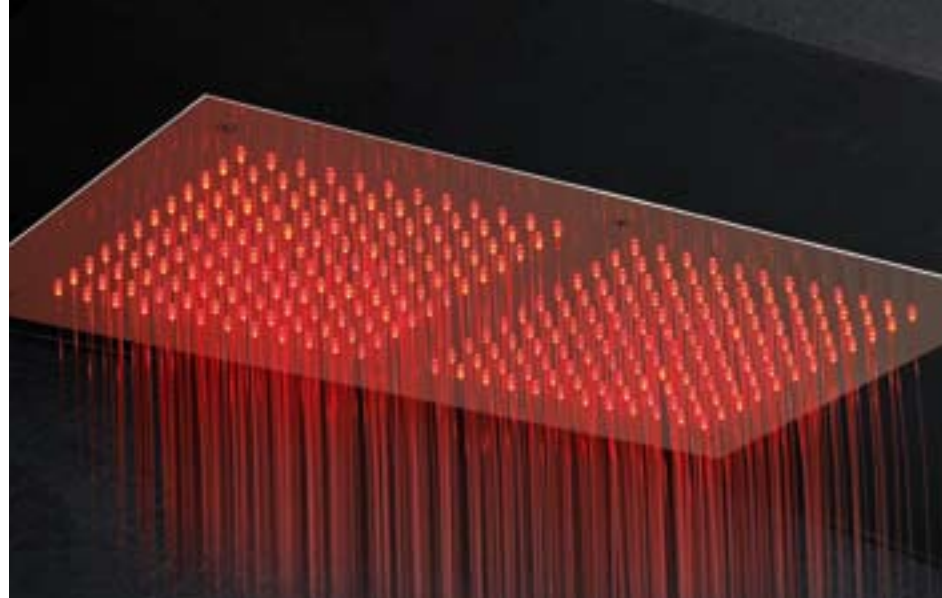

Quand Qualité rime avec Style

Voilà ce qui fait d'une robinetterie Zipponi un objet hors normes. Une robinetterie de créateurs, dans la plus pure tradition du 'made in Italy', au service de la salle de bains. Parmi les plus belles robinetteries italiennes, la touche Zipponi est cependant reconnaissable de part son design unique. L'élégance des produits Zipponi est indissociable de leur fonctionnalité. L'utilisation des matériaux les plus nobles et l'appartenance de la marque à un groupe important comme WTS Group est un gage de sécurité.

ZIPPONI
L A C Q U A L I T À E L O S T I L E

Il meglio del made in Italy.

The best of made in Italy.

Le meilleur du made in Italy.

Zipponi è l'espressione di una filosofia produttiva basata sulla qualità totale, sull'affidabilità, sullo stile tutto italiano.

Ogni rubinetto Zipponi è accuratamente studiato, progettato e creato cercando di ottenere il massimo sia in termini di design, sia in termini di tecnica, funzionalità e fruibilità.

La personalizzazione, poi, è un'altra fondamentale caratteristica Zipponi: grazie al sistema di laseratura interno all'Azienda, ogni prodotto è personalizzabile, secondo le esigenze del cliente.