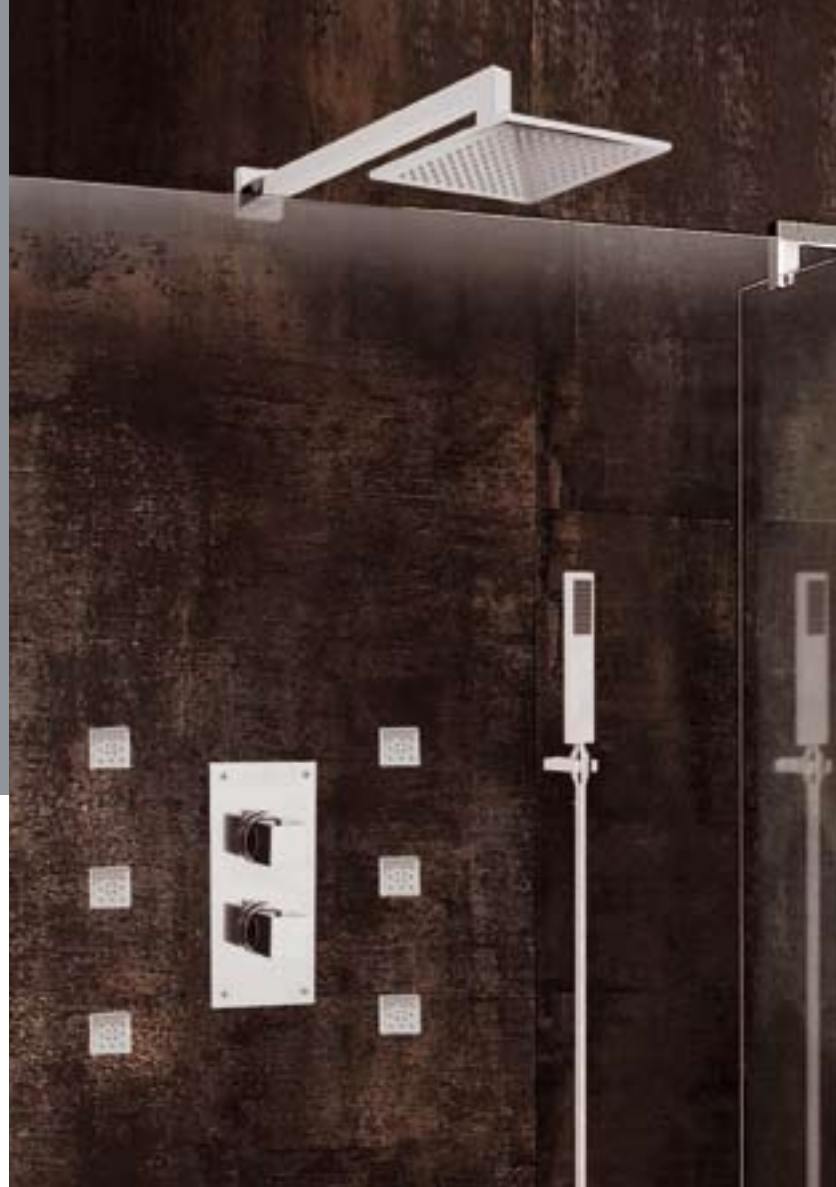

QUEEN

Miscelatore termostatico da incasso per doccia con deviatore 3 vie con doccia Giglio rettangolare 1 getto, flessibile, soffione doccia Chelsea quadrato 195x195 mm e monogetti laterali quadrati orientabili
Built in thermostatic shower mixer with 3 ways deviator with shower Giglio 1jet, flexible hose, square head shower Chelsea 195x195 mm and adjustable square sigle jets
Mitigeur thermostatique encastré douche avec inverseur 3 voies, douchette 1 jet Giglio, flexible, pomme chelsea 195x195 mm et douchettes latérales orientables