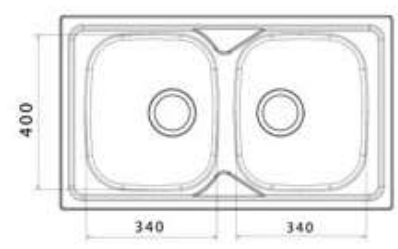

CODICE APELL	Misura	Indicazioni	Indicazioni	Indicazioni	Listino
3211521C1SA	TM862IPC		INCASSO prelucido		€ 148,05
			Vasca P. h. 17	86X50	
			21 TLM20	22 CITM34	
			€ 67,74	€ 65,49