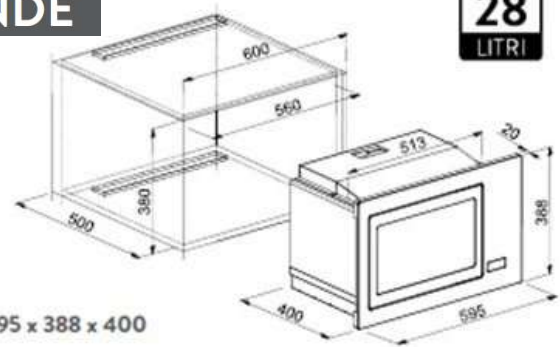

LE PRESTAZIONI
CHE SVELANO EFFICIENZA

100% Made in Italy

FORNO MICROONDE

28
LITRI

CARATTERISTICHE

Dimensioni (mm) 595 x 388 x 400

FINITURE DISPONIBILI

INOX