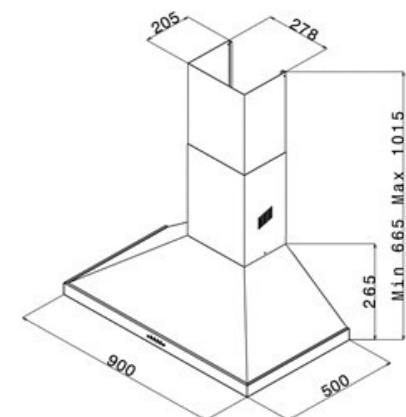

Comandi Inox, puls. MECCANICI Lampade alogene

N ° di velocità 3 + Velocità intensiva
Impostazione di controllo: tocco morbido
2 luci del LED
3 Filtri anti-grasso in alluminio
Tasso di estrazione 765 m3 / h
Valutazione energetica A