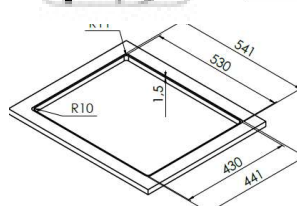

LAVELLI RAGGIO 12 BORDO PIATTO SENZA FORO MISCELATORE. POSSIBILITA' DI INSTALLAZIONE INCASSO -FILOTOP - SOTTOTOP

CODICE APELL	Codice	Indicazioni	Indicazioni	Indicazioni	Listino
4200252	LNR38FSFR	Incasso-Filotop-Sottotop	Raggio 12		€ 349,65

Foratura slim
foro incasso slim:
370x430 R10 mm
base da 450