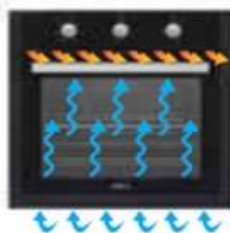

COLD DOOR

Il calore viene trattenuto all'interno del forno, grazie all'eccellente sistema di raffreddamento interno. La temperatura della porta diminuisce evitando possibili scottature e il calore prodotto viene così sfruttato totalmente per la cottura.

Serie/Mod.	Materiale	Codice	Misure	Listino Csr
Forno PLANO 6 funzioni + Luce ventilato	MTK	FMSP60279NS	aluminium 79	€ 680,40
		FMSP60273NS	titanium 73	€ 680,40
	GTK	FGSP60268NS	titano 68	€ 700,81
		FGSP60251NS	avena 51	€ 728,84
		FGSP60240NS	full black 40	€ 728,84