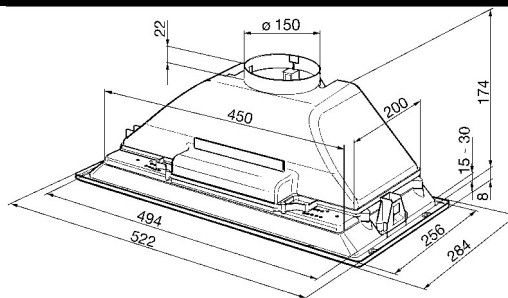

CODICE APELL	Indicazioni	Listino
CSA900HXE	cm. 90	€ 368,55

Gruppi Inox/Ferro

Comandi Slider
Lampade Bulbo

Codice	Rifer.	Listino
CI52E	cm. 52	€ 88,20

N ° di velocità 3
Impostazione di controllo: cursore
2 luci alogene
1 filtro anti-grasso in alluminio
Velocità di estrazione 250 m3 / h