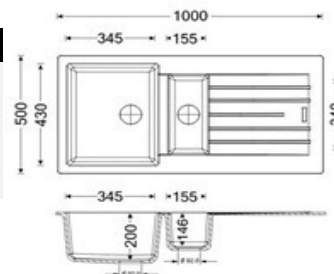

CODICE APELL
PTPL1002GO
PTPL1002GB
PTPL1002GW
PTPL1002GA

Finitura	Listino
GRANIT AVENA	€ 252,00
GRANIT NERO	€ 252,00
BIANCO	€ 267,75
ALLUMINIO	€ 267,75