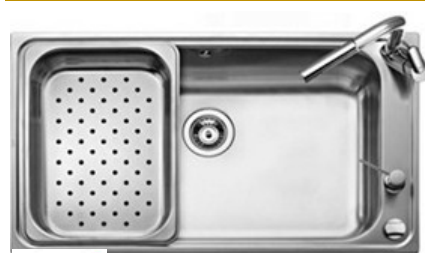

Lavastoviglie

Lavatrici

Frigoriferi

Congelatori

KIT 4 PZ BOMPANI-APELL: LAVELLO CRITERIA COMPLETO DI ACCESSORI + FORNO 8 F. PIANO DA 75 G. GHISA+MIX CANNA ALTA ELLECCI

LIMITED QUANTITIES AT THIS PRICE!!

Codice	CRT860IKIT	Lavello Criteria 900 C/Kit Colatoio-Tagliere-D	€ 396,90
Codice	BO243OH/E	Forno Bo Flat Combi 8 Funz.	€ 650,95
Codice	BO293MF/N	Piano 75 Bo I 5Fv(Tc)Ac5 Inox Front 2007	€ 491,02
Codice	MIKC01CR	Mix Elleci C01 Chrome	€ 106,47