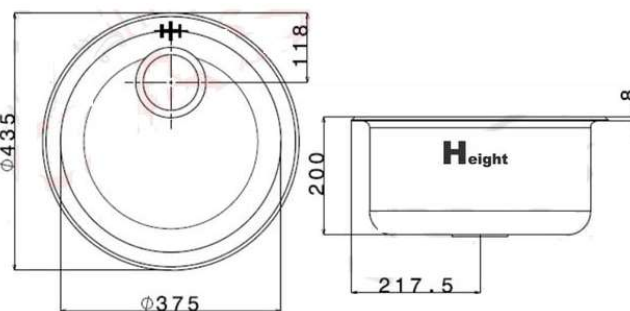

CODICE APELL	CODICE APELL	Indicazioni	Indicazioni	Indicazioni	Listino

3901632 860 x 510 LUCIDO € 117,14

3211146C1SA 861 x 510 ANTIGRAFFIO € 78,81