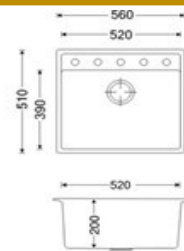

CODICE APELL
PTPL560GG
PTPL560GO
PTPL560GW

Finitura	Listino
ANTRACITE	€ 236,25
GRANIT AVENA	€ 242,55
BIANCO	€ 242,55