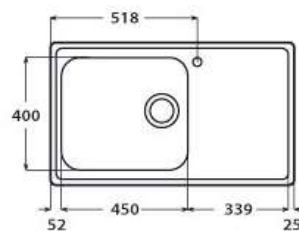

codice

- dx MLE861IRAC
- sx MLE861ILAC
- dx MLE861IRBC
- sx MLE861ILBC

CODICE APELL	Misura	Indicazioni	Indicazioni	Indicazioni	Listino
3903581C1SA	ML862IBC	500X860	--	spazzolato	€ 220,50

accessori: 1-2-3-4-5-6-7