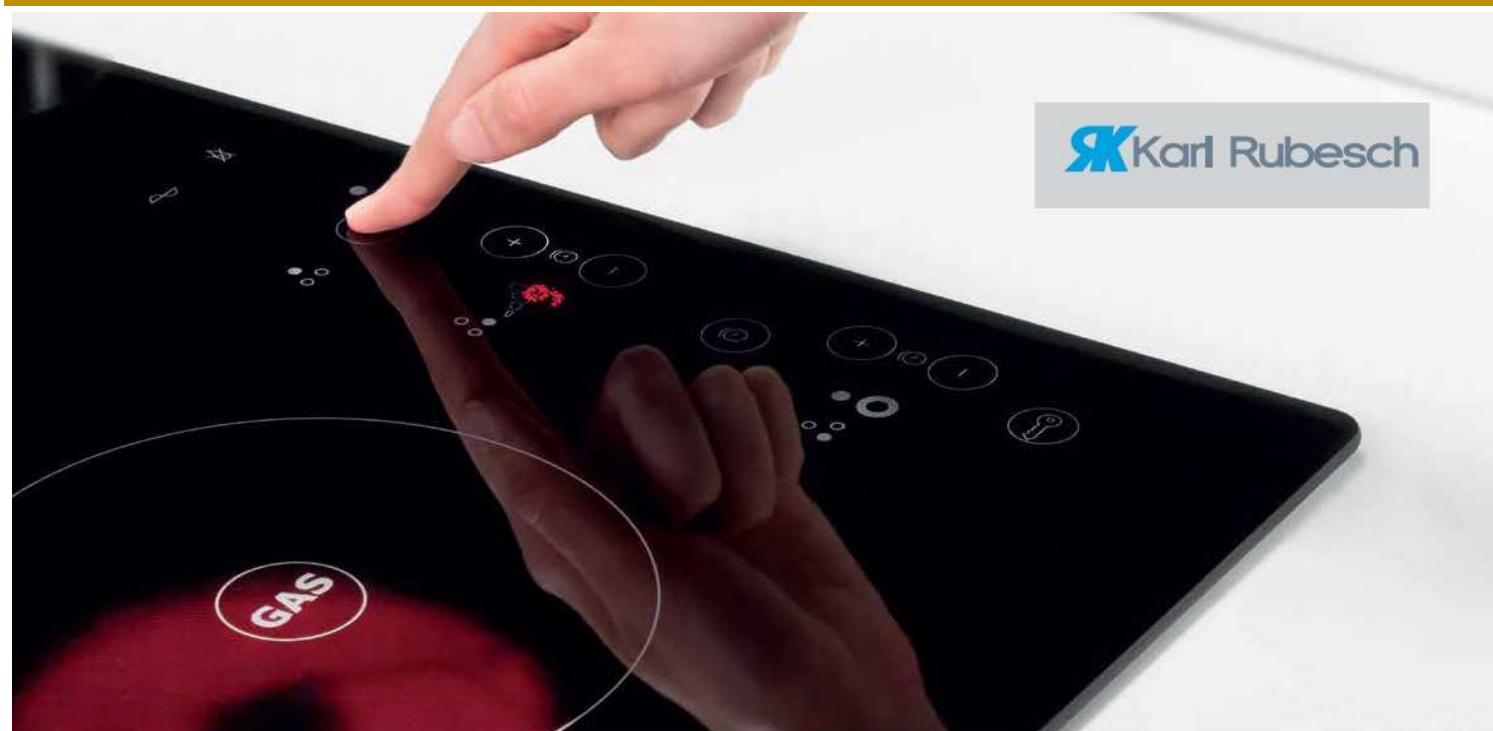

KVE

Il brand

KVE ITALIA nasce dall'esperienza trentennale nella rappresentanza e distribuzione di elettrodomestici in Europa che opera in joint venture con importanti produttori.

Tutti i prodotti sono certificati in base alle normative europee e testati nei nostri laboratori.

La nostra logistica è in grado di fornire velocemente anche elevate quantità di prodotto ordinate.

Per l'assistenza, la cui garanzia è di 24 mesi, è possibile contattarci

al numero fisso **0824/946712**

oppure via email a **assistenza@kveitalia.it**