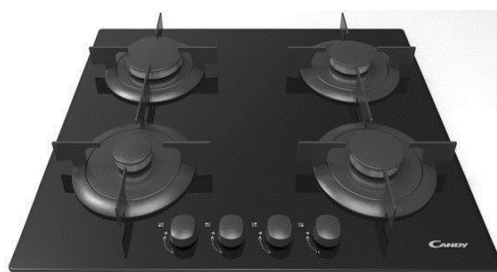

Articolo LVG64SPN
Listino € 320,17 D. - CLASSE

Piano Cottura Gas 4 Fuochi Gas Colore Acciaio Inox
Larghezza 60 cm Tipologia piano Gas Zone di cottura 4
Griglie Piattino