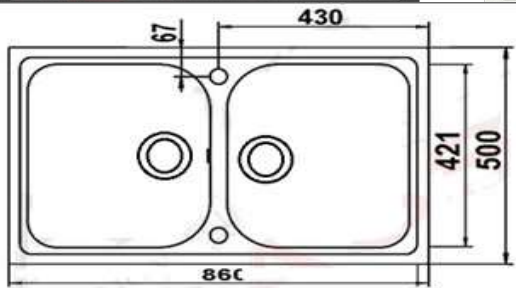

Modello D200 Prezzo unico Listino € 311,85

Antracite FOMD200A51

Bianco Alpine FOMD200A07

Avena FOMD200A58