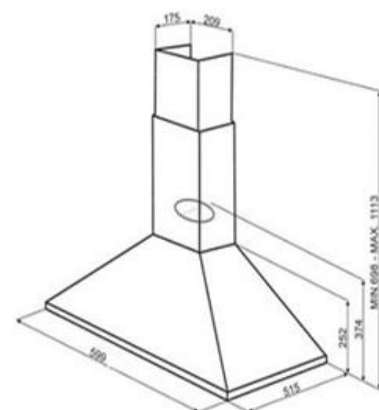

Comandi

Inox
Slider
Led

N ° di velocità 3 + Velocità intensiva
Impostazione di controllo: pulsanti elettronici
2 luci del LED
3 Filtri anti-grasso in alluminio
Tasso di estrazione 603 m3 / h
Valutazione energetica B