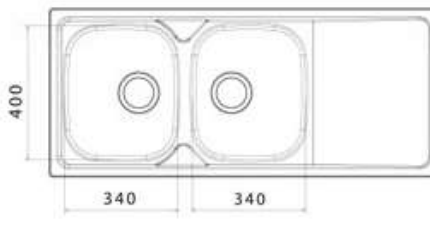

accessori:
11-12-13-
20-21-22

CODICE APELL	Misura	Indicazioni	Indicazioni	Indicazioni	Listino
3211524C1SA	TM1162IRPC	destro	INCASSO prelucido		€ 157,50
3211525C1SA	TM1162ILPC	sinistro	INCASSO prelucido		€ 157,50
			Vasca h. 16	116x50