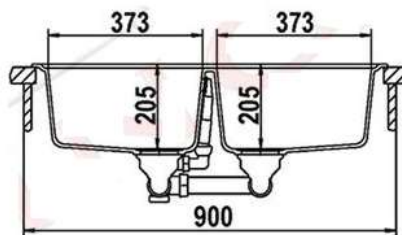

Modello D200 Prezzo unico Listino € 311,85

Antracite FOMD200A51

Bianco Alpine FOMD200A07

Avena FOMD200A58