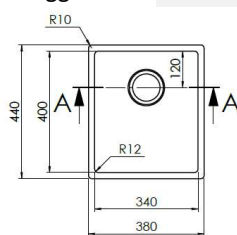

LAVELLI RAGGIO 12 BORDO PIATTO CON FORO MISCELATORE, POSSIBILITA' DI INSTALLAZIONE INCASSO E FILOTOP.

CODICE APELL	Codice	Indicazioni	Indicazioni	Indicazioni	Listino
4200257	LNR75FBC	Incasso-Filotop-Sottotop	Raggio 12		€ 541,80

Foratura filotop
foro incasso: 735x495 R10 mm
abbassamento filotop:
751x511x1,5 R11 mm
base 800 mm