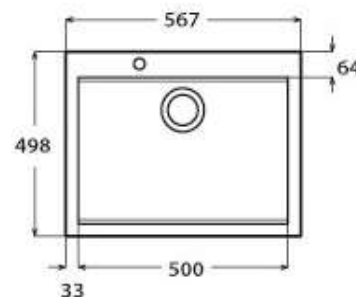

SERIE AMALTHEA

CODICE APELL CODICE APELL Indicazioni Indicazioni Indicazioni Listino

4101023 SQ50ISC 0 € 555,98

Indicazioni

INCASSO

Indicazioni

SATINATO

Vasca P. h 21

finitura

satinata

codice

SQ50ISC

CODICE APELL Misura

4300003 SQ3838ISC

Indicazioni

86X51 cm H21

Listino

€ 933,35

Indicazioni

INCASSO

Indicazioni

SATINATO

finitura

satinata

codice

SQ3838ISC

CODICE APELL Misura

4101020 SQ72ISC

Indicazioni

86X51 cm H21

Listino

€ 678,83

Indicazioni

INCASSO

Indicazioni

SATINATO

finitura

satinata

codice

SQ72ISC

CODICE APELL Misura

LNP77FBC LNP77FBC

Indicazioni

770x510 mm H21

Listino

€ 567,00

Indicazioni

INCASSO

Indicazioni

SATINATO

finitura

satinata

codice

LNP77FBC

dimensione 770x510 mm

profondità 201 mm

foro scarico 3,5"

base 800 mm

imballo in scatola 660x550x235 mm

peso 7 kg

tipologia flat