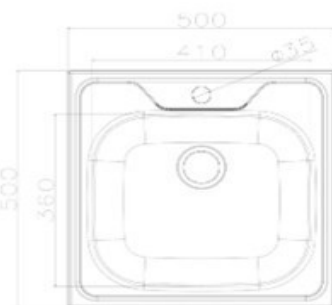

gocciolatoio: No
d: 500x500 mm
Ø scarico: 3,5"
foro incasso: 480x480 mm
base: 450 mm
P: 165 mm

CODICE APELL	CODICE APELL	Indicazioni	Indicazioni	Indicazioni	Listino
--------------	--------------	-------------	-------------	-------------	---------