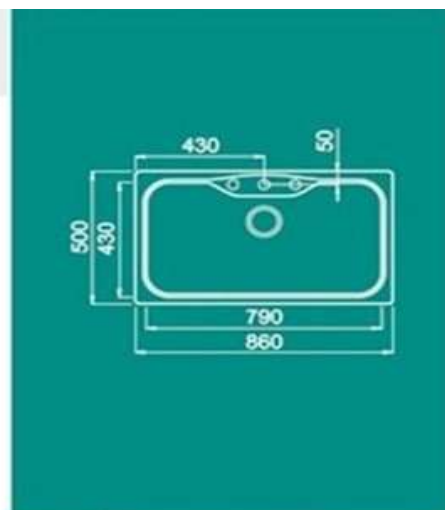

Fox 360

Lavello 1 vasca