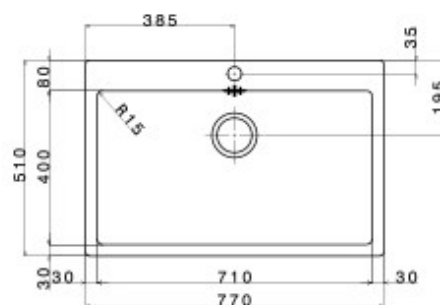

dimensione 770x510 mm

profondità 201 mm

foro scarico 3,5"

base 800 mm

imballo in scatola 660x550x235 mm

peso 7 kg

tipologia flat