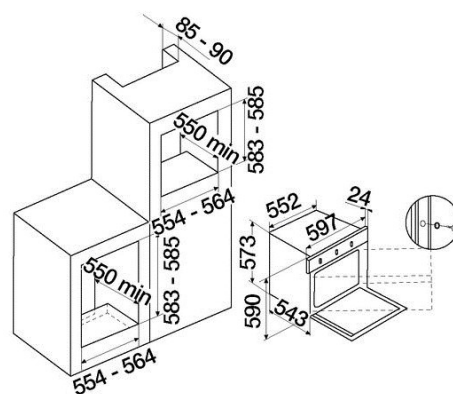

SCHOCK

PRIMUS F605 INOX
Cod. SFP52IXN
Classe A
Forno multifunzione - 5 Funzioni
Cruscotto inox
Cavità extralarge 64 lt netti
Vetro esterno Stop Sol
Cornice inox
Programmatore di fine cottura
Luce forno
1 griglia + 1 leccarda

SCHOCK

Colori Assortiti

Codice	Listino
SFP52IXN	#N/D

New England F605 58

CODICE PRODOTTO: SFN5458N
- CLASSE A (*)
- FORNO MULTIFUNZIONE - 5 FUNZIONI
- CRUSCOTTO E PORTA IN LAMIERA
- CAVITÀ EXTRALARGE 64 LT NETTI
- PROGRAMMATORE ANALOGICO DI INIZIO E FINE COTTURA
- 1 GRIGLIA + 1 LECCARDA

SICUREZZA
- TRIPLO VETRO PORTA FREDDA

DETTAGLI
- GUIDE CROMATE LATERALI
- SMALTO INTERNO TITANIUM EASY TO CLEAN - PIÙ FACILE
- DAPULIRE
- PORTA INTERNA FULL GLASS REMOVIBILE
- MANIGLIA E MANOPOLE ANTICATE

Colori Assortiti

Codice	Listino
SFN5458N	€ 614,25

Miscelatori AQUAALTO CON DOCCIA 12

MISCELATORE CANNA ALTA - DOCCETTA ESTRAIBILE A DOPPIO GETTO

- BIANCO ALPINA 07
- STEEL 12
- CROMATO 80

SCHOCK

CODICE PRODOTTO: SXALTD

- BIANCO ALPINA 07
- STEEL 12
- CROMATO 80
- NERO PURO 84
- MAGNOLIA 89
- POLARIS EXTRA WHITE 99

Codice	Colori Assortiti	Listino	€			
			SXALTD12	SXALTD07	€	245,92
	SXALTD80	Cromo	€ 202,42			

Miscelatori AQUAALTO ^{ZZ}

CODICE PRODOTTO: SXALTO
MISCELATORE CANNA ALTA FUSA

- BIANCO ALPINA 07
- AVENA 58
- ANTRACITE 51
- CROMATO 80

Codice	Colori Assortiti	Listino	€
SXALTO58	Listino	€	213,29
SXALTO80	Cromo	€	166,51

Miscelatori NEW AQUASTYLE BR

CODICE PRODOTTO: SXSTYBR
MISCELATORE CANNA ALTA SAGOMATA CLASSICA

- AVENA 58
- BRONZE BR
- CROMATO 80
- RAME RM

Codice	Colori Assortiti	Listino	€
SXSTYBR	Listino	€	235,49
SXSTY80	Cromo	€	237,23