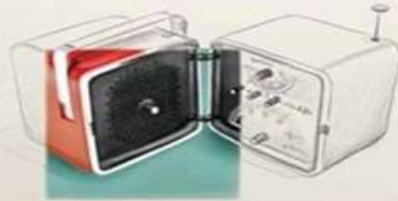

LE PRESTAZIONI
CHE SVELANO EFFICIENZA

100% Made in Italy

FORNO MICROONDE

28
LITRI

CARATTERISTICHE

Dimensioni (mm) 595 x 388 x 400

FINITURE DISPONIBILI

INOX