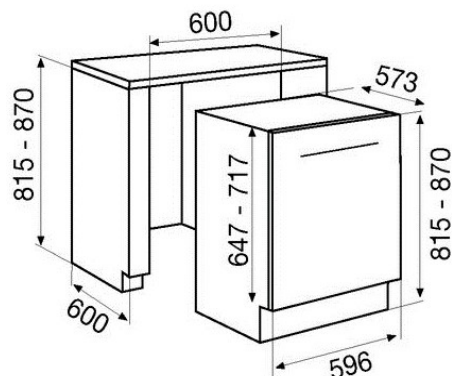

Codice SRI30VA/2 Listino #N/D più tassa Raee

LAVASTOVIGLIE DA INCASSO SDI543AS BIANCO
Cod. SDI543AS-Lavastoviglie a incasso 60 cm
Cerniere slide-Capacità: 13 coperti
4 temperature: °C 40-50-65-70-5 programmi
Eco 50 °C - Rapido 30' 40 °C - Prelavaggio -
Super 50' 65 °C - Auto
Segnalatore acustico di fine ciclo
Indicatore sale e brillantante-Vasca in acciaio Inox-Filtro metall
Cestelli colore silver
Cestello superiore regolabile in altezza a pieno carico-Cestello inferiore con griglie abbattibili
AquaSensor (rilevatore torbidità dell'acqua)
Aquastop totale-Piedini posteriori regolabili frontalmente