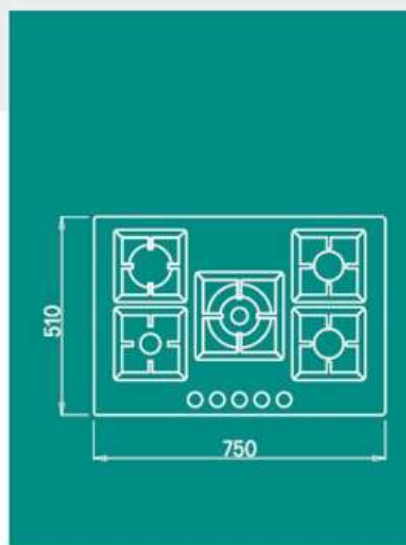

"SERIE PLANO"

Plano 75 TCC

Piano cottura a gas