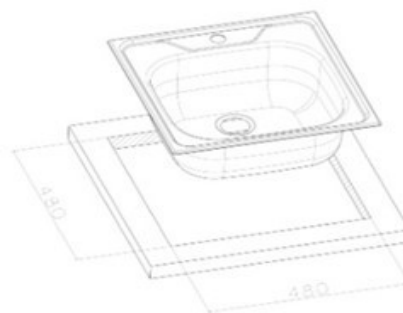

CODICE APELL	CODICE APELL	Indicazioni	Indicazioni	Indicazioni	Listino

OH501IPC 860 x 510 PRELUCIDO 0 € 94,50 Inst. Incasso 4 mm

gocciolatoio: No
d: 500x500 mm
Ø scarico: 3,5"
foro incasso: 480x480 mm
base: 450 mm
P: 165 mm