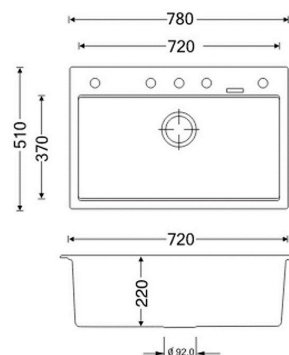

CODICE APELL PTPL780GG

GRANITO: AVENA-NERO-BIANCO

Listino € 245,70

CODICE APELL
PTPL780GG
PTPL780GO
PTPL780GW

Finitura	Listino
ANTRACITE	€ 245,70
GRANIT AVENA	€ 252,00
BIANCO	€ 252,00

Rubinetti - Cucina

Monocomando
cromato

Indicazioni
CROMO
CODICE APELL
AP7780CR
Listino
#N/D

Indicazioni
AVENA
CODICE APELL
AP7780GO
Listino
€ 146,70