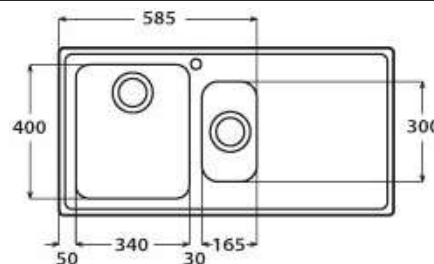

codice

- dx MLE1002IRAC
- sx MLE1002ILAC
- dx MLE1002IRBC
- sx MLE1002ILBC

CODICE APELL	Misura	Indicazioni	Indicazioni	Indicazioni	Listino
3903556C1SA	ML1162IRBC	500X1160	destro	spazzolato	€ 231,53
3903557C1SA	ML1162ILBC	500X1160	sinistro	spazzolato	€ 231,53

accessori: 1-2-3-4-5-6-7