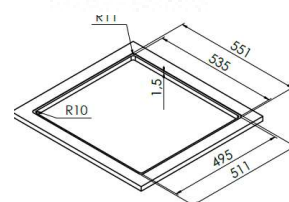

LAVELLI RAGGIO 12 BORDO PIATTO SENZA FORO MISCELATORE. POSSIBILITA' DI INSTALLAZIONE INCASSO -FILOTOP - SOTTOTOP

CODICE APELL	Codice	Indicazioni	Indicazioni	Indicazioni	Listino
4200254	LNR74FSFR	Incasso-Filotop-Sottotop	Raggio 12		€ 444,15

Foratura slim
foro incasso slim:
730x430 R10 mm
base da 800

LAVELLI RAGGIO 12 BORDO PIATTO SENZA FORO MISCELATORE. POSSIBILITA' DI INSTALLAZIONE INCASSO -FILOTOP - SOTTOTOP

CODICE APELL	Codice	Indicazioni	Indicazioni	Indicazioni	Listino
4200253	LNR54FSFR	Incasso-Filotop-Sottotop	Raggio 12		€ 378,00

Foratura slim
foro incasso slim:
530x430 R10 mm
base da 600

LAVELLI RAGGIO 12 BORDO PIATTO SENZA FORO MISCELATORE. POSSIBILITA' DI INSTALLAZIONE INCASSO -FILOTOP - SOTTOTOP

CODICE APELL	Codice	Indicazioni	Indicazioni	Indicazioni	Listino
4200252	LNR38FSFR	Incasso-Filotop-Sottotop	Raggio 12		€ 349,65

Foratura slim
foro incasso slim:
370x430 R10 mm
base da 450

LAVELLI RAGGIO 12 BORDO PIATTO CON FORO MISCELATORE, POSSIBILITA' DI INSTALLAZIONE INCASSO E FILOTOP.

CODICE APELL	Codice	Indicazioni	Indicazioni	Indicazioni	Listino
4200257	LNR75FBC	Incasso-Filotop-Sottotop	Raggio 12		€ 541,80

Foratura filotop
foro incasso: 735x495 R10 mm
abbassamento filotop:
751x511x1,5 R11 mm
base 800 mm

LAVELLI RAGGIO 12 BORDO PIATTO CON FORO MISCELATORE, POSSIBILITA' DI INSTALLAZIONE INCASSO E FILOTOP.

CODICE APELL	Codice	Indicazioni	Indicazioni	Indicazioni	Listino
4200256	LNR55FBC	Incasso-Filotop-Sottotop	Raggio 12		€ 444,15

Foratura slim
foro incasso slim:
535x495 R10 mm
base 600 mm

LAVELLI RAGGIO 12 BORDO PIATTO CON FORO MISCELATORE, POSSIBILITA' DI INSTALLAZIONE INCASSO E FILOTOP.