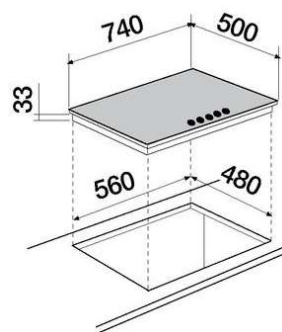

SCHOCK

Silver PC60 AV IX

CODICE PRODOTTO: STS64IX
PIANO COTTURA DA 60 CM
4 FUOCHI GAS
ACCENSIONE SOTTOMANOPOLA
VALVOLE DI SICUREZZA
GRIGLIE IN PIATTINA

Articolo
C60NG

Descrizione

Listino
€ 110,20

Piani Cottura Silver
PC 60AV

Coperchio per Piano Cottura in Cristallo
Temporato da 60 cm Colore Nero

Codice

- STS64IX
- STS6404
- STS6458
- STS6407

Colori Assortiti
Listino

- € 300,67
- € 300,67
- € 282,68
- € 300,70

- POLARIS EXTRAWHITE 99
- INOX IX
- RAME RM

Silver PC75 AV IX

CODICE PRODOTTO: STS855IX
PIANO COTTURA DA 75 CM
TRIPLA CORONA 3,8 KW
5 FUOCHI GAS
ACCENSIONE SOTTOMANOPOLA
VALVOLE DI SICUREZZA
GRIGLIE IN PIATTINA

Articolo
C75NG

Descrizione

Listino
€ 120,50

Piani Cottura Silver
PC 75AV

Coperchio per Piano Cottura in Cristallo
Temporato da 75 cm Colore Nero

Codice

- STS855IX
- STS85558
- STS85507
- STS855BK

Colori Assortiti
Listino

- € 456,75
- € 459,90
- € 456,75
- € 346,50

- MAGNOLIA 89
- POLARIS EXTRAWHITE 99
- STEEL 12