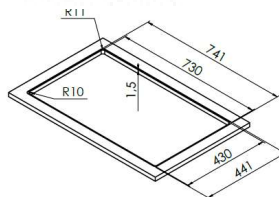

LAVELLI RAGGIO 12 BORDO PIATTO SENZA FORO MISCELATORE. POSSIBILITA' DI INSTALLAZIONE INCASSO -FILOTOP - SOTTOTOP

CODICE APELL	Codice	Indicazioni	Indicazioni	Indicazioni	Listino
4200254	LNR74FSFR	Incasso-Filotop-Sottotop	Raggio 12		€ 444,15

Foratura slim
foro incasso slim:
730x430 R10 mm
base da 800

LAVELLI RAGGIO 12 BORDO PIATTO SENZA FORO MISCELATORE. POSSIBILITA' DI INSTALLAZIONE INCASSO -FILOTOP - SOTTOTOP

CODICE APELL	Codice	Indicazioni	Indicazioni	Indicazioni	Listino
4200253	LNR54FSFR	Incasso-Filotop-Sottotop	Raggio 12		€ 378,00

Foratura slim
foro incasso slim:
530x430 R10 mm
base da 600