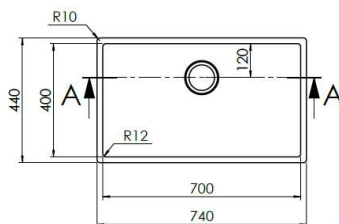

LAVELLI RAGGIO 12 BORDO PIATTO SENZA FORO MISCELATORE. POSSIBILITA' DI INSTALLAZIONE INCASSO -FILOTOP - SOTTOTOP

CODICE APELL	Codice	Indicazioni	Indicazioni	Indicazioni	Listino
4200254	LNR74FSFR	Incasso-Filotop-Sottotop	Raggio 12		€ 444,15

Foratura slim
foro incasso slim:
730x430 R10 mm
base da 800

LAVELLI RAGGIO 12 BORDO PIATTO SENZA FORO MISCELATORE. POSSIBILITA' DI INSTALLAZIONE INCASSO -FILOTOP - SOTTOTOP

CODICE APELL	Codice	Indicazioni	Indicazioni	Indicazioni	Listino
4200253	LNR54FSFR	Incasso-Filotop-Sottotop	Raggio 12		€ 378,00

Foratura slim
foro incasso slim:
530x430 R10 mm
base da 600