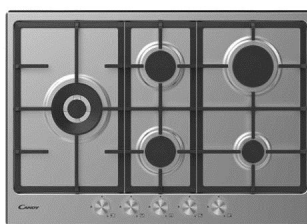

CANDY Piano Cottura
CHG7WLWPX a Gas 5 Fuochi
Gas Colore Inox