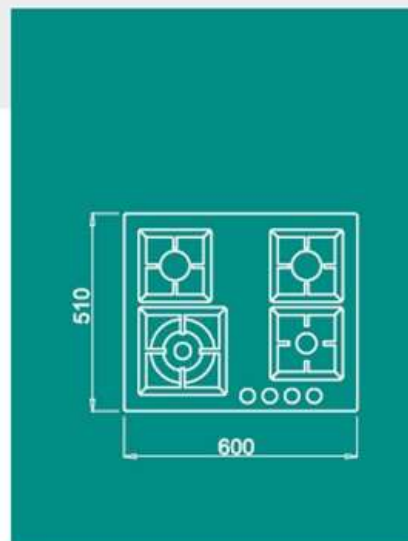

"SERIE PLANO"

Plano 60 TCL

Piano cottura a gas