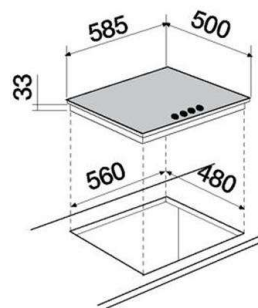

SCHOCK

Silver PC60 AV IX

CODICE PRODOTTO: STS64IX
PIANO COTTURA DA 60 CM
4 FUOCHI GAS
ACCENSIONE SOTTOMANOPOLA
VALVOLE DI SICUREZZA
GRIGLIE IN PIATTINA

Articolo
C60NG

Descrizione

Listino
€ 110,20

Piani Cottura Silver
PC 60AV

Coperchio per Piano Cottura in Cristallo
Temporato da 60 cm Colore Nero

Codice

- STS64IX
- STS6404
- STS6458
- STS6407

Colori Assortiti
Listino

- € 300,67
- € 300,67
- € 282,68
- € 300,70

- POLARIS EXTRAWHITE 99
- INOX IX
- RAME RM

Silver PC75 AV IX

CODICE PRODOTTO: STS855IX
PIANO COTTURA DA 75 CM
TRIPLA CORONA 3,8 KW
5 FUOCHI GAS
ACCENSIONE SOTTOMANOPOLA
VALVOLE DI SICUREZZA
GRIGLIE IN PIATTINA

Articolo
C75NG

Descrizione

Listino
€ 120,50

Piani Cottura Silver
PC 75AV

Coperchio per Piano Cottura in Cristallo
Temporato da 75 cm Colore Nero

Codice

- STS855IX
- STS85558
- STS85507
- STS855BK

Colori Assortiti
Listino

- € 456,75
- € 459,90
- € 456,75
- € 346,50

- MAGNOLIA 89
- POLARIS EXTRAWHITE 99
- STEEL 12