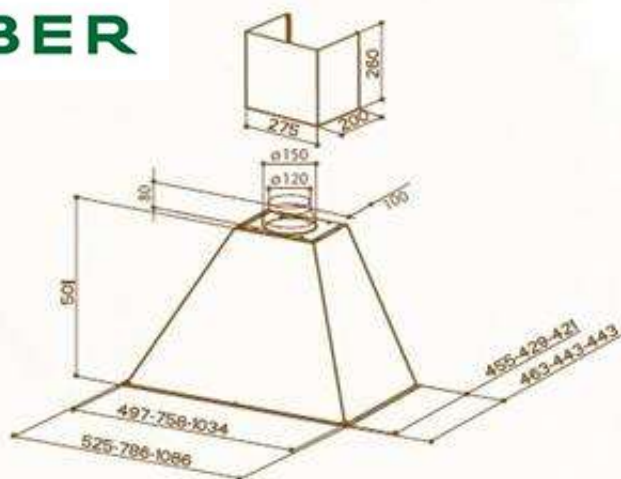

noce - walnut

112.0194.321

TRAVE ANGOLO C9
CORNER FRAME C9

RANCH

CARATTERISTICHE TECNICHE: MASSELLO C2 GREZZO PIATRELLABILE
MASSELLO C1 GREZZO NON PIATRELLABILE

- RANCH 60 BIANCO SC cod. 110.0157.154
- RANCH 60 SPATOLATO SC cod. 110.0157.155
- RANCH 90 BIANCO SC cod. 110.0157.156
- RANCH 90 SPATOLATO SC cod. 110.0157.157
- RANCH 120 BIANCO SC cod. 110.0157.158