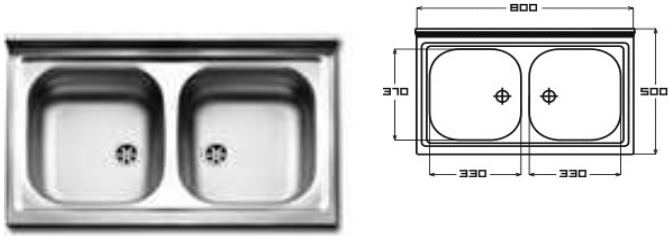

CODICE APELL	Misura	Indicazioni	Listino
3710001C5	PI801RPC	destro	€ 121,28
3710201C5	PI801LPC	sinistro	€ 121,28

CODICE APELL	Misura	Listino
3750001C5	PI802PC	€ 140,18