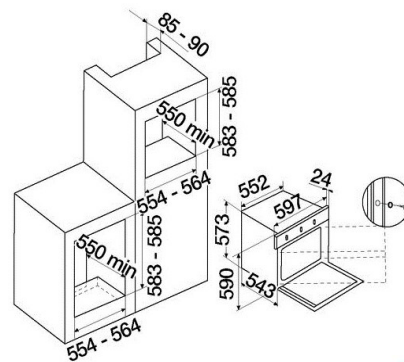

SCHOCK

Colori Assortiti

Codice	Listino
SFP52IXN	#N/D

New England F605 58

CODICE PRODOTTO: SFN5458N
- CLASSE A (*)
- FORNO MULTIFUNZIONE - 5 FUNZIONI
- CRUSCOTTO E PORTA IN LAMIERA
- CAVITÀ EXTRALARGE 64 LT NETTI
- PROGRAMMATORE ANALOGICO DI INIZIO E FINE COTTURA
- 1 GRIGLIA + 1 LECCARDA

SICUREZZA
- TRIPLO VETRO PORTA FREDDA

DETTAGLI
- GUIDE CROMATE LATERALI
- SMALTO INTERNO TITANIUM EASY TO CLEAN - PIÙ FACILE
- DAPULIRE
- PORTA INTERNA FULL GLASS REMOVIBILE
- MANIGLIA E MANOPOLE ANTICATE