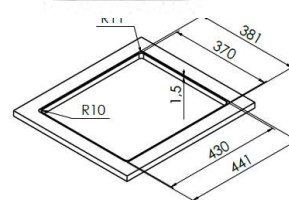

LAVELLI RAGGIO 12 BORDO PIATTO CON FORO MISCELATORE, POSSIBILITA' DI INSTALLAZIONE INCASSO E FILOTOP.

CODICE APELL	Codice	Indicazioni	Indicazioni	Indicazioni	Listino
4200257	LNR75FBC	Incasso-Filotop-Sottotop	Raggio 12		€ 541,80

Foratura filotop
foro incasso: 735x495 R10 mm
abbassamento filotop:
751x511x1,5 R11 mm
base 800 mm