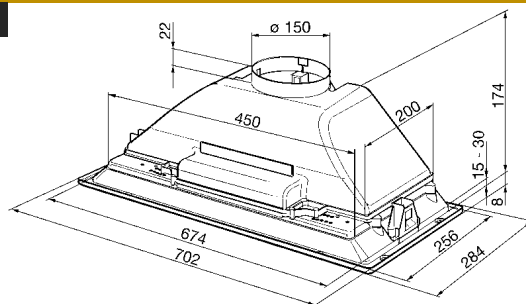

Gruppi Inox/Ferro

Comandi Slider
Lampade Bulbo

Codice	Rifer.	Listino
CI70E	cm. 70	€ 97,65

N ° di velocità 3 Impostazione di controllo: cursore
2 luci alogene
1 filtro anti-grasso in alluminio
Estrazione 250 m3 / h
Valutazione energetica E