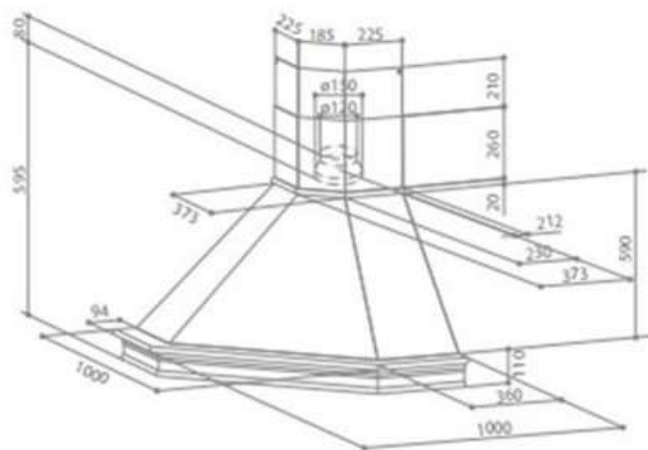

Flaminia: Atlantica,Artica,tratto

Articolo FB1120157243
 Listino € 52,16

RANCH ANGOLO
CARATTERISTICHE TECNICHE:

DESCRIZIONE	CODICE	LISTINO
COMPLETA DI SCOCCA E MASSELLO A SCELTA C1-C2		€ 484,80
SCOCCA VERNICIATA BIANCA	1100157159	MASSELLO C2 GREZZO
MASSELLO C2	1120157220	PIATRELLABILE
		MASSELLO C1 GREZZO
MASSELLO C1	1120157216	NON PIATRELLABILE