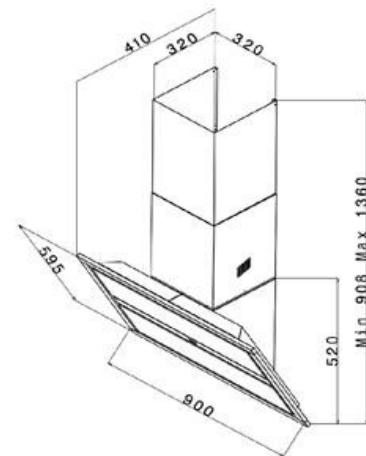

Atmosfera Vetro interfaccia nero

Comandi touch, led rossi

Aspirazione perimetrale
N ° di velocità 3 + Velocità intensiva
Impostazione di controllo: Comandi a sfioramento
2 luci del LED
Filtro anti-grasso in acciaio inossidabile
Grado di estrazione 770 m3 / h
Valutazione energetica

CODICE APELL	Indicazioni	Listino
CA90ATE	cm. 90	€ 1.455,30

PURA Vetro interfaccia nero

Comandi touch, led rossi

N ° di velocità 3 + Velocità intensiva
Impostazione di controllo: Comandi a sfioramento
2 luci del LED
Filtri anti-grasso in alluminio
Tasso di estrazione 756 m3 / h
Valutazione energetica B

CODICE APELL	Indicazioni	Listino
CA90PUE	cm. 90	€ 762,30

ARGON Vetro interfaccia nero

Comandi Inox, puls. Elettrici Lampade Led

N ° di velocità 3 + Velocità intensiva
Impostazione di controllo: tocco morbido
2 luci del LED
3 Filtri anti-grasso in alluminio
Tasso di estrazione 765 m3 / h
Valutazione energetica A

CODICE APELL	Indicazioni	Listino
CA90ARE	cm. 90	€ 786,02

QUANTUM Vetro interfaccia nero

Comandi Inox, puls. MECCANICI Lampade alogene

N ° di velocità 3 + Velocità intensiva
Impostazione di controllo: tocco morbido
2 luci del LED
3 Filtri anti-grasso in alluminio
Tasso di estrazione 765 m3 / h
Valutazione energetica A

CODICE APELL	Indicazioni	Listino
CA90QAE	cm. 90	€ 689,85