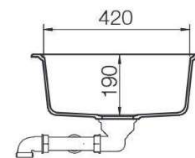

Modello N200 Prezzo unico Listino € 249,94

Antracite FOMN200A51

Bianco Alpine FOMN200A07

Avena FOMN200A58

Modello D200 Prezzo unico Listino € 311,85

Antracite FOMD200A51

Bianco Alpine FOMD200A07

Avena FOMD200A58