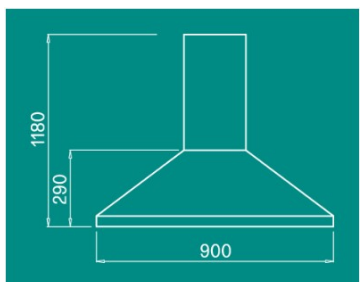

INNOVAZIONE E DESIGN
ISPIRATI DALL'ECCELLENZA ITALIANA

CURVE

Cappa

Comandi: pulsantiera meccanica con indicatore luminoso
 N° di velocità: 3+1
 Indicatore saturazione fi ltro: si
 Booster: si
 Illuminazione: 2x20 W alogene
 Tipo motore: HC3
 Portata Max: 703 Mc/h
 Pressione: 436 Pa
 Rumorosità Max: 56 dbA
 Uscita: 150 mm
 Filtro Grassi: incluso
 Allacciamento rete elettrica: 220-240V/50Hz