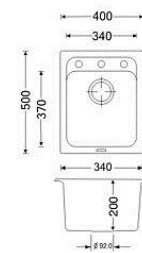

CODICE APELL
PTPL400GG
PTPL400GO
PTPL400GW

Finitura	Listino
ANTRACITE	€ 214,20
GRANIT AVENA	€ 214,20
BIANCO	€ 214,20