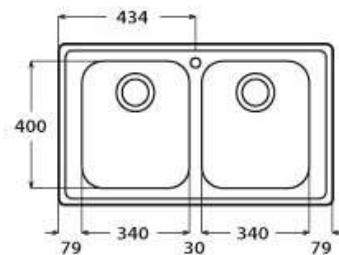

codice

- MLE862IAC
- MLE862BC

CODICE APELL	Misura	Indicazioni	Indicazioni	Indicazioni	Listino
3903597C1SA	MLE1002IRBC	500X1000	destro	spazzolato	€ 250,43
3903598C1SA	MLE1002ILBC	500X1000	sinistro	spazzolato	€ 250,43

accessori: 1-2-3-4-5-6-7-8-9