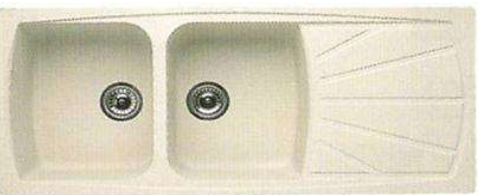

LIMITED QUANTITIES AT THIS PRICE!

Codice	BO244SC/E	€	625,72
Codice	BO214LA/N	€	252,25
Codice	LGM50051	€	297,79
Codice	MLMLDE85	€	56,70

Codice **KEMBPEA**

KIT 4 PZ LAV. ELLECCI -BOMPANI AVENA (LAV. ELLECCI MASTER - FORN. 6F-P. AVENA.)

€ 1.232,46

KIT 4 PZ LAV. ELLECCI-BOMPANI-CROLLAI AVENA (LAV. ELLECCI LIVING-FORN. 8F-P. EC.)

Bompani