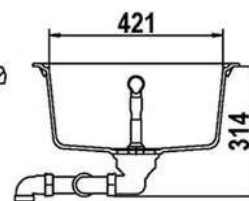

Modello N200 Prezzo unico Listino € 249,94

Antracite FOMN200A51

Bianco Alpine FOMN200A07

Avena FOMN200A58

Modello D200 Prezzo unico Listino € 311,85

Antracite FOMD200A51

Bianco Alpine FOMD200A07

Avena FOMD200A58