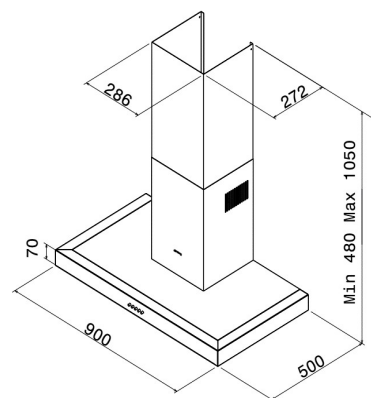

Comandi

Inox

N ° di velocità 3
Impostazione di controllo: pulsanti
2 luci alogene
3 filtri anti-grasso in alluminio
Velocità di estrazione 556 m3 / h
Valutazione energetica C