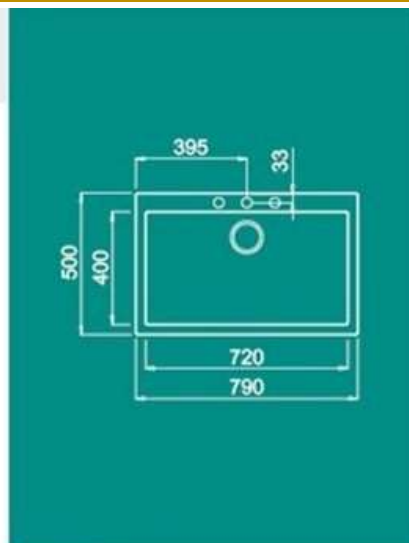

Serie "QUADRA std"

Quadra 130

Lavello 1 vasca

Caratteristiche

Corredo del lavello:

Sifone salvaspazio, pilette e ganci premontati.

KERATEK plus

GRANITEK