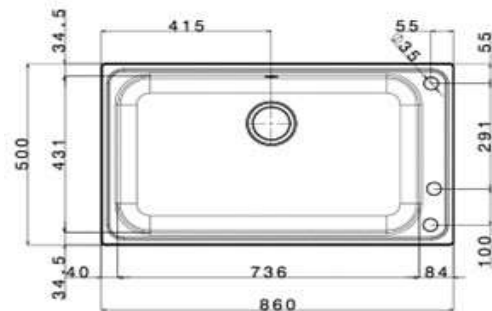

finitura satinata | codice CR860IBC

CODICE APELL	CODICE APELL	Indicazioni	Indicazioni	Indicazioni	Listino
CR860I	CR860I	860 x 510	SPAZOLATO	0	€ 398,48

accessori: 8-10