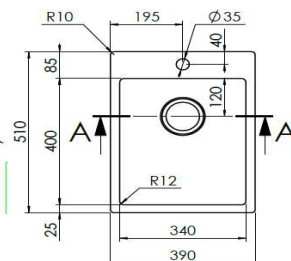

LAVELLI RAGGIO 12 BORDO PIATTO CON FORO MISCELATORE, POSSIBILITA' DI INSTALLAZIONE INCASSO E FILOTOP.

CODICE APELL	Codice	Indicazioni	Indicazioni	Indicazioni	Listino
4200255	LNR39FSFR	Incasso-Filotop-Sottotop	Raggio 12		€ 366,98