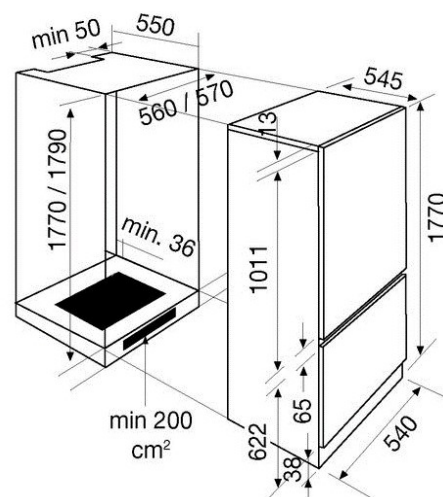

FRIGORIFERI COMBINATI SRI30VA/2 BIANCO
Cod. SRI30VA/2 - DIMENSIONI: 540x1770
Frigorifero - Capacità: 181 L
Sistema di raffreddamento ventilato
Allarme temperatura-Sbrinamento Automatico
Ripiani in cristallo temperato
1 cassetto verdure-1 cassetto MaxiFresh Preserver-Griglia portabottiglie
Controporta modulabile-Congelatore Capacità: 75 L-
Sistema di raffreddamento NO-Frost
Sbrinamento Automatico
Capacità di congelazione: 4 kg/24 h
Autonomia in caso di mancata corrente: 12h
3 cassetti-Dettagli-Classa A+
Funzione Holiday -Controlli elettronici
Porte reversibili-Capacità totale 256 L
Classe climatica T/N
Consumo di energia annuale: 287 kWh