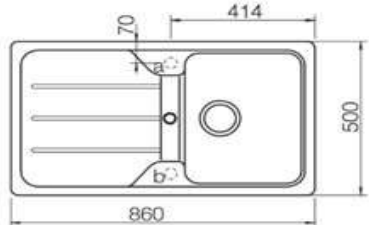

Modello N200 Prezzo unico Listino € 249,94

Antracite FOMN200A51

Bianco Alpine FOMN200A07

Avena FOMN200A58