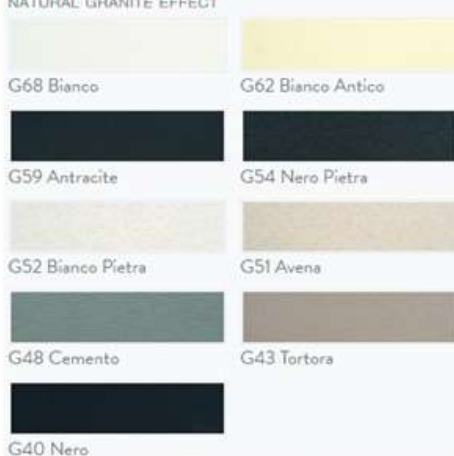

Serie "QUADRA std"

Quadra 130

Lavello 1 vasca

Caratteristiche

Corredo del lavello:

Sifone salvaspazio, pilette e ganci premontati.

KERATEK plus

GRANITEK

METALTEK

METALTEK

Serie/Mod.	Materiale	Codice	Misure	Listino	Csr
	KTK	LKQ13096	79x50 cm 1V	€	419,09
	VTK	LVQ13096	79x50 cm 1V	€	400,86
	MTK	LMQ13079	79x50 cm 1V	€	334,05
	GTK	LGQ13051	79x50 cm 1V	€	321,91

Accessori consigliati

ATL01001

ACI01301

ATV01001

ADI02301

AVI03305

AGB01303