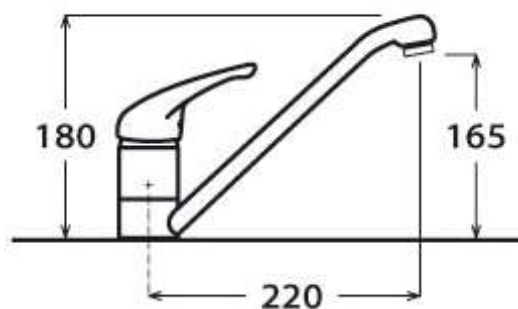

Rubinetti - Cucina

Monocomando
avena

CODICE APELL
AP4070GO
Listino
€ 113,97

Rubinetti - Cucina

Monocomando doccia estraibile
avena

CODICE APELL
AP20GO
Listino
€ 169,91