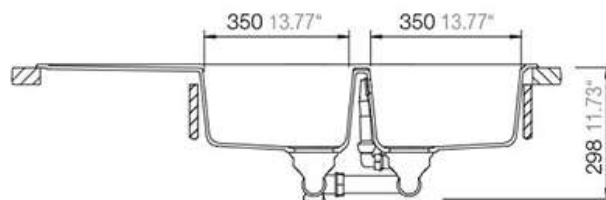

Modello N200 Prezzo unico Listino € 249,94

Antracite FOMN200A51

Bianco Alpine FOMN200A07

Avena FOMN200A58

Modello D200 Prezzo unico Listino € 311,85

Antracite FOMD200A51

Bianco Alpine FOMD200A07

Avena FOMD200A58