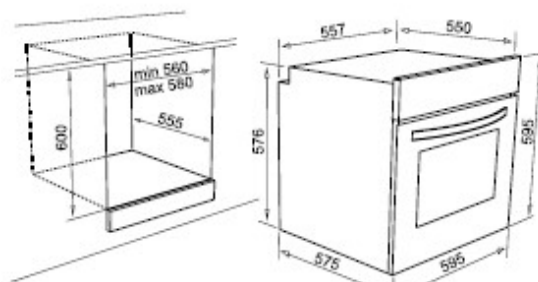

VETRO PORTA REMOVIBILE