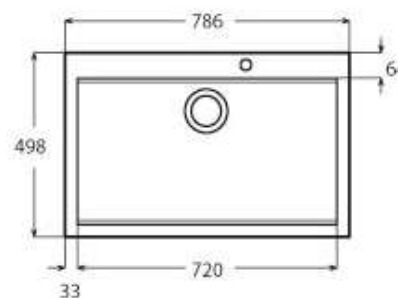

CODICE APELL Misura

LNP77FBC LNP77FBC

Indicazioni

770x510 mm H21

Listino

€ 567,00

Indicazioni

INCASSO