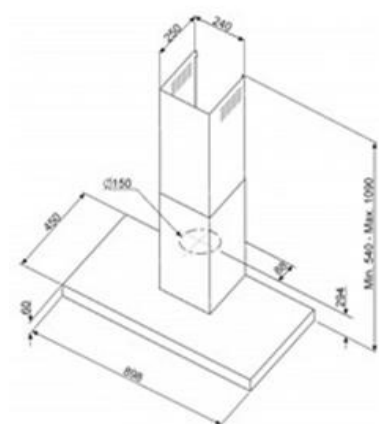

Nadir Vetro interfaccia nero

Comandi

Inox

N ° di velocità 3
Impostazione di controllo: pulsanti
2 luci alogene
3 filtri anti-grasso in alluminio
Velocità di estrazione 556 m3 / h
Valutazione energetica C

CODICE APELL	Indicazioni	Listino
CA90NAE	cm. 90	€ 582,75

T-Shape Vetro interfaccia nero

Comandi

Inox
7 segm
Led

N ° di velocità 3 + Velocità intensiva
Impostazione di controllo: pulsanti
2 luci del LED
2 filtri anti-grasso in alluminio
Tasso di estrazione 603 m3 / h
Valutazione energetica B

CODICE APELL	Indicazioni	Listino
CAT600HXE	cm. 60	€ 428,40

T-Shape Vetro interfaccia nero

Comandi

Inox
7 segm
Led

N° of speed 3 + Intensive speed
Control setting: Buttons
2 LED Lights
3 Aluminum Anti-Grease Filters
Extraction Rate 603 m3/h
Energy Rating B

CODICE APELL	Indicazioni	Listino
CAT900HXE	cm. 90	€ 444,15

Camino Vetro interfaccia nero

Comandi

Inox
Slider
Led

N ° di velocità 3 + Velocità intensiva
Impostazione di controllo: pulsanti elettronici
2 luci del LED
3 Filtri anti-grasso in alluminio
Tasso di estrazione 603 m3 / h
Valutazione energetica B

CODICE APELL	Indicazioni	Listino
CSA900HXE	cm. 90	€ 368,55