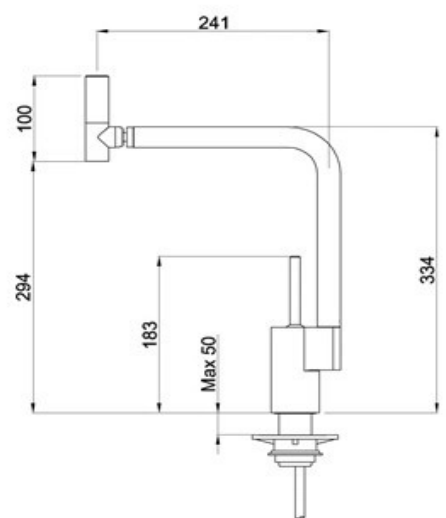

RUBINETTI

Miscelatore monocomando con canna alta girevole. Dotato di una bocca di erogazione innovativa che ruota a 360°, rendendo possibile il raggiungimento da parte del getto d'acqua in ogni angolo della zona lavello.

Il miscelatore è disponibile anche nella versione Cromata&White (MVKFLY96)
Cromata&Black (MVKFLY86)
Cromato (MIKFLYCR)

Codice	Colore	Listino
MIKFLYCR	CROMATO	€ 367,92
MVKFLY96	White	€ 378,00
MVKFLY86	BLACK	€ 378,00