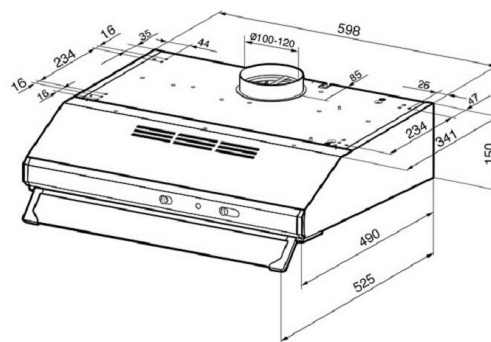

Tradizionali Inox/Nero

Comandi Slider
Lampade Bulbo

Codice	Rifer.	Listino
CT61XE	CM. 60	€ 85,05

N ° di velocità 3
Impostazione di controllo: cursore
1 luce alogena
1 alluminio anti-grasso flitter
Estrazione 200 m3 / h
Valutazione energetica E