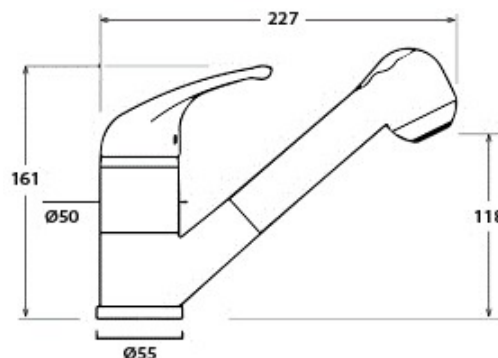

CODICE APELL PTPL780GG

GRANITO: AVENA-NERO-BIANCO

Listino € 245,70

CODICE APELL
PTPL780GG
PTPL780GO
PTPL780GW

Finitura	Listino
ANTRACITE	€ 245,70
GRANIT AVENA	€ 252,00
BIANCO	€ 252,00

Rubinetti - Cucina

Monocomando
cromato

Indicazioni
CROMO
CODICE APELL
AP7780CR
Listino
#N/D

Indicazioni
AVENA
CODICE APELL
AP7780GO
Listino
€ 146,70

Rubinetti - Cucina

Monocomando
avena

CODICE APELL
AP4070GO
Listino
€ 113,97

Rubinetti - Cucina

Monocomando doccia estraibile
avena

CODICE APELL
AP20GO
Listino
€ 169,91