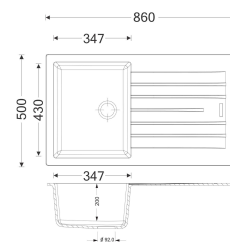

CODICE APELL
PTPL861GO
PTPL861GB
PTPL861GW
PTPL861GA

Finitura	Listino
GRANIT AVENA	€ 233,10
GRANIT NERO	€ 233,10
BIANCO	€ 247,28
ALLUMINIO	€ 247,28