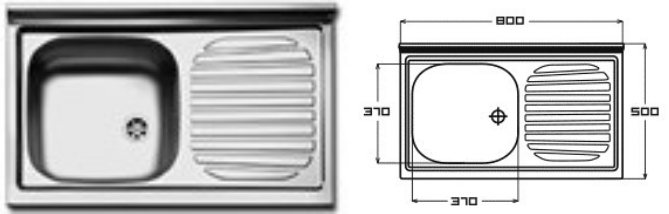

CODICE APELL	Misura	Indicazioni	Listino
3710001C5	PI801RPC	destro	€ 121,28
3710201C5	PI801LPC	sinistro	€ 121,28

CODICE APELL	Misura	Listino
3750001C5	PI802PC	€ 140,18