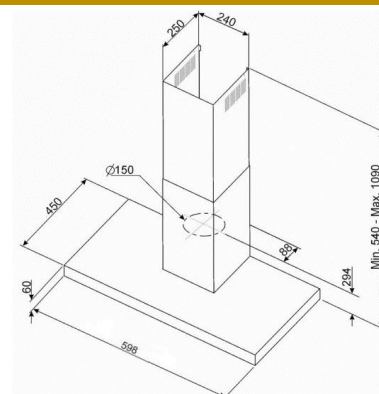

Comandi

Inox
7 segm
Led

N ° di velocità 3 + Velocità intensiva
Impostazione di controllo: pulsanti
2 luci del LED
2 filtri anti-grasso in alluminio
Tasso di estrazione 603 m3 / h
Valutazione energetica B