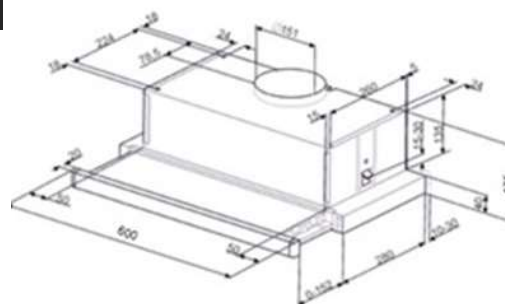

Tradizionali Inox/Nero

Comandi Slider
Lampade Bulbo

Codice	Rifer.	Listino
CSET61E	CM. 60	€ 135,45

N ° di velocità 3
Impostazione di controllo: cursore
Filtro anti-grasso in alluminio
Tasso di estrazione 300 m3 / h
2 x alogeno 28W
Valutazione energetica F