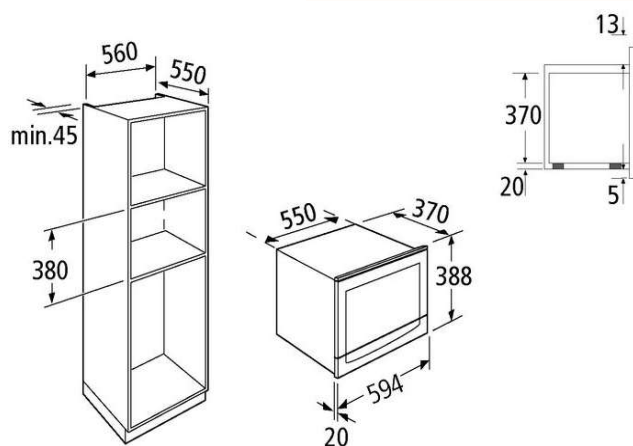

Codice SDI543AS Listino € 441,00 più tassa Raee

Microonde F605M IX DA INCASSO - 5
FUNZIONI
CAVITÀ 25 LT - 900 W
POTENZA GRILL: 1000 W
6 LIVELLI DI POTENZA