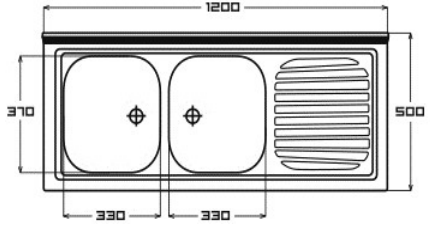

accessori:
11-12-13-
20-21

SERIE PISA LAVELLO APPOGGIO					
CODICE APELL	Misura	Indicazioni	Indicazioni	Indicazioni	Listino
3740001C5	PI120RPC	destro	appoggio 50cm	prelucido	€ 159,08
3740201C5	PI120LPC	sinistro	appoggio 50cm	prelucido	€ 159,08

Categorie: APPOGGIO, Pisa.
Etichette Appoggio, Finitura Prelucida.