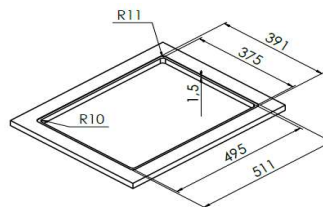

LAVELLI RAGGIO 12 BORDO PIATTO CON FORO MISCELATORE, POSSIBILITA' DI INSTALLAZIONE INCASSO E FILOTOP.

CODICE APELL	Codice	Indicazioni	Indicazioni	Indicazioni	Listino
4200255	LNR39FSFR	Incasso-Filotop-Sottotop	Raggio 12		€ 366,98