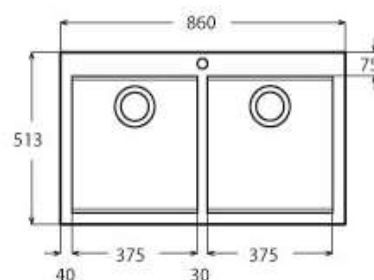

Indicazioni

86X51 cm H21

Listino

€ 933,35

Indicazioni

INCASSO

Indicazioni

SATINATO

finitura

satinata

codice

SQ3838ISC