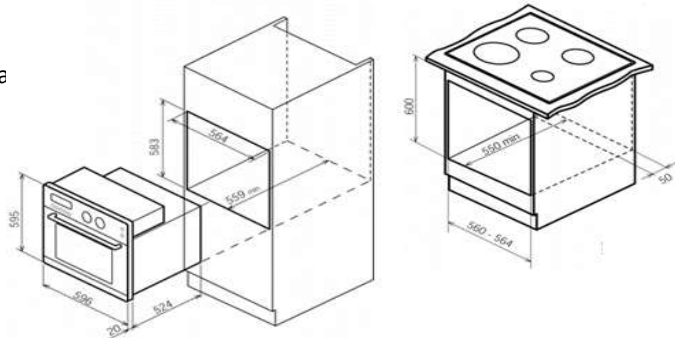

Codice BO253JD/E
Listino € 302,65

Piano Elettrico L. 60
4 zone di cottura

Acciaio-Inox

Piano Bo 60 4 Fc Avena C.L.

Codice BO214LA/N
Listino € 252,25

Più tassa RAEE

Codice	BO249SR/E	Forno multifunzione Scelta 8 funzioni programmi di cottura dalla tradizionale alla ventilata Azione scongelamento alimenti
Listino	€ 702,07	Larghezza 60 cm. Volume totale forno 54
D.	2	Illuminazione interna