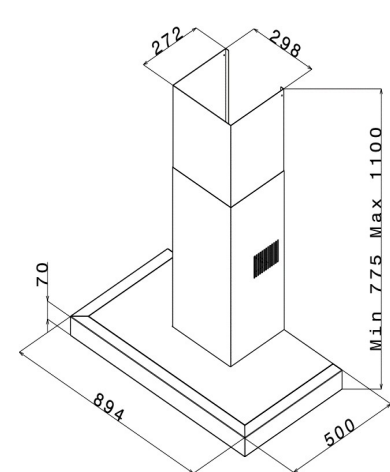

Comandi Inox, puls. Elettrici Lampade Led

N ° di velocità 3 + Velocità intensiva
Impostazione di controllo: tocco morbido
2 luci del LED
3 Filtri anti-grasso in alluminio
Tasso di estrazione 765 m3 / h
Valutazione energetica A