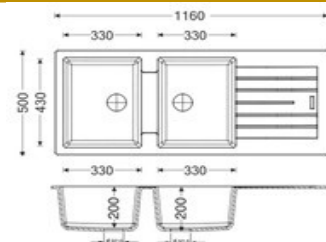

CODICE APELL
PTPL1162GO
PTPL1162GB
PTPL1162GW
PTPL1162GA

Finitura	Listino
GRANIT AVENA	€ 239,40
GRANIT NERO	€ 258,30
BIANCO	€ 267,75
ALLUMINIO	€ 267,75