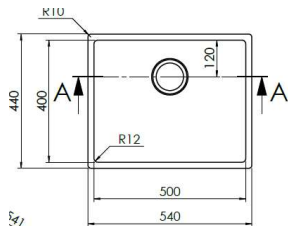

LAVELLI RAGGIO 12 BORDO PIATTO SENZA FORO MISCELATORE. POSSIBILITA' DI INSTALLAZIONE INCASSO -FILOTOP - SOTTOTOP

CODICE APELL	Codice	Indicazioni	Indicazioni	Indicazioni	Listino
4200252	LNR38FSFR	Incasso-Filotop-Sottotop	Raggio 12		€ 349,65

Foratura slim
foro incasso slim:
370x430 R10 mm
base da 450