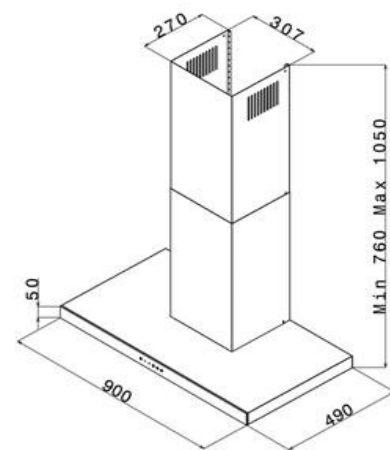

Atmosfera Vetro interfaccia nero

Comandi touch, led rossi

Aspirazione perimetrale
N ° di velocità 3 + Velocità intensiva
Impostazione di controllo: Comandi a sfioramento
2 luci del LED
Filtro anti-grasso in acciaio inossidabile
Grado di estrazione 770 m3 / h
Valutazione energetica

CODICE APELL	Indicazioni	Listino
CA90ATE	cm. 90	€ 1.455,30

PURA Vetro interfaccia nero

Comandi touch, led rossi

N ° di velocità 3 + Velocità intensiva
Impostazione di controllo: Comandi a sfioramento
2 luci del LED
Filtri anti-grasso in alluminio
Tasso di estrazione 756 m3 / h
Valutazione energetica B

CODICE APELL	Indicazioni	Listino
CA90PUE	cm. 90	€ 762,30

ARGON Vetro interfaccia nero

Comandi Inox, puls. Elettrici Lampade Led

N ° di velocità 3 + Velocità intensiva
Impostazione di controllo: tocco morbido
2 luci del LED
3 Filtri anti-grasso in alluminio
Tasso di estrazione 765 m3 / h
Valutazione energetica A

CODICE APELL	Indicazioni	Listino
CA90ARE	cm. 90	€ 786,02

QUANTUM Vetro interfaccia nero

Comandi Inox, puls. MECCANICI Lampade alogene

N ° di velocità 3 + Velocità intensiva
Impostazione di controllo: tocco morbido
2 luci del LED
3 Filtri anti-grasso in alluminio
Tasso di estrazione 765 m3 / h
Valutazione energetica A

CODICE APELL	Indicazioni	Listino
CA90QAE	cm. 90	€ 689,85