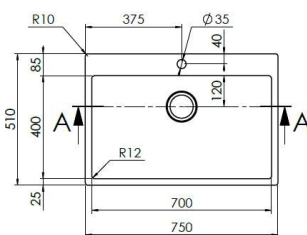

LAVELLI RAGGIO 12 BORDO PIATTO CON FORO MISCELATORE, POSSIBILITA' DI INSTALLAZIONE INCASSO E FILOTOP.

CODICE APELL	Codice	Indicazioni	Indicazioni	Indicazioni	Listino
4200256	LNR55FBC	Incasso-Filotop-Sottotop	Raggio 12		€ 444,15

Foratura slim
foro incasso slim:
535x495 R10 mm
base 600 mm