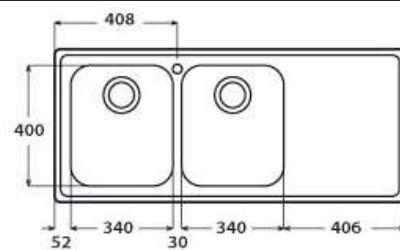

codice

- dx MLE1162IRAC
- sx MLE1162ILAC
- dx MLE1162IRBC
- sx MLE1162ILBC

accessori: 1-2-3-4-5-6-7

- 1 TLN24S
- 2 TLN24B
- 3 TLN24W
- 4 CI34
- 5 TL34
- 6 TT34
- 7 TLC34

€ 110,65

€ 110,65

€ 110,65

€ 68,04

€ 81,30

#N/D

€ 221,60

- 8 VSH16
- 9 VSH16SF
- 10 TLCCR
- 11 TSQ24S
- 12 TSQ24B
- 13 TSQ24W
- 14 TLVM33
- 15 TLVQ37

€ 129,84

€ 111,13

€ 177,81

€ 110,65

€ 110,65

€ 110,65

€ 110,65

€ 68,04