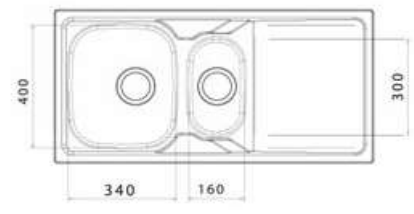

accessori:
11-12-13-
20-21

CODICE APELL	Misura	Indicazioni	Indicazioni	Indicazioni	Listino
3211522C1SA	TM1002IRPC	destro	INCASSO prelucido		€ 157,50
3211523C1SA	TM1002ILPC	sinistro	INCASSO prelucido		€ 157,50
			Vasche h.16+12	100x50