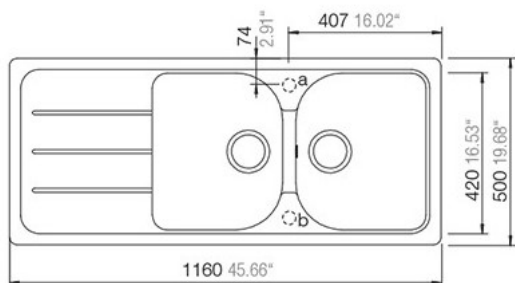

Modello N200 Prezzo unico Listino € 249,94

Antracite FOMN200A51

Bianco Alpine FOMN200A07

Avena FOMN200A58

Modello D200 Prezzo unico Listino € 311,85

Antracite FOMD200A51

Bianco Alpine FOMD200A07

Avena FOMD200A58