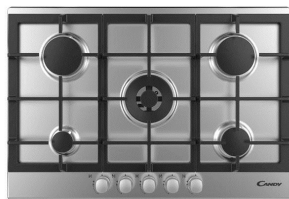

Candy CANDY CPG75SWPX
PIANO COTTURA -
Altezza - 3,5 cm
Larghezza - 74,5 cm
Profondità - 51 cm
Marche - Candy
NUMERO FUOCHI - 5
Colore - Inox