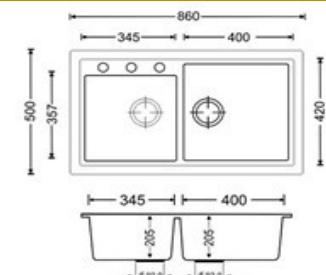

CODICE APELL
PTPL862GO
PTPL862GB
PTPL862GW
PTPL862GA

Finitura	Listino
GRANIT AVENA	€ 230,42
GRANIT NERO	€ 242,55
BIANCO	€ 252,00
ALLUMINIO	€ 252,00