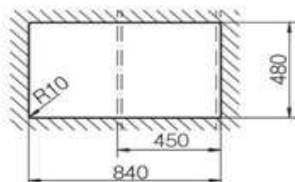

Modello N200 Prezzo unico Listino € 249,94

Antracite FOMN200A51

Bianco Alpine FOMN200A07

Avena FOMN200A58

Modello D200 Prezzo unico Listino € 311,85

Antracite FOMD200A51

Bianco Alpine FOMD200A07

Avena FOMD200A58