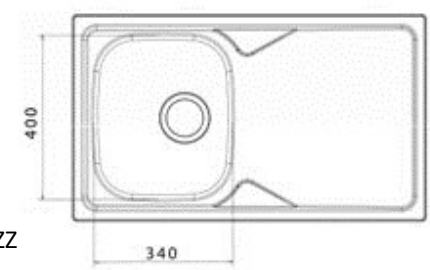

accessori:
11-12-13-
20-21

CODICE APELL	Misura	Indicazioni	Indicazioni	Indicazioni	Listino
3211519C1SA	TM861IRPC	destro	INCASSO prelucido		€ 116,55
3211520C1SA	TM861ILPC	sinistro	INCASSO prelucido		€ 116,55
			86X50		
			H. 17	20 VPTM100	
				#N/D