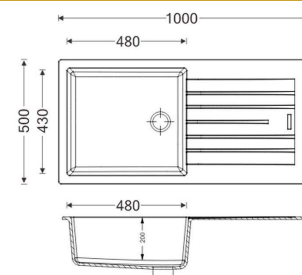

CODICE APELL
PTPL1001GO
PTPL1001GB
PTPL1001GW
PTPL1001GA

Finitura	Listino
GRANIT AVENA	€ 252,00
GRANIT NERO	€ 252,00
BIANCO	€ 267,75
ALLUMINIO	€ 267,75