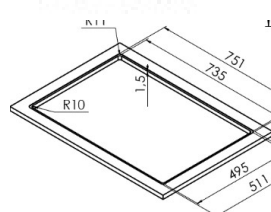

LAVELLI RAGGIO 12 BORDO PIATTO CON FORO MISCELATORE, POSSIBILITA' DI INSTALLAZIONE INCASSO E FILOTOP.

CODICE APELL	Codice	Indicazioni	Indicazioni	Indicazioni	Listino
4200256	LNR55FBC	Incasso-Filotop-Sottotop	Raggio 12		€ 444,15

Foratura slim
foro incasso slim:
535x495 R10 mm
base 600 mm