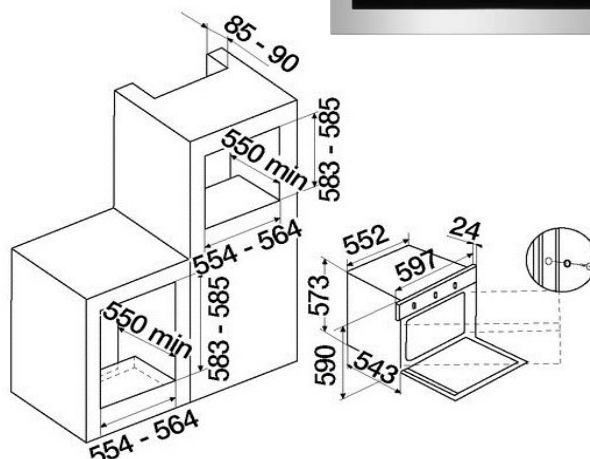

FORNO A GAS VENTILATO -
6 FUNZIONI
CRUSCOTTO INOX CAVITÀ
EXTRALARGE 63 LT NETTI
VETRO ESTERNO STOP SOL
LUCE FORNO
1 GRIGLIA + 1 LECCARDA