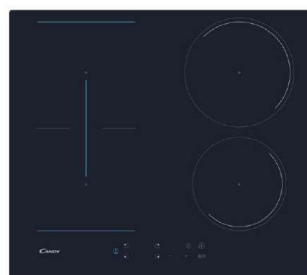

Piano Cottura Gas 4 Fuochi Gas Colore Acciaio Inox
 Larghezza 60 cm Tipologia piano Gas Zone di cottura 4
 Griglie Piattino

Articolo CLG64SPX
 Listino € 185,85 D. - CLASSE

Candy CTP 643C - cod.33801943 piano cottura
 Piano A Induzione Comandi elettronici touch 4 zone cottura 1 zona twin power Controllo centrale Booster su ogni zona P.T. 7 kW
 9 livelli di potenza Timer elettronico Power Management: gestione della potenza a 5 livelli Sicurezza bambini