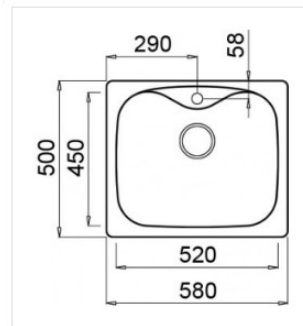

G40 Nero
LGF20040