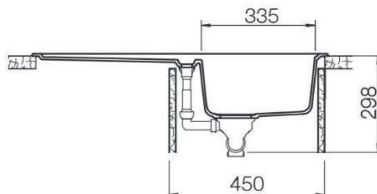

Modello N200 Prezzo unico Listino € 249,94

Antracite FOMN200A51

Bianco Alpine FOMN200A07

Avena FOMN200A58

Modello D200 Prezzo unico Listino € 311,85

Antracite FOMD200A51

Bianco Alpine FOMD200A07

Avena FOMD200A58