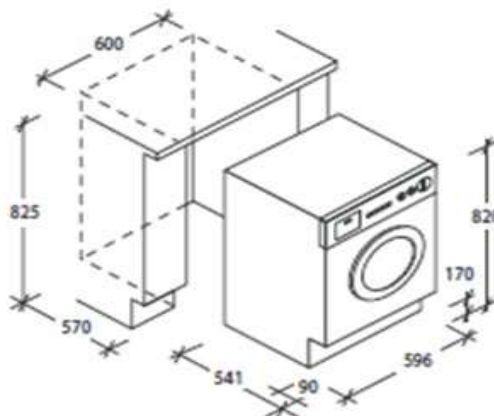

Candy CANDY CPG75SWPX
PIANO COTTURA -
Altezza - 3,5 cm
Larghezza - 74,5 cm
Profondità - 51 cm
Marche - Candy
NUMERO FUOCHI - 5
Colore - Inox

Articolo CPG75SWPX
Listino € 362,25 D. 4

Candy forno elettrico a microonde da incasso MIC 25 GDFX finitura inox da 60 cm
Caratteristiche: Contaminuti elettronico con segnale sonoro di fine cottura 5 livelli di potenza (max 900W), 8 cotture rapide e preimpostate, 3 tipi di cottura: microonde, grill, microonde+grill
Griglia a due livelli in acciaio inox
Scongelamento automatico, piatto rotante diametro 245 mm
Volume 20 litri, potenza grill: 1kW, potenza massima assorbita 2,25kW

Articolo MIC201EX
Listino € 413,76 D. 4

LAVABIANCHERIA
-Classe energetica A+++
-Capacità di carico 7 Kg
-Velocità centrifuga 1200 giri
-15+1 programmi
-Motore standard

Articolo CBWM712D-S
Listino € 712,62 D. -

CANDY Piano Cottura
CHG7WLWPX a Gas 5 Fuochi
Gas Colore Inox

Articolo CHG7WLWPX
Listino € 488,25 D. -

CANDY MICROONDE 3 tipi di cottura Scongelamento automatico Potenza Grill 1000 W Capacità 20 lt - MIC 20 GDFX

Articolo MIC20GDFX
Listino € 369,21 D. -

LAVABIANCHERIA
-Classe energetica A+++
-Capacità di carico 8 Kg
-Velocità centrifuga 1400 giri
-15+1 programmi
-Motore Standard

Articolo CBWM814D-S
Listino € 748,79 D. -

FRIGORIFERO COMBINATO NOFROST
- Classe energetica A+
- Classe climatica N-T
- SKY LED con controllo elettronico
- Volume totale netto 240 litri
- Volume netto frigorifero 190 lt
- Volume netto congel. 50 litri
- Tecnologia NO FROST
- 4 ripiani in vetro trasparente
- 3 balconcini controporta trasp.
- Cassetto beauty suite
- 1 cassetto crisper guide teles.
- Portabottiglie in metallo
- Cassetto fresh zone - Freezer 3 sc.
- Porte reversibili
- Sistema di ventilazione AIR FAN

Articolo CKBBF172
Listino € 903,70 D. -