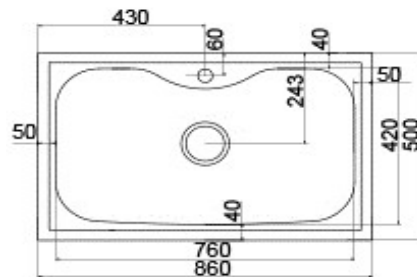

finitura satinata | codice CRT860IKIT