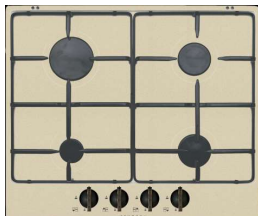

COLORADO 08