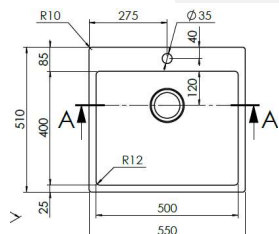

LAVELLI RAGGIO 12 BORDO PIATTO SENZA FORO MISCELATORE. POSSIBILITA' DI INSTALLAZIONE INCASSO -FILOTOP - SOTTOTOP

CODICE APELL	Codice	Indicazioni	Indicazioni	Indicazioni	Listino
4200254	LNR74FSFR	Incasso-Filotop-Sottotop	Raggio 12		€ 444,15

Foratura slim
foro incasso slim:
730x430 R10 mm
base da 800

LAVELLI RAGGIO 12 BORDO PIATTO SENZA FORO MISCELATORE. POSSIBILITA' DI INSTALLAZIONE INCASSO -FILOTOP - SOTTOTOP

CODICE APELL	Codice	Indicazioni	Indicazioni	Indicazioni	Listino
4200253	LNR54FSFR	Incasso-Filotop-Sottotop	Raggio 12		€ 378,00

Foratura slim
foro incasso slim:
530x430 R10 mm
base da 600

LAVELLI RAGGIO 12 BORDO PIATTO SENZA FORO MISCELATORE. POSSIBILITA' DI INSTALLAZIONE INCASSO -FILOTOP - SOTTOTOP

CODICE APELL	Codice	Indicazioni	Indicazioni	Indicazioni	Listino
4200252	LNR38FSFR	Incasso-Filotop-Sottotop	Raggio 12		€ 349,65

Foratura slim
foro incasso slim:
370x430 R10 mm
base da 450

LAVELLI RAGGIO 12 BORDO PIATTO CON FORO MISCELATORE, POSSIBILITA' DI INSTALLAZIONE INCASSO E FILOTOP.

CODICE APELL	Codice	Indicazioni	Indicazioni	Indicazioni	Listino
4200257	LNR75FBC	Incasso-Filotop-Sottotop	Raggio 12		€ 541,80

Foratura filotop
foro incasso: 735x495 R10 mm
abbassamento filotop:
751x511x1,5 R11 mm
base 800 mm

LAVELLI RAGGIO 12 BORDO PIATTO CON FORO MISCELATORE, POSSIBILITA' DI INSTALLAZIONE INCASSO E FILOTOP.

CODICE APELL	Codice	Indicazioni	Indicazioni	Indicazioni	Listino
4200256	LNR55FBC	Incasso-Filotop-Sottotop	Raggio 12		€ 444,15

Foratura slim
foro incasso slim:
535x495 R10 mm
base 600 mm

LAVELLI RAGGIO 12 BORDO PIATTO CON FORO MISCELATORE, POSSIBILITA' DI INSTALLAZIONE INCASSO E FILOTOP.