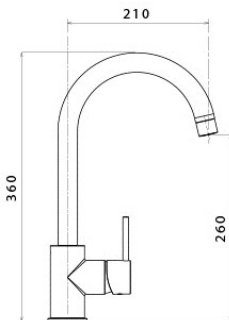

CODICE APELL PTPL780GG

GRANITO: AVENA-NERO-BIANCO

Listino € 245,70

CODICE APELL
PTPL780GG
PTPL780GO
PTPL780GW

Finitura	Listino
ANTRACITE	€ 245,70
GRANIT AVENA	€ 252,00
BIANCO	€ 252,00

Rubinetti - Cucina

Monocomando
cromato

Indicazioni
CROMO
CODICE APELL
AP7780CR
Listino
#N/D

Indicazioni
AVENA
CODICE APELL
AP7780GO
Listino
€ 146,70

Rubinetti - Cucina

Monocomando
avena

CODICE APELL
AP4070GO
Listino
€ 113,97

Rubinetti - Cucina

Monocomando doccia estraibile
avena

CODICE APELL
AP20GO
Listino
€ 169,91