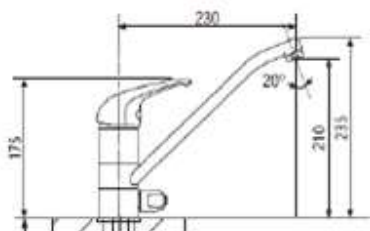

MIX LAVELLO MON. DIRETTA DEBORA CANNA BASSA  
ZZ

Articolo MLMDDE00 Listino € 110,25 CR CROMO  
Articolo Listino

MIX LAVELLO MON. LAKE CROMO ZZ CON BOCCA  
GIREVOLE FUSA MM.318

**SERIE LAKE**

Articolo 0175CR Listino € 210,71 CR CROMO  
Articolo Listino