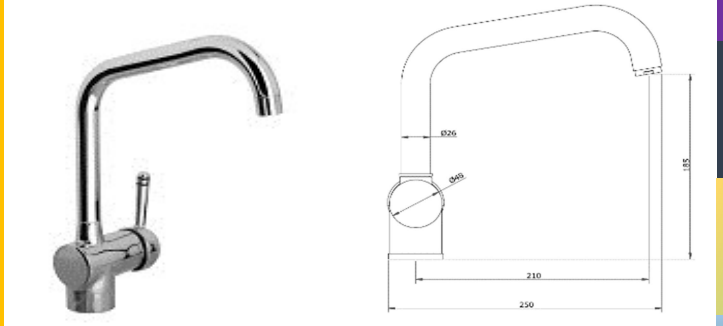

Articolo CU643CR10LZ Listino € 76,50 CR CROMO
Articolo Listino

MISCELATORE AQUAALTO CROMATOZZ