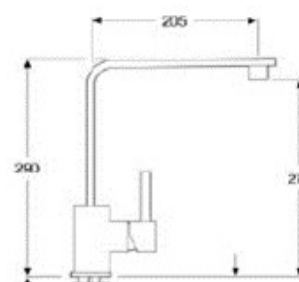

MIX LAV. MON. QUADRIC CROMO ZZ CON BOCCA GIREVOLE MM. 320

SERIE QUADRIC

Articolo	16720CR	Listino	€ 222,11	CR CROMO
Articolo		Listino		

MIX LAV. MON. QUADRIC CROMO ZZ CON BOCCA GIREVOLE MM. 320

SERIE QUADRIC