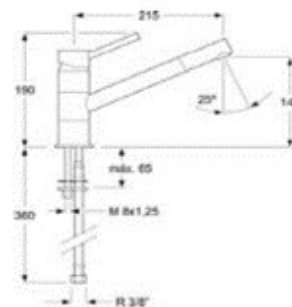

MIX LAV.MON. FUTURISTIC CR. ZZ CON BOCCA GIREVOLE MM. 190

SERIE FUTURIST

Articolo	13610CR	Listino	€ 170,86	CR CROMO
Articolo		Listino