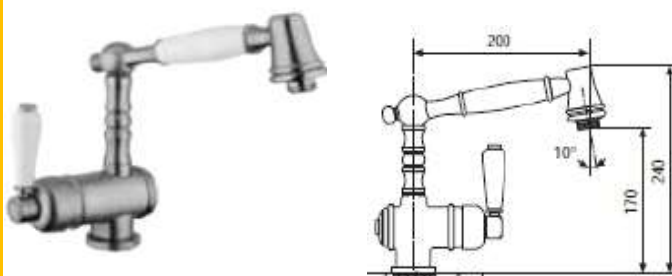

MIX LAVELLO MON. MILO CROMO ZZ

Articolo MILO00 40039 CR Cromo  
 Listino € 178,61 D. -

MILO

MIX LAVELLO MON.MILO D2 CR ZZ

Articolo MILOD200 400092 CR Cromo  
 Listino € 226,80 D. 1

MIX LAV. MON.B/ANTICA D/ESTR.ZZ "RONNY" RAME