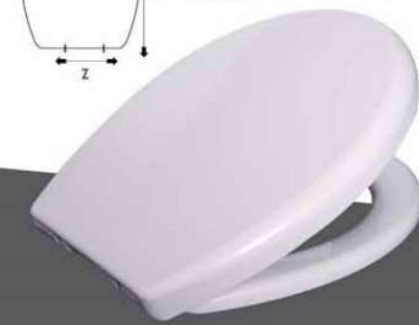

**SOFT CLOSE**  
10 year guarantee on SoftClose® action

Doppie cerniere in dotazione

SAT15 € 61,38

**SAT 15**

X ⇄ 37  
Y ⇄ 44  
Z ⇄ 14

Copriwater  
in resina termoidurente

Azienda	Modelli	Conf.
ROCA	POLO	10
SENESI	DONATELLO	10
POZZI GINORI	COLIBRÌ	10
ROCA	VICTORIA	10