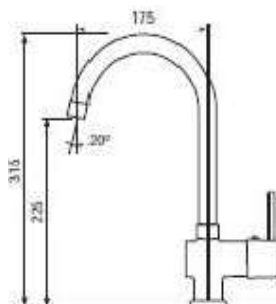

MIX LAV. MON. MIX/62 CROMO ZZ CANNA A PONTE ZZ

Articolo	MIX6200	Listino	€ 119,07	CR CROMO
Articolo		Listino