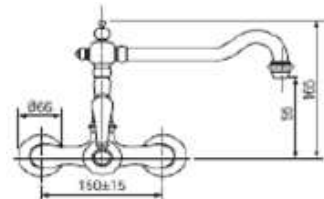

MIX LAV.MON.HERMITAGE RAME ZZ CANNA SUP. C/ ATTACCO A PARETE

Articolo	HCS00	Listino	€ 223,02	CR CROMO
Articolo	HCS65	Listino	€ 314,53	Rame
Articolo	HCS47	Listino	€ 314,53	Bronzato