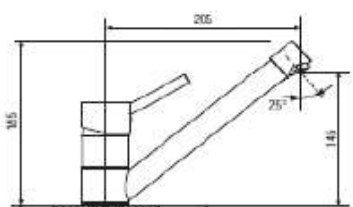

MIX LAVELLO MON.MIX/4000 CR.ZZ

Articolo	MIX400000	Listino	€ 142,38	CR CROMO
Articolo		Listino