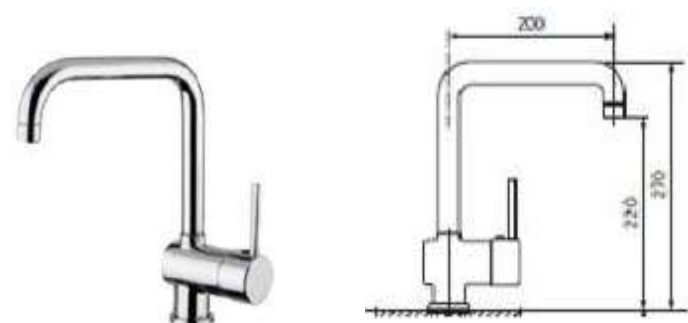

RODEO MIX/3

MIX LAV. MON.RODEO MIX/3 ZZ CROMO

Articolo RODEO00 Listino € 119,07 CR CROMO  
 Articolo RODEO85 Listino € 205,65 GR GRANITO

MIX LAVELLO MON. RONNY C /LAT. ANTICA RECLINABILE RAME

Articolo MLMLARR00 Listino € 189,83 CROMO  
 Articolo MLMLARR65 Listino € 253,11 Rame  
 Articolo MLMLARR47 Listino € 253,11 Bronzato