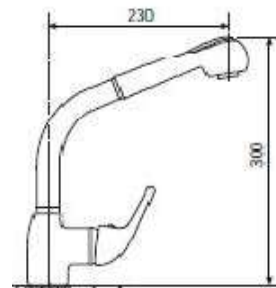

MIX LAV. MON. JOLLA MIX/30 GR ZZ ONDA CON DOCSETTA ESTRAIBILE

Articolo	JOLLAD00	Listino	€ 170,85	CR CROMO
Articolo	JOLLAD85	Listino	€ 253,11	GR GRANITO
Articolo		Listino