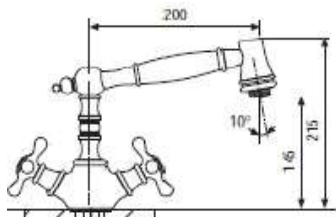

GRUPPO LAV. MON. D /ESTR. 2 G. ZZ RAME FRANCESCA

Articolo	GLMAEF00	Listino	€ 208,29	CROMO
Articolo	GLMAEF65	Listino	€ 273,52	RAME
Articolo	GLMAEF47	Listino	€ 273,52	Bronzato