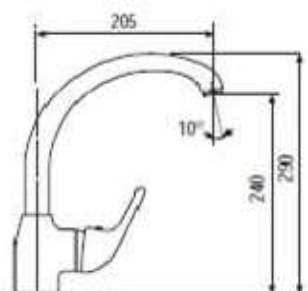

MIX LAV. MON. JOLLA MIX/30 GR ZZ ONDA

Articolo	JOLLA00	Listino	€ 88,59	CR CROMO
Articolo	JOLLA85	Listino	€ 107,57	GR GRANITO
Articolo	JOLLA100	Listino	€ 101,24	TERRA/FRANCIA