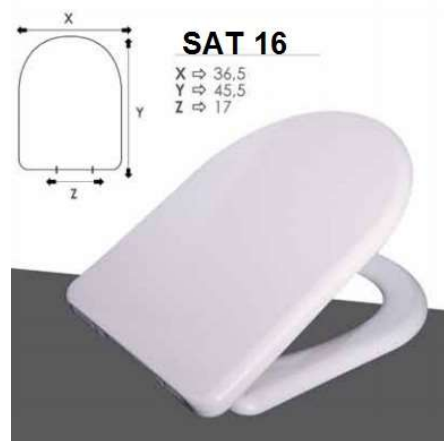

**SOFT CLOSE**  
10 year guarantee on SoftClose® action

Doppie cerniere in dotazione

SAT15 € 61,38 Sedile Universal Slim Soft Close cerniere inox pulsante centrale

SAT16 € 72,54

Doppie cerniere in dotazione