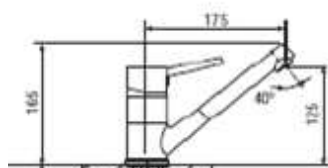

MIX LAVELLO MON. MIX/4000 D CROMO CON DOCCETTA ESTRAIBILE

Articolo	MIX4000D00	Listino	€ 155,93	CR CROMO
Articolo		Listino