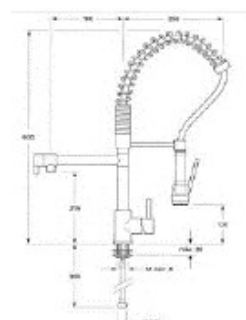

MIX LAV.MON.FUTURISTIC CR. ZZ C/DOCC.ESTRAIBILE E BOC.GIR.

SERIE FUTURIST

Articolo	13820-INDCR	Listino	€ 492,03	CR CROMO
Articolo		Listino