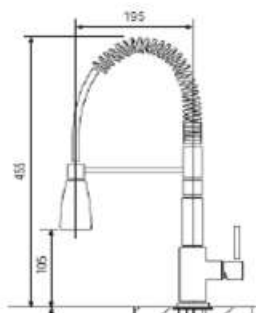

Articolo	JOLLAD00	Listino	€ 170,85	CR CROMO
Articolo	JOLLAD85	Listino	€ 253,11	GR GRANITO
Articolo		Listino		

MIX LAVELLO MONOFORO ZZ INDUSTZZ. CON DOCSETTA A MOLLA COMPL. CR

Articolo	MLMIC00	Listino	€ 204,75	CR CROMO
Articolo		Listino		