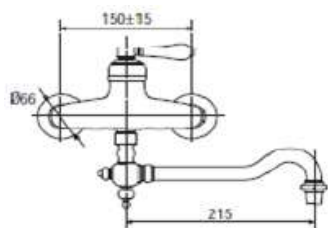

MIX LAV.MON.HERMITAGE RAME ZZ CON ATTACCO A PARETE

Articolo	HCE00	Listino	€ 169,38	CR CROMO
Articolo	HCE65	Listino	€ 221,98	Rame
Articolo	HCE47	Listino	€ 253,10	Bronzato