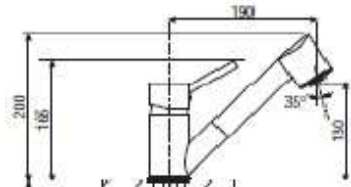

MIX LAV.MON.PEPPER JUNIOR D ZZ

Articolo	PEPPERJD00	Listino	€ 189,83	CR CROMO
Articolo		Listino