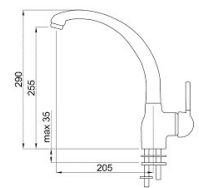

Serie/Mod.	Materiale	Codice	Misure	Listino Csr
mixer Po	MTK	MMKPO	all colours	€ 150,66
	GTK	MGKPO	all colours	€ 150,66