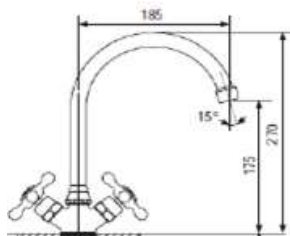

Gruppo Lav.Mon.Francesca BZ.ZZ BRONZO CANNA PONTE

Articolo	GLMF00	Listino	€ 89,42	CR CROMO
Articolo	GLMF65	Listino	€ 142,02	Rame
Articolo	GLMF47	Listino	€ 142,02	Bronzato
Articolo	GLMF100	Listino	€ 110,46	T/Francia