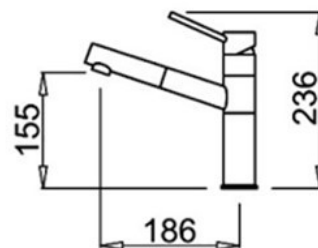

Serie/Mod.	Materiale	Codice	Misure	Listino Csr
mixer Reno	VTK	MVKREN	all colours	€ 262,30
	MTK	MMKREN	all colours	€ 262,30
	GTK	MGKREN	all colours	€ 262,30