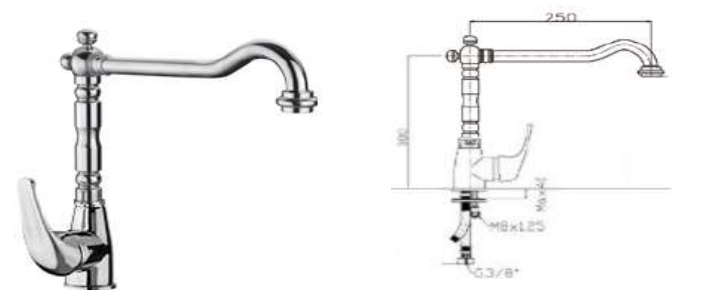

Articolo MLMLOF00 Listino € 139,50 CR CROMO
Articolo Listino

MIX CUCINA LEVA LATERALE P ZZ