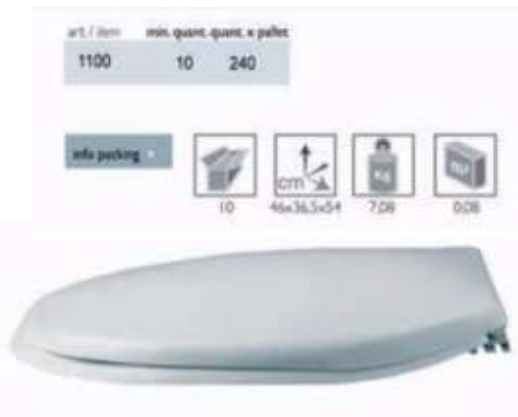

Ricambi

per sedili in resina termoindurente

SATCZ

Kit cerniere in Acciaio Zero

Codice	Cod. EAN	Misura	U.M.	Busta	Box	Listino
SATCZ	1234567890715	0 PZ		10	50	€ 9,88

SATSP

Set paracolpi

Codice	Cod. EAN	Misura	U.M.	Busta	Box	Listino
SATSP	1234567890716	0 PZ		10	50	€ 1,50

SATCH

Kit cerniere in Acciaio Horizont

Codice	Cod. EAN	Misura	U.M.	Busta	Box	Listino
SATCH	1234567890717	0 PZ		10	50	€ 3,25

SATCE

Kit cerniere in Acciaio Expo

Codice	Cod. EAN	Misura	U.M.	Busta	Box	Listino
SATCE	1234567890713	0 PZ		10	50	€ 10,25

SATCR

Kit cerniere in Acciaio Revival

Codice	Cod. EAN	Misura	U.M.	Busta	Box	Listino
SATCR	1234567890714	0 PZ		10	50	€ 9,38

SATCP

Kit cerniere in plastica per Sat1

Codice	Cod. EAN	Misura	U.M.	Busta	Box	Listino
SATCP	1234567890712	0 PZ		10	50	€ 3,75

SEDILE-COPRIWATER WC UNIVERSALE IN RESINA KG. 0,650 COMPLETO DI CERNIERE E VITI FISSAGGIO

Codice	SMEB	UNIVERSALE	€	8,62

SEDILE-COPRIWATER WC UNIVERSALE IN RESINA KG. 0,650 COMPLETO DI CERNIERE E VITI FISSAGGIO