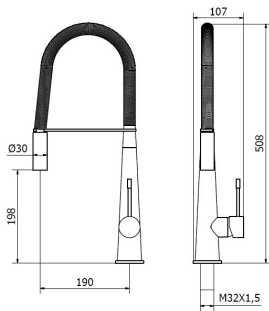

Articolo KI506CR00KZ Listino € 320,67 CR CROMO
Articolo Listino

LAVELLO CUCINA DE MOLLA HIDEZZ SPRING CROMO