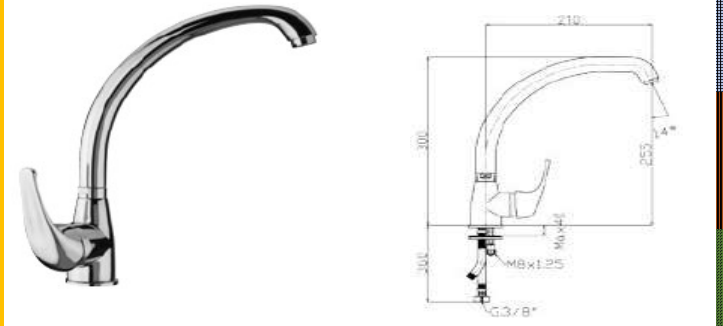

Articolo MLMLLDE00 Listino € 120,55 CR CROMO
Articolo Listino

MIX LAVELLO MON. DEBORA LUX CANNA OLD FASHION ZZ