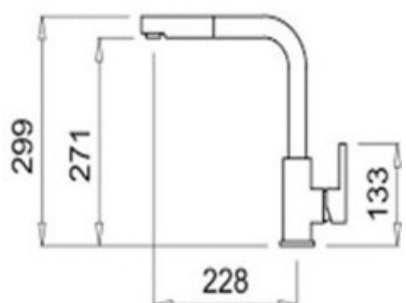

Miscelatore canna bassa cartuccia da 40 mm

Codice CSR	Riferimenti	Listino
MLMDE00	CROMO	€ 27,50
MLMDE82	G/ROSA	€ 62,50
MLMDE83	G/PIETRA	€ 62,50
MLMDE81	G/NERO	€ 62,50
MLMDE80	G/BIANCO	€ 62,50
MLMDE85	G/AVENA	€ 62,50
MLMDE84	G/GRIGIO	€ 62,50
MLMDE04	BIANCO	€ 57,50
MLMDE100	TERRA FRANCIA	€ 57,50

Serie/Mod.	Materiale	Codice	Misure	Listino Csr
mixer C02	INOX	MIKC02CR	all colours	€ 106,02
	GTK	MGKC0251	avena 51	€ 111,60
		MGKC0268	Bianco 68	€ 111,60
		MGKC0240	Nero 40	€ 111,60