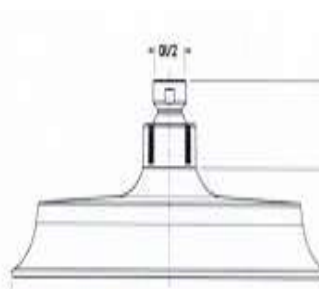

SD4063 Soffione Glicine idro-anticalcare € 8,80