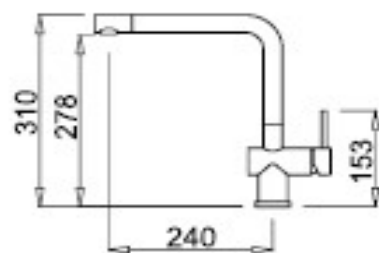

Serie/Mod.	Materiale	Codice	Misure	Listino Csr
mixer S01	INOX	MIKS01CR	all colours	€ 78,12
	GTK	MGKS0151	avena 51	€ 83,70
		MGKS0168	Bianco 68	€ 83,70
		MGKS0140	Nero 40	€ 83,70