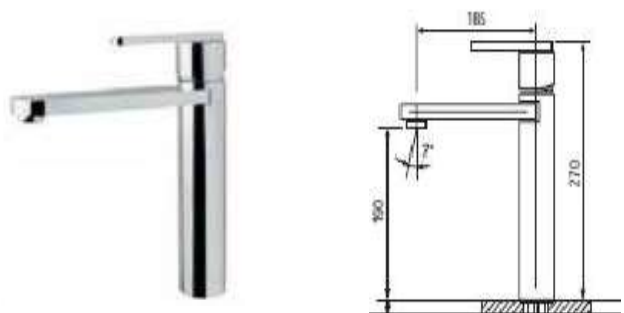

MIX LAVELLO MON.SERENO CROMOZZ

Articolo SERENO00 400046 CR Cromo
Listino € 212,63 D. -

MILO

MIX LAVELLO MON.MILO D CROMOZZ