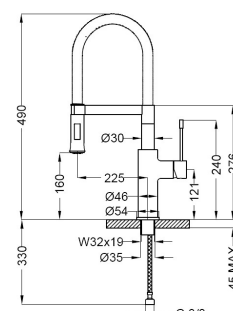

Articolo KI511CR00KZ Listino € 320,67 CR CROMO
Articolo Listino