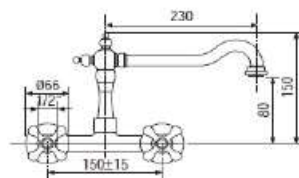

GRUPP LAV. PARETE B /ANTICA ZZ FRANCESCA RAME

Articolo	GLPAF00	Listino	€ 152,53	CR CROMO
Articolo	GLPAF65	Listino	€ 141,75	Rame
Articolo	GLPAF47	Listino	€ 220,50	Bronzato