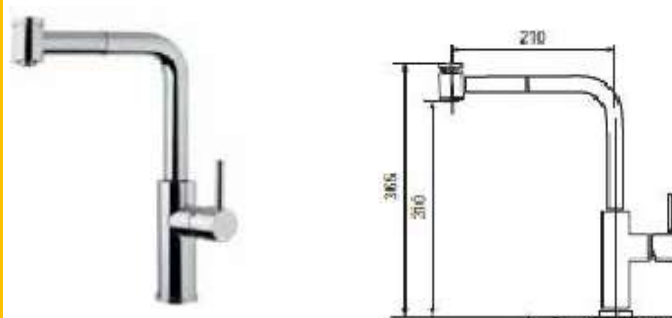

Articolo MILOD200 400092 CR Cromo
Listino € 226,80 D. 1