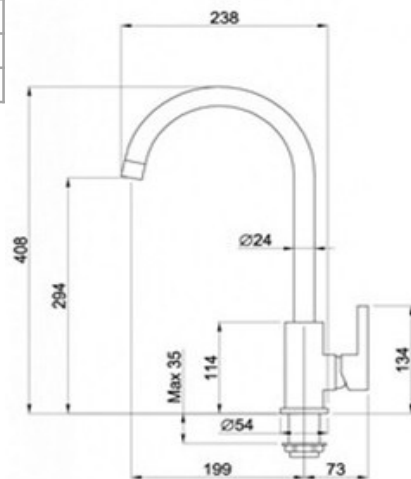

Serie/Mod.	Materiale	Codice	Misure	Listino Csr
mixer C01	INOX	MIKC01CR	all colours	€ 72,54
	GTK	MGKC0151	avena 51	€ 78,12
		MGKC0168	Bianco 68	€ 78,12
		MGKC0140	Nero 40	€ 78,12