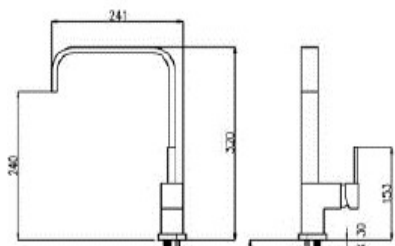

MIX LAV. MON. QUADRIC CROMO ZZ CON BOCCA GIREVOLE MM. 320

SERIE QUADRIC

Articolo	16720CR	Listino	€ 222,11	CR CROMO
Articolo		Listino		

MIX LAV. MON. QUADRIC CROMO ZZ CON BOCCA GIREVOLE MM. 320

SERIE QUADRIC