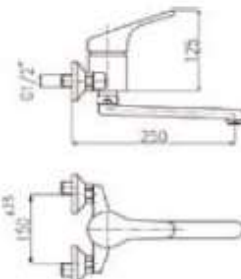

Articolo MLPDE00 Listino € 50,40 CR CROMO
Articolo MLPDE100 Listino € 139,53 T/Francia

SETCUCINA C/MOLLA,SOF.SD4011ZZ

SD4017

SD4015