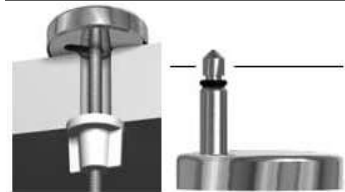

Ricambi

per sedili in resina termoindurente

Kit Cerniere Zero

SATCZ € 27,90