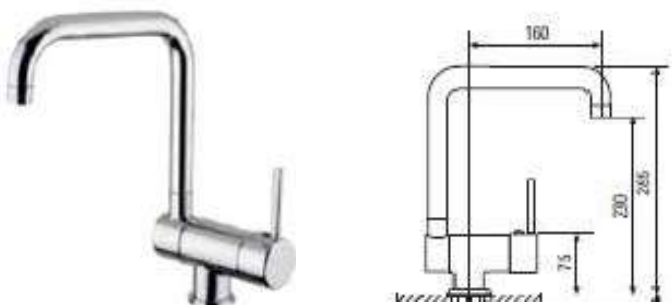

MIX LAV. MON. RODEO MIX/36 SF ZX

Articolo RODEOSF00 Listino € 85,05 CR CROMO  
 Articolo RODEOSF85 Listino € 253,11 GR GRANITO

MIX LAV. MON. RODEO MIX/3D CR ZZ

Articolo RODEO3D00 Listino € 170,10 CR CROMO  
 Articolo RODEO3D85 Listino € 300,57 GR GRANITO