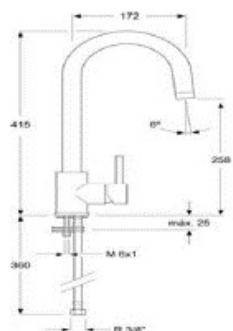

MIX LAV.MON. FUTURISTIC CR.ZZ C/DOCCIA ESTRAIBILE E BOC.GIR.

SERIE FUTURIST

Articolo	13625CR	Listino	€ 296,13	CR CROMO
Articolo		Listino