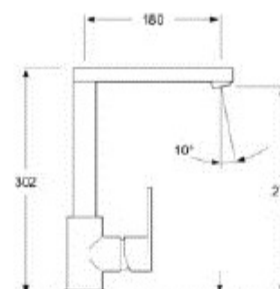

MIX LAV. MON. LUXOR CROMO ZZ CON BOCCA GIREVOLE MM. 302

SERIE LUXOR

Articolo	0170CR	Listino	€ 330,31	CR CROMO
Articolo		Listino