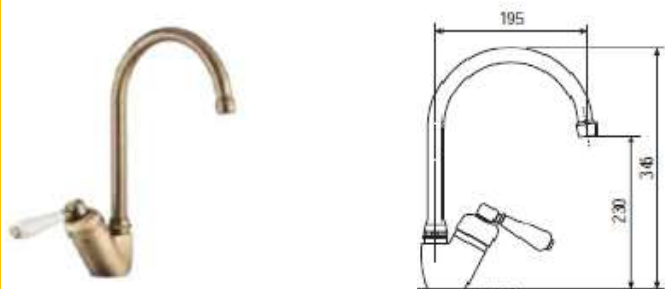

MIX/62 SF

MIX LAV. MON. MIX/62 SF CR ZZ C/CANNA RECLINABILE SOTTOFIN.

Articolo MIX62SF00 Listino € 170,86 CR CROMO  
 Articolo Listino

MIX LAV. MON. MIX/6 C. PONTE CRZZ

Articolo MIX600 Listino € 139,21 CR CROMO  
 Articolo Listino

MISCELATORE VENEZIA AMERICA BRONZATO

Articolo VENEZIA00 Listino € 189,83 CR CROMO  
 Articolo VENEZIA47 Listino € 237,29 Bronzato  
 Articolo VENEZIA65 Listino € 237,29 Rame

MIX LAV. MON. MIX/54 BRONZO ZZ CANNA A PONTE