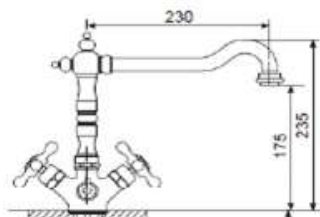

GRUPPO LAVELLO MON.B /ANTICA ZZ RAME ACQUA DIRETTA FRANCESCA

Articolo	GLMADF00	Listino	€ 170,42	CR CROMO
Articolo	GLMADF65	Listino	€ 220,91	Rame
Articolo	GLMADF47	Listino	€ 220,91	Bronzato