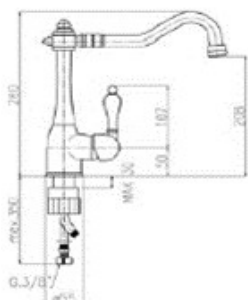

MIX LAV. MON. LIBERTY CROMO CON BOCCA GIREVOLE
MM. 260

SERIE LIBERTY

Articolo 7695CR Listino € 111,60 CR CROMO
Articolo 7695VO Listino € 173,09 Bronzo

MIX LAVELLO PARETE DEBORA CR.ZZ