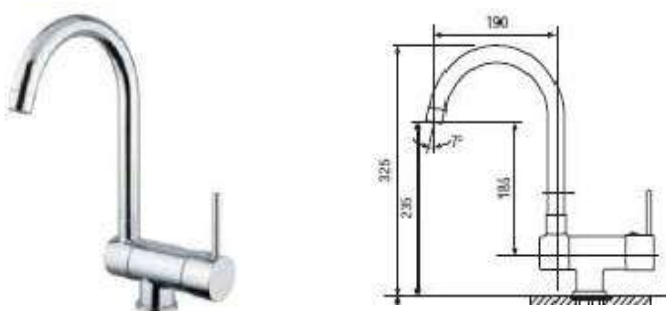

MIX/62 SF

MIX LAV. MON. MIX/62 SF CR ZZ C/CANNA RECLINABILE SOTTOFIN.

Articolo MIX62SF00 Listino € 170,86 CR CROMO
Articolo Listino