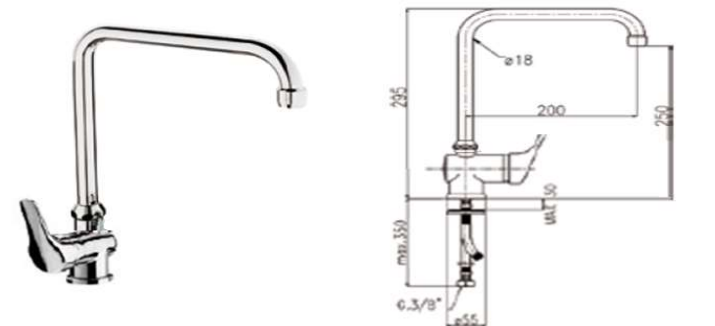

Mix Lavello Monoforo "Debora" canna alta tubo pesanteZZ

Articolo MLMLLPDE00 Listino € 118,30 CR CROMO
Articolo Listino

Mix Lavello Monoforo "Debora" canna alta fusa pesante ZZ