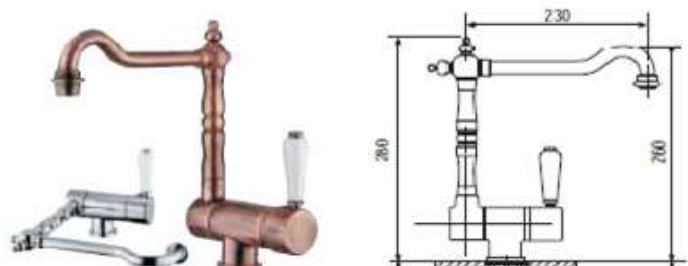

RODEO MIX/3

MIX LAV. MON.RODEO MIX/3 ZZ CROMO

Articolo RODEO00 Listino € 119,07 CR CROMO  
 Articolo RODEO85 Listino € 205,65 GR GRANITO

MIX LAVELLO MON. RONNY C /LAT. ANTICA RECLINABILE RAME

Articolo MLMLARR00 Listino € 189,83 CROMO  
 Articolo MLMLARR65 Listino € 253,11 Rame  
 Articolo MLMLARR47 Listino € 253,11 Bronzato