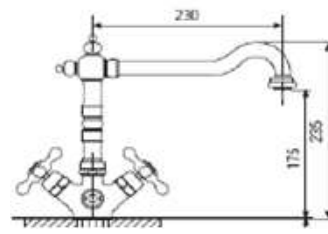

Gruppo Lav. Mon. B/Antica ZZ FRANCESCA BRONZO

Articolo	GLMAF00	Listino	€ 128,35	CR CROMO
Articolo	GLMAF65	Listino	€ 178,83	Rame
Articolo	GLMAF47	Listino	€ 178,83	Bronzato
Articolo	GLMAF100	Listino	€ 178,83	T/Francia