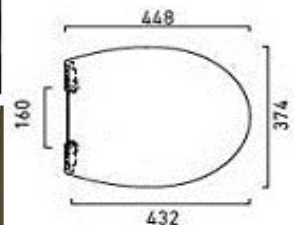

SAT15 € 61,38 Sedile Universal Slim Soft Close cerniere inox pulsante centrale