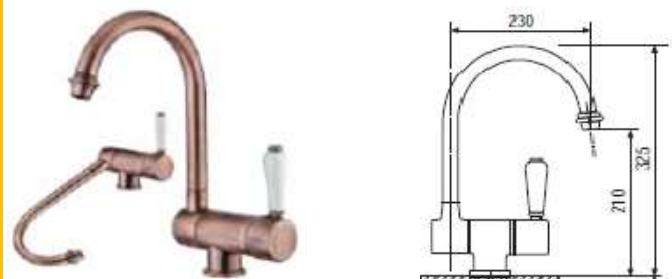

MIX LAV. MON. MIX/20 SF RAMEZZ DIS.IN CER.CAN.PONTE SOTTOFIN.

Articolo MIX20SF00 Listino € 174,01 CROMO
Articolo MIX20SF65 Listino € 237,29 Rame
Articolo MIX20SF47 Listino € 237,29 Bronzato