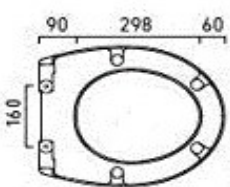

SAT15 € 61,38 Sedile Universal Slim Soft Close cerniere inox pulsante centrale