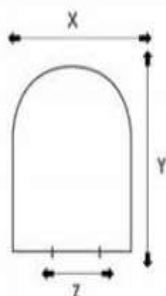

SAT10 € 70,30

SAT10

X ⇨ 36
Y ⇨ 45,5
Z ⇨ 17