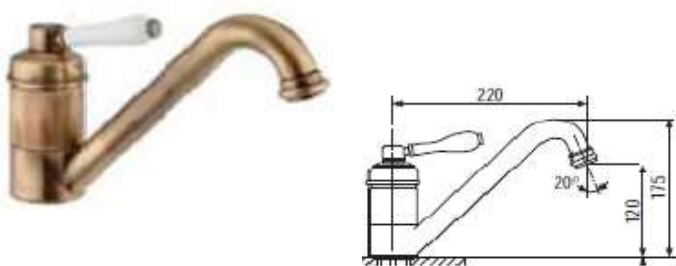

MISCELATORE VENEZIA AMERICA BRONZATO

Articolo VENEZIA00 Listino € 189,83 CR CROMO
Articolo VENEZIA47 Listino € 237,29 Bronzato
Articolo VENEZIA65 Listino € 237,29 Rame