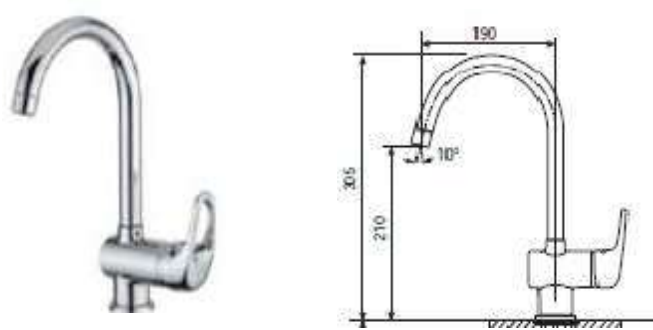

MIX LAV. MON. MIX/6 C. PONTE CRZZ

Articolo MIX600 Listino € 139,21 CR CROMO
Articolo Listino