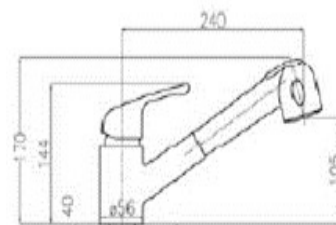

Articolo MLMEDE00 Listino € 132,30 CR CROMO
Articolo Listino

MIX LAVELLO MON. DIRETTA DEBORA CANNA BASSA
ZZ