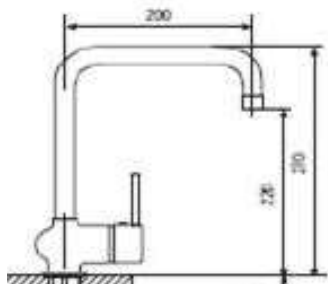

MALIBU' Q

MIX LAV. MON. MALIBU' Q CR ZZ

Articolo	MALIBUQ00	Listino	€ 44,10	CR CROMO
Articolo		Listino