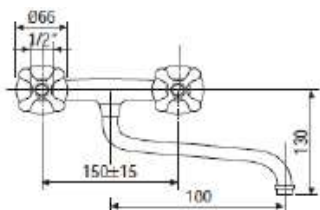

Gruppo lavello parete RAME ZZ FRANCESCA

Articolo	GLPF00	Listino	€ 94,92	CR CROMO
Articolo	GLPF65	Listino	€ 126,55	Rame
Articolo	GLPF47	Listino	€ 126,55	Bronzato