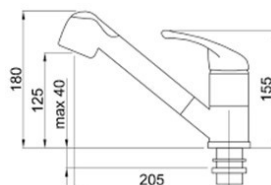

Serie/Mod.	Materiale	Codice	Misure	Listino Csr
mixer Venere	MTK	MMKMIN	all colours	€ 145,08
	GTK	MGKMIN	all colours	€ 145,08