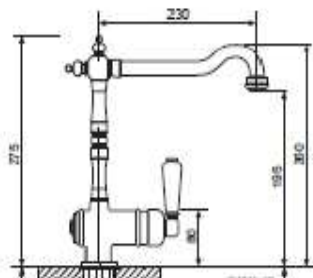

Articolo	MALIBUQ00	Listino	€ 44,10	CR CROMO
Articolo		Listino		

MALIBU' DUE P

MIX LAV. MON. MALIBU' DUE P CR ZZ

Articolo	MALIBU2P00	Listino	€ 44,10	CR CROMO
Articolo		Listino		

Mix Lavello Mon. Canna Alta PESANTE RAME