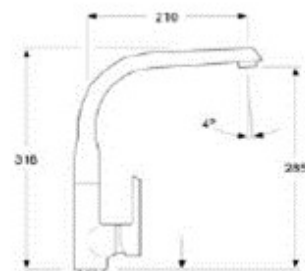

MIX LAVELLO MON. DIRETTA DEBORA CANNA BASSA  
ZZ

Articolo MLMDDE00 Listino € 110,25 CR CROMO  
Articolo Listino

MIX LAVELLO MON. LAKE CROMO ZZ CON BOCCA  
GIREVOLE FUSA MM.318

**SERIE LAKE**

Articolo 0175CR Listino € 210,71 CR CROMO  
Articolo Listino