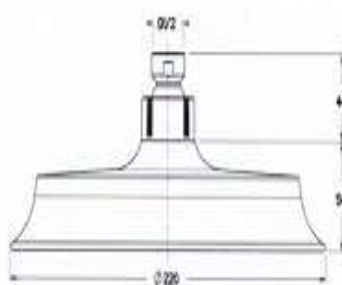

luna

Art. SD 4031

Soffione idromassaggio anticalcare 5 funzioni in ABS con CHIUSURA ACQUA TEMPORANEA. Finiture previste: Cromo. Confezione: Scatola - Sacchetto PVC

5 functions hydromassage ABS showerhead with rubber clean and TEMPORARY WATER STOP. Available: Chrome. Packing Carton box

o 106 mm - h. 62 mm

sole

Art. SD 4032

Soffione idromassaggio anticalcare 5 funzioni in ABS con CHIUSURA ACQUA TEMPORANEA. Finiture previste: Cromo. Confezione: Scatola - Sacchetto PVC

5 functions hydromassage ABS showerhead with rubber clean and TEMPORARY WATER STOP. Available: Chrome. Packing Carton box

o 150 mm

soffioni idromassaggio

SD4032 Soffione SOLE 5 Funzioni idro-anticalcare € 21,50

SD4063 Soffione Glicine idro-anticalcare € 8,80