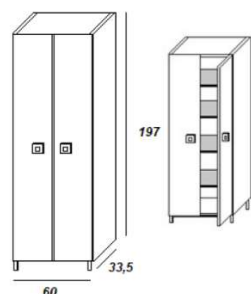

ART. EC3 Colonna L60 H 197
2 Ante con 4 ripiani int.

Finiture

RS	Codice	Listino
BL	EC3	€ 266,70
FN	Scegli il Colore, Aggiungi al Codice la finitura	
RW