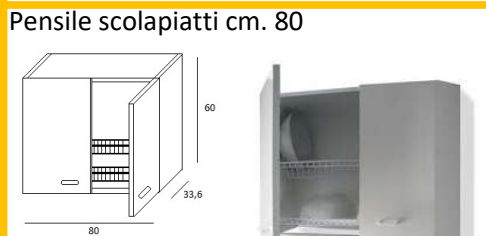

P.33,6 L.80 H.60

Articolo	Colore	Listino
BB7	BIANCO	€ 128,34
BT7	TECK	€ 128,34