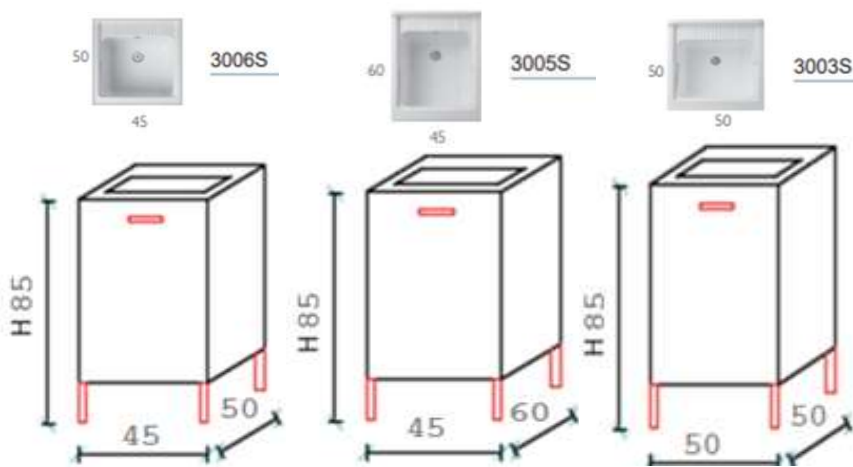

Piedini regolabili

Strofinatoio in legno

Su richiesta piastra in alluminio sulla base, aggiuntiva

Lavatoio LADY Massima resistenza, in nobilitato classe E1 da 1,8
bordo colle poliuretaniche, vasca ABS completo di sifone.

LAVATOIO "LADY"

Strofinatoio integrato. Ampia vasca.
Sportelli copertura totale

Codice	Misura	Listino
PL66	60-60 H90	€ 171,31
PL65	60-50 H90	€ 166,28
PL55	45-50 H90	€ 162,10
PL54	45-60 H90	€ 160,43
PL64	50-50 H90	€ 200,04