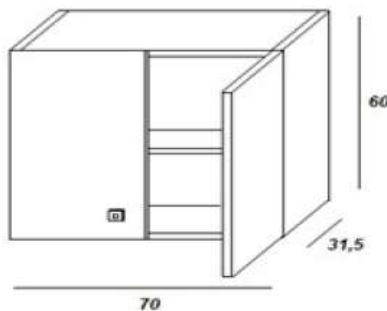

Pensile L70 H60

Codice	Listino
EP70	€ 138,66
Scegli il Colore, Aggiungi al Codice la finitura	
RS	ROVERE SBIANCATO
BL	BIANCO LUCIDO
FN	FRASSINO NOCE
RW	ROVER WELL