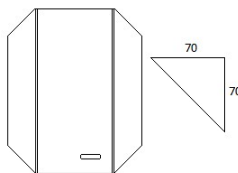

Base portabombola 40 con 2 ante-alzatina Pvc cromata con guarnizione

Angolo Pensile 70x70 h 61

con ripiano

Base 40x50 h 84 P 50 con 3 ripiani

Articolo	Colore	Listino
BB21D	BIANCO	€ 135,87 DX
BT21D	TECK	€ 135,87 DX

Articolo	Colore	Listino
BB10D	BIANCO	€ 180,23 DX
BT10D	Teck	€ 180,23 DX

Articolo	Colore	Listino
BB17D	BIANCO	€ 135,87 DX
BB17S	BIANCO	€ 135,87 SX
BT17S	Anta Teck	€ 135,87 SX
BT17D	Anta Teck	€ 135,87 DX

Base portabombola. 80 con 2 ante-alzatina Pvc cromata con guarnizione

Base 70x70 con 1 ante-alzatina Pvc cromata con guarnizione

Articolo	Colore	Listino
BB20	BIANCO	€ 175,77
BT20	TECK	€ 175,77

Articolo	Colore	Listino
BB22D	BIANCO	€ 205,34 DX
BT22D	Anta Teck	€ 205,34 DX

Vaschetta raccogliogocce

Articolo	Colore	Listino
AR	L. 80 neutro	€ 16,74

Base 40 con 4 cassetti frontali-alzatina Pvc cromata con guarnizione

Base 80 con 2 ante-alzatina Pvc cromata con guarnizione

Articolo	Colore	Listino
BB19	BIANCO	€ 155,40
BT19	TECK	€ 155,40

Articolo	Colore	Listino
BB15	BIANCO	€ 171,59
BT15	Teck	€ 171,59

Articolo	Colore	Listino
19004	L. 80 alluminio	€ 40,00
19005	L. 90 alluminio	€ 45,00

Griglia per scolapiatti completa 80 cm.

P.33,6 L.80 H.60

Articolo	Colore	Listino
BB8	BIANCO	€ 106,02
BT8	TECK	€ 106,02

P.33,6 L.40 H.60

Articolo	Colore	Listino
BB9D	BIANCO	€ 76,17
BT9D	TECK	€ 76,17

P.33,6 L.80 H.60

Articolo	Colore	Listino
BB7	BIANCO	€ 128,34
BT7	TECK	€ 128,34

P.33,6 L.90 H.37,3

Articolo	Colore	Listino
BB11	BIANCO	€ 117,74
BT11	TECK	€ 117,74

P.33,6 L.60 H.37,3

Articolo	Colore	Listino
BB12	BIANCO	€ 106,02
BT12	TECK	€ 106,02

Articolo	Colore	Listino
AMB	Maniglia	€ 2,79
APB	4 piedini	€ 13,95

SERIE PISA LAVELLO APPOGGIO