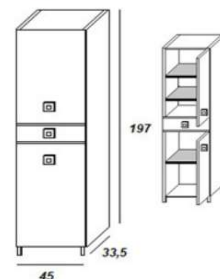

ART. EC5 Colonna L45 H197
2 Ante con 3 rip. Inter.
1 Cassetto centrale

Finiture

RS	Codice	Listino
BL	EC5	€ 258,69
FN	Scegli il Colore, Aggiungi al Codice la finitura	
RW