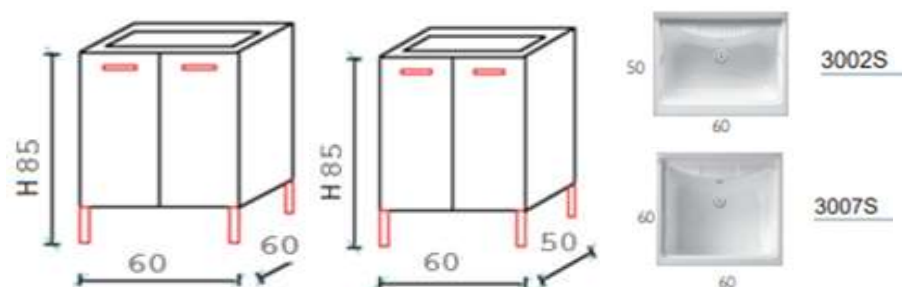

Immagine	Scheda Tecnica	Codice	Descrizione	Colore	Listino
	3x3 in plasica con guarnizione rivestita in carta colore alluminio	AR	ML1	H 3x3	alluminio € 16,74

Lavatoio Basic Massima resistenza, in nobilitato classe E1 da 1,8
bordo colle poliuretaniche, vasca ABS completo di sifone.

LAVATOIO "BASIC"

Codice	Misura	Listino
BB85	80-50 H90	€ 279,28
BB66	60-60 H90	€ 167,96
BB65	60-50 H90	€ 163,77
BB55	45-50 H90	€ 159,59
BB54	45-60 H90	€ 157,91
BB64	50-50 H90	€ 197,53
Codice	Misura	Listino
3010S	80-50 H90	€ 111,60
3007S	60-60 H90	€ 41,85
3002S	60-50 H90	€ 41,85
3006S	45-50 H90	€ 41,85
3005S	45-60 H90	€ 83,70
3003S	50-50 H90	€ 41,85