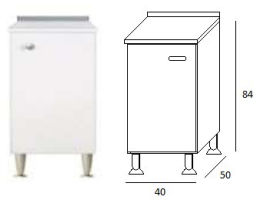

Base portabombola 40 con 2 ante-alzatina Pvc cromata con guarnizione