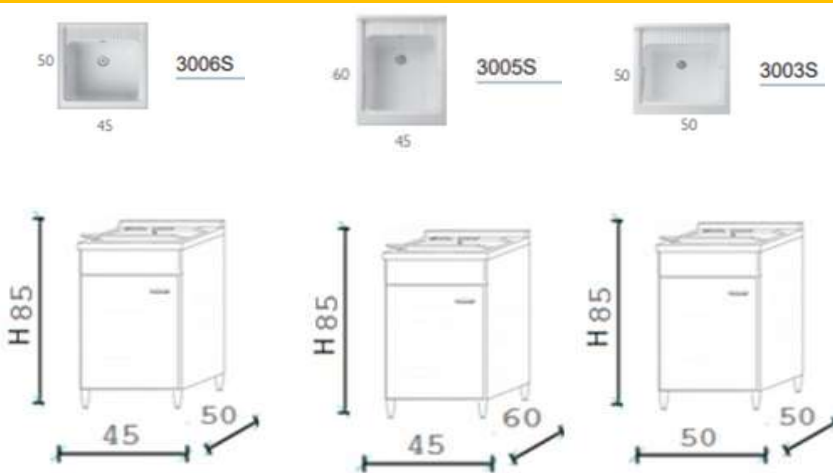

Frassino Moire		Ciliegio Griffè		Rovere Well		Rovere Sbiancato		Rovere Scuro	
Codice	Listino	Codice	Listino	Codice	Listino	Codice	Listino	Codice	Listino
LPF85	€ 318,34	LPC85	€ 318,34	LPW85	€ 318,34	LPR85	€ 318,34	LPS85	€ 318,34
LPF66	€ 205,62	LPC66	€ 205,62	LPW66	€ 205,62	LPR66	€ 205,62	LPS66	€ 205,62
LPF65	€ 201,44	LPC65	€ 201,44	LPW65	€ 201,44	LPR65	€ 201,44	LPS65	€ 201,44
LPF54	€ 192,79	LPC54	€ 192,79	LPW54	€ 192,79	LPR54	€ 192,79	LPS54	€ 192,79
LPF55	€ 197,25	LPC55	€ 197,25	LPW55	€ 197,25	LPR55	€ 197,25	LPS55	€ 197,25
LPF64	€ 232,41	LPC64	€ 232,41	LPW64	€ 232,41	LPR64	€ 232,41	LPS64	€ 232,41