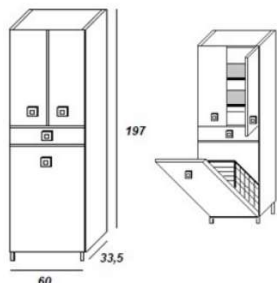

ART. EC2 Colonna L60 H197
2 Ante con 2 ripiani
1 Cassetto centrale
1 Anta con cesto Port.Bianchi.

Finiture

RS	Codice	Listino
BL	EC2	€ 309,02
FN	Scegli il Colore, Aggiungi al Codice la finitura	
RW