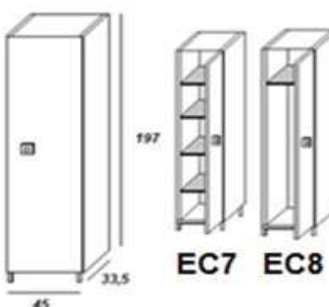

ART. EC7 Colonna L45 H197
1 anta con 4 rip. Inter.
ART. EC8 Colonna L45 H197
portascope 1 Anta con 1 rip.

Finiture

RS	Codice	Listino
BL	EC7	€ 252,97
FN	EC8	€ 243,82
RW	Scegli il Colore, Aggiungi al Codice la finitura