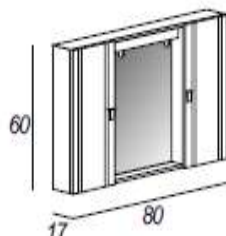

Articolo	Misure	Colori	Listino
RIMINI		BL Bianco Lucido	€ 106,02

rimini

Specchio 2 ante con illuminazione incandescente

Mirror cabinet 2 doors with bulbs lighting

Spiegelschrank 2 Tueren mit Gluehbirnen-Beleuchtung

Armoire de toilette 2 portes avec éclairage incandescent