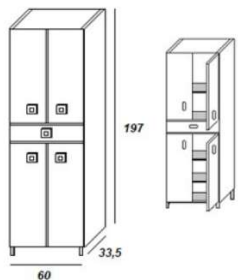

Finiture

RS	Codice	Listino
BL	EC1	€ 275,85
FN	Scegli il Colore, Aggiungi al Codice la finitura	
RW