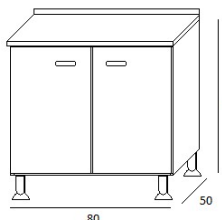

Base 40 con 4 cassetti frontali-alzatina Pvc cromata con guarnizione

Base 80 con 2 ante-alzatina Pvc cromata con guarnizione

Articolo	Colore	Listino
BB19	BIANCO	€ 155,40
BT19	TECK	€ 155,40

Articolo	Colore	Listino
BB15	BIANCO	€ 171,59
BT15	Teck	€ 171,59