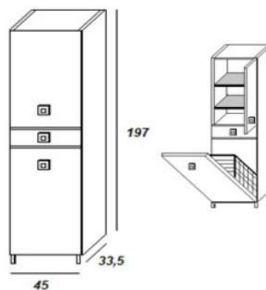

ART. EC6 Colonna L45 H197
1 Anta con 1 rip. Inter.
1 Cassetto centrale
1 Anta con port. biancheri

Finiture

RS	Codice	Listino
BL	EC6	€ 290,72
FN	Scegli il Colore, Aggiungi al Codice la finitura	
RW