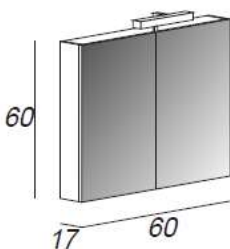

Articolo	Codice Ean	Colori	Listino
ASTI	8003964848987	BL Bianco Lucido Specchio frontale	€ 142,29

Specchio 2 ante in vetro con applique LED