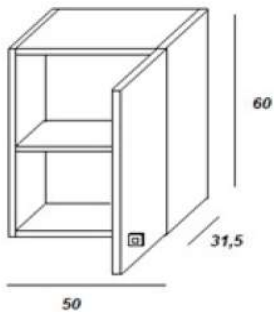

Pensile L50 H60

Codice	Listino
EP50	€ 118,07
Scegli il Colore, Aggiungi al Codice la finitura	
RS	ROVERE SBIANCATO
BL	BIANCO LUCIDO
FN	FRASSINO NOCE
RW	ROVER WELL