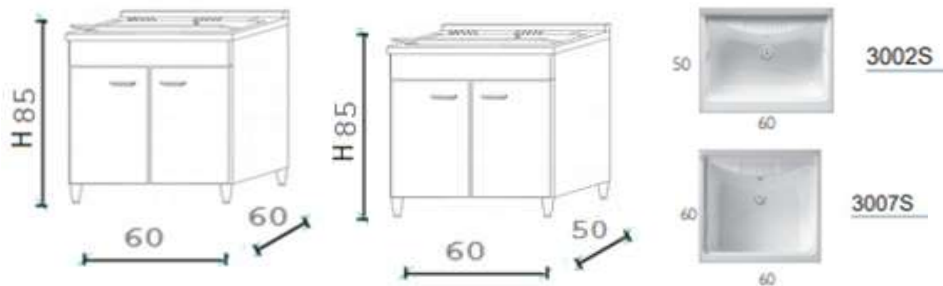

Frassino Moire		Ciliegio Griffè		Rovere Well		Rovere Sbiancato		Rovere Scuro	
Codice	Listino	Codice	Listino	Codice	Listino	Codice	Listino	Codice	Listino
LPF85	€ 318,34	LPC85	€ 318,34	LPW85	€ 318,34	LPR85	€ 318,34	LPS85	€ 318,34
LPF66	€ 205,62	LPC66	€ 205,62	LPW66	€ 205,62	LPR66	€ 205,62	LPS66	€ 205,62
LPF65	€ 201,44	LPC65	€ 201,44	LPW65	€ 201,44	LPR65	€ 201,44	LPS65	€ 201,44
LPF54	€ 192,79	LPC54	€ 192,79	LPW54	€ 192,79	LPR54	€ 192,79	LPS54	€ 192,79
LPF55	€ 197,25	LPC55	€ 197,25	LPW55	€ 197,25	LPR55	€ 197,25	LPS55	€ 197,25
LPF64	€ 232,41	LPC64	€ 232,41	LPW64	€ 232,41	LPR64	€ 232,41	LPS64	€ 232,41