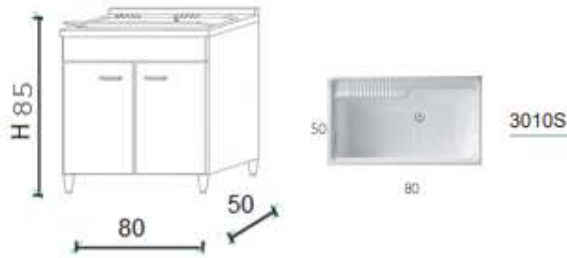

BIANCO LUCIDO		
Codice	Misura	Listino
LPB85	80-50 H90	€ 318,34
LPB66	60-60 H90	€ 205,62
LPB65	60-50 H90	€ 201,44
LPB54	45-50 H90	€ 192,79
LPB55	50-50 H90	€ 197,25
LPB64	45-60 H90	€ 232,41

Strofinatoio in legno