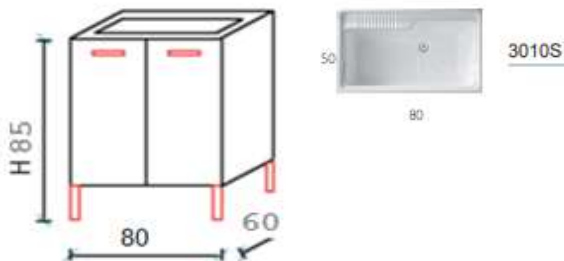

Lavatoio Basic Massima resistenza, in nobilitato classe E1 da 1,8
bordo colle poliuretaniche, vasca ABS completo di sifone.

LAVATOIO "BASIC"

Codice	Misura	Listino
BB85	80-50 H90	€ 279,28
BB66	60-60 H90	€ 167,96
BB65	60-50 H90	€ 163,77
BB55	45-50 H90	€ 159,59
BB54	45-60 H90	€ 157,91
BB64	50-50 H90	€ 197,53
Codice	Misura	Listino
3010S	80-50 H90	€ 111,60
3007S	60-60 H90	€ 41,85
3002S	60-50 H90	€ 41,85
3006S	45-50 H90	€ 41,85
3005S	45-60 H90	€ 83,70
3003S	50-50 H90	€ 41,85