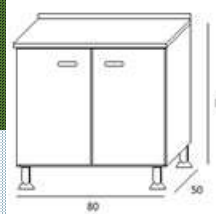

Base portabombola. 80 con 2 ante-alzatina Pvc cromata con guarnizione