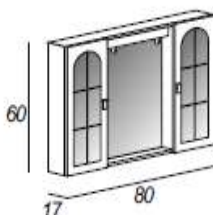

Articolo	Misure	Colori	Listino
ROMA		BL Bianco Lucido	€ 111,60

roma

Specchio 2 ante con illuminazione incandescente

Mirror cabinet 2 doors with bulbs lighting

Spiegelschrank 2 Tueren mit Gluehbirnen-Beleuchtung

Armoire de toilette 2 portes avec éclairage incandescent

Ean; 8003964448071