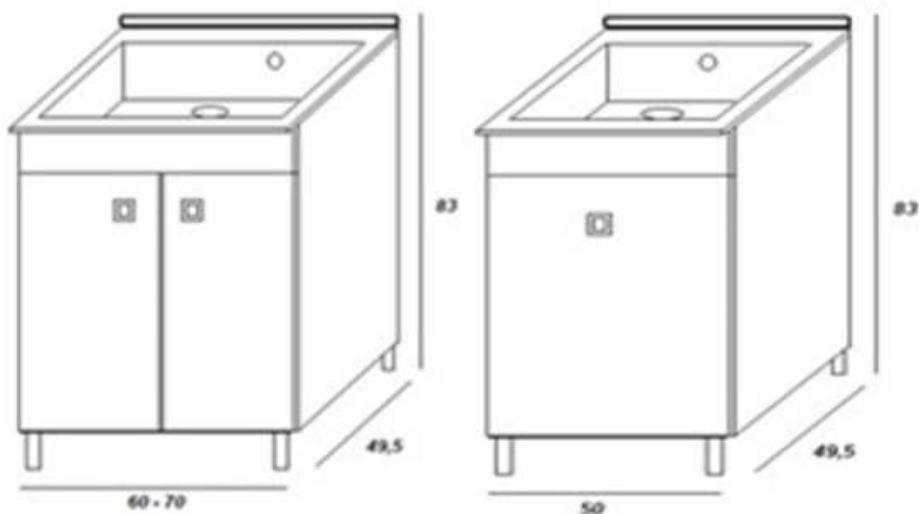

BIANCO LUCIDO

Codice	Misura	Listino
EL70	70-50 H83	€ 462,30
EL60	60-50 H83	€ 437,47
EL50	50-50 H83	€ 429,66

Mobile completo di vasca in granito
 colori a scelta

COLORI VASCHE GRANITO DISPONIBILI

BIANCO

SAND