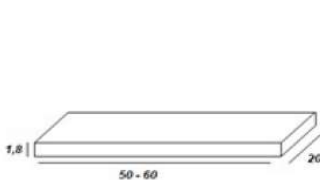

Mensola P20 L; 50 - 60

Finiture

RS	Codice	Listino
BL	EM50	€ 36,33
FN	EM60	€ 36,33
RW	Scegli il Colore, Aggiungi al Codice la finitura