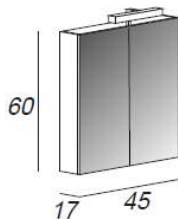

Articolo	Codice Ean	Colori	Listino
AOSTA	8003964848741	BL Bianco Lucido Specchio frontale	€ 125,55

Specchio 1 ante in vetro con applique LED

ASTI