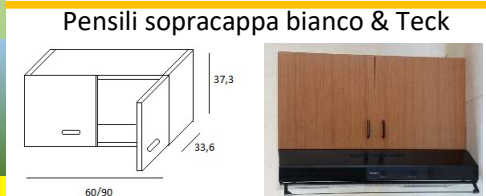

P.33,6 L.90 H.37,3

Articolo	Colore	Listino
BB11	BIANCO	€ 117,74
BT11	TECK	€ 117,74