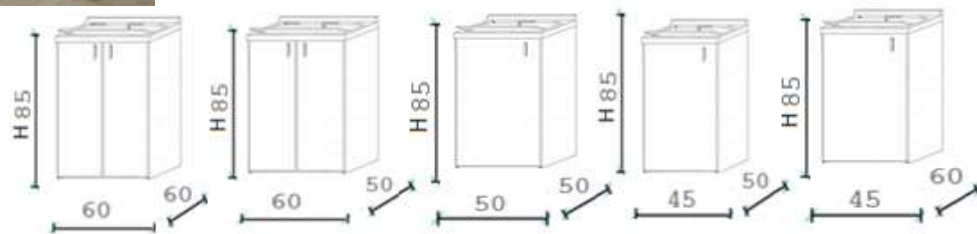

Lavatoio Basic Massima resistenza, in nobilitato classe E1 da 1,8
bordo colle poliuretaniche, vasca ABS completo di sifone.

LAVATOIO "BASIC"

Codice	Misura	Listino
BB85	80-50 H90	€ 279,28
BB66	60-60 H90	€ 167,96
BB65	60-50 H90	€ 163,77
BB55	45-50 H90	€ 159,59
BB54	45-60 H90	€ 157,91
BB64	50-50 H90	€ 197,53
Codice	Misura	Listino
3010S	80-50 H90	€ 111,60
3007S	60-60 H90	€ 41,85
3002S	60-50 H90	€ 41,85
3006S	45-50 H90	€ 41,85
3005S	45-60 H90	€ 83,70
3003S	50-50 H90	€ 41,85

Piedini regolabili

Strofinatoio in legno

Su richiesta piastra in alluminio sulla base, aggiuntiva

Lavatoio LADY Massima resistenza, in nobilitato classe E1 da 1,8
bordo colle poliuretaniche, vasca ABS completo di sifone.

LAVATOIO "LADY"

Strofinatoio integrato. Ampia vasca.
Sportelli copertura totale

Codice	Misura	Listino
PL66	60-60 H90	€ 171,31
PL65	60-50 H90	€ 166,28
PL55	45-50 H90	€ 162,10
PL54	45-60 H90	€ 160,43
PL64	50-50 H90	€ 200,04