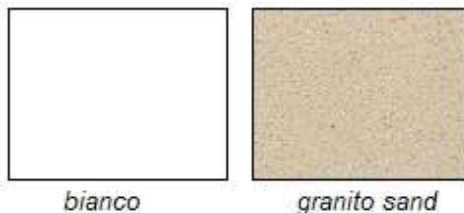

Immagine	Scheda Tecnica	Codice	Descrizione	Colore	Listino
	lavello in granito: (spessore 22mm 120x50)	GB	120X50	BIANCO	€ 334,24
		GS	120X50	GRANITO SAND	€ 334,24

Immagine	Scheda Tecnica	Codice	Descrizione	Colore	Listino
	3x3 in plasica con guarnizione rivestita in carta colore alluminio	AR	ML1	H 3x3	alluminio € 16,74