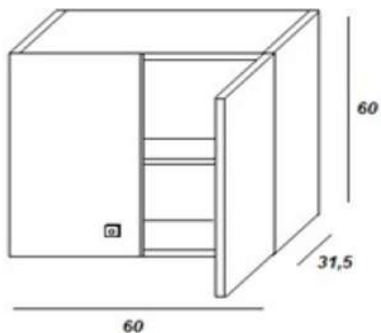

Pensile L60 H60

Codice	Listino
EP60	€ 136,38
Scegli il Colore, Aggiungi al Codice la finitura	
RS	ROVERE SBIANCATO
BL	BIANCO LUCIDO
FN	FRASSINO NOCE
RW	ROVER WELL