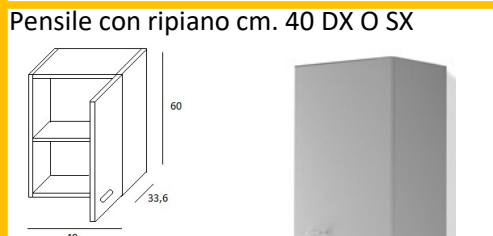

Articolo	Colore	Listino
19004	L. 80 alluminio	€ 40,00
19005	L. 90 alluminio	€ 45,00

Griglia per scolapiatti completa 80 cm.

P.33,6 L.80 H.60

Articolo	Colore	Listino
BB8	BIANCO	€ 106,02
BT8	TECK	€ 106,02

P.33,6 L.40 H.60