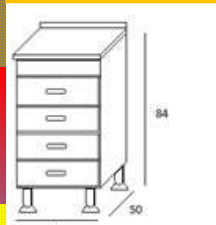

Base portabombola 40 con 2 ante-alzatina Pvc cromata con guarnizione

Angolo Pensile 70x70 h 61

con ripiano

Base 40x50 h 84 P 50 con 3 ripiani

Articolo	Colore	Listino
BB21D	BIANCO	€ 135,87 DX
BT21D	TECK	€ 135,87 DX

Articolo	Colore	Listino
BB10D	BIANCO	€ 180,23 DX
BT10D	Teck	€ 180,23 DX

Articolo	Colore	Listino
BB17D	BIANCO	€ 135,87 DX
BB17S	BIANCO	€ 135,87 SX
BT17S	Anta Teck	€ 135,87 SX
BT17D	Anta Teck	€ 135,87 DX

Base portabombola. 80 con 2 ante-alzatina Pvc cromata con guarnizione

Base 70x70 con 1 ante-alzatina Pvc cromata con guarnizione

Articolo	Colore	Listino
BB20	BIANCO	€ 175,77
BT20	TECK	€ 175,77

Articolo	Colore	Listino
BB22D	BIANCO	€ 205,34 DX
BT22D	Anta Teck	€ 205,34 DX

Vaschetta raccogliogocce

Articolo	Colore	Listino
AR	L. 80 neutro	€ 16,74

Base 40 con 4 cassetti frontali-alzatina Pvc cromata con guarnizione

Base 80 con 2 ante-alzatina Pvc cromata con guarnizione

Articolo	Colore	Listino
BB19	BIANCO	€ 155,40
BT19	TECK	€ 155,40

Articolo	Colore	Listino
BB15	BIANCO	€ 171,59
BT15	Teck	€ 171,59

Articolo	Colore	Listino
19004	L. 80 alluminio	€ 40,00
19005	L. 90 alluminio	€ 45,00

Griglia per scolapiatti completa 80 cm.

P.33,6 L.80 H.60

Articolo	Colore	Listino
BB8	BIANCO	€ 106,02
BT8	TECK	€ 106,02

P.33,6 L.40 H.60

Articolo	Colore	Listino
BB9D	BIANCO	€ 76,17
BT9D	TECK	€ 76,17

P.33,6 L.80 H.60

Articolo	Colore	Listino
BB7	BIANCO	€ 128,34
BT7	TECK	€ 128,34

P.33,6 L.90 H.37,3

Articolo	Colore	Listino
BB11	BIANCO	€ 117,74
BT11	TECK	€ 117,74

P.33,6 L.60 H.37,3

Articolo	Colore	Listino
BB12	BIANCO	€ 106,02
BT12	TECK	€ 106,02

Articolo	Colore	Listino
AMB	Maniglia	€ 2,79
APB	4 piedini	€ 13,95

SERIE PISA LAVELLO APPOGGIO