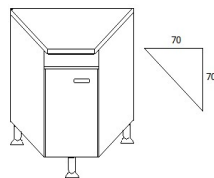

Base 70x70 con 1 ante-alzatina Pvc cromata con guarnizione

Articolo	Colore	Listino
BB20	BIANCO	€ 175,77
BT20	TECK	€ 175,77

Articolo	Colore	Listino
BB22D	BIANCO	€ 205,34 DX
BT22D	Anta Teck	€ 205,34 DX

Vaschetta raccogliogocce

Articolo	Colore	Listino
AR	L. 80 neutro	€ 16,74