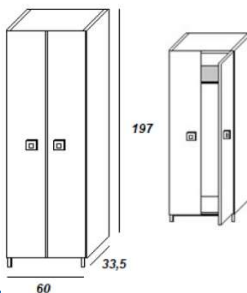

Mensola P20 L; 50 - 60

Finiture

RS	Codice	Listino
BL	EM50	€ 36,33
FN	EM60	€ 36,33
RW	Scegli il Colore, Aggiungi al Codice la finitura	

ART. EC4 Colonna Portascope L60 H197

2 Ante con 1 ripiano int.

Finiture