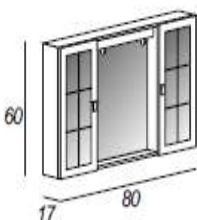

Articolo	Misure	Colori	Listino
RIETI		BL Bianco Lucido	€ 111,60

rieti

Specchio 2 ante con illuminazione incandescente

Mirror cabinet 2 doors with bulbs lighting

Spiegelschrank 2 Tueren mit Gluehbirnen-Beleuchtung

Armoire de toilette 2 portes avec éclairage incandescent

Ean; 8003964644008