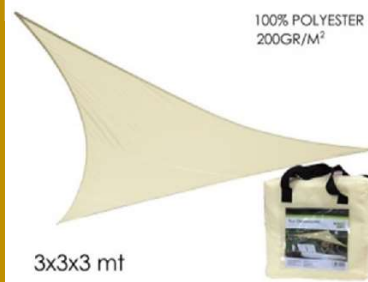

100% POLYESTER
200GR/M²

3x3x3 mt

Telo Ombreggiante
Ecreu 3X3X3 Mt

Codice 823623 Listino € 25,96