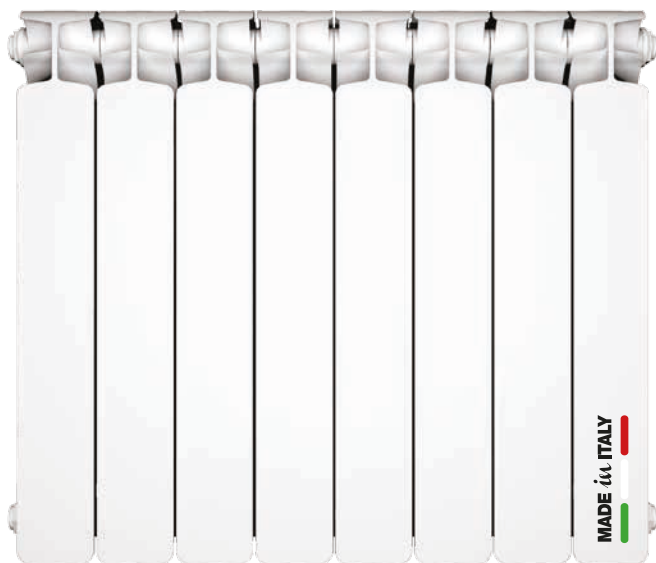

ALICE PRINCESS

Alice Princess è un **radiatore in alluminio pressofuso** caratterizzato da un design particolarmente originale ed elegante.

Le forme arrotondate e prive di spigoli vivi donano grande raffinatezza estetica a questo modello, garantendo nel contempo un'elevata sicurezza abitativa.

Grazie alla particolare geometria fluidodinamica dello chassis, frutto di lunghi studi e alle alette frontali che orientano il calore verso il centro dell'ambiente **Alice Princess si distingue per grande comfort ambientale ed elevate prestazioni.**

Garantito 15 anni e componibile in batterie da 4 a 15 elementi, Alice Princess stabilisce un nuovo segno di riferimento per il proprio segmento di mercato.

ALICE PRINCESS

*Alice Princess is a **die-cast aluminum radiator**, featuring an original and elegant design.*

Its rounded and edge-free shape gives a great aesthetic refinement and guarantees high safety.

*Thanks to its special fluid dynamics geometry and the front fins directing heat towards the centre of the room, **Alice Princess stands for its great environmental comfort and high performances.***

Alice Princess is guaranteed 15 years and it's offered in 4 to 15 sections, setting the new benchmarks for its market.

15

ANNI-YEARS
GARANZIA
WARRANTY

COLORE DI SERIE BIANCO
WHITE COLOR
RAL 9010

- Gli elementi vengono assemblati in batterie da 4 a 15.
- Pressione massima d'esercizio è di 600 kPa (6 bar)
- I valori di resa termica sono conformi alla norma europea UNI EN 442-2

- The radiators are assembled from 4 to 15 elements.
- The maximum operating pressure is 600 kPa (6 bar)
- Thermal output complies with the European standard UNI EN 442-2

DATI TECNICI TECHNICAL DATA

Modello Model	Profondità Depth mm	Altezza Height mm	Interasse Distance between centers mm	Larghezza elemento Width mm	Resa termica Heat output EN442 $\Delta t = 50$ K Watt/elem.	Resa termica Heat output EN442 $\Delta t = 30$ K Watt/elem.
Alice princess	95	430	350	80	91,5	47,3
Alice princess	95	580	500	80	121,8	63,1
Alice princess	95	680	600	80	140,1	71,8
Alice princess	95	780	700	80	158,2	81
Alice princess	95	880	800	80	176,1	89,3

Sira Industrie S.p.A.

Via Bellini 11 | 40067 Rastignano | Bologna | Italy | Tel. +39 051 6268411
sira@siragroup.it | www.siraindustrie.com