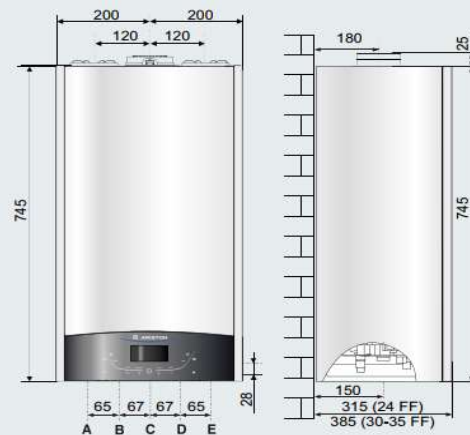

LE MIGLIORI MARCHE QUALITA' PREZZO SUL MERCATO

ALTEAS ONE NET

GENUS ONE NET

CLAS ONE

LEGENDA

- A \ Mandata impianto Ø 3/4" gas
- B \ Uscita sanitario Ø 1/2" gas
- C \ Ingresso gas Ø 3/4" gas
- D \ Entrata sanitario Ø 1/2" gas
- E \ Ritorno impianto Ø 3/4" gas