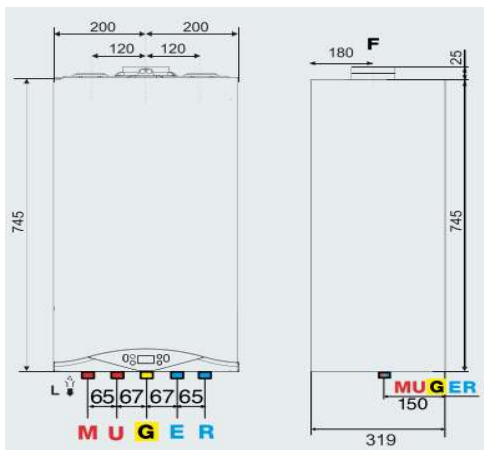

CALDAIA MURALE A CONDENSAZIONE La caldaia murale CARES Premium coniuga la tecnologia della condensazione con la praticità installativa e la compattezza delle dimensioni. Cares Premium è disponibile nella versione riscaldamento e produzione acqua calda sanitaria nelle potenze di 24 e 30 kW

LEGENDA
M \ Mandata impianto Ø 3/4" gas
U \ Uscita sanitario Ø 1/2" gas
G \ Ingresso gas Ø 3/4" gas
E \ Entrata sanitario Ø 1/2" gas
R \ Ritorno impianto Ø 3/4" gas
F \ Scarico fumi (Ø mm)
F1: 60/100-80/125 (FF)
F2: 80/80 (FF)