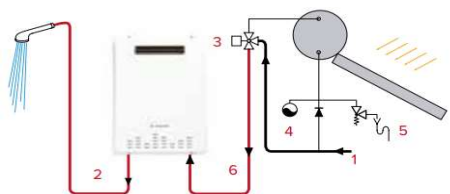

FAST R

11 litri

14 litri

FAST EVO C/B Scaldacqua a gas istantaneo a camera aperta

Codice	Riferimenti	Listino
F11FIM	11 LT MET	Richiedere
F14FIM	14 LT MET	Richiedere
F16FIM	16 LT MET	Richiedere
F11FIG	11 LT GPL	Richiedere
F14FIG	14 LT GPL	Richiedere
F16FIG	16 LT GPL	Richiedere

SCALDABAGNO A GAS METANO
ARISTON FAST R X LOW NOX A
CAMERA APERTA

Codice	Riferimenti	Listino
3632412	11 LT MET	Richiedere
3632413	11 LT GPL	Richiedere
3632414	14 LT MET	Richiedere
3632415	14 LT GPL	Richiedere

Codice	Riferimenti	Listino
3632457	11 lt. Met	Richiedere
3632458	11 lt. Gpl	Richiedere
3632459	16 lt. Met	Richiedere
3632460	16 lt. Gpl	Richiedere
3632461	22 lt. Gpl	Richiedere
3632462	26 lt. Gpl	Richiedere