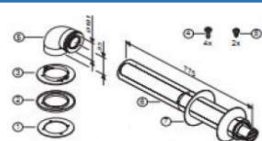

ACCESSORI SCALDABAGNI

Kit base C13 d. 60/100 mm, Alluminio rigido telescopico orizzontale 425-725 mm

Codice	RIFERIMENTI	Listino
7716050036	425<>725	Richiedere