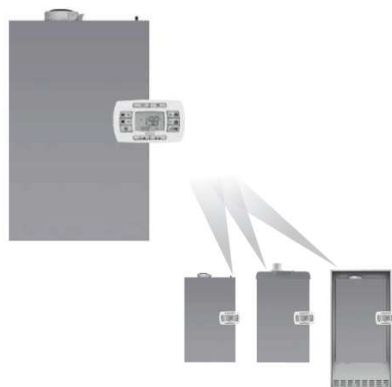

EVolution PRIME

DETRAZIONI FISCALI

50%
65%

BAXI
KIT FUMI
OMAGGIO

CALDAIA Baxi Luna Air 28 a condensazione murale
produzione istantanea. si colloca all'interno,
all'esterno, o incassata "ZZ"

Codice	Riferimenti	Riferimenti	Listino
A7736262	24 KW		Richiedere
A7736261	28 KW		Richiedere
7652303	MAGO		Richiedere
A7740032	LUNA AIR WIFI		Richiedere

Luna Air NEW