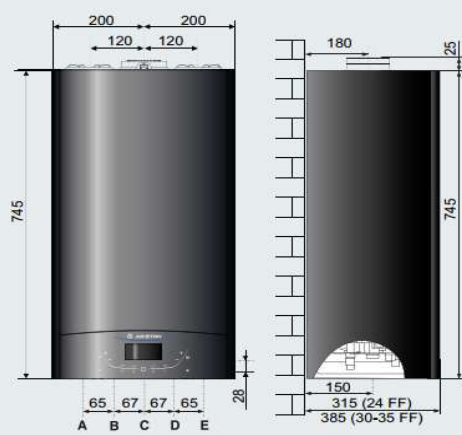

LE MIGLIORI MARCHE QUALITA' PREZZO SUL MERCATO

ALTEAS ONE NET

GENUS ONE NET

CLAS ONE

LEGENDA

- A \ Mandata impianto Ø 3/4" gas
- B \ Uscita sanitario Ø 1/2" gas
- C \ Ingresso gas Ø 3/4" gas
- D \ Entrata sanitario Ø 1/2" gas
- E \ Ritorno impianto Ø 3/4" gas