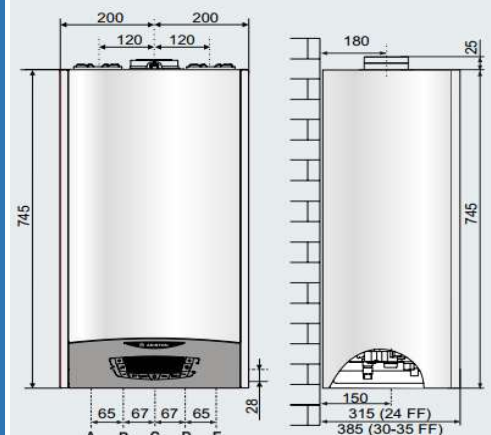

LE MIGLIORI MARCHE QUALITA' PREZZO SUL MERCATO

ALTEAS ONE NET

GENUS ONE NET

CLAS ONE

LEGENDA

- A \ Mandata impianto Ø 3/4" gas
- B \ Uscita sanitario Ø 1/2" gas
- C \ Ingresso gas Ø 3/4" gas
- D \ Entrata sanitario Ø 1/2" gas
- E \ Ritorno impianto Ø 3/4" gas