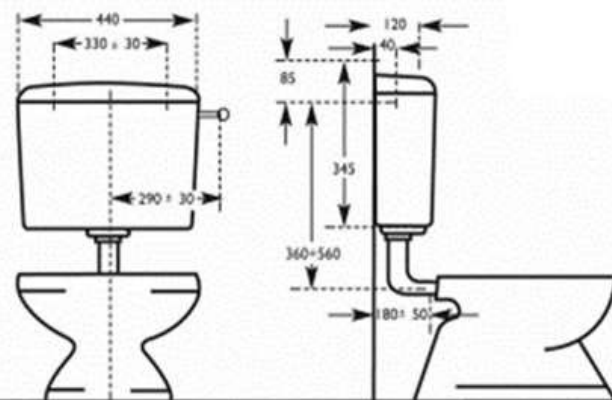

CR PLUS 1

- » Ultra-piatta.
- » Per installazioni bassa a zaino o media posizione.
- » Scocca in ABS con trattamento anti invecchiamento.
- » Capacità 9 litri con possibilità di regolazione.
- » Tasto economizzatore d'acqua start/stop.
- » Coibentazione anticondensa ed insonorizzante.
- » Allacciamento idrico destro, sinistro o posteriore centrale.
- » Galleggiante a scatola di alta qualità 3/8" compatto, rapido e silenzioso.