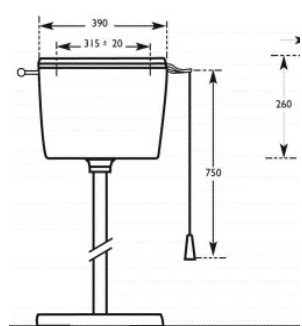

CR ALFA

Codice	Codice	Riferimenti	Listino
CAC	ALFA	Cassetta Alta Completa Cat. "ZC"	Richiedere
1044		KIT ALFA CON MECCANISMO "ZC"	Richiedere