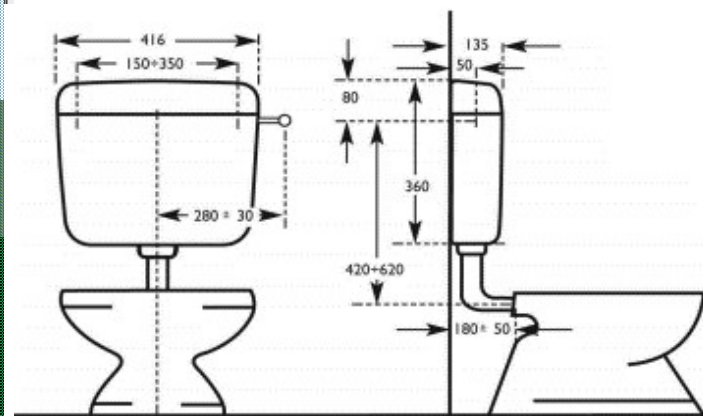

EXTRASLIM
WATERSAVING

CR Plus 2

Modello	Nome	Descrizione	Note
CZPB	PLUS1	Cassetta Zaino Beta Plus "ZC"	Richiedere
CZP2B	PLUS2	CASSETTA PLUS DOPPIO SCAR. B "ZC"	Richiedere

SFERA 1

Codice	Codice	Riferimenti	Listino
1000S1	SFERA1	SFERA 1 PULS. RIV.S/RUBZZ	Richiedere