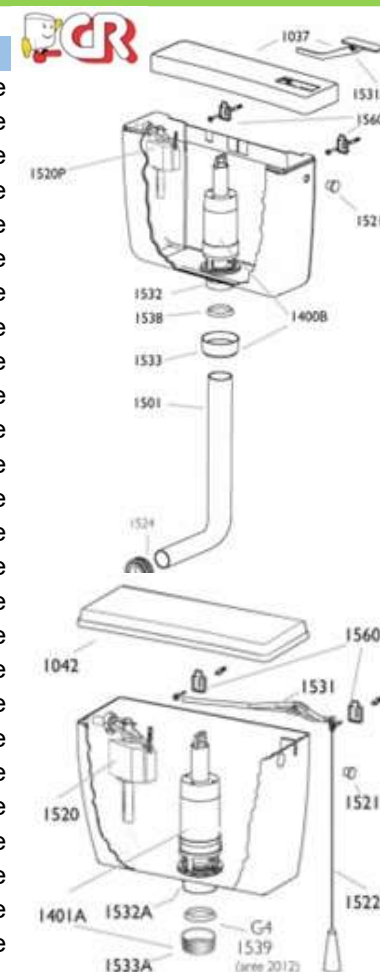

ACCESSORI - RICAMBI

#N/D	Codice	Descrizione	Listino
CZPB		Cassetta Zaino Beta PlusZZ COIBENTATA ALL'INTERNO	Richiedere
1007GA		COPERCHIO CON COPRIFORO ALTA E PNEU	Richiedere
1037		COPERCHIO EXPORT COMP. PULSAN.	Richiedere
1037S		COPERCHIO PLUS C/PULSANTE	Richiedere
1037S2		COPERCHIO PLUS 2 C/PULSANTE	Richiedere
PEC	1522A	PEDALE SOLLEVAMENTO PNEU CR	Richiedere
PECN	1522	POOL & CATENA NYLON	Richiedere
1044		KIT ALFA CON MECCANISMO	Richiedere
1400A		MECCANISMO COMPLETO GENIUS ALT	Richiedere
1400B		MECCANISMO BETA SMART POLO ANG	Richiedere
1400B2		MECCANISMO COMPL. PLUS 2	Richiedere
1400C		MECCANISMO GENIUS 2 PULSANTI	Richiedere
1400D		MECCANISMO COMPLETO DADO E CONTRODADO	Richiedere
1401A		MECCANISMO CASSETTA ALTA ALFA	Richiedere
1501A		TUBO 50X40 L. 370X210	Richiedere
1501		TUBO CASSETTA A ZAINO 50X32 L. 370X210	Richiedere
1042		COPERCHIO ALFA	Richiedere
1533		CONTRODADO BIANCO TUBO D. 50	Richiedere
1533A		CONTRODADO BIANCO D. 32	Richiedere
1532		DADO FISSAGGIO MECCANISMO	Richiedere
1532A		DADO FISSAGGIO MECCANISMO ALFA	Richiedere
GCZR	1520	GALLEGGIANTE RAMBO 3/8 BLACK CODULO OTTONE	Richiedere
GCZBR	1520P	GALLEGGIANTE BLU RAMBO 3/8" CODULO RESINE	Richiedere
GMCZ	1540	GUARNIZIONE MECCANISMO CASSETTA CR 1540 ZZ	Richiedere
GBGS	1534A	GUARN. BOMBETTA X GRUPPO SOLL.	Richiedere
GCZBR		GALLEGGIANTE BLU RAMBO 3/8"ZZ	Richiedere
1531M1		GRUPPO PULSANTE SFERA 1 ZZ	Richiedere