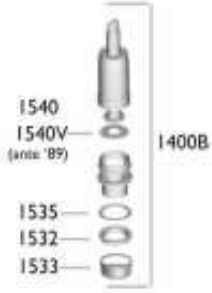

CR Export

Codice	Codice	Riferimenti	Listino
CZBC	EXPORT	CASSETTA ZAINO CHAMPAGNE	Richiedere
CZEB	EXPORT	CASSETTA ZAINO BIANCA	Richiedere
1400B		MECCANISMO BETA SMART POLO ANG	Richiedere