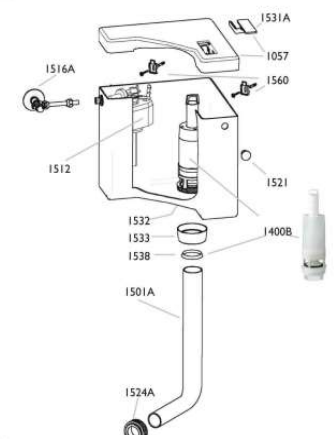

CR ANGOLO

Codice	Codice	Riferimenti	Listino
CZAB	ANGOLO	CASSETTA A ZAINO ANGOLO BIANCA "ZC"	Richiedere
1400B		MECCANISMO BETA SMART POLO ANG "ZC"	Richiedere