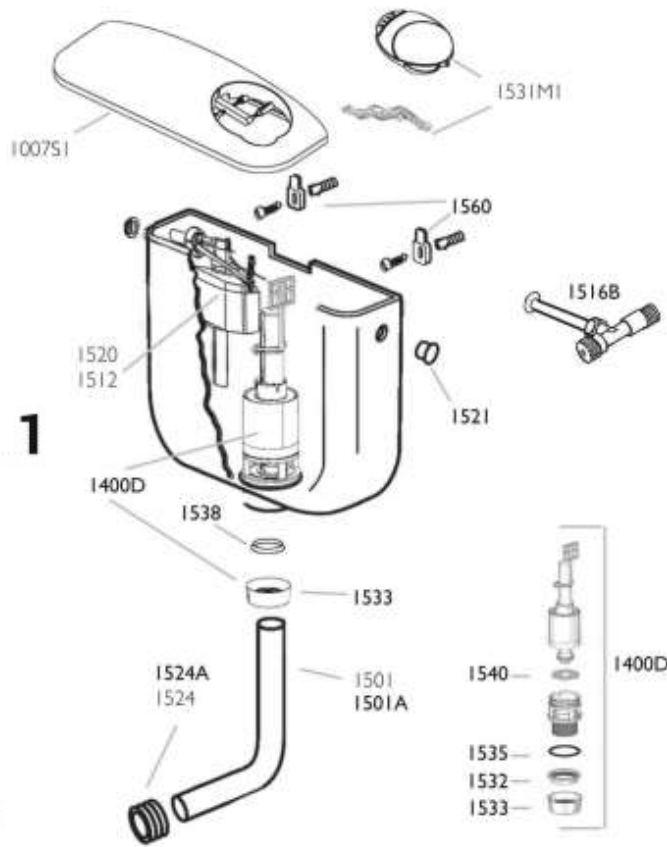

EXTRASLIM
WATERSAVING

CR Plus 2

Modello	Nome	Descrizione	Note
CZPB	PLUS1	Cassetta Zaino Beta Plus "ZC"	Richiedere
CZP2B	PLUS2	CASSETTA PLUS DOPPIO SCAR. B "ZC"	Richiedere

SFERA 1

Codice	Codice	Riferimenti	Listino
1000S1	SFERA1	SFERA 1 PULS. RIV.S/RUBZZ	Richiedere