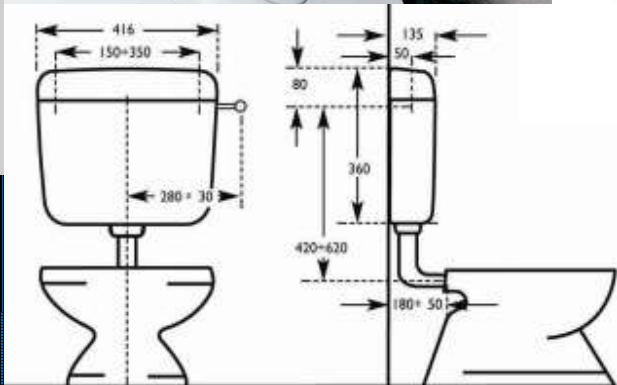

ACCESSORI

1531M1	GRUPPO PULSANTE SFERA 1 "ZC"	Richiedere
1531M2	GRUPPO PULSANTE SFERA 2 "ZC"	Richiedere
1007S2	COPERCHIO CON PULSANTE SFERA 2 "ZC"	Richiedere