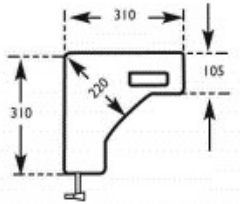

Codice	Riferimenti	Listino Pz. 1
1060F	CASSETTA WC	Richiedere

PLACCA CROMO A 2 TASTI X CASSETTA FUSION CR

Codice	Riferimenti	Listino Pz. 1
1061C2	CROMO	Richiedere

PLACCA BIANCA A 2 TASTI X CASSETTA FUSION CR

Codice	Riferimenti	Listino Pz. 1
1061B2	BIANCO	Richiedere

CR ANGOLO

Codice	Codice	Riferimenti	Listino
CZAB	ANGOLO	CASSETTA A ZAINO ANGOLO BIANCA "ZC"	Richiedere
1400B		MECCANISMO BETA SMART POLO ANG "ZC"	Richiedere