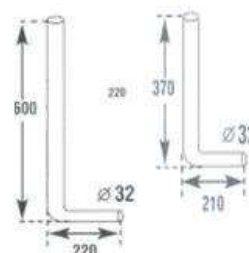

Tubo cassetta a zaino Ramo d. 48

Codice	Riferimenti	Listino Pz. 1
TCZ60R	cm. 60	Richiedere

Tubo cassetta a zaino ramo d. 48