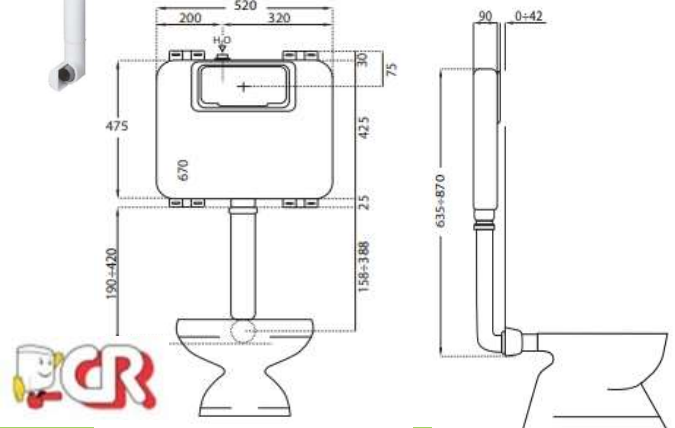

Codice	Riferimenti	Listino Pz. 1
1060F	CASSETTA WC	Richiedere

PLACCA CROMO A 2 TASTI X CASSETTA FUSION CR

Codice	Riferimenti	Listino Pz. 1
1061C2	CROMO	Richiedere

PLACCA BIANCA A 2 TASTI X CASSETTA FUSION CR