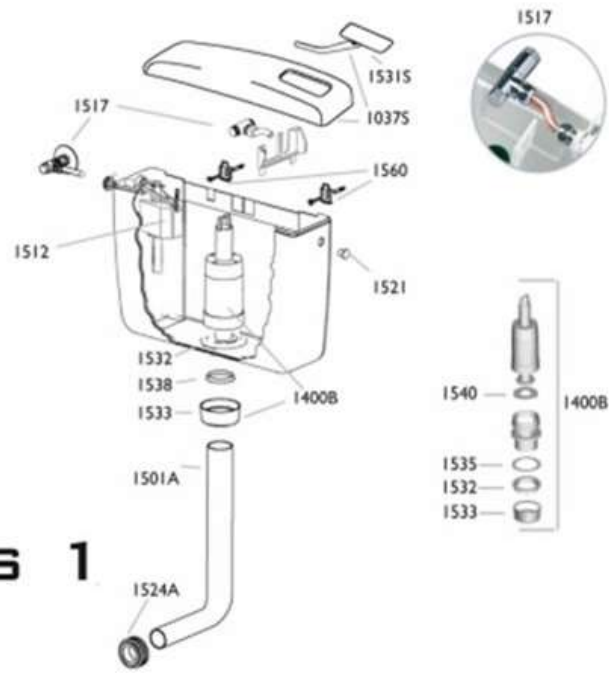

CR PLUS 1

- » Ultra-piatta.
- » Per installazioni bassa a zaino o media posizione.
- » Scocca in ABS con trattamento anti invecchiamento.
- » Capacità 9 litri con possibilità di regolazione.
- » Tasto economizzatore d'acqua start/stop.
- » Coibentazione anticondensa ed insonorizzante.
- » Allacciamento idrico destro, sinistro o posteriore centrale.
- » Galleggiante a scatola di alta qualità 3/8" compatto, rapido e silenzioso.