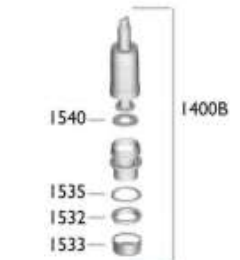

CR ANGOLO

Codice	Codice	Riferimenti	Listino
CZAB	ANGOLO	CASSETTA A ZAINO ANGOLO BIANCA "ZC"	Richiedere
1400B		MECCANISMO BETA SMART POLO ANG "ZC"	Richiedere