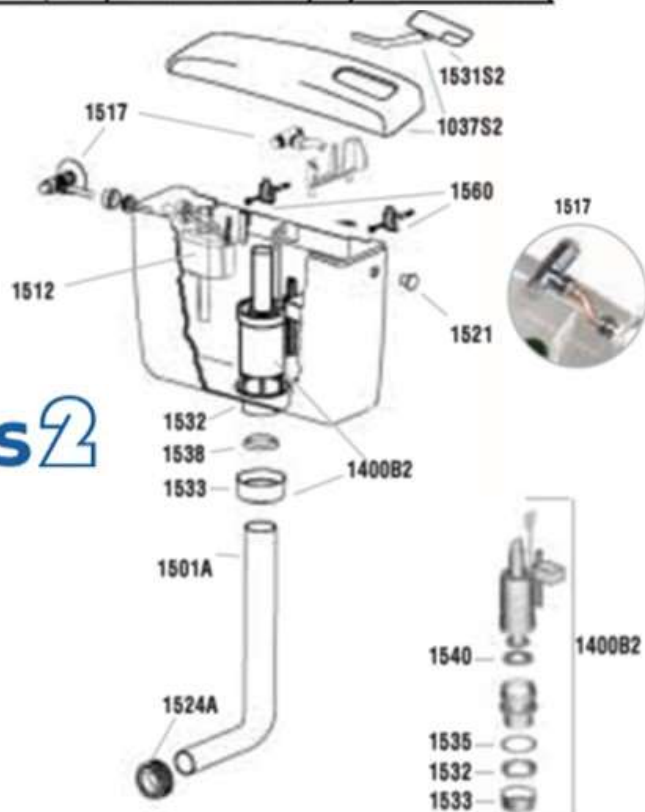

Modello	Nome	Descrizione	Note
CZPB	PLUS1	Cassetta Zaino Beta Plus "ZC"	Richiedere
CZP2B	PLUS2	CASSETTA PLUS DOPPIO SCAR. B "ZC"	Richiedere