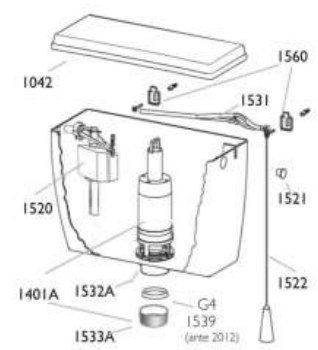

CR ALFA

Codice	Codice	Riferimenti	Listino
CAC	ALFA	Cassetta Alta Completa Cat. "ZC"	Richiedere
1044		KIT ALFA CON MECCANISMO "ZC"	Richiedere