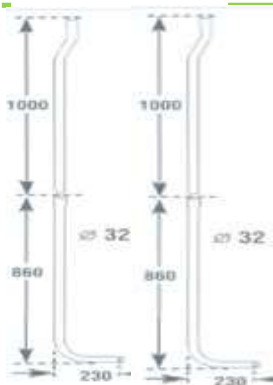

Pool & Catena per cassetta Alta

Codice	Riferimenti	Listino Pz. 1
PECN	Nylon	Richiedere
PECC	Cromo	Richiedere

LEVA Cassetta ALTA ALFA

Codice	Riferimenti	Listino Pz. 1
LCAA	Pvc Bianca	Richiedere

LEVA CASSETTA ZAINO BIAN. "ZC"

Codice	Riferimenti	Listino Pz. 1
LCZB	Pvc Bianca	Richiedere

CASSETTE WC

Codice	Riferimenti	Listino Pz. 1
TCAE	PVC	Richiedere

Tubo cassetta a zaino Beta d. 50

Codice	Riferimenti	Listino Pz. 1
TCAI	PVC	Richiedere