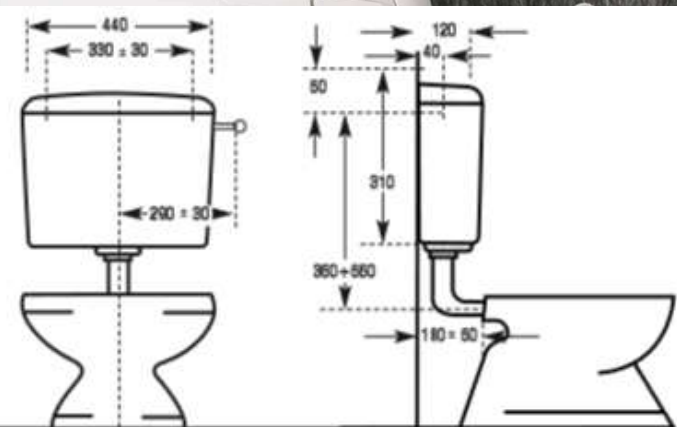

Modello	Nome	Descrizione	Note
CZPB	PLUS1	Cassetta Zaino Beta Plus "ZC"	Richiedere
CZP2B	PLUS2	CASSETTA PLUS DOPPIO SCAR. B "ZC"	Richiedere