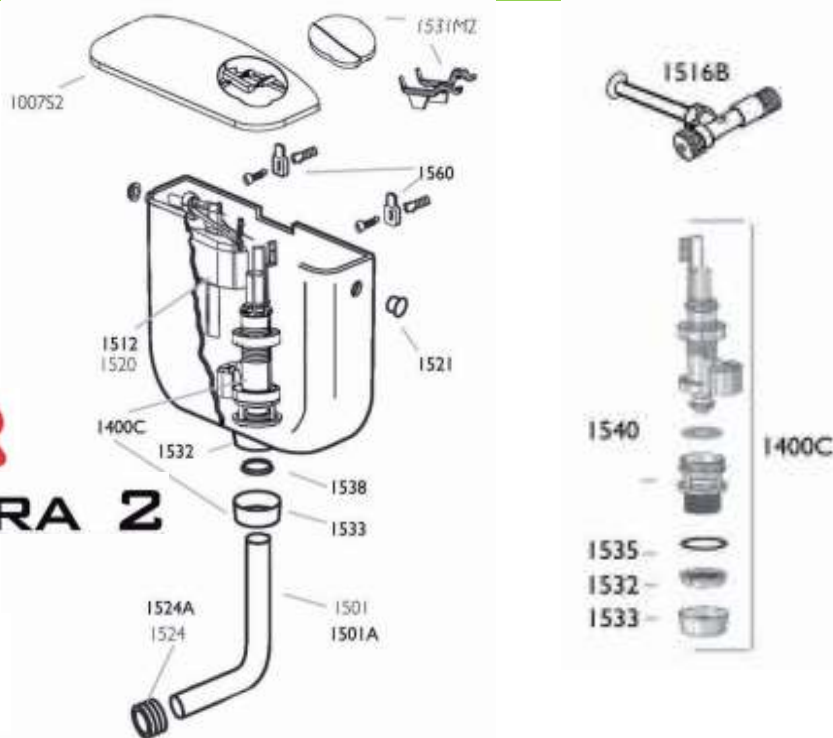

SFERA 2

Codice	Codice	Riferimenti	Listino
1000S2	SFERA2	SFERA 2 PULS. RIV.S/RUBZZ	Richiedere