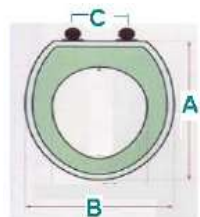

A	B	C
44,5	37	16

Sedile Pesante Colato DIBOR

Codice	Riferimenti	Listino
SPUB	Dibor bianco	Richiedere
SPUC	Dibor Champagne	Richiedere