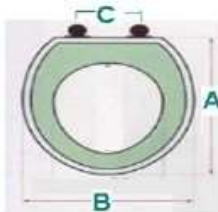

Sedile pesante laccato Expo

Codice Riferimenti Listino

SPUL09	Rovere	Richiedere
SPUL11	Ciliegio	Richiedere
SPUL08	Naturale	Richiedere
SPUL12	Mogano	Richiedere

Naturale

Ciliegio

Mogano

Rovere

A	B	C
44,5	37	16