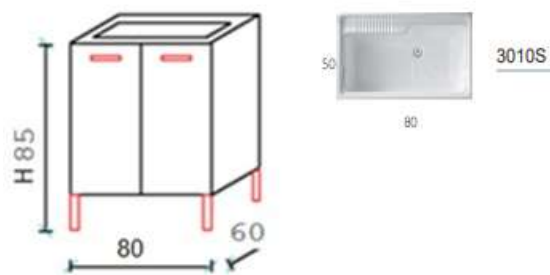

LAVATOIO "BASIC"

Codice	Misura	Listino
BB85	80-50 H90	Richiedere
BB66	60-60 H90	Richiedere
BB65	60-50 H90	Richiedere
BB55	50-50 H90	Richiedere
BB54	45-50 H90	Richiedere
BB64	45-60 H90	Richiedere

Codice	Misura	Listino
3010S	80-50 H90	Richiedere
3007S	60-60 H90	Richiedere
3002S	60-50 H90	Richiedere
3006S	45-50 H90	Richiedere
3005S	45-60 H90	Richiedere
3003S	50-50 H90	Richiedere