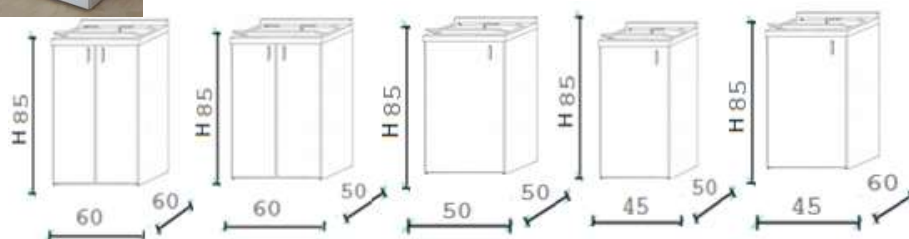

Strofinatoio integrato. Ampia vasca.
Sportelli copertura totale

Codice	Misura	Listino
PL66	60-60 H90	Richiedere
PL65	60-50 H90	Richiedere
PL55	45-50 H90	Richiedere
PL54	45-60 H90	Richiedere
PL64	50-50 H90	Richiedere