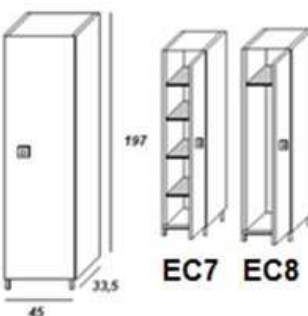

Finiture

RS	Codice	Listino
BL	EC7	Richiedere
FN	EC8	Richiedere
RW	Scegli il Colore, Aggiungi al Codice la finitura