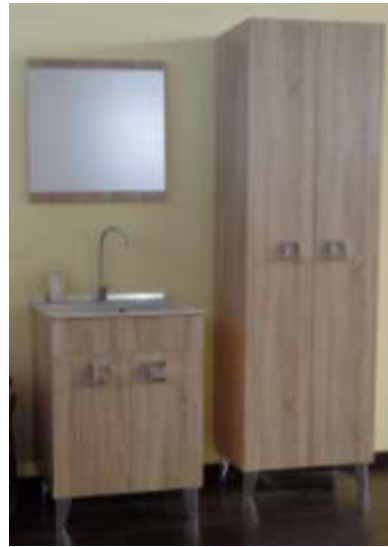

Collection Elegance