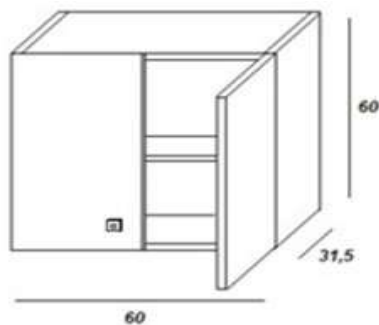

Pensile L60 H60

Codice	Listino
EP60	Richiedere
Scegli il Colore, Aggiungi al Codice la finitura	
RS	ROVERE SBIANCATO
BL	BIANCO LUCIDO
FN	FRASSINO NOCE
RW	ROVER WELL