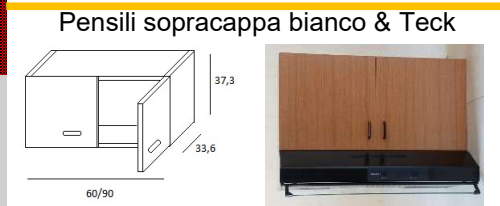

P.33,6 L.90 H.37,3