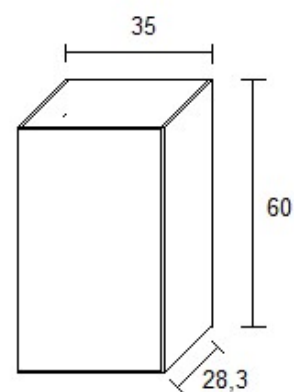

Pensile sospeso una anta
Chiusura Soft