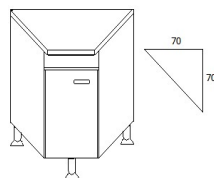

Base 70x70 con 1 anta-alzatina Pvc cromata con guarnizione

Articolo	Colore	Listino
BB20	BIANCO	Richiedere
BT20	TECK	Richiedere

Articolo	Colore	Listino
BB22D	BIANCO	Richiedere DX
BT22D	Anta Teck	Richiedere DX

Vaschetta raccogliocce