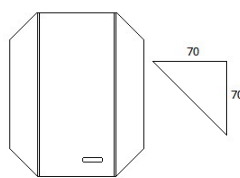

Angolo Pensile 70x70 h 60

con ripiano