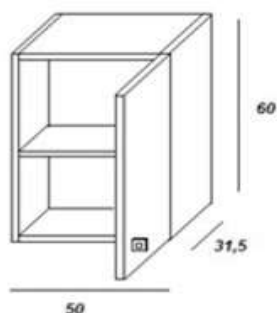

Pensile L50 H60

Codice	Listino
EP50	Richiedere
Scegli il Colore, Aggiungi al Codice la finitura	
RS	ROVERE SBIANCATO
BL	BIANCO LUCIDO
FN	FRASSINO NOCE
RW	ROVER WELL