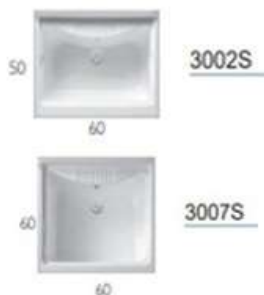

Su richiesta piastra in alluminio sulla base, aggiuntiva

Lavatoio LADY Massima resistenza, in nobilitato classe E1 da 1,8
bordo colle poliuretaniche, vasca ABS completo di sifone.

LAVATOIO "LADY"