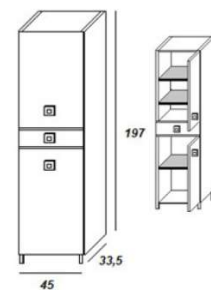

Finiture

RS	Codice	Listino
BL	EC5	Richiedere
FN	Scegli il Colore, Aggiungi al Codice la finitura	
RW	Codice la finitura	

ART. EC2 Colonna L60 H197
2 Ante con 2 ripiani
1 Cassetto centrale
1 Anta con cesto Port.Bianchi.