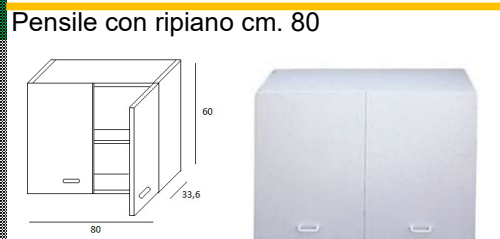

Articolo	Colore	Listino
BB15	BIANCO	Richiedere
BT15	Teck	Richiedere

Articolo	Colore	Listino
AR	L. 80 neutro	Richiedere

Griglia per scolapiatti completa 80 cm.

P.33,6 L.80 H.60

P.33,6 L.40 H.60

P.33,6 L.80 H.60