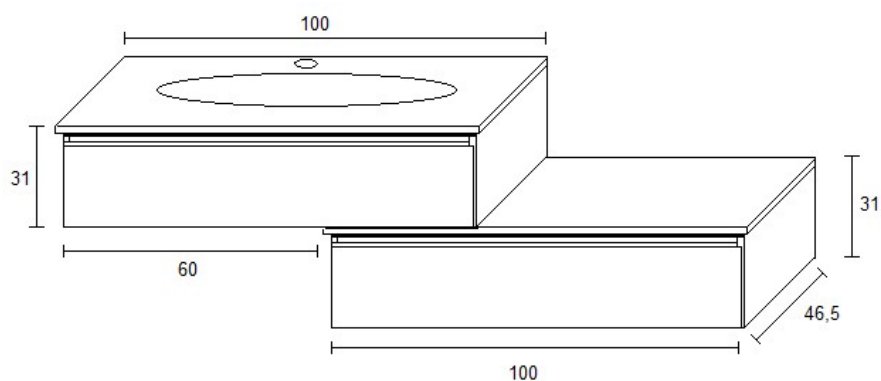

Base Lavabo doppio cassetto chiusura Soft

Specchio filo muro completo di Applique

Base Lavabo doppio cassetto chiusura Soft

Specchio filo muro completo di Applique

Base Lavabo Doppio Cassetto Chiusura Soft