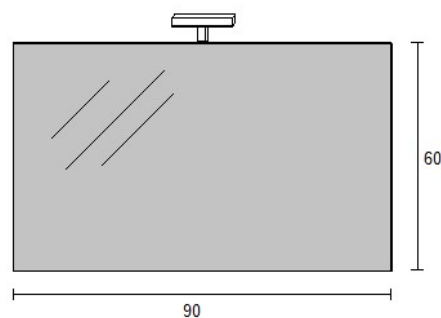

Base Lavabo doppio cassetto chiusura Soft

Specchio filo muro completo di Applique

Base Lavabo doppio cassetto chiusura Soft

Specchio filo muro completo di Applique

Base Lavabo Doppio Cassetto Chiusura Soft