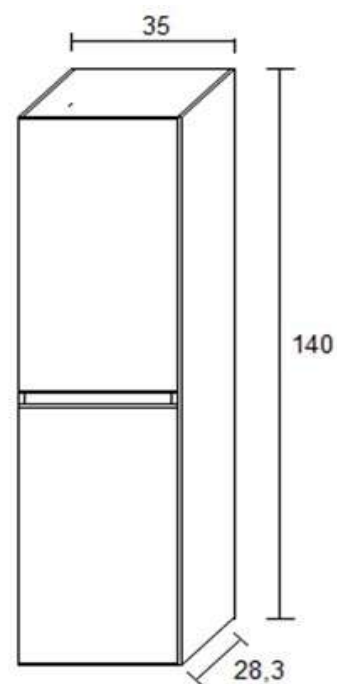

Colonna sospesa Doppia anta
Chiusura Soft