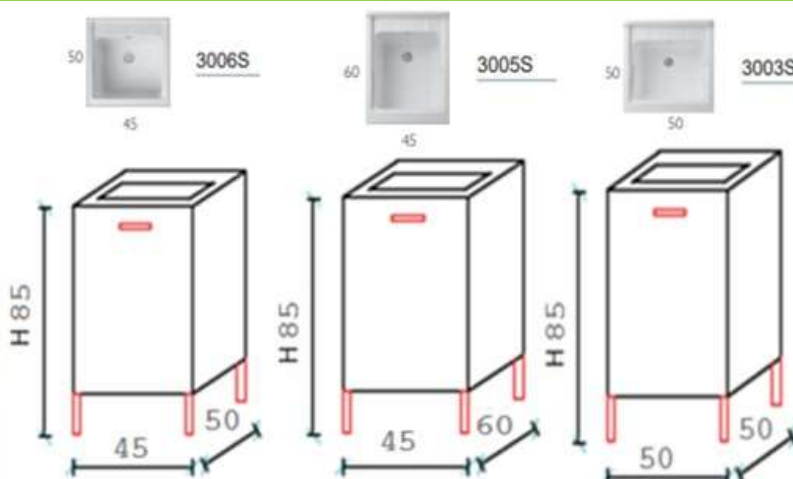

Su richiesta piastra in alluminio sulla base, aggiuntiva

Lavatoio LADY Massima resistenza, in nobilitato classe E1 da 1,8
bordo colle poliuretaniche, vasca ABS completo di sifone.

LAVATOIO "LADY"