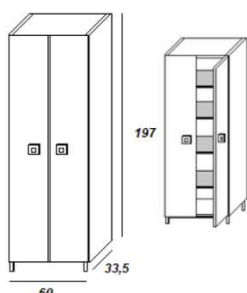

Finiture

RS	Codice	Listino
BL	EC3	Richiedere
FN	Scegli il Colore, Aggiungi al Codice la finitura	
RW	Codice la finitura	

ART. EC7 Colonna L45 H197
1 anta con 4 rip. Inter.
ART. EC8 Colonna L45 H197
portascope 1 Anta con 1 rip.