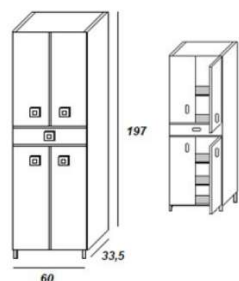

Finiture

RS	Codice	Listino
BL	EC1	Richiedere
FN	Scegli il Colore, Aggiungi al Codice la finitura	
RW	Codice la finitura	

ART. EC5 Colonna L45 H197
2 Ante con 3 rip. Inter.
1 Cassetto centrale