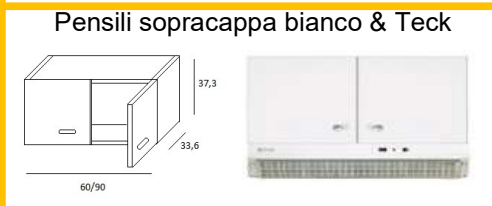

P.33,6 L.60 H.37,3