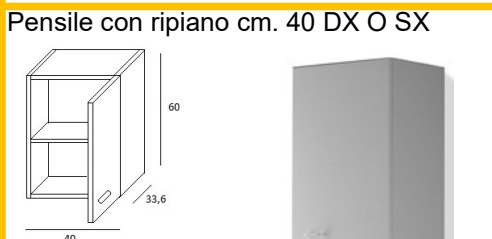

P.33,6 L.40 H.60