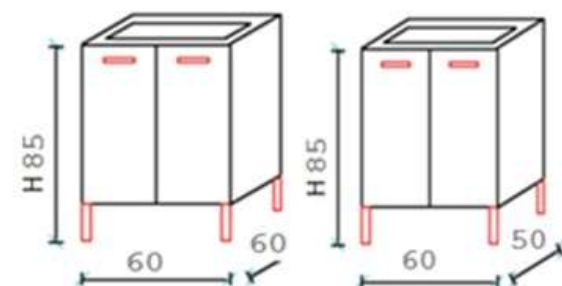

Su richiesta piastra in alluminio sulla base, aggiuntiva

Lavatoio LADY Massima resistenza, in nobilitato classe E1 da 1,8
bordo colle poliuretaniche, vasca ABS completo di sifone.

LAVATOIO "LADY"