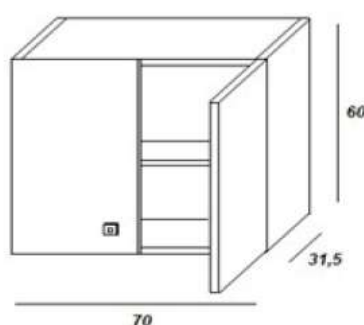

Pensile L70 H60

Codice	Listino
EP70	Richiedere
Scegli il Colore, Aggiungi al Codice la finitura	
RS	ROVERE SBIANCATO
BL	BIANCO LUCIDO
FN	FRASSINO NOCE
RW	ROVER WELL