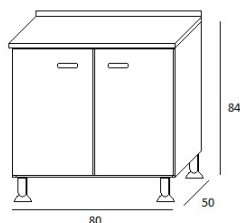

Base 40 con 4 cassetti frontali-alzatina Pvc cromata con guarnizione

Base 80 con 2 ante-alzatina Pvc cromata con guarnizione

Articolo	Colore	Listino
BB19	BIANCO	Richiedere
BT19	TECK	Richiedere

Articolo	Colore	Listino
BB15	BIANCO	Richiedere
BT15	Teck	Richiedere

Articolo	Colore	Listino
AR	L. 80 neutro	Richiedere

Griglia per scolapiatti completa 80 cm.