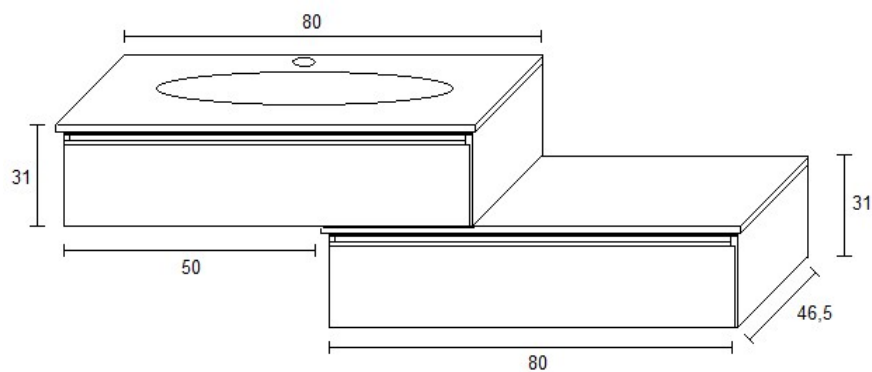

Base Lavabo Doppio Cassetto Chiusura Soft