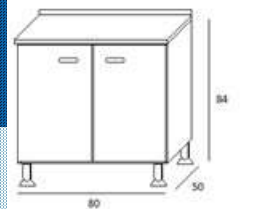

Base portabombola. 80 con 2 ante-alzatina Pvc cromata con guarnizione