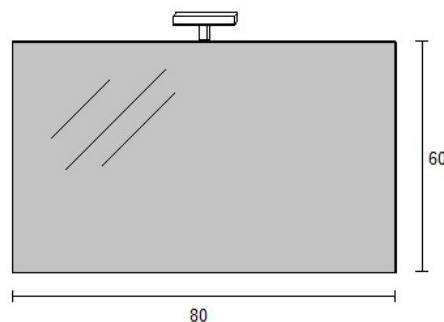

Base Lavabo doppio cassetto chiusura Soft

Specchio filo muro completo di Applique

Base Lavabo doppio cassetto chiusura Soft

Specchio filo muro completo di Applique

Base Lavabo Doppio Cassetto Chiusura Soft