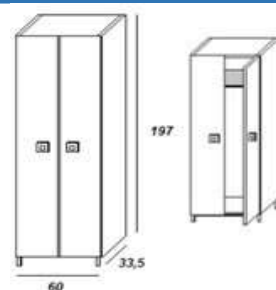

Mensola P20 L; 50 - 60

Finiture

RS	Codice	Listino
BL	EM50	Richiedere
FN	EM60	Richiedere
RW	Scegli il Colore, Aggiungi al Codice la finitura	

ART. EC4 Colonna Portascope L60 H197
2 Ante con 1 ripiano int.