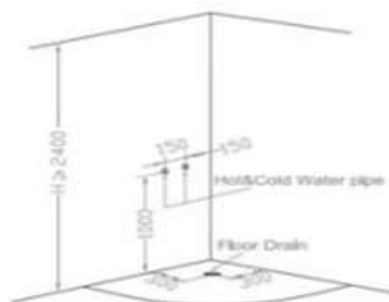

Informazioni tecniche

SIZE (mm) 800 × 800 × 2200