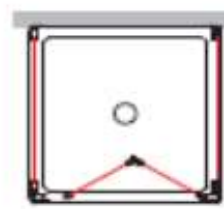

Chiusura
magnetica

Maniglia

Abbinabile a
lato fisso

Porta fissa da abbinare modello Book5 pag. 14

Lo specialista del
Trattamento acqua
Trattamento aria

cabine doccia

shower enclosures

Serie Strass