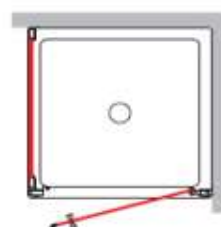

Cuscinetti

Chiusura magnetica

Maniglia

Abbinabile a lato fisso

Lo specialista
del
Trattamento acqua
Trattamento aria

cabine doccia

shower enclosures

Serie Strass