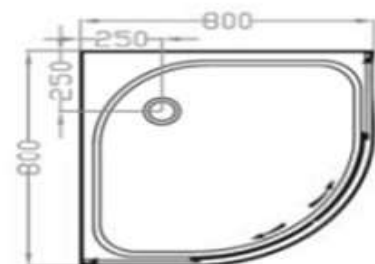

Informazioni tecniche

SIZE (mm) 800 × 800 × 2200