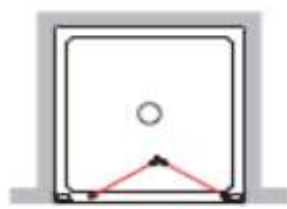

Chiusura
magnetica

Maniglia

Abbinabile a
lato fisso

Porta fissa da abbinare modello Book5 pag. 14

Lo specialista del
Trattamento acqua
Trattamento aria

cabine doccia

shower enclosures

Serie Strass