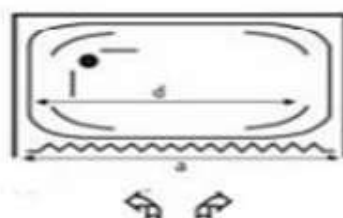

Box doccia per vasca con
apertura laterale (una porta)
o frontale (due porte)
Shower box for bath with
lateral opening (one door)
or frontal opening (two doors)

**E UN PRODOTTO
FAI DA TE**

Le confezioni contengono:
GUIDE DI SCORRIMENTO;
CERNIERE E FERRAMENTI;
MANIGLIE CON PORTAMANIGLIE;
MEZZI PANNELLI;
PROFILI DI ATTACCO;
ANGOLI DI FISSAGGIO;
TASSELLI CON VITI;
LUBRIFICANTE.

Codice	Misura	Listino
BOTI120AC	120	Richiedere
BOTI140AC	140	Richiedere
BOTI150AC	150	Richiedere
BOTI160AC	160	Richiedere
BOTI170AC	170	Richiedere