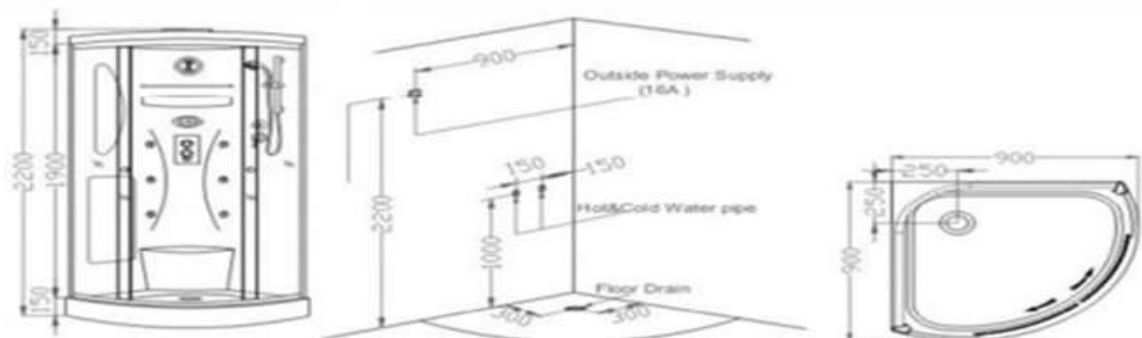

Informazioni tecniche

SIZE (mm) : 900 x 900 x 2200