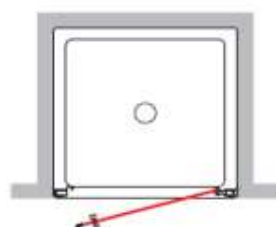

Cuscinetti

Chiusura magnetica

Maniglia

Abbinabile a lato fisso

Lo specialista
del
Trattamento acqua
Trattamento aria

cabine doccia

shower enclosures

Serie Strass