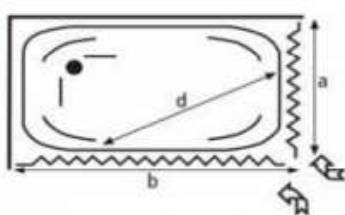

**E UN PRODOTTO
FAI DA TE**

Box doccia per vasca a due porte per la chiusura ad angolo a 90° di due lati

Shower box for bath with two doors for 90° angular closing of two sides

Codice	Misura	Listino
BOTY70120	70 X 120	Richiedere
BOTY70140	70 X 140	Richiedere
BOTY70160	70 X 160	Richiedere
BOTY70170	70 X 170	Richiedere