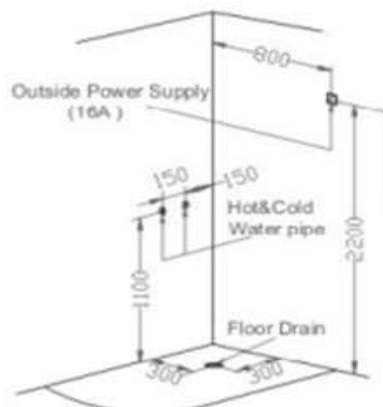

Informazioni tecniche

SIZE (mm) : 1200 x 800 x 2150