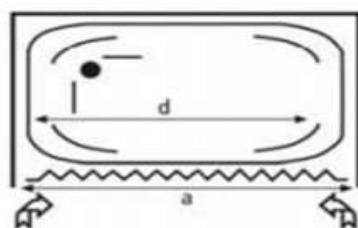

Box doccia per vasca con
apertura laterale (una porta)
o frontale (due porte)
Shower box for bath with
lateral opening (one door)
or frontal opening (two doors)

**E UN PRODOTTO
FAI DA TE**

Le confezioni contengono:
GUIDE DI SCORRIMENTO;
CERNIERE E FERRAMENTI;
MANIGLIE CON PORTAMANIGLIE;
MEZZI PANNELLI;
PROFILI DI ATTACCO;
ANGOLI DI FISSAGGIO;
TASSELLI CON VITI;
LUBRIFICANTE.

Codice	Misura	Listino
BOTI120	120	Richiedere
BOTI140	140	Richiedere
BOTI150	150	Richiedere
BOTI160	160	Richiedere
BOTI170	170	Richiedere

Box Vasca PVC Serie "ANTARES" Mod. TINA