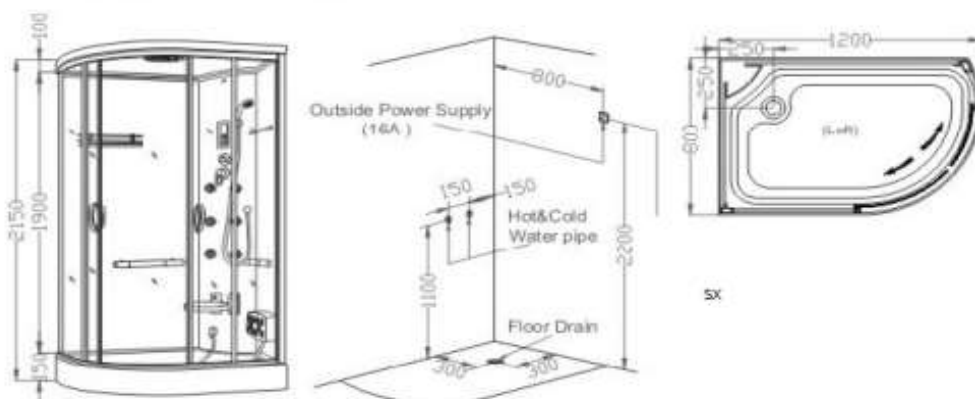

Informazioni tecniche

SIZE (mm) : 1200 × 800 × 2150