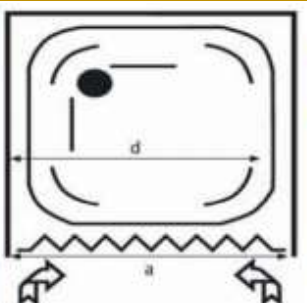

**E UN PRODOTTO
FAI DA TE**
Le confezioni contengono:
GUIDE DI SCORRIMENTO;
CERNIERE E FERMACERNIERE;
MANGHIE CON PORTAMANGHIE;
MEZZI PANNELLI;
PROFILI DI ATTACCO;
ANGOLI DI FISSAGGIO;
TABELLI CON VITI;
LUBBRIFICANTE.

Box doccia ad una porta con apertura frontale

One door shower box with frontal opening

Cabine de douche à une porte avec ouverture frontale

Codice	Misura	Listino
BOXS80	80 X 80	Richiedere
BOXE80	80	Richiedere
BOXE90	90	Richiedere
BOXE100	100	Richiedere
BOXE120	120	Richiedere
BOXE140	140	Richiedere
BOXE150	150	Richiedere
BOXE170	170	Richiedere