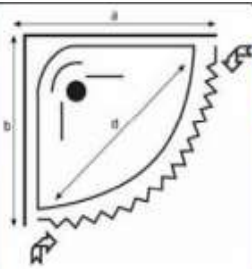

E UN PRODOTTO FAI DA TE
Le confezioni contengono:
GUIDE DI SCORRIMENTO;
CERNIERE E FERMACERNIERE;
MANIGLIE CON PORTAMANIGLIE;
MEZZI PANNELLI;
PROFILI D'ATTACCO;
ANGOLI DI FISSAGGIO;
TASSELLI CON VITI;
LUBRIFICANTE.

Box doccia semicircolare con apertura laterale (una porta) o centrale (due porte)

Semi-circular shower box with lateral opening (one door) or central opening (two doors)

Codice	Misura	Listino
BOXS80	80 X 80	Richiedere
BOXS90	90 X 90	Richiedere
BOXX80	80X80 ap. Centr.	Richiedere
BOXX90	90X90 ap. Centr.	Richiedere

Box Doccia PVC Serie "ANTARES" Mod. VERA