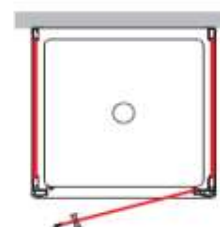

Cuscinetti

Chiusura magnetica

Maniglia

Abbinabile a lato fisso

Lo specialista
del
Trattamento acqua
Trattamento aria

cabine doccia

shower enclosures

Serie Strass