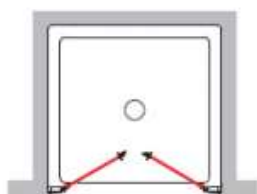

LASTRE
6 mm .
cristallo temperato:

Articoli in Esaurimento

informazioni tecniche

Informazioni tecniche							
Altezza	Spessore	Estensibile	Reversibile	Cuscinetti	Chiusura magnetica	Maniglia	Abbinabile a lato fisso