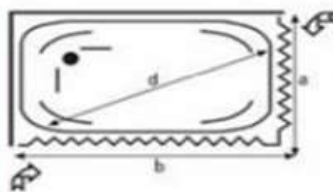

**E UN PRODOTTO
FAI DA TE**

Le cartucce contengono:
GUIDE DI SCORRIMENTO;
CERNIERE E FERMACERNIERE;
MANGIE CON PORTAMANGIE;
MEZZI PANNELLI;
PROFILI D'ATTACCO;
ANGOLI DI FISSAGGIO;
TASSELLI CON VITI;
LUBRIFICANTE.

Box doccia per vasca ad una porta per la chiusura ad angolo a 90° di due lati ed apertura a dx o a sx invertendo il portamaniglia

Shower box for bath with one door for 90° angular closing of two sides and right or left opening changing the position of the handle panel

Codice	Misura	Listino
BOXP70140	70 X 140	Richiedere
BOXP70160	70 X 160	Richiedere
BOXP70170	70 X 170	Richiedere