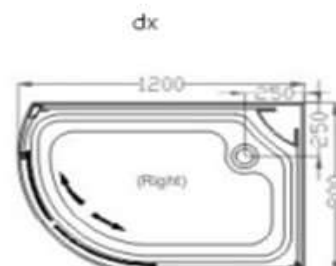

Informazioni tecniche

SIZE (mm) : 1200 x 800 x 2150