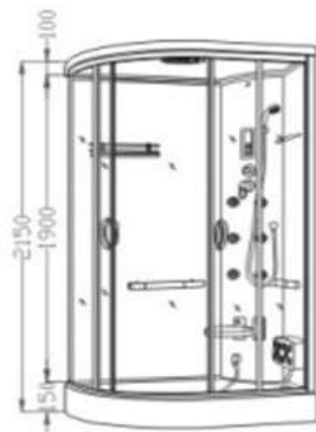

Informazioni tecniche

SIZE (mm) : 1200 x 800 x 2150