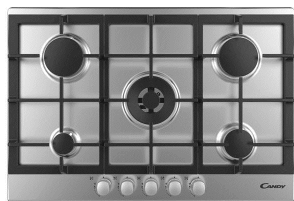

Candy CANDY CPG75SWPX
PIANO COTTURA -
Altezza - 3,5 cm
Larghezza - 74,5 cm
Profondità - 51 cm
Marche - Candy
NUMERO FUOCHI - 5
Colore - Inox