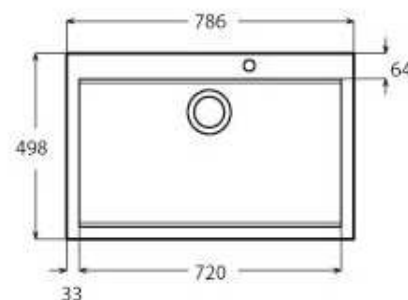

SERIE AMALTHEA

CODICE APELL CODICE APELL Indicazioni Indicazioni Indicazioni Listino

4101023 SQ50ISC 0 € 492,44

Indicazioni
INCASSO
Indicazioni
SATINATO

Vasca P. h 21

finitura
satinata

codice
SQ50ISC

CODICE APELL Misura
4300003 SQ3838ISC

Indicazioni Listino
86X51 cm H21 € 823,05

Indicazioni
INCASSO
Indicazioni
SATINATO

finitura
satinata

codice
SQ3838ISC

CODICE APELL Misura
4101020 SQ72ISC

Indicazioni Listino
0 € 516,15

Indicazioni
INCASSO
Indicazioni
SATINATO

finitura
satinata

codice
SQ72ISC

CODICE APELL Misura
LNP77FBC LNP77FBC

Indicazioni Listino
0 € 505,00

Indicazioni
INCASSO
Indicazioni
SATINATO

finitura
satinata

codice
LNP77FBC

dimensione 770x510 mm
profondità 201 mm
foro scarico 3,5"
base 800 mm
imballo in scatola 660x550x235 mm
peso 7 kg
tipologia flat