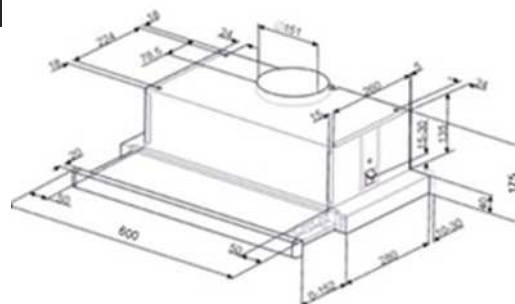

Tradizionali **Inox/Nero** Comandi **Lampade**
Slider **Bulbo**

Codice	Rifer.	Listino
CSET61E	CM. 60	€ 120,00

N ° di velocità 3
Impostazione di controllo: cursore
Filtro anti-grasso in alluminio
Tasso di estrazione 300 m3 / h
2 x alogeno 28W
Valutazione energetica F