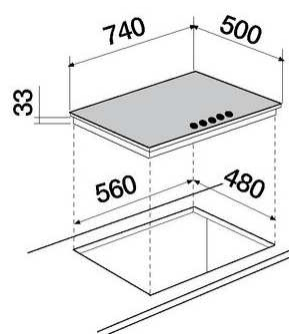

NERO BK

ANTRACITE 51

RAME RM

COLORADO 08

AVENA 58

INOX IX

- MAGNOLIA 89
- POLARIS EXTRAWHITE 99
- STEEL 12

FRIGORIFERI COMBINATI SRI30VA/2 BIANCO
 Cod. SRI30VA/2 - DIMENSIONI: 540x1770
 Frigorifero - Capacità: 181 L
 Sistema di raffreddamento ventilato
 Allarme temperatura-Sbrinamento Automatico
 Ripiani in cristallo temperato
 1 cassetto verdure-1 cassetto MaxiFresh Preserver-
 Griglia portabottiglie
 Controporta modulabile-Congelatore Capacità: 75 L-
 Sistema di raffreddamento NO-Frost
 Sbrinamento Automatico
 Capacità di congelazione: 4 kg/24 h
 Autonomia in caso di mancata corrente: 12h
 3 cassetti-Dettagli-Classe A+
 Funzione Holiday -Controlli elettronici
 Porte reversibili-Capacità totale 256 L
 Classe climatica T/N
 Consumo di energia annuale: 287 kWh