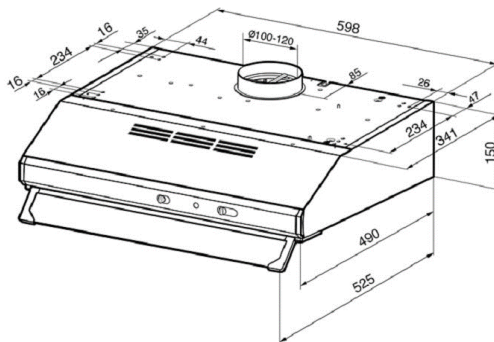

Tradizionali **Inox/Nero** Comandi **Lampade**
Slider **Bulbo**

Codice	Rifer.	Listino
CT61XE	CM. 60	€ 75,35

N ° di velocità 3
Impostazione di controllo: cursore
1 luce alogena
1 alluminio anti-grasso flitter
Estrazione 200 m3 / h
Valutazione energetica E