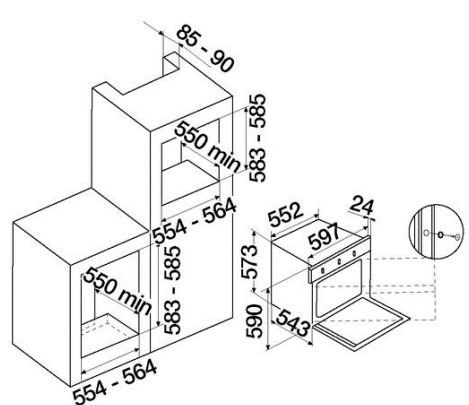

Colori Assortiti	
Codice	Listino
SFN5458N	€ 544,05

Miscelatori AQUAALTO CON DOCCIA 12

MISCELATORE CANNA ALTA - DOCCETTA ESTRAIBILE A DOPPIO GETTO

- BIANCO ALPINA 07
- STEEL 12
- CROMATO 80

CODICE PRODOTTO: SXALTD

- BIANCO ALPINA 07
- STEEL 12
- CROMATO 80
- NERO PURO 84
- MAGNOLIA 89
- POLARIS EXTRA WHITE 99