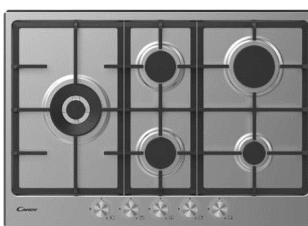

A+

Candy CANDY CPG75SWPX
PIANO COTTURA -
Altezza - 3,5 cm
Larghezza - 74,5 cm
Profondità - 51 cm
Marche - Candy
NUMERO FUOCHI - 5
Colore - Inox

Articolo CPG75SWPX
Listino € 323,64

CANDY Piano Cottura
CHG7WLWPX a Gas 5 Fuochi
Gas Colore Inox