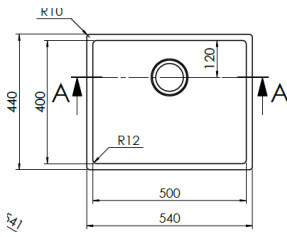

LAVELLI RAGGIO 12 BORDO PIATTO SENZA FORO MISCELATORE. POSSIBILITA' DI INSTALLAZIONE INCASSO -FILOTOP - SOTTOTOP

CODICE APELL	Codice	Indicazioni	Indicazioni	Indicazioni	Listino
4200252	LNR38FSFR	Incasso-Filotop-Sottotop	Raggio 12		€ 251,10

Foratura slim
foro incasso slim:
370x430 R10 mm
base da 450