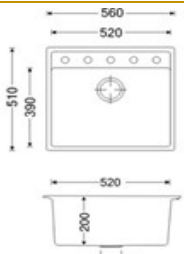

CODICE APELL
PTPL560GG
PTPL560GO
PTPL560GW

Listino € 209,25

Finitura	Listino
ANTRACITE	€ 209,25
GRANIT AVENA	€ 214,83
BIANCO	€ 214,83