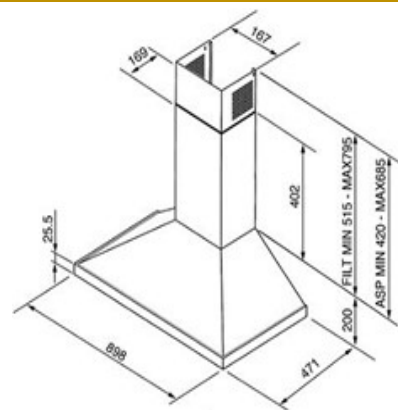

Camino Vetro interfaccia nero

Comandi

Inox
Slider
Led

N° of speed 3 + Intensive speed
Control setting: Electronic buttons
2 LED Lights
2 Aluminum anti-grease filters
Extraction Rate 603 m3/h
Energy Rating B

CODICE APELL	Indicazioni	Listino
CSA600HXE	cm. 60	€ 312,50

Camino Vetro interfaccia nero

Comandi

Inox
Slider
Bulbo

N ° di velocità 3
Impostazione di controllo: cursore
1 luce alogena
1 Filtro anti-grasso in alluminio
Velocità di estrazione 400 m3 / h
Valutazione energetica D

CODICE APELL	Indicazioni	Listino
CD6XE	cm. 60	€ 170,20

Camino Vetro interfaccia nero

Comandi

Inox
Slider
Bulbo

N ° di velocità 3
Impostazione di controllo: cursore
1 luce alogena
1 Filtro anti-grasso in alluminio
Velocità di estrazione 400 m3 / h
Valutazione energetica D

CODICE APELL	Indicazioni	Listino
CD9XE	cm. 90	€ 203,70

Tradizionali

Inox/Nero

Comandi

Lampade

Slider

Bulbo

N° of speed 3
Control setting: Slider
1 Halogen Light
1 Aluminum Anti-Grease Filter
Extraction 200 m3/h
Energy Rating E

CODICE APELL	Indicazioni	Listino
CT61NEE	CM. 60	€ 75,35