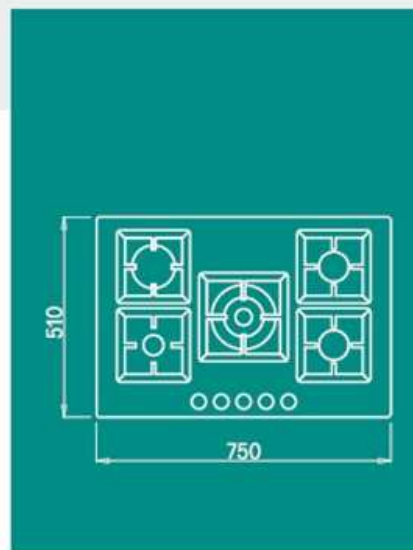

"SERIE PLANO"

Plano 75 TCC

Piano cottura a gas

Caratteristiche

750 x 510 553 x 473 75

Dimensioni (mm) Incasso (mm)

Colori disponibili * = Abbinamento consigliato anche con lavelli in materiale Keratek

<p>ESTETICA EFFETTO METALLO</p>					
	M79 Aluminium cod. PMSP75179CS	M73 Titanium * cod. PMSP75173CS			
<p>ESTETICA PIETRA NATURALE</p>					
	G68 Bianco Titano cod. PGSP75168CS	G51 Avena cod. PGSP75151CS	G43 Tortora * cod. PGSP75143CS	G40 Full Black cod. PGSP75140CS	
		Inox cod. PIAP751INCS			