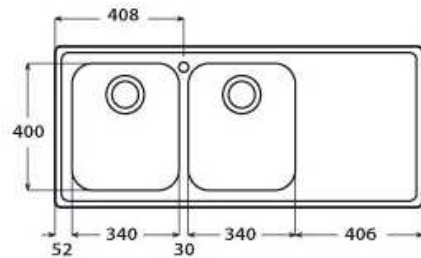

accessori: 1-2-3-4-5-6-7

1. 1 TLN24S   2 TLN24B   3 TLN24W   4 CI34   5 TL34   6 TT34   7 TLC34

€ 98,00

€ 98,00

€ 98,00

€ 60,00

€ 72,00

70,10 €

€ 206,00

1. 8 VSH16   9 VSH16SF   10 TLCCR   11 TSQ24S   12 TSQ24B   13 TSQ24W   14 TLVM33
   15 TLVQ37

€ 115,00

€ 112,00

€ 156,80

€ 98,00

€ 98,00

€ 98,00

€ 98,00