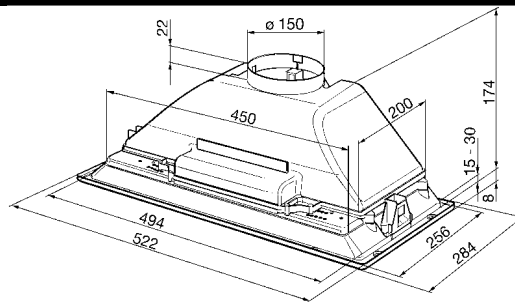

Gruppi **Inox/Ferro** Comandi **Lampade**
Slider **Bulbo**

Codice	Rifer.	Listino
CI52E	cm. 52	€ 78,12

N ° di velocità 3
Impostazione di controllo: cursore
2 luci alogene
1 filtro anti-grasso in alluminio
Velocità di estrazione 250 m3 / h