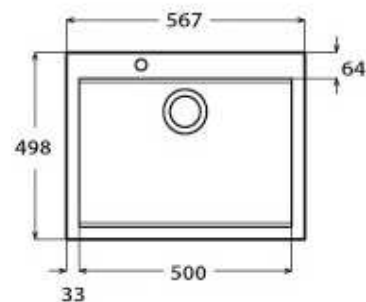

SERIE AMALTHEA

CODICE APELL CODICE APELL Indicazioni Indicazioni Indicazioni Listino

4101023 SQ50ISC 0 € 492,44

Indicazioni
INCASSO
Indicazioni
SATINATO

Vasca P. h 21

finitura
satinata

codice
SQ50ISC

CODICE APELL Misura
4300003 SQ3838ISC

Indicazioni Listino
86X51 cm H21 € 823,05

Indicazioni
INCASSO
Indicazioni
SATINATO

finitura
satinata

codice
SQ3838ISC

CODICE APELL Misura
4101020 SQ72ISC

Indicazioni Listino
0 € 516,15

Indicazioni
INCASSO
Indicazioni
SATINATO

finitura
satinata

codice
SQ72ISC

CODICE APELL Misura
LNP77FBC LNP77FBC

Indicazioni Listino
0 € 505,00

Indicazioni
INCASSO
Indicazioni
SATINATO

finitura
satinata

codice
LNP77FBC

dimensione 770x510 mm
profondità 201 mm
foro scarico 3,5"
base 800 mm
imballo in scatola 660x550x235 mm
peso 7 kg
tipologia flat