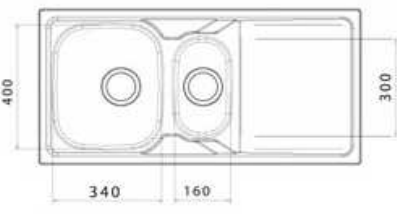

accessori:
11-12-13-20-21

CODICE APELL	Misura	Indicazioni	Indicazioni	Indicazioni	Listino
3211522C1SA	TM1002IRPC	destro	INCASSO prelucido		€ 139,50
3211523C1SA	TM1002ILPC	sinistro	INCASSO prelucido		€ 139,50
			Vasche h.16+12	100x50