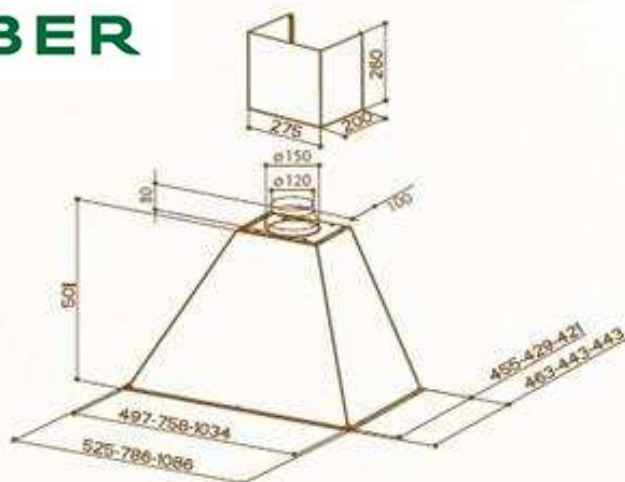

noce - walnut

112.0194.321

TRAVE ANGOLO C9
CORNER FRAME C9

RANCH

CARATTERISTICHE TECNICHE: MASSELLO C2 GREZZO PIATRELLABILE
MASSELLO C1 GREZZO NON PIATRELLABILE

- RANCH 60 BIANCO SC cod. 110.0157.154
- RANCH 60 SPATOLATO SC cod. 110.0157.155
- RANCH 90 BIANCO SC cod. 110.0157.156
- RANCH 90 SPATOLATO SC cod. 110.0157.157
- RANCH 120 BIANCO SC cod. 110.0157.158