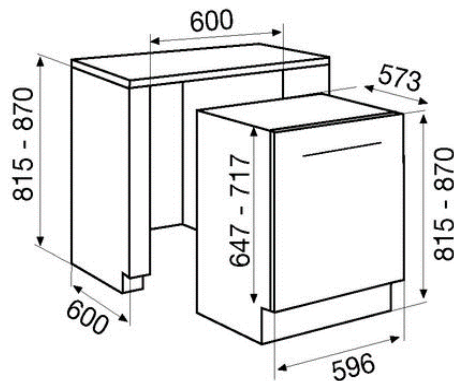

Codice SRI30VA/2

Listino

#N/D

più tassa Raee

LAVASTOVIGLIE DA INCASSO SDI543AS BIANCO
Cod. SDI543AS-Lavastoviglie a incasso 60 cm
Cerniere slide-Capacità: 13 coperti
4 temperature: °C 40-50-65-70-5 programmi
Eco 50 °C - Rapido 30' 40 °C - Prelavaggio -
Super 50' 65 °C - Auto
Segnalatore acustico di fine ciclo
Indicatore sale e brillantante-Vasca in acciaio Inox-Filtro
metallico-Cestelli colore silver
Cestello superiore regolabile in altezza a pieno carico-Cestello
inferiore con griglie abbattibili
AquaSensor (rilevatore torbidità dell'acqua)
Aquastop totale-Piedini posteriori regolabili frontalmente