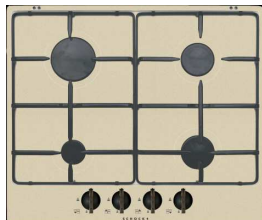

COLORADO 08