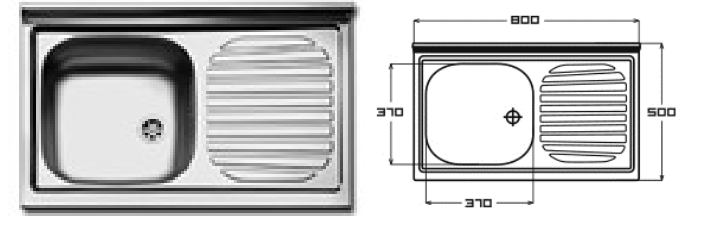

CODICE APELL	Misura	Indicazioni	Listino
3710001C5	PI801RPC	destro	€ 87,05
3710201C5	PI801LPC	sinistro	€ 86,49

CODICE APELL	Misura	Listino
3750001C5	PI802PC	€ 99,05