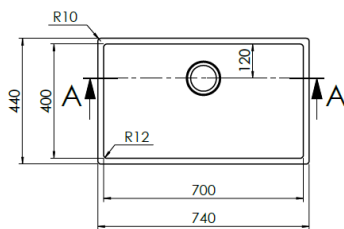

LAVELLI RAGGIO 12 BORDO PIATTO SENZA FORO MISCELATORE. POSSIBILITA' DI INSTALLAZIONE INCASSO -FILOTOP - SOTTOTOP

CODICE APELL	Codice	Indicazioni	Indicazioni	Indicazioni	Listino
4200254	LNR74FSFR	Incasso-Filotop-Sottotop	Raggio 12		€ 348,80

Foratura slim
foro incasso slim:
730x430 R10 mm
base da 800

LAVELLI RAGGIO 12 BORDO PIATTO SENZA FORO MISCELATORE. POSSIBILITA' DI INSTALLAZIONE INCASSO -FILOTOP - SOTTOTOP

CODICE APELL	Codice	Indicazioni	Indicazioni	Indicazioni	Listino
4200253	LNR54FSFR	Incasso-Filotop-Sottotop	Raggio 12		€ 293,00

Foratura slim
foro incasso slim:
530x430 R10 mm
base da 600