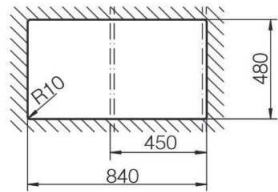

Modello N200 Prezzo unico Listino € 220,41
Antracite FOMN200A51 Bianco Alpine FOMN200A07 Avena FOMN200A58