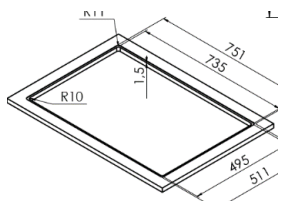

LAVELLI RAGGIO 12 BORDO PIATTO CON FORO MISCELATORE, POSSIBILITA' DI INSTALLAZIONE INCASSO E FILOTOP.

CODICE APELL	Codice	Indicazioni	Indicazioni	Indicazioni	Listino
4200256	LNR55FBC	Incasso-Filotop-Sottotop	Raggio 12		€ 334,80

Foratura slim
foro incasso slim:
535x495 R10 mm
base 600 mm