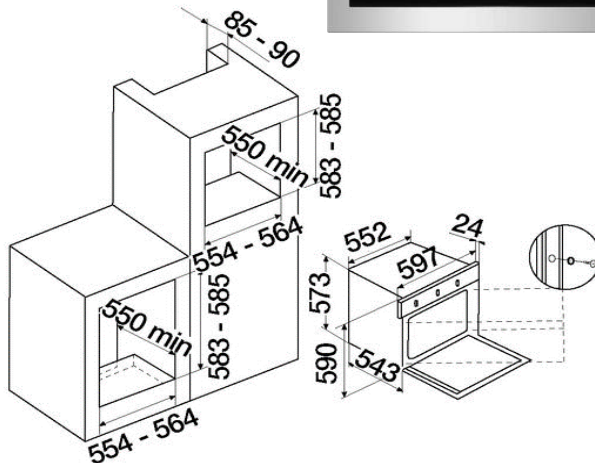

Codice SFPV21IXN

Listino

€ 684,00