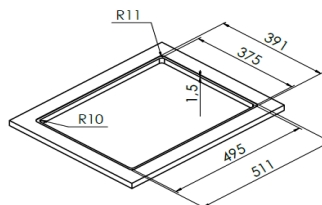

LAVELLI RAGGIO 12 BORDO PIATTO CON FORO MISCELATORE, POSSIBILITA' DI INSTALLAZIONE INCASSO E FILOTOP.

CODICE APELL	Codice	Indicazioni	Indicazioni	Indicazioni	Listino
4200255	LNR39FSFR	Incasso-Filotop-Sottotop	Raggio 12		€ 279,00