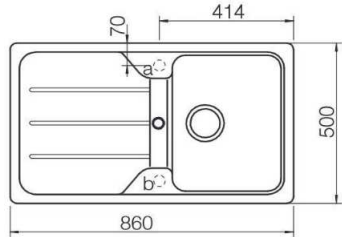

Modello N200 Prezzo unico Listino € 220,41
Antracite FOMN200A51 Bianco Alpine FOMN200A07 Avena FOMN200A58