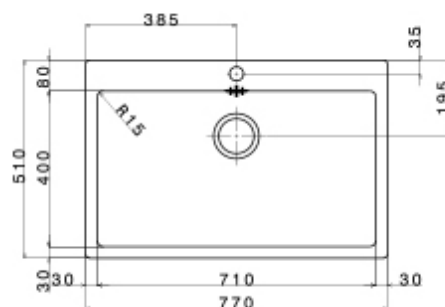

dimensione 770x510 mm
profondità 201 mm
foro scarico 3,5"
base 800 mm
imballo in scatola 660x550x235 mm
peso 7 kg
tipologia flat