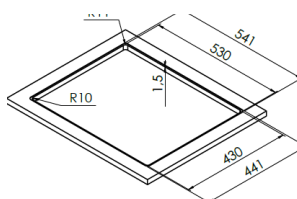

LAVELLI RAGGIO 12 BORDO PIATTO SENZA FORO MISCELATORE. POSSIBILITA' DI INSTALLAZIONE INCASSO -FILOTOP - SOTTOTOP

CODICE APELL	Codice	Indicazioni	Indicazioni	Indicazioni	Listino
4200252	LNR38FSFR	Incasso-Filotop-Sottotop	Raggio 12		€ 251,10

Foratura slim
foro incasso slim:
370x430 R10 mm
base da 450