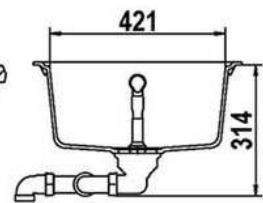

Modello D200 Prezzo unico Listino € 276,21
Antracite FOMD200A51 Bianco Alpine FOMD200A07 Avena FOMD200A58