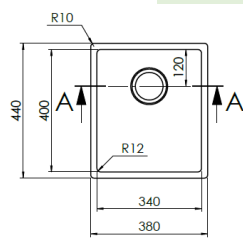

LAVELLI RAGGIO 12 BORDO PIATTO CON FORO MISCELATORE, POSSIBILITA' DI INSTALLAZIONE INCASSO E FILOTOP.

CODICE APELL	Codice	Indicazioni	Indicazioni	Indicazioni	Listino
4200257	LNR75FBC	Incasso-Filotop-Sottotop	Raggio 12		€ 418,50

Foratura filotop
foro incasso:
735x495 R10 mm
abbassamento filotop:
751x511x1,5 R11 mm
base 800 mm