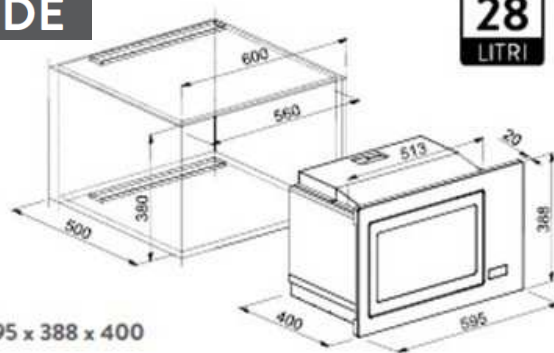

Accessori consigliati

L'INNOVAZIONE INCONTRA L'ESTETICA

LE PRESTAZIONI
CHE SVELANO EFFICIENZA

100% Made in Italy

FORNO MICROONDE

28
LITRI

CARATTERISTICHE

Dimensioni (mm) 595 x 388 x 400