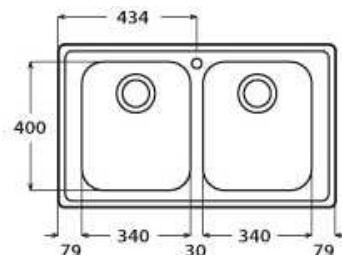

CODICE APELL	Misura	Indicazioni	Indicazioni	Indicazioni	Listino
3903597C1SA	MLE1002IRBC	500X1000	destro	spazzolato	€ 182,75
3903598C1SA	MLE1002ILBC	500X1000	sinistro	spazzolato	€ 182,75

accessori: 1-2-3-4-5-6-7-8-9