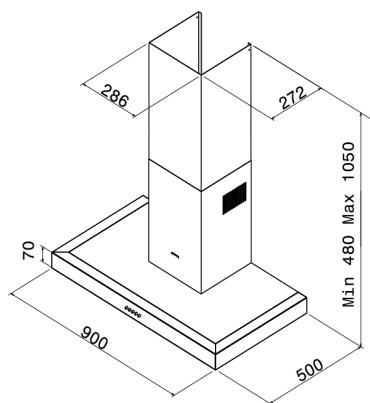

Comandi

Inox

N ° di velocità 3
Impostazione di controllo: pulsanti
2 luci alogene
3 filtri anti-grasso in alluminio
Velocità di estrazione 556 m3 / h
Valutazione energetica C