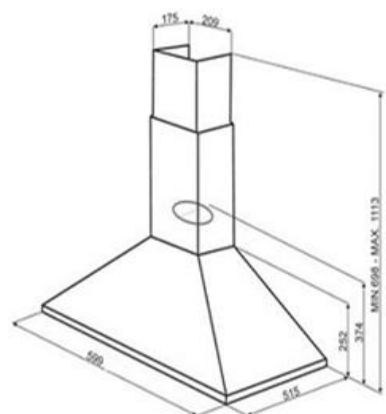

Comandi

Inox
Slider
Led

N ° di velocità 3 + Velocità intensiva
Impostazione di controllo: pulsanti elettronici
2 luci del LED
3 Filtri anti-grasso in alluminio
Tasso di estrazione 603 m3 / h
Valutazione energetica B