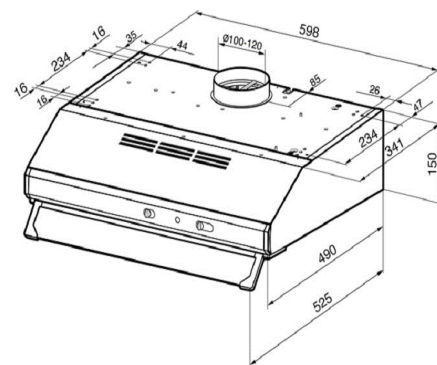

CODICE APELL	Indicazioni	Listino
CD9XE	cm. 90	€ 203,70

Tradizionali

Inox/Nero

Comandi

Lampade

Slider

Bulbo

N° of speed 3
Control setting: Slider
1 Halogen Light
1 Aluminum Anti-Grease Filter
Extraction 200 m3/h
Energy Rating E