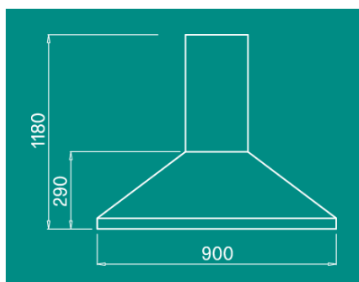

INNOVAZIONE E DESIGN
ISPIRATI DALL'ECCELLENZA ITALIANA

CURVE

Cappa

Comandi: pulsantiera meccanica con indicatore luminoso
 N° di velocità: 3+1
 Indicatore saturazione filtro: si
 Booster: si
 Illuminazione: 2x20 W alogene
 Tipo motore: HC3
 Portata Max: 703 Mc/h
 Pressione: 436 Pa
 Rumorosità Max: 56 dbA
 Uscita: 150 mm
 Filtro Grassi: incluso
 Allacciamento rete elettrica: 220-240V/50Hz