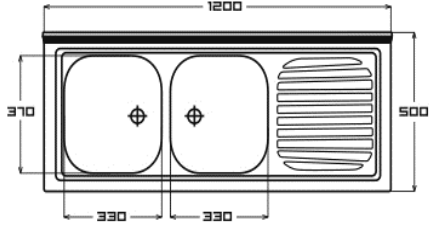

CODICE APELL	Misura	Indicazioni	Indicazioni	Indicazioni	Listino
3211521C1SA	TM862IPC		INCASSO prelucido		€ 106,02
			Vasca P. h. 17	86X50	
			21 TLM20	22 CITM34	
			€ 58,00	€ 58,00	

accessori:
11-12-13-20-21

CODICE APELL	Misura	Indicazioni	Indicazioni	Indicazioni	Listino
3211519C1SA	TM861IRPC	destro	INCASSO prelucido		€ 85,10
3211520C1SA	TM861ILPC	sinistro	INCASSO prelucido		€ 85,10
			86X50		
			H. 17	20 VPTM100	
				- €	

accessori:
11-12-13-20-21

CODICE APELL	Misura	Indicazioni	Indicazioni	Indicazioni	Listino
3211522C1SA	TM1002IRPC	destro	INCASSO prelucido		€ 139,50
3211523C1SA	TM1002ILPC	sinistro	INCASSO prelucido		€ 139,50
			Vasche h.16+12	100x50	

accessori:
11-12-13-20-21-22

CODICE APELL	Misura	Indicazioni	Indicazioni	Indicazioni	Listino
3211524C1SA	TM1162IRPC	destro	INCASSO prelucido		€ 114,39
3211525C1SA	TM1162ILPC	sinistro	INCASSO prelucido		€ 114,39
			Vasca h. 16	116x50	

accessori:
11-12-13-20-21

SERIE PISA LAVELLO APPOGGIO

CODICE APELL	Misura	Indicazioni	Indicazioni	Indicazioni	Listino
3740001C5	PI120RPC	destro	appoggio 50cm	prelucido	€ 113,00
3740201C5	PI120LPC	sinistro	appoggio 50cm	prelucido	€ 113,00

Categorie: APPOGGIO, Pisa.
Etichette Appoggio, Finitura Prelucida.

CODICE APELL	Misura	Indicazioni	Listino
3710001C5	PI801RPC	destro	€ 87,05
3710201C5	PI801LPC	sinistro	€ 86,49

CODICE APELL	Misura	Listino
3750001C5	PI802PC	€ 99,05