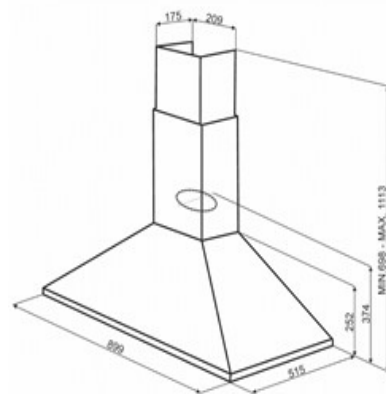

Camino Vetro interfaccia nero

Comandi

Inox
Slider
Led

N° of speed 3 + Intensive speed
Control setting: Electronic buttons
2 LED Lights
2 Aluminum anti-grease filters
Extraction Rate 603 m3/h
Energy Rating B

CODICE APELL	Indicazioni	Listino
CSA600HXE	cm. 60	€ 312,50

Camino Vetro interfaccia nero

Comandi

Inox
Slider
Bulbo

N ° di velocità 3
Impostazione di controllo: cursore
1 luce alogena
1 Filtro anti-grasso in alluminio
Velocità di estrazione 400 m3 / h
Valutazione energetica D

CODICE APELL	Indicazioni	Listino
CD6XE	cm. 60	€ 170,20

Camino Vetro interfaccia nero

Comandi

Inox
Slider
Bulbo

N ° di velocità 3
Impostazione di controllo: cursore
1 luce alogena
1 Filtro anti-grasso in alluminio
Velocità di estrazione 400 m3 / h
Valutazione energetica D

CODICE APELL	Indicazioni	Listino
CD9XE	cm. 90	€ 203,70

Tradizionali

Inox/Nero

Comandi

Lampade

Slider

Bulbo

N° of speed 3
Control setting: Slider
1 Halogen Light
1 Aluminum Anti-Grease Filter
Extraction 200 m3/h
Energy Rating E

CODICE APELL	Indicazioni	Listino
CT61NEE	CM. 60	€ 75,35