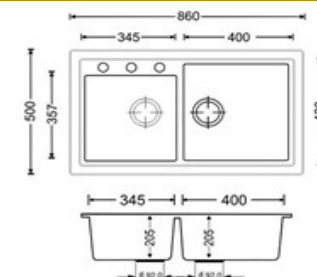

CODICE APELL
PTPL862GO
PTPL862GB
PTPL862GW
PTPL862GA

Listino € 214,83

Finitura	Listino
GRANIT AVENA	€ 214,83
GRANIT NERO	€ 214,83
BIANCO	€ 223,20
ALLUMINIO	€ 223,20