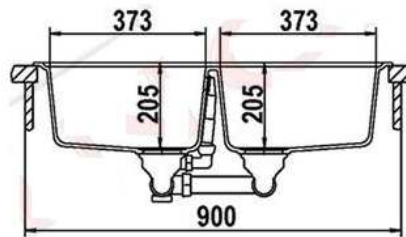

Modello D200 Prezzo unico Listino € 276,21
Antracite FOMD200A51 Bianco Alpine FOMD200A07 Avena FOMD200A58