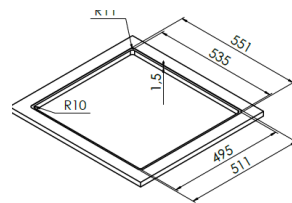

LAVELLI RAGGIO 12 BORDO PIATTO SENZA FORO MISCELATORE. POSSIBILITA' DI INSTALLAZIONE INCASSO -FILOTOP - SOTTOTOP

CODICE APELL	Codice	Indicazioni	Indicazioni	Indicazioni	Listino
4200254	LNR74FSFR	Incasso-Filotop-Sottotop	Raggio 12		€ 348,80

Foratura slim
foro incasso slim:
730x430 R10 mm
base da 800

LAVELLI RAGGIO 12 BORDO PIATTO SENZA FORO MISCELATORE. POSSIBILITA' DI INSTALLAZIONE INCASSO -FILOTOP - SOTTOTOP

CODICE APELL	Codice	Indicazioni	Indicazioni	Indicazioni	Listino
4200253	LNR54FSFR	Incasso-Filotop-Sottotop	Raggio 12		€ 293,00

Foratura slim
foro incasso slim:
530x430 R10 mm
base da 600

LAVELLI RAGGIO 12 BORDO PIATTO SENZA FORO MISCELATORE. POSSIBILITA' DI INSTALLAZIONE INCASSO -FILOTOP - SOTTOTOP

CODICE APELL	Codice	Indicazioni	Indicazioni	Indicazioni	Listino
4200252	LNR38FSFR	Incasso-Filotop-Sottotop	Raggio 12		€ 251,10

Foratura slim
foro incasso slim:
370x430 R10 mm
base da 450

LAVELLI RAGGIO 12 BORDO PIATTO CON FORO MISCELATORE, POSSIBILITA' DI INSTALLAZIONE INCASSO E FILOTOP.

CODICE APELL	Codice	Indicazioni	Indicazioni	Indicazioni	Listino
4200257	LNR75FBC	Incasso-Filotop-Sottotop	Raggio 12		€ 418,50

Foratura filotop
foro incasso:
735x495 R10 mm
abbassamento filotop:
751x511x1,5 R11 mm
base 800 mm

LAVELLI RAGGIO 12 BORDO PIATTO CON FORO MISCELATORE, POSSIBILITA' DI INSTALLAZIONE INCASSO E FILOTOP.

CODICE APELL	Codice	Indicazioni	Indicazioni	Indicazioni	Listino
4200256	LNR55FBC	Incasso-Filotop-Sottotop	Raggio 12		€ 334,80

Foratura slim
foro incasso slim:
535x495 R10 mm
base 600 mm

LAVELLI RAGGIO 12 BORDO PIATTO CON FORO MISCELATORE, POSSIBILITA' DI INSTALLAZIONE INCASSO E FILOTOP.