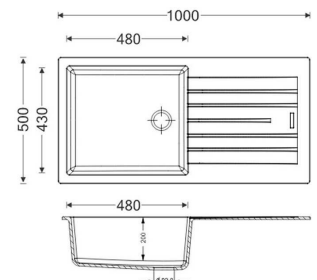

CODICE APELL
PTPL1001GO
PTPL1001GB
PTPL1001GW
PTPL1001GA

Listino € 223,20

Finitura	Listino
GRANIT AVENA	€ 223,20
GRANIT NERO	€ 223,20
BIANCO	€ 237,15
ALLUMINIO	€ 237,15