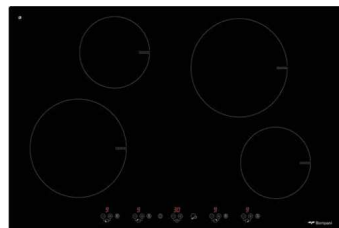

Codice BO374AA/E
Listino € 825,60

Piano Induzione Larghezza 66 cm. 4 Zone di cottura comandi frontali touch-screen 2 zone 1500w 2 zone 1200 w