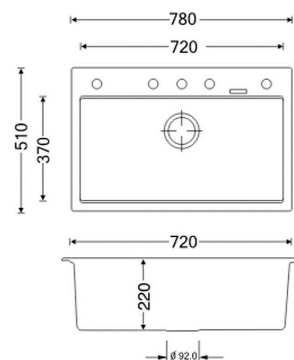

CODICE APELL PTPL780GG

GRANITO: AVENA-NERO-BIANCO

Listino € 217,62

CODICE APELL

PTPL780GG

PTPL780GO

PTPL780GW

Finitura

ANTRACITE

GRANIT AVENA

BIANCO

Listino

€ 217,62

€ 223,20

€ 223,20

Rubinetti - Cucina

Monocomando
cromato

Indicazioni

CROMO

CODICE APELL

AP7780CR

Listino

- €

Indicazioni

AVENA

CODICE APELL

AP7780GO

Listino

€ 145,00