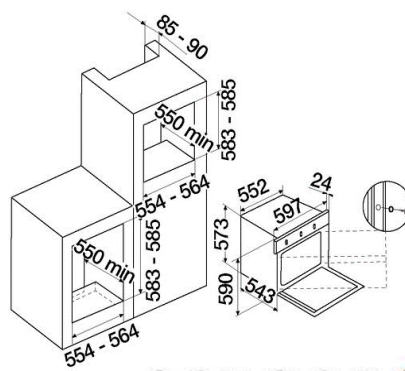

Colori Assortiti	
Codice	Listino
SFP52IXN	#N/D

New England F605 58

CODICE PRODOTTO: SFN5458N
- CLASSE A (*)
- FORNO MULTIFUNZIONE - 5 FUNZIONI
- CRUSCOTTO E PORTA IN LAMIERA
- CAVIT  EXTRALARGE 64 LT NETTI
- PROGRAMMATORE ANALOGICO DI INIZIO E FINE COTTURA
- 1 GRIGLIA + 1 LECCARDA

SICUREZZA
- TRIPLO VETRO PORTA FREDDA

DETTAGLI
- GUIDE CROMATE LATERALI
- SMALTO INTERNO TITANIUM EASY TO CLEAN - PI  FACILE
- DAPULIRE
- PORTA INTERNA FULL GLASS REMOVIBILE
- MANIGLIA E MANOPOLE ANTICATE