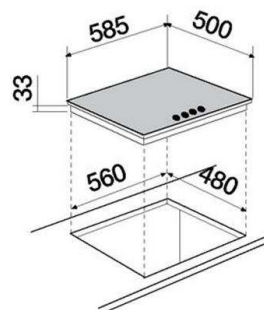

SCHOCK

Silver PC60 AV IX

CODICE PRODOTTO: STS64IX
PIANO COTTURA DA 60 CM
4 FUOCHI GAS
ACCENSIONE SOTTOMANOPOLA
VALVOLE DI SICUREZZA
GRIGLIE IN PIATTINA

Articolo
C60NG

Descrizione

Listino
€ 110,20

Piani Cottura Silver
PC 60AV

Coperchio per Piano Cottura in Cristallo
Temporato da 60 cm Colore Nero

Codice

- STS64IX
- STS6404
- STS6458
- STS6407

Colori Assortiti
Listino

- € 266,35
- € 266,35
- € 266,35
- € 266,35

- POLARIS EXTRAWHITE 99
- INOX IX
- RAME RM

Silver PC75 AV IX

CODICE PRODOTTO: STS855IX
PIANO COTTURA DA 75 CM
TRIPLA CORONA 3,8 KW
5 FUOCHI GAS
ACCENSIONE SOTTOMANOPOLA
VALVOLE DI SICUREZZA
GRIGLIE IN PIATTINA

Articolo
C75NG

Descrizione

Listino
€ 120,50

Piani Cottura Silver
PC 75AV

Coperchio per Piano Cottura in Cristallo
Temporato da 75 cm Colore Nero

Codice

- STS855IX
- STS85558
- STS85507
- STS855BK

Colori Assortiti
Listino

- € 405,00
- € 407,34
- € 405,00
- € 405,00

- MAGNOLIA 89
- POLARIS EXTRAWHITE 99
- STEEL 12