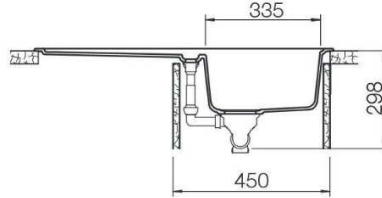

Modello N200 Prezzo unico Listino € 220,41
Antracite FOMN200A51 Bianco Alpine FOMN200A07 Avena FOMN200A58