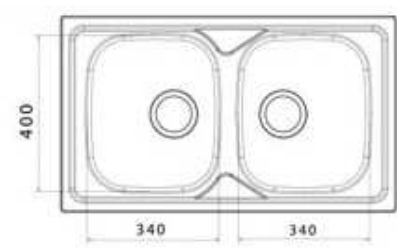

CODICE APELL	Misura	Indicazioni	Indicazioni	Indicazioni	Listino
3211521C1SA	TM862IPC		INCASSO prelucido		€ 106,02
			Vasca P. h. 17	86X50	
			21 TLM20	22 CITM34	
			€ 58,00	€ 58,00