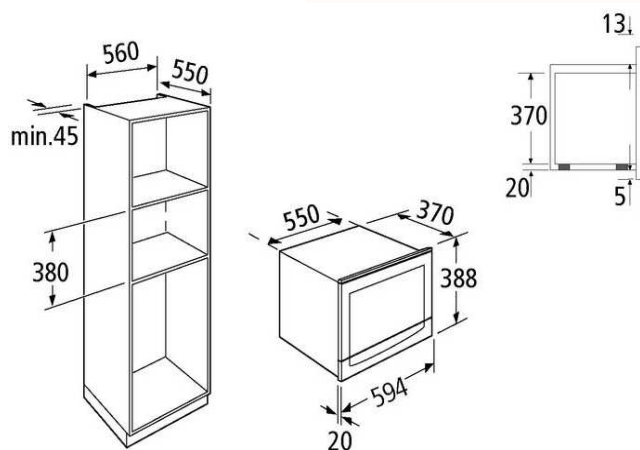

Codice SDI543AS

Listino

€ 613,80

più tassa Raee

Microonde F605M IX DA INCASSO - 5
FUNZIONI
CAVITÀ 25 LT - 900 W
POTENZA GRILL: 1000 W
6 LIVELLI DI POTENZA

Codice SMI253IX

Listino

€ 395,00

FORNO A GAS VENTILATO -
6 FUNZIONI
CRUSCOTTO INOX CAVITÀ
EXTRALARGE 63 LT NETTI
VETRO ESTERNO STOP SOL
LUCE FORNO
1 GRIGLIA + 1 LECCARDA