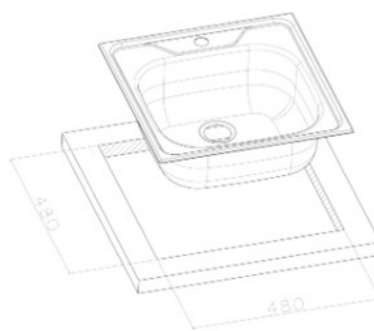

gocciolatoio: No
 d: 500x500 mm
 Ø scarico: 3,5"
 foro incasso: 480x480 mm
 base: 450 mm
 P: 165 mm

CODICE APELL	CODICE APELL	Indicazioni	Indicazioni	Indicazioni	Listino
--------------	--------------	-------------	-------------	-------------	---------