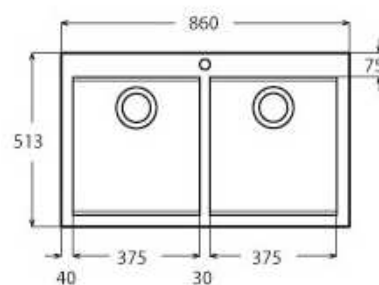

SERIE AMALTHEA

CODICE APELL CODICE APELL Indicazioni Indicazioni Indicazioni Listino

4101023 SQ50ISC 0 € 492,44

Indicazioni
INCASSO
Indicazioni
SATINATO

Vasca P. h 21

finitura
satinata

codice
SQ50ISC

CODICE APELL Misura
4300003 SQ3838ISC

Indicazioni Listino
86X51 cm H21 € 823,05

Indicazioni
INCASSO
Indicazioni
SATINATO

finitura
satinata

codice
SQ3838ISC

CODICE APELL Misura
4101020 SQ72ISC

Indicazioni Listino
0 € 516,15

Indicazioni
INCASSO
Indicazioni
SATINATO

finitura
satinata

codice
SQ72ISC

CODICE APELL Misura
LNP77FBC LNP77FBC

Indicazioni Listino
0 € 505,00

Indicazioni
INCASSO
Indicazioni
SATINATO

finitura
satinata

codice
LNP77FBC

dimensione 770x510 mm
profondità 201 mm
foro scarico 3,5"
base 800 mm
imballo in scatola 660x550x235 mm
peso 7 kg
tipologia flat