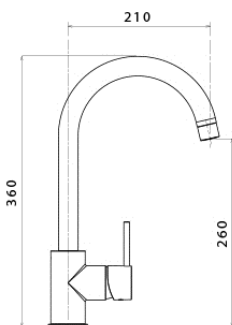

CODICE APELL PTPL780GG

GRANITO: AVENA-NERO-BIANCO

Listino € 217,62

CODICE APELL

PTPL780GG

PTPL780GO

PTPL780GW

Finitura

ANTRACITE

GRANIT AVENA

BIANCO

Listino

€ 217,62

€ 223,20

€ 223,20

Rubinetti - Cucina

Monocomando
cromato

Indicazioni

CROMO

CODICE APELL

AP7780CR

Listino

- €

Indicazioni

AVENA

CODICE APELL

AP7780GO

Listino

€ 145,00

Rubinetti - Cucina

Monocomando
avena

CODICE APELL

AP4070GO

Listino

€ 112,00

Rubinetti - Cucina

Monocomando doccia estraibile
avena

CODICE APELL

AP20GO

Listino

€ 167,50