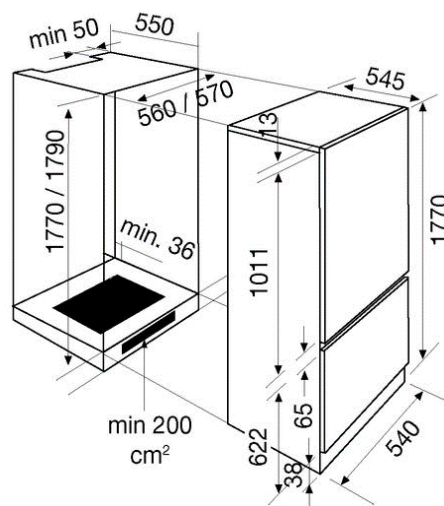

NERO BK

ANTRACITE 51

RAME RM

COLORADO 08

AVENA 58

INOX IX

- MAGNOLIA 89
- POLARIS EXTRAWHITE 99
- STEEL 12

FRIGORIFERI COMBINATI SRI30VA/2 BIANCO
 Cod. SRI30VA/2 - DIMENSIONI: 540x1770
 Frigorifero - Capacità: 181 L
 Sistema di raffreddamento ventilato
 Allarme temperatura-Sbrinamento Automatico
 Ripiani in cristallo temperato
 1 cassetto verdure-1 cassetto MaxiFresh Preserver-
 Griglia portabottiglie
 Controporta modulabile-Congelatore Capacità: 75 L-
 Sistema di raffreddamento NO-Frost
 Sbrinamento Automatico
 Capacità di congelazione: 4 kg/24 h
 Autonomia in caso di mancata corrente: 12h
 3 cassetti-Dettagli-Classe A+
 Funzione Holiday -Controlli elettronici
 Porte reversibili-Capacità totale 256 L
 Classe climatica T/N
 Consumo di energia annuale: 287 kWh