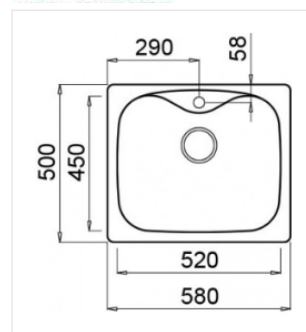

G40 Nero
LGF20040