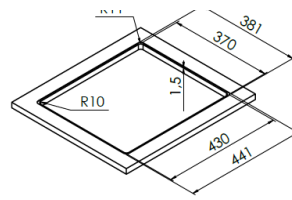

LAVELLI RAGGIO 12 BORDO PIATTO CON FORO MISCELATORE, POSSIBILITA' DI INSTALLAZIONE INCASSO E FILOTOP.

CODICE APELL	Codice	Indicazioni	Indicazioni	Indicazioni	Listino
4200257	LNR75FBC	Incasso-Filotop-Sottotop	Raggio 12		€ 418,50

Foratura filotop
foro incasso:
735x495 R10 mm
abbassamento filotop:
751x511x1,5 R11 mm
base 800 mm