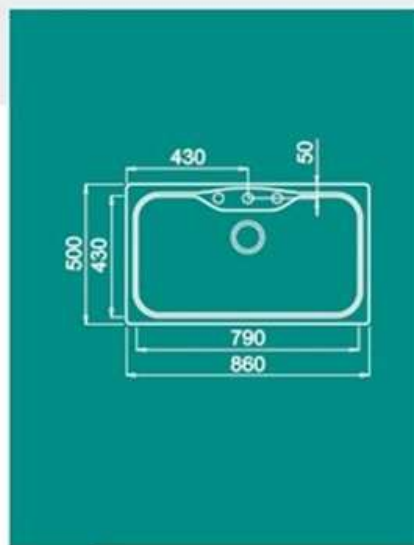

Fox 360

Lavello 1 vasca

Caratteristiche

860 x 500
Dimensioni (mm)
840 x 480
Incesso (mm)
900
Base
Standard

Corredo del livello:

Sifone salvaspazio, pilette e ganci premontati.

Materiali e Colori disponibili