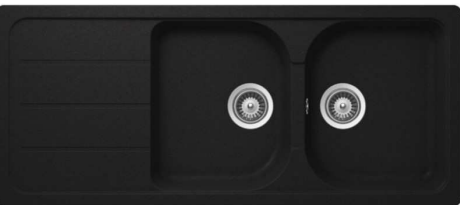

FOMD100A58

Modello N200 Prezzo unico Listino € 220,41
 Antracite FOMN200A51 Bianco Alpine FOMN200A07 Avena FOMN200A58

Modello D200 Prezzo unico Listino € 276,21
 Antracite FOMD200A51 Bianco Alpine FOMD200A07 Avena FOMD200A58