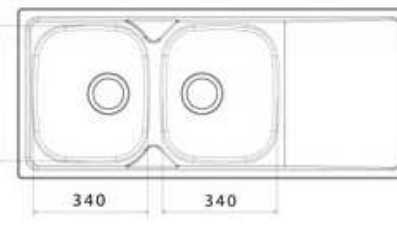

accessori:
11-12-13-20-21-22

CODICE APELL	Misura	Indicazioni	Indicazioni	Indicazioni	Listino
3211524C1SA	TM1162IRPC	destro	INCASSO prelucido		€ 114,39
3211525C1SA	TM1162ILPC	sinistro	INCASSO prelucido		€ 114,39
			Vasca h. 16	116x50	

accessori:
11-12-13-20-21

SERIE PISA LAVELLO APPOGGIO

CODICE APELL	Misura	Indicazioni	Indicazioni	Indicazioni	Listino
3740001C5	PI120RPC	destro	appoggio 50cm	prelucido	€ 113,00
3740201C5	PI120LPC	sinistro	appoggio 50cm	prelucido	€ 113,00

Categorie: APPOGGIO, Pisa.
Etichette Appoggio, Finitura Prelucida.