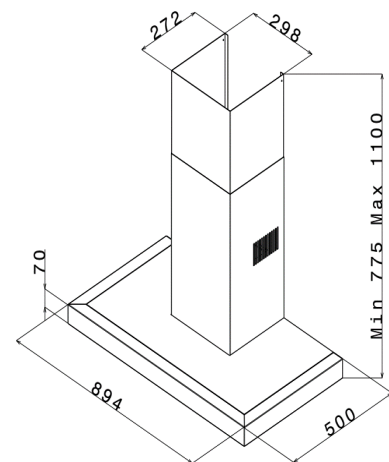

Comandi Inox, puls. Elettrici Lampade Led

N ° di velocità 3 + Velocità intensiva
Impostazione di controllo: tocco morbido
2 luci del LED
3 Filtri anti-grasso in alluminio
Tasso di estrazione 765 m3 / h
Valutazione energetica A