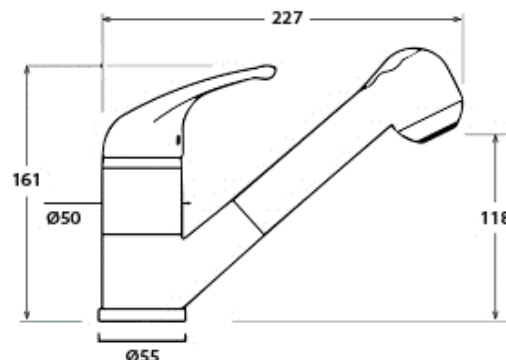

Rubinetti - Cucina

Monocomando doccia estraibile
avena

CODICE APELL

AP20GO

Listino

€ 167,50