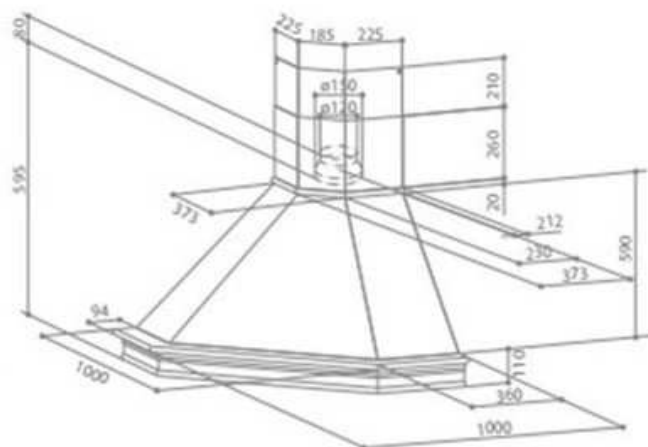

Flaminia: Atlantica,Artica,tratto

Articolo FB1120157243
 Listino € 32,60

RANCH ANGOLO
CARATTERISTICHE TECNICHE:

DESCRIZIONE	CODICE	LISTINO
COMPLETA DI SCOCCA E MASSELLO A SCELTA C1-C2		€ 484,80
SCOCCA VERNICIATA BIANCA	1100157159	MASSELLO C2 GREZZO
MASSELLO C2	1120157220	PIATRELLABILE
		MASSELLO C1 GREZZO
MASSELLO C1	1120157216	NON PIATRELLABILE