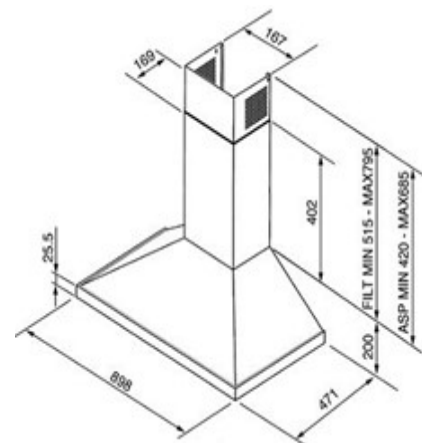

CODICE APELL	Indicazioni	Listino
CD9XE	cm. 90	€ 203,70

Tradizionali

Inox/Nero

Comandi

Lampade

Slider

Bulbo