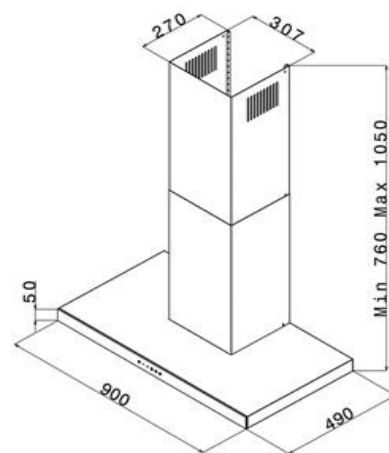

Atmosfera Vetro interfaccia nero

Comandi touch, led rossi

Aspirazione perimetrale
N ° di velocità 3 + Velocità intensiva
Impostazione di controllo: Comandi a sfioramento
2 luci del LED
Filtro anti-grasso in acciaio inossidabile
Grado di estrazione 770 m3 / h
Valutazione energetica

CODICE APELL	Indicazioni	Listino
CA90ATE	cm. 90	€ 1.289,00

PURA Vetro interfaccia nero

Comandi touch, led rossi

N ° di velocità 3 + Velocità intensiva
Impostazione di controllo: Comandi a sfioramento
2 luci del LED
Filtri anti-grasso in alluminio
Tasso di estrazione 756 m3 / h
Valutazione energetica B

CODICE APELL	Indicazioni	Listino
CA90PUE	cm. 90	€ 675,00

ARGON Vetro interfaccia nero

Comandi Inox, puls. Elettrici Lampade Led

N ° di velocità 3 + Velocità intensiva
Impostazione di controllo: tocco morbido
2 luci del LED
3 Filtri anti-grasso in alluminio
Tasso di estrazione 765 m3 / h
Valutazione energetica A

CODICE APELL	Indicazioni	Listino
CA90ARE	cm. 90	€ 693,15

QUANTUM Vetro interfaccia nero

Comandi Inox, puls. MECCANICI Lampade alogene

N ° di velocità 3 + Velocità intensiva
Impostazione di controllo: tocco morbido
2 luci del LED
3 Filtri anti-grasso in alluminio
Tasso di estrazione 765 m3 / h
Valutazione energetica A

CODICE APELL	Indicazioni	Listino
CA90QAE	cm. 90	€ 611,00