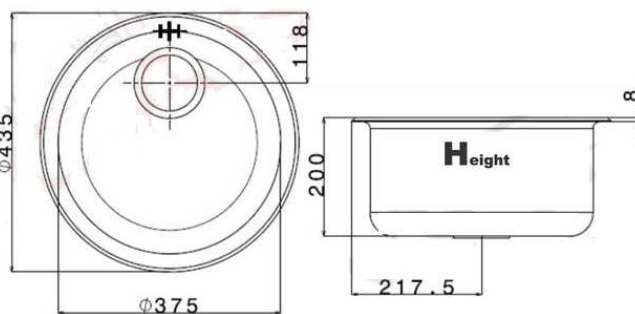

CODICE APELL	CODICE APELL	Indicazioni	Indicazioni	Indicazioni	Listino

3901632 860 x 510 LUCIDO € 103,30
3211146C1SA 861 x 510 ANTIGRAFFIO € 69,80