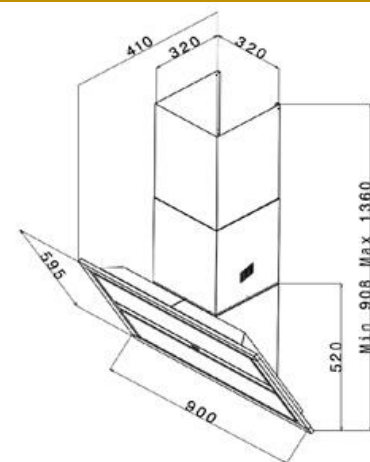

Atmosfera Vetro interfaccia nero

Comandi touch, led rossi

Aspirazione perimetrale
N ° di velocità 3 + Velocità intensiva
Impostazione di controllo: Comandi a sfioramento
2 luci del LED
Filtro anti-grasso in acciaio inossidabile
Grado di estrazione 770 m3 / h
Valutazione energetica

CODICE APELL	Indicazioni	Listino
CA90ATE	cm. 90	€ 1.289,00

PURA Vetro interfaccia nero

Comandi touch, led rossi

N ° di velocità 3 + Velocità intensiva
Impostazione di controllo: Comandi a sfioramento
2 luci del LED
Filtri anti-grasso in alluminio
Tasso di estrazione 756 m3 / h
Valutazione energetica B

CODICE APELL	Indicazioni	Listino
CA90PUE	cm. 90	€ 675,00

ARGON Vetro interfaccia nero

Comandi Inox, puls. Elettrici Lampade Led

N ° di velocità 3 + Velocità intensiva
Impostazione di controllo: tocco morbido
2 luci del LED
3 Filtri anti-grasso in alluminio
Tasso di estrazione 765 m3 / h
Valutazione energetica A

CODICE APELL	Indicazioni	Listino
CA90ARE	cm. 90	€ 693,15

QUANTUM Vetro interfaccia nero

Comandi Inox, puls. MECCANICI Lampade alogene

N ° di velocità 3 + Velocità intensiva
Impostazione di controllo: tocco morbido
2 luci del LED
3 Filtri anti-grasso in alluminio
Tasso di estrazione 765 m3 / h
Valutazione energetica A

CODICE APELL	Indicazioni	Listino
CA90QAE	cm. 90	€ 611,00