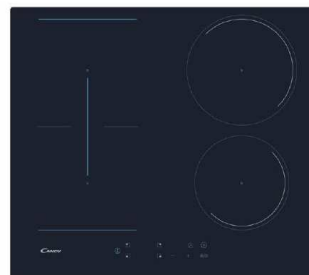

Articolo CTP643C
Listino € 544,78 CLASSE