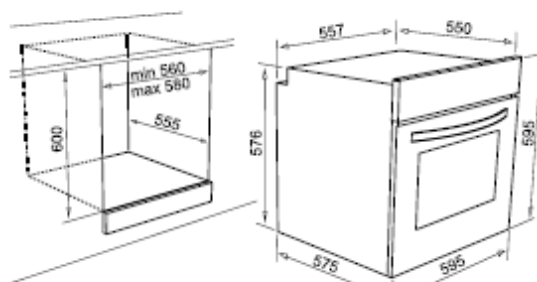

GRANITEK
NATURAL GRANITE EFFECT

CARATTERISTICHE

Dimensioni (mm)

595 x 595 x 575

COLD DOOR

Il calore viene trattenuto all'interno del forno, grazie all'eccellente sistema di raffreddamento interno. La temperatura della porta diminuisce evitando possibili scottature e il calore prodotto viene così sfruttato totalmente per la cottura.