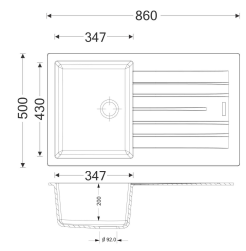

CODICE APELL
PTPL861GO
PTPL861GB
PTPL861GW
PTPL861GA

Listino € 206,46

Finitura	Listino
GRANIT AVENA	€ 206,46
GRANIT NERO	€ 206,46
BIANCO	€ 219,02
ALLUMINIO	€ 219,02