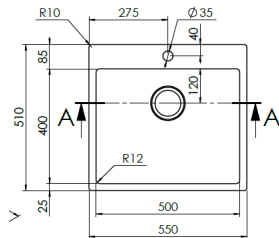

LAVELLI RAGGIO 12 BORDO PIATTO SENZA FORO MISCELATORE. POSSIBILITA' DI INSTALLAZIONE INCASSO -FILOTOP - SOTTOTOP

CODICE APELL	Codice	Indicazioni	Indicazioni	Indicazioni	Listino
4200254	LNR74FSFR	Incasso-Filotop-Sottotop	Raggio 12		€ 348,80

Foratura slim
foro incasso slim:
730x430 R10 mm
base da 800

LAVELLI RAGGIO 12 BORDO PIATTO SENZA FORO MISCELATORE. POSSIBILITA' DI INSTALLAZIONE INCASSO -FILOTOP - SOTTOTOP

CODICE APELL	Codice	Indicazioni	Indicazioni	Indicazioni	Listino
4200253	LNR54FSFR	Incasso-Filotop-Sottotop	Raggio 12		€ 293,00

Foratura slim
foro incasso slim:
530x430 R10 mm
base da 600

LAVELLI RAGGIO 12 BORDO PIATTO SENZA FORO MISCELATORE. POSSIBILITA' DI INSTALLAZIONE INCASSO -FILOTOP - SOTTOTOP

CODICE APELL	Codice	Indicazioni	Indicazioni	Indicazioni	Listino
4200252	LNR38FSFR	Incasso-Filotop-Sottotop	Raggio 12		€ 251,10

Foratura slim
foro incasso slim:
370x430 R10 mm
base da 450

LAVELLI RAGGIO 12 BORDO PIATTO CON FORO MISCELATORE, POSSIBILITA' DI INSTALLAZIONE INCASSO E FILOTOP.

CODICE APELL	Codice	Indicazioni	Indicazioni	Indicazioni	Listino
4200257	LNR75FBC	Incasso-Filotop-Sottotop	Raggio 12		€ 418,50

Foratura filotop
foro incasso:
735x495 R10 mm
abbassamento filotop:
751x511x1,5 R11 mm
base 800 mm

LAVELLI RAGGIO 12 BORDO PIATTO CON FORO MISCELATORE, POSSIBILITA' DI INSTALLAZIONE INCASSO E FILOTOP.

CODICE APELL	Codice	Indicazioni	Indicazioni	Indicazioni	Listino
4200256	LNR55FBC	Incasso-Filotop-Sottotop	Raggio 12		€ 334,80

Foratura slim
foro incasso slim:
535x495 R10 mm
base 600 mm

LAVELLI RAGGIO 12 BORDO PIATTO CON FORO MISCELATORE, POSSIBILITA' DI INSTALLAZIONE INCASSO E FILOTOP.