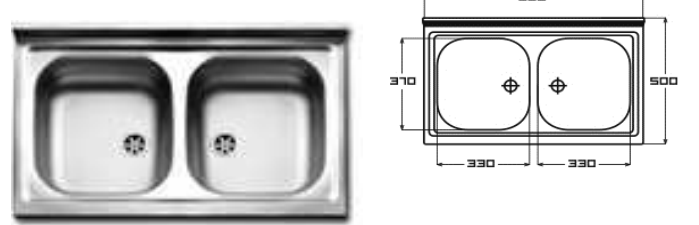

CODICE APELL	Misura	Indicazioni	Listino
3710001C5	PI801RPC	destro	€ 87,05
3710201C5	PI801LPC	sinistro	€ 86,49

CODICE APELL	Misura	Listino
3750001C5	PI802PC	€ 99,05