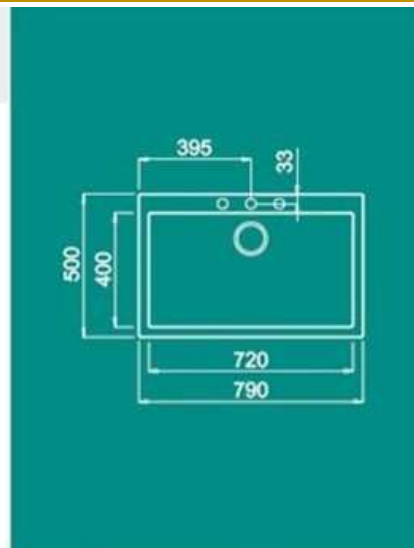

Serie "QUADRA std"

Quadra 130

Lavello 1 vasca