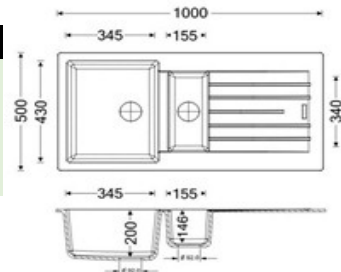

CODICE APELL
PTPL1002GO
PTPL1002GB
PTPL1002GW
PTPL1002GA

Listino € 223,20

Finitura	Listino
GRANIT AVENA	€ 223,20
GRANIT NERO	€ 223,20
BIANCO	€ 237,15
ALLUMINIO	€ 237,15