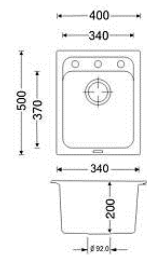

CODICE APELL
PTPL400GG
PTPL400GO
PTPL400GW

Listino € 189,80

Finitura	Listino
ANTRACITE	€ 189,80
GRANIT AVENA	€ 189,80
BIANCO	€ 189,80