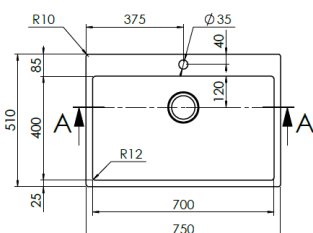

LAVELLI RAGGIO 12 BORDO PIATTO CON FORO MISCELATORE, POSSIBILITA' DI INSTALLAZIONE INCASSO E FILOTOP.

CODICE APELL	Codice	Indicazioni	Indicazioni	Indicazioni	Listino
4200256	LNR55FBC	Incasso-Filotop-Sottotop	Raggio 12		€ 334,80

Foratura slim
foro incasso slim:
535x495 R10 mm
base 600 mm