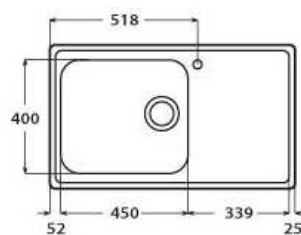

CODICE APELL	Misura	Indicazioni	Indicazioni	Indicazioni	Listino
3903581C1SA	ML862IBC	500X860	--	spazzolato	€ 160,43

accessori: 1-2-3-4-5-6-7