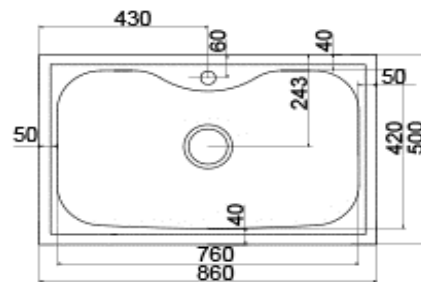

finitura satinata | codice CRT860IKIT