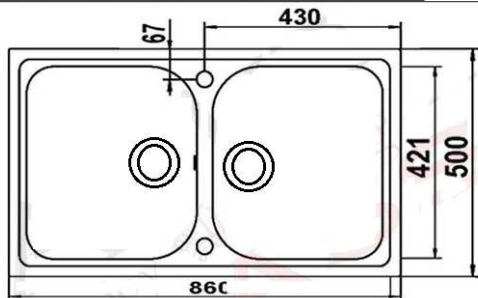

Modello D200 Prezzo unico Listino € 276,21
Antracite FOMD200A51 Bianco Alpine FOMD200A07 Avena FOMD200A58