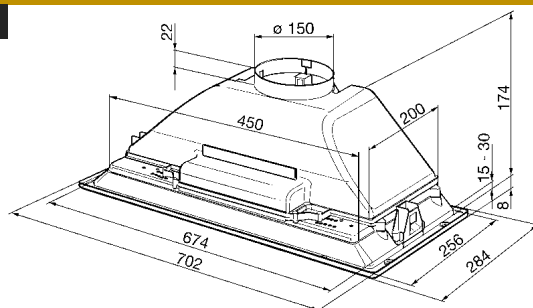

Gruppi **Inox/Ferro** Comandi **Lampade**
Slider **Bulbo**

Codice	Rifer.	Listino
CI70E	cm. 70	€ 86,50

N ° di velocità 3 Impostazione di controllo:
cursore
2 luci alogene
1 filtro anti-grasso in alluminio
Estrazione 250 m3 / h
Valutazione energetica E