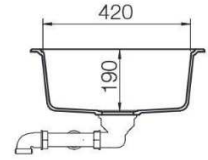

Modello N200 Prezzo unico Listino € 220,41
Antracite FOMN200A51 Bianco Alpine FOMN200A07 Avena FOMN200A58