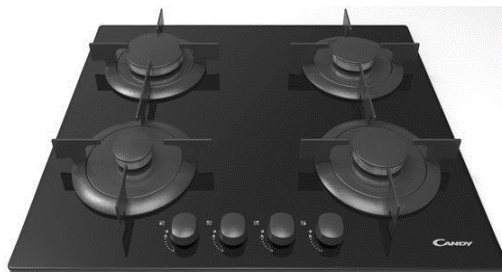

Articolo CVG64SPN
Listino € 283,57 CLASSE

Piano Cottura Gas 4 Fuochi Gas Colore Acciaio Inox
Larghezza 60 cm Tipologia piano Gas Zone di cottura 4
Griglie Piattino