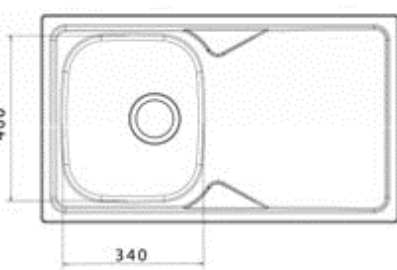

accessori:
11-12-13-20-21

CODICE APELL	Misura	Indicazioni	Indicazioni	Indicazioni	Listino
3211519C1SA	TM861IRPC	destro	INCASSO prelucido		€ 85,10
3211520C1SA	TM861ILPC	sinistro	INCASSO prelucido		€ 85,10
			86X50		
			H. 17	20 VPTM100	
				- €