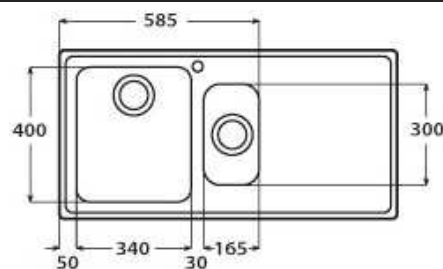

CODICE APELL	Misura	Indicazioni	Indicazioni	Indicazioni	Listino
3903556C1SA	ML1162IRBC	500X1160	destro	spazzolato	€ 168,80
3903557C1SA	ML1162ILBC	500X1160	sinistro	spazzolato	€ 168,80

accessori: 1-2-3-4-5-6-7