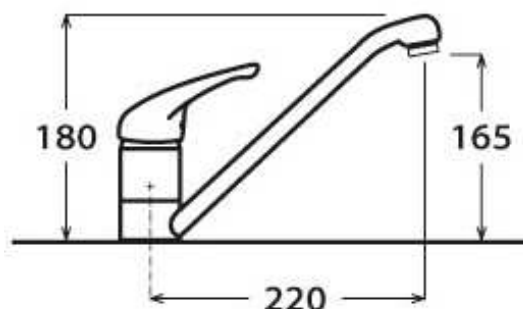

Rubinetti - Cucina

Monocomando
avena

CODICE APELL

AP4070GO

Listino

€ 112,00