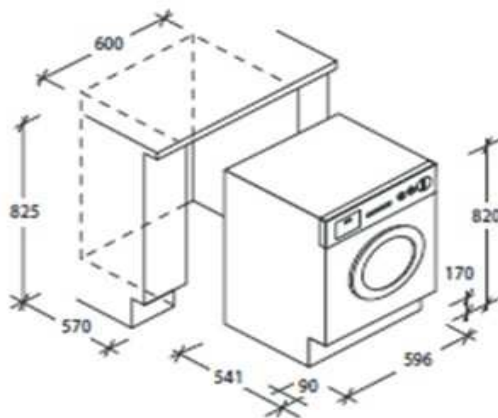

Candy CANDY CPG75SWPX
PIANO COTTURA -
Altezza - 3,5 cm
Larghezza - 74,5 cm
Profondità - 51 cm
Marche - Candy
NUMERO FUOCHI - 5
Colore - Inox

Articolo CPG75SWPX
Listino € 323,64

CANDY Piano Cottura
CHG7WLWPX a Gas 5 Fuochi
Gas Colore Inox

Articolo CHG7WLWPX
Listino € 432,45

Candy forno elettrico a microonde da
incasso MIC 25 GDFX finitura inox da 60
cm
Caratteristiche: Contaminuti elettronico
con segnale sonoro di fine cottura 5
livelli di potenza (max 900W), 8 cotture
rapide e preimpostate, 3 tipi di cottura:
microonde, grill, microonde+grill
Griglia a due livelli in acciaio inox
Scongelo automatico, piatto
rotante diametro 245 mm
Volume 20 litri, potenza grill: 1kW,
potenza massima assorbita 2,25kW

Articolo MIC201EX
Listino € 292,72

CANDY MICROONDE 3 tipi di
cottura Scongelo
automatico Potenza Grill
1000 W Capacità 20 Lt - MIC
20 GDFX

Articolo MIC20GDFX
Listino € 327,02

LAVABIANCHERIA
-Classe energetica A+++
-Capacità di carico 7 Kg
-Velocità centrifuga 1200
giri
-15+1 programmi
-Motore standard

Articolo CBWM712D-S
Listino € 631,20

LAVABIANCHERIA
-Classe energetica A+++
-Capacità di carico 8 Kg
-
-Velocità centrifuga 1400 giri
-15+1 programmi
-Motore Standard

Articolo CBWM814D-S
Listino € 663,20

FRIGORIFERO COMBINATO NO FROST
- Classe energetica A+
- Classe climatica N-T
- SKY LED con controllo elettronico
- Volume totale netto 240 litri
- Volume netto frigorifero 190 litri
- Volume netto congelatore 50 litri
- Tecnologia NO FROST
- 4 ripiani in vetro trasparente
- 3 balconcini controporta trasp.
- Cassetto beauty suite
- 1 cassetto crisper guide telesc.
- Portabottiglie in metallo
- Cassetto fresh zone - Freezer 3 sc.
- Porte reversibili
- Sistema di ventilazione AIR FAN

Articolo CKBBF172
Listino € 808,00