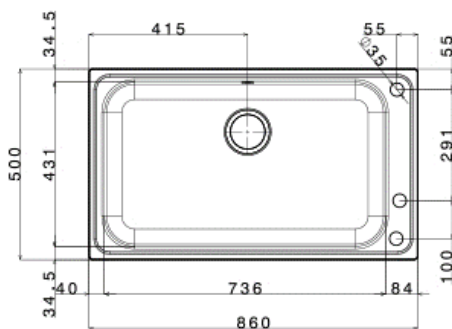

finitura satinata | codice CR860IBC

CODICE APELL	CODICE APELL	Indicazioni	Indicazioni	Indicazioni	Listino
CR860I	CR860I	860 x 510	SPAZZOLATO	0	€ 291,56

accessori: 8-10