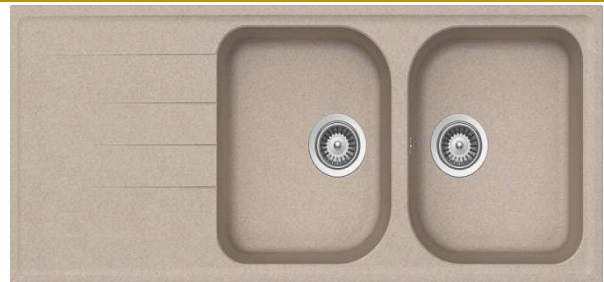

Lithos D200 A 58

AVENA 58

CRISTALITE⁺

CODICE PRODOTTO: LITD200A58N
 REVERSIBILE
 DIMENSIONI: 1160X500 mm
 BASE 800 mm
 FORO INCASSO 1140X480 mm
 PILETTE DA 3"1/2 – SIFONE SALVASPAZIO – SIGILLANTE

- ALUMINA 04
- BIANCOALPINA 07
- COLORADO 08
- STEEL 12
- NERO MAT 14
- ANTRACITE 51