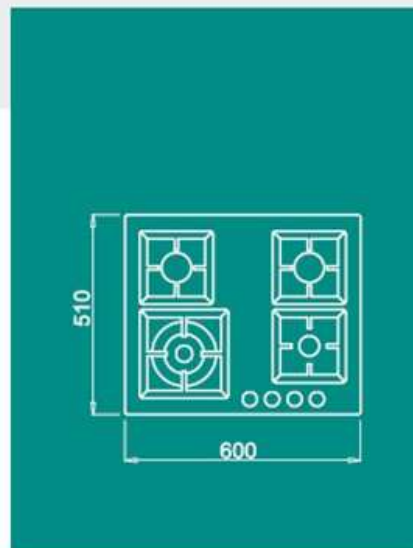

"SERIE PLANO"

Plano 60 TCL

Piano cottura a gas