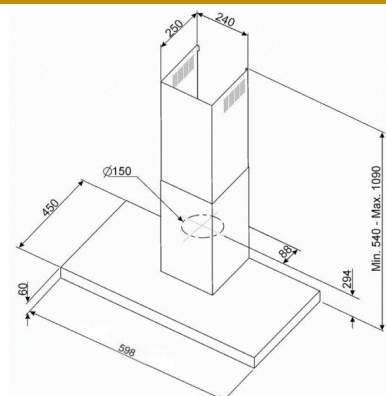

Comandi

Inox
7 segm
Led

N ° di velocità 3 + Velocità intensiva
Impostazione di controllo: pulsanti
2 luci del LED
2 filtri anti-grasso in alluminio
Tasso di estrazione 603 m3 / h
Valutazione energetica B