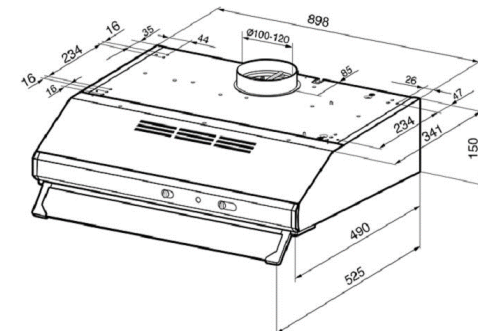

Tradizionali **Inox/Nero** Comandi **Lampade**
Slider **Bulbo**

Codice	Rifer.	Listino
CT91XE	CM. 90	€ 83,70

N ° di velocità 3
Impostazione di controllo: cursore
1 luce alogena
1 filtro anti-grasso in alluminio
Estrazione 200 m3 / h
Valutazione energetica E