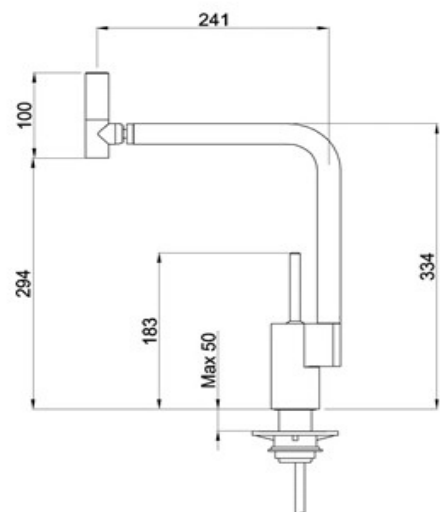

Miscelatore monocomando con canna alta girevole. Dotato di una bocca di erogazione innovativa che ruota a 360°, rendendo possibile il raggiungimento da parte del getto d'acqua in ogni angolo della zona lavello.

Il miscelatore è disponibile anche nella versione
Cromata&White (MVKFLY96)
Cromata&Black (MVKFLY86)
Cromato (MIKFLYCR)

Codice	Colore	Listino
MIKFLYCR	CROMATO	€ 325,87
MVKFLY96	White	€ 334,80
MVKFLY86	BLACK	€ 334,80