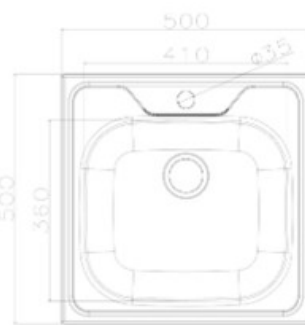

gocciolatoio: No
 d: 500x500 mm
 Ø scarico: 3,5"
 foro incasso: 480x480 mm
 base: 450 mm
 P: 165 mm

CODICE APELL	CODICE APELL	Indicazioni	Indicazioni	Indicazioni	Listino
--------------	--------------	-------------	-------------	-------------	---------