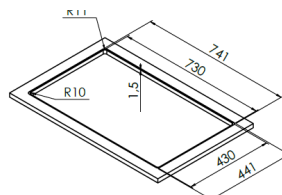

LAVELLI RAGGIO 12 BORDO PIATTO SENZA FORO MISCELATORE. POSSIBILITA' DI INSTALLAZIONE INCASSO -FILOTOP - SOTTOTOP

CODICE APELL	Codice	Indicazioni	Indicazioni	Indicazioni	Listino
4200254	LNR74FSFR	Incasso-Filotop-Sottotop	Raggio 12		€ 348,80

Foratura slim
foro incasso slim:
730x430 R10 mm
base da 800

LAVELLI RAGGIO 12 BORDO PIATTO SENZA FORO MISCELATORE. POSSIBILITA' DI INSTALLAZIONE INCASSO -FILOTOP - SOTTOTOP

CODICE APELL	Codice	Indicazioni	Indicazioni	Indicazioni	Listino
4200253	LNR54FSFR	Incasso-Filotop-Sottotop	Raggio 12		€ 293,00

Foratura slim
foro incasso slim:
530x430 R10 mm
base da 600