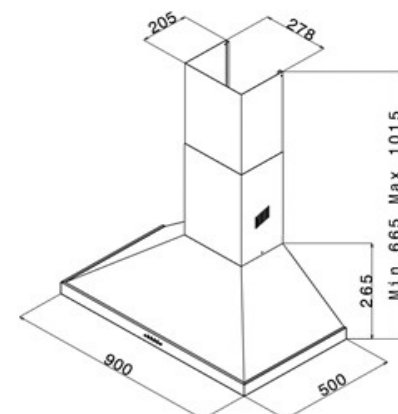

Comandi Inox, puls. MECCANICI Lampade alogene

N ° di velocità 3 + Velocità intensiva
Impostazione di controllo: tocco morbido
2 luci del LED
3 Filtri anti-grasso in alluminio
Tasso di estrazione 765 m3 / h
Valutazione energetica A