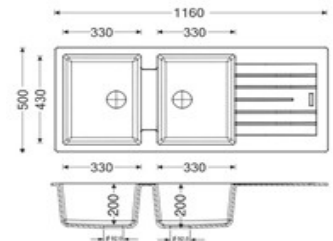

CODICE APELL
PTPL1162GO
PTPL1162GB
PTPL1162GW
PTPL1162GA

Listino € 228,80

Finitura	Listino
GRANIT AVENA	€ 228,80
GRANIT NERO	€ 228,80
BIANCO	€ 237,15
ALLUMINIO	€ 237,15