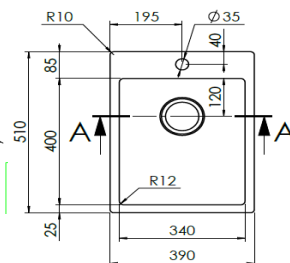

LAVELLI RAGGIO 12 BORDO PIATTO CON FORO MISCELATORE, POSSIBILITA' DI INSTALLAZIONE INCASSO E FILOTOP.

CODICE APELL	Codice	Indicazioni	Indicazioni	Indicazioni	Listino
4200255	LNR39FSFR	Incasso-Filotop-Sottotop	Raggio 12		€ 279,00