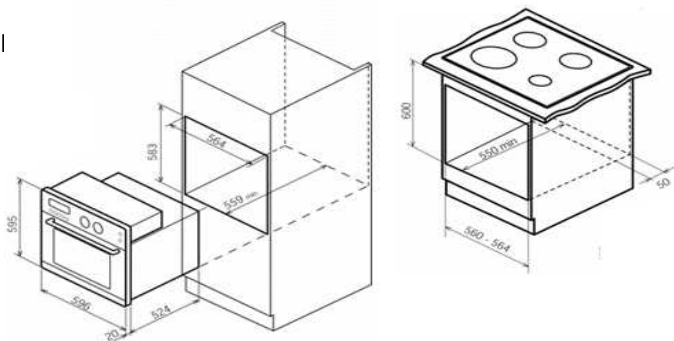

Più tassa RAEE

Codice

BO249SR/E

Listino

€ 621,84

Forno multifunzione

Scelta 8 funzioni programmi di cottura dall tradizionale alla ventilata

Azione scongelamento alimenti

Larghezza 60 cm.

Volume totale forno 54 lt.

Illuminazione interna