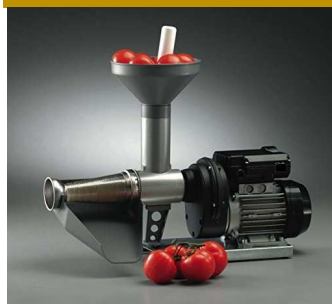

PASSAPOMODORO
ELETTRICO "ZZ"

Codice AR7400 Listino € 259,89 D. 19