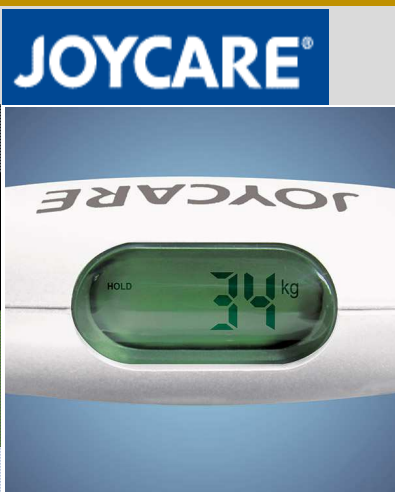

0

Codice A Listino € -

0

Codice A Listino € -

BILANCIA PESA BAGAGLI DIGITALE

Capacità 50 kg- Divisione 100g-Display LCD-Alta precisione- Spegnimento automatico
 Unità di misura : kg/lb-Indicatore acustico-Funzione auto hold che blocca il peso sul display
 Funzione che indica lo stato delle pile scariche-Indicatore di sovraccarico (oltre i 50kg)
 Auto spegnimento Dimensioni ridotte solo 15 x 8 x 3 cm

CARATTERISTICHE TECNICHE:
 Ampia pedana in vetro temperato
 AMPIO DISPLAY LCD per una facile lettura
 Display 9x4cm con digit da 37mm
 Funzione AUTO-OFF la bilancia si accende salendo sulla pedana E SI
 SPEGNE AUTOMATICAMENTE DOPO L'UTILIZZO (garantendo un risparmio batterie)
 ULTRA-SLIM DESIGN solo 18 mm
 Portata 180kg-Divisione 100 g
 4 sensori di precisione Strain Gauge
 Selezione unità di misura: kg/lb/st