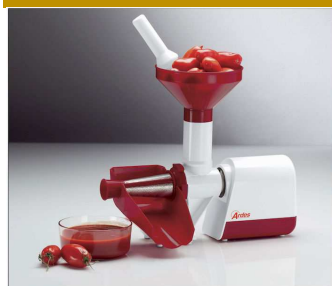

PASSAPOMODORO
ELETTRICO "ZZ"

Codice AR7480 Listino € 90,96 D. 31