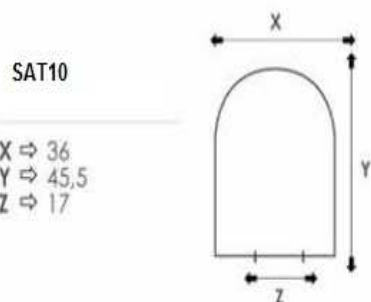

Un lusso reso accessibile grazie ai nostri sistemi di chiusura "soft".

SAT9 € 69,47

Sat 9

Azienda	Modelli	Conf.
FALERI	F.30	10
JUMBO	EGO	10
HIDRA	ANGELA	10

Doppie cerniere in dotazione

SAT10 € 70,30

Azienda	Modelli	Conf.
AZZURRA	NUVOLA	10
CATALANO	SISTEMA C52	10
CATALANO	C52	10
CATALANO	C54	10
CIELO	SMILE	10
FLAMINIA	LINK	10
GLOBO	OPEN SPACE CONCEPT	10
HATRIA	DAYTIME	10
INCEA	SARA	10
NERO CERAMICA	GENESI	10
KERASAN	FLO52	10
OLIMPIA	NICOLE	10