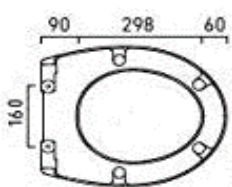

SOFT CLOSE
10 year guarantee on SoftClose® action

Doppie cerniere in dotazione

SAT15 € 61,38 Sedile Universal Slim Soft Close cerniere inox pulsante centrale

SAT16 € 72,54

Doppie cerniere in dotazione

SAT17 € 72,54