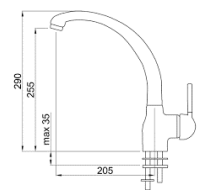

Serie/Mod.	Materiale	Codice	Misure	Listino Csr
mixer Po	MTK	MMKPO	all colours	€ 150,66
	GTK	MGKPO	all colours	€ 150,66