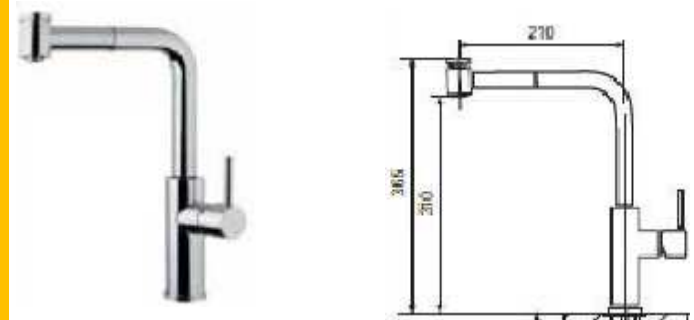

Articolo MILOD200 400092 CR Cromo
Listino € 200,88