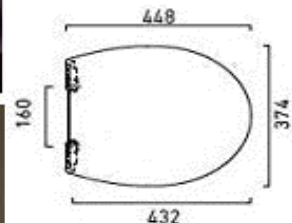

SAT15 € 61,38 Sedile Universal Slim Soft Close cerniere inox pulsante centrale