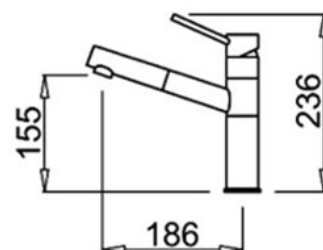

Serie/Mod.	Materiale	Codice	Misure	Listino Csr
mixer Reno	VTK	MVKREN	all colours	€ 262,30
	MTK	MMKREN	all colours	€ 262,30
	GTK	MGKREN	all colours	€ 262,30