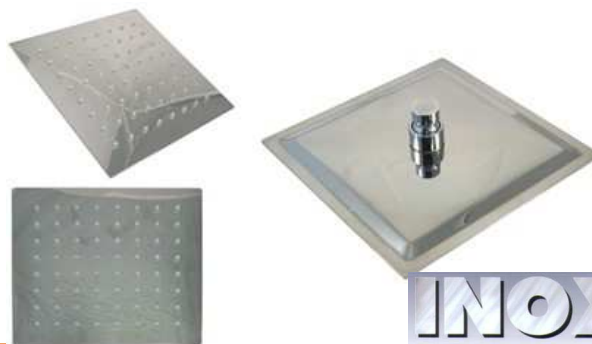

SOFFIONE MINIMALE IN ACCIAIO ANTICALCARE IMPORT
QUADRATO 25X25 ZX

INOX

Codice	Listino
S-2540Q	€ 9,00