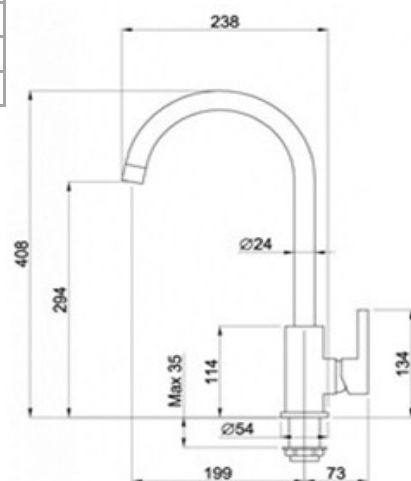

Serie/Mod.	Materiale	Codice	Misure	Listino Csr
mixer C01	INOX	MIKC01CR	all colours	€ 72,54
	GTK	MGKC0151	avena 51	€ 78,12
		MGKC0168	Bianco 68	€ 78,12
		MGKC0140	Nero 40	€ 78,12