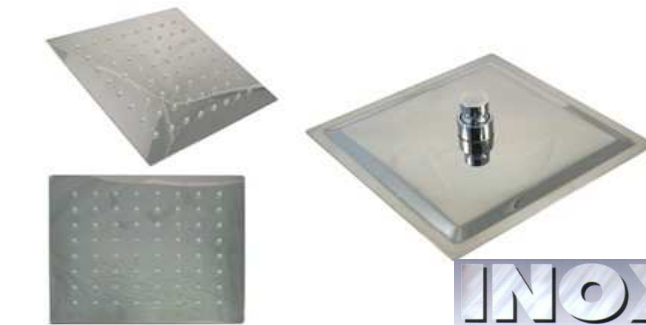

INOX

Codice	Listino
S-1040Q	€ 1,90

SOFFIONE MINIMALE IN ACCIAIO ANTICALCARE IMPORT
TONDO D. 15 ZX

INOX

Codice	Listino
S-1540T	€ 4,00

SOFFIONE MINIMALE IN ACCIAIO ANTICALCARE IMPORT
QUADRATO 15X15 ZX

INOX

Codice	Listino
S-1540Q	€ 4,00