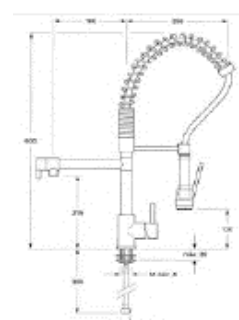

MIX LAV.MON.FUTURISTIC CR. ZZ C/DOCC.ESTRAIBILE E BOC.GIR.

SERIE FUTURIST

Articolo	13820-INDCR	Listino	€ 433,90	CR CROMO
Articolo		Listino