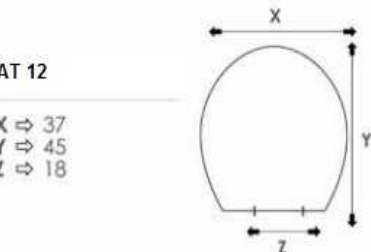

Azienda	Modelli	Conf.
CIELO	EURO	10
CIELO	LIGHT	10
CESABO	EXEL	10
GSI	CLIZIA	10
ALTHEA	CENTO	10
ALTHEA	FLY	10
CATALANO	LUCE	10
CILELO	LARA	10

SAT12 € 72,54