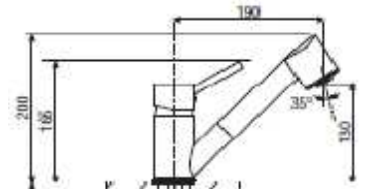

MIX LAV.MON.PEPPER JUNIOR D ZZ

Articolo	PEPPERJD00	Listino	€ 167,40	CR CROMO
Articolo		Listino