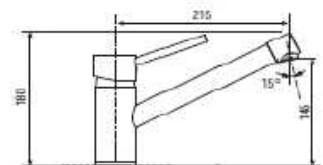

PEPPER JUNIOR

MIX LAV. MON. PEPPER JUNIOR CRZZ

Articolo PEPPERJ00 Listino € 125,55 CR CROMO
Articolo Listino