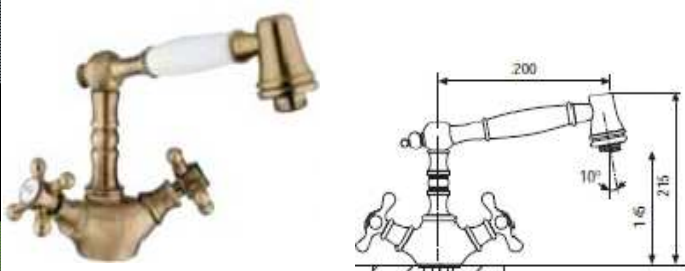

GRUPPO LAV. MON. D /ESTR. 2 G. ZZ RAME FRANCESCA

Articolo	GLMAEF00	Listino	€ 183,68	CROMO
Articolo	GLMAEF65	Listino	€ 241,20	RAME
Articolo	GLMAEF47	Listino	€ 241,20	Bronzato