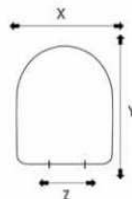

SAT19 € 72,54

SAT 19

X ⇨ 35,2
Y ⇨ 46
Z ⇨ 18

Azienda	Modelli	Conf.
ROCA	POLO SOSPESO	5
SANINDUSA	AEVEIRO	5
VITROVIT	YANG	5
VULCANO	GENESI	5
AZZURRA	PRATICA	5

Azienda	Modelli	Conf.
AXA	CLIVIA	5
AZZURRA	ELIOS	5
	ELIOS-PLUS	5
CESABO	ENDURANCE	5
CESAME	ARETUSINA	5
CESAME	SINTESI	5
CIELO	CELIA	5
DISEGNO CERAMICA	GIULIA	5
DOLOMITE	ALPINE	5
EOS	MISTRAL	5
ESEDRA	MIX	5
	ESE'	5
FALERI	FOGLIA	5
FLAMINIA	RELAX	5
GALASSIA	M2	5
	PIUMA	5
GLOBO	GRACE	5
INCEA	NUBE	5
OLIMPIA	92	5
POZZI GINORI	SELNOVA3	5

SAT20 € 72,54

SAT 20

X ⇨ 36
Y ⇨ 48,5
Z ⇨ 18

Azienda	Modelli	Conf.
GS	TRACCIA	5

Doppie cerniere in dotazione

SAT21 € 72,54

SAT 21

X ⇨ 36,5
Y ⇨ 46,5
Z ⇨ 14

Azienda	Modelli	Conf.
CESAME	FENICE	5

Doppie cerniere in dotazione

SAT22 € 72,54

SAT 22

X ⇨ 37
Y ⇨ 44
Z ⇨ 14

Azienda	Modelli	Conf.
CATALANO	CANOVA	5
CESAME	BELLE EPOQUE	5

Doppie cerniere in dotazione