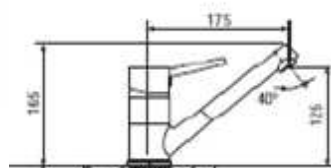

MIX LAVELLO MON. MIX/4000 D CROMO CON DOCCETTA ESTRAIBILE

Articolo	MIX4000D00	Listino	€ 138,11	CR CROMO
Articolo		Listino