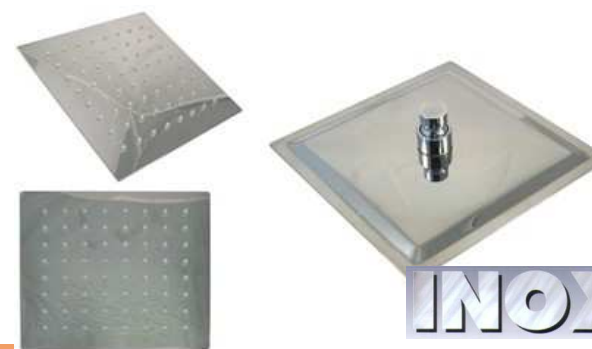

SOFFIONE MINIMALE IN ACCIAIO ANTICALCARE IMPORT
QUADRATO 25X25 ZX

INOX

Codice	Listino
S-2540Q	€ 9,00

SOFFIONE MINIMALE IN ACCIAIO ANTICALCARE IMPORT
TONDO D. 30 ZX

INOX

Codice	Listino
S-3040T	€ 9,50

SOFFIONE MINIMALE IN ACCIAIO ANTICALCARE IMPORT
QUADRATO 30X30 ZX