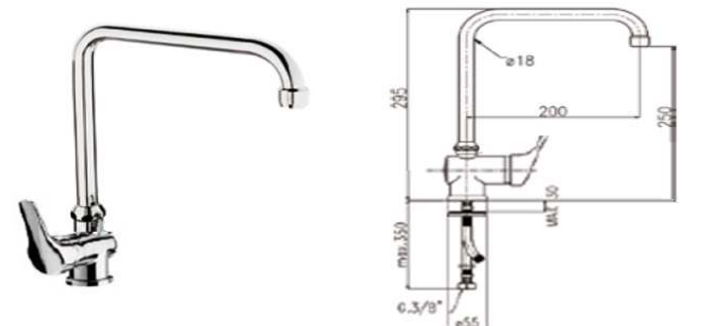

Mix Lavello Monoforo "Debora" canna alta tubo pesanteZZ

Articolo MLMLLPDE00 Listino € 118,30 CR CROMO
Articolo Listino