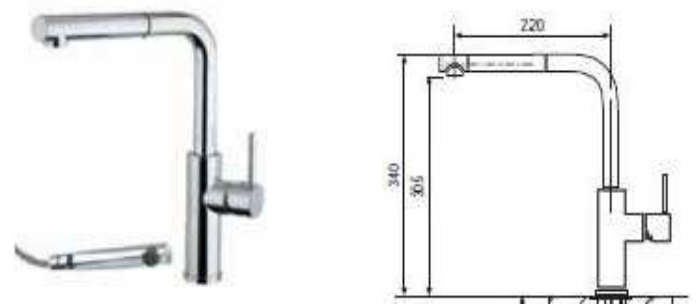

Articolo SERENO00 400046 CR Cromo
Listino € 188,33

MILO

MIX LAVELLO MON.MILO D CROMOZZ

Articolo MILOD00 400079 CR Cromo
Listino € 188,33

RODEO MIX/3

MIX LAV. MON.RODEO MIX/3 ZZ CROMO

Articolo RODEO00 Listino € 110,48 CR CROMO
Articolo RODEO85 Listino € 181,35 GR GRANITO