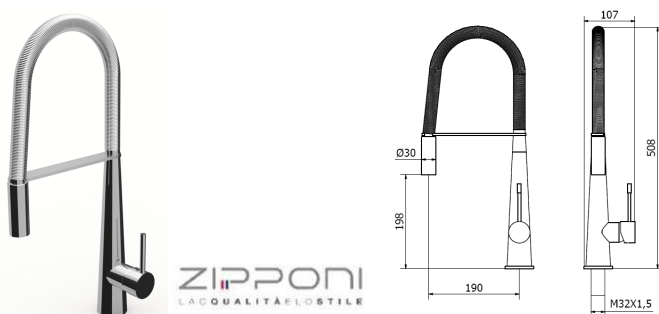

KITCHEN ESTRAIBILE BG LEVA ZZ LATERALE CROMO

Articolo KI506CR00KZ Listino € 242,73 CR CROMO
Articolo Listino