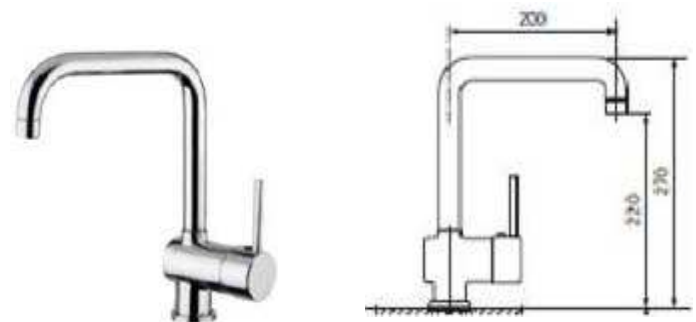

Articolo SERENO00 400046 CR Cromo
Listino € 188,33

MILO

MIX LAVELLO MON.MILO D CROMOZZ

Articolo MILOD00 400079 CR Cromo
Listino € 188,33

RODEO MIX/3

MIX LAV. MON.RODEO MIX/3 ZZ CROMO

Articolo RODEO00 Listino € 110,48 CR CROMO
Articolo RODEO85 Listino € 181,35 GR GRANITO