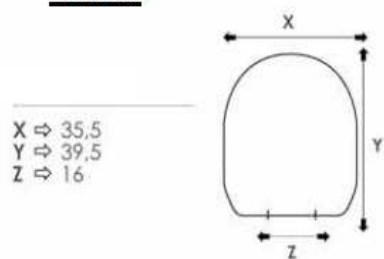

Un lusso reso accessibile grazie ai nostri sistemi di chiusura "soft".

SAT9 € 69,47

Sat 9

Azienda	Modelli	Conf.
FALERI	F.30	10
JUMBO	EGO	10
HIDRA	ANGELA	10

Doppie cerniere in dotazione

SAT10 € 70,30

Azienda	Modelli	Conf.
AZZURRA	NUVOLA	10
CATALANO	SISTEMA C52	10
CATALANO	C52	10
CATALANO	C54	10
CIELO	SMILE	10
FLAMINIA	LINK	10
GLOBO	OPEN SPACE CONCEPT	10
HATRIA	DAYTIME	10
INCEA	SARA	10
NERO CERAMICA	GENESI	10
KERASAN	FLO52	10
OLIMPIA	NICOLE	10