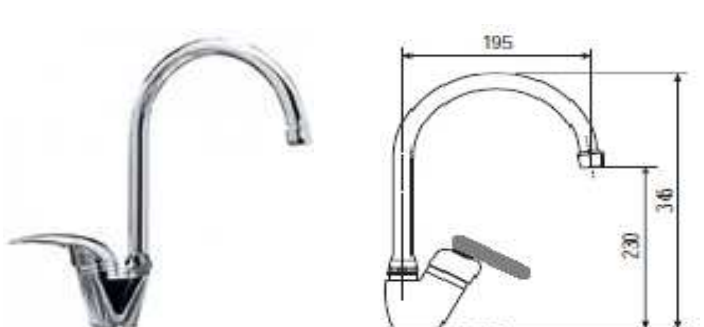

MIX CUCINA LEVA LATERALE P ZZ

Articolo AA622CR10LZ Listino € 67,00 CR CROMO
Articolo Listino