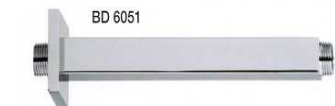

Braccio doccia tondo lusso

Articolo	Finitura-Misura	Listino
BD6051CR20	Cromo 20cm	€ 42,30
BD6051CR30	Cromo 30cm	€ 46,10