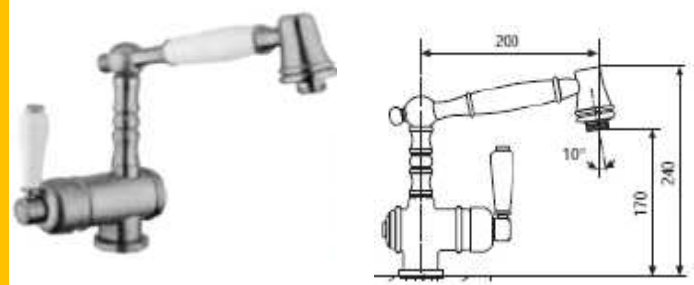

Articolo MLMLAER00 Listino € 292,95 CROMO
Articolo MLMLAER65 Listino € 362,70 Rame
Articolo MLMLAER47 Listino € 362,70 Bronzato

MIX LAVELLO MON. RONNY C /LAT. ANTICA RECLINABILE RAME

Articolo MLMLARR00 Listino € 167,40 CROMO
Articolo MLMLARR65 Listino € 223,20 Rame
Articolo MLMLARR47 Listino € 223,20 Bronzato