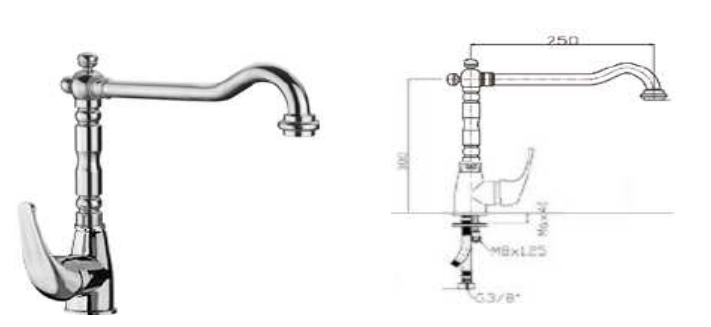

MIX LAVELLO MON. DEBORA LUX CANNA OLD FASHION ZZ

Articolo MLMLOF00 Listino € 139,50 CR CROMO
Articolo Listino