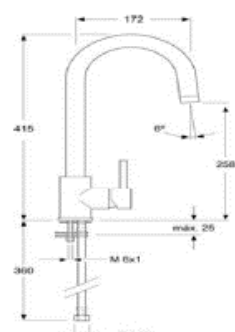

MIX LAV.MON. FUTURISTIC CR.ZZ C/DOCCIA ESTRAIBILE E BOC.GIR.

SERIE FUTURIST

Articolo	13625CR	Listino	€ 261,14	CR CROMO
Articolo		Listino