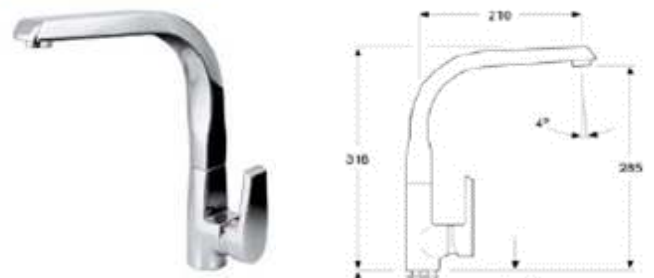

MIX LAVELLO MON. DIRETTA DEBORA CANNA BASSA
ZZ

Articolo MLMDE00 Listino € 85,65 CR CROMO
Articolo Listino

MIX LAVELLO MON. LAKE CROMO ZZ CON BOCCA
GIREVOLE FUSA MM.318

SERIE LAKE

Articolo 0175CR Listino € 185,81 CR CROMO
Articolo Listino