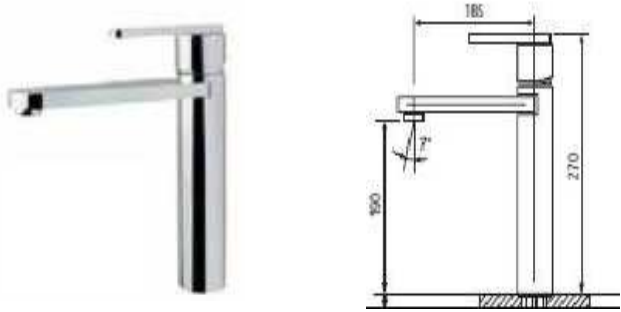

Articolo SERENO00 400046 CR Cromo
Listino € 188,33

MILO

MIX LAVELLO MON.MILO D CROMOZZ

Articolo MILOD00 400079 CR Cromo
Listino € 188,33

RODEO MIX/3

MIX LAV. MON.RODEO MIX/3 ZZ CROMO

Articolo RODEO00 Listino € 110,48 CR CROMO
Articolo RODEO85 Listino € 181,35 GR GRANITO