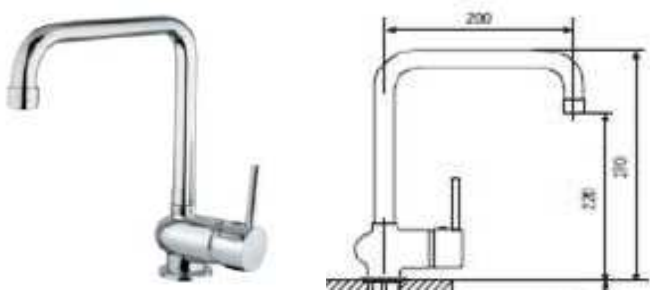

MALIBU' Q

MIX LAV. MON. MALIBU' Q CR ZZ

Articolo	MALIBUQ00	Listino	€ 47,43	CR CROMO
Articolo		Listino