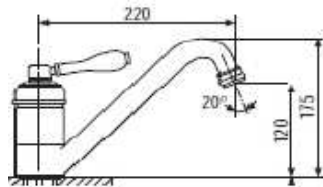

MISCELATORE VENEZIA AMERICA BRONZATO

Articolo VENEZIA00 Listino € 167,40 CR CROMO
Articolo VENEZIA47 Listino € 209,25 Bronzato
Articolo VENEZIA65 Listino € 209,25 Rame