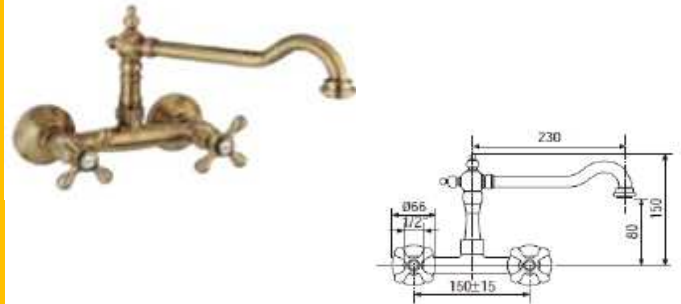

GRUPP LAV. PARETE B /ANTICA ZZ FRANCESCA RAME

Articolo	GLPAF00	Listino	€ 134,51	CR CROMO
Articolo	GLPAF65	Listino	€ 126,00	Rame
Articolo	GLPAF47	Listino	€ 126,00	Bronzato