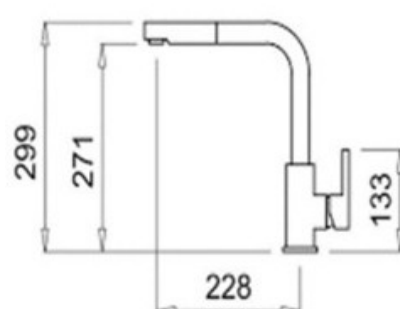

MLMDE82	g/rosa	MLMDE80	g/bianco	MLMDE00	Cromato
MLMDE83	g/pietra	MLMDE85	g/beige-avena	MLMDE04	Bianco
MLMDE81	g/nero	MLMDE84	g/grigio	MLMDE100	Terra Francia

Serie/Mod.	Materiale	Codice	Misure	Listino Csr
mixer C02	INOX	MIKC02CR	all colours	€ 106,02
	GTK	MGKC0251	avena 51	€ 111,60
		MGKC0268	Bianco 68	€ 111,60
		MGKC0240	Nero 40	€ 111,60