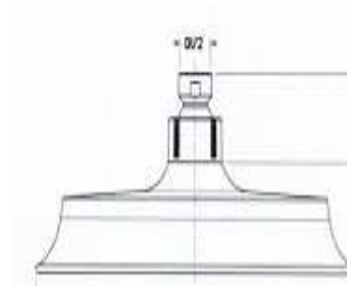

SD4063 Soffione Glicine idro-anticalcare € 8,80