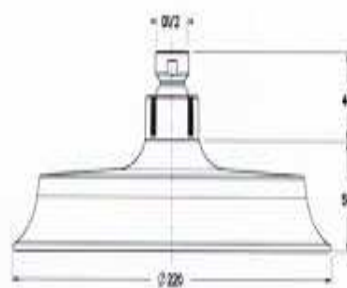

tokio

Art. DC LED2