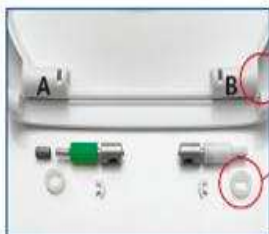

SATCZ € 27,90

BUSSOLA

€ 19,53

coppia bussole per soft close

Kit Cerniere ad espansione foro cieco

SATCE € 27,90

D1	SPUB	ASTRA	LIDO	FLAMINIA	NORI	POZZI	GINORI	EUROPA	5
		AZZURRA	GIOVE	GALASSIA	OLA			SELNOVA	5
		CATALANO	LUCE	GALVIT	EGIRA	PROFILI		LADY	5
		CESAME	SIMPLEX/TAORMINA	GLOBO	ARIANNA	ERATINE		LEONESSA	5
		CIELO	ARIS		LEI	SCALA		IRIL	5
			SKY	GRAVENIA	DERBY			RUGIADA	5
		DELTA	DELTA	G.S.I.	GIADA	SCIC		MAXIJOLLY	5
		Disegno Ceramiche	PAOLINE	HATRIA-SPEA	CANNES	SENESI		BRUNELLO	5
		DOLOMITE	CORALLO	HIDRA	ROMA	SIMAS		SLY	5
		EOS	STYLON	ISVEA	MONTECLO	VAVID		PARTENOPEA	5
		FALERI	NOVELLA	KERASAN	EUROPA	VELIERO		ELISA	5
				OLIMPIA	AMBRA	VINCENTI		BRAVA	5