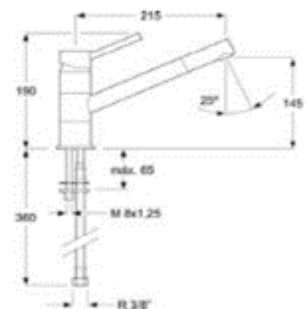

MIX LAV.MON. FUTURISTIC CR. ZZ CON BOCCA GIREVOLE MM. 190

SERIE FUTURIST

Articolo	13610CR	Listino	€ 150,66	CR CROMO
Articolo		Listino