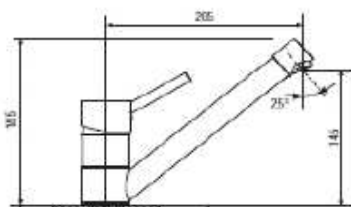

MIX LAVELLO MON.MIX/4000 CR.ZZ

Articolo	MIX400000	Listino	€ 125,55	CR CROMO
Articolo		Listino