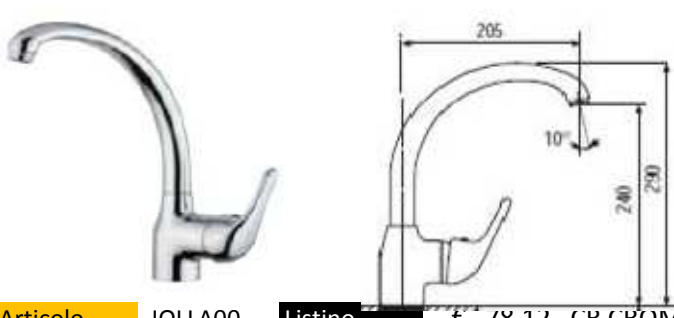

MIX LAV. MON. JOLLA MIX/30 GR ZZ ONDA

Articolo	JOLLA00	Listino	€ 78,12	CR CROMO
Articolo	JOLLA85	Listino	€ 94,86	GR GRANITO
Articolo	JOLLA100	Listino	€ 89,28	TERRA/FRANCIA