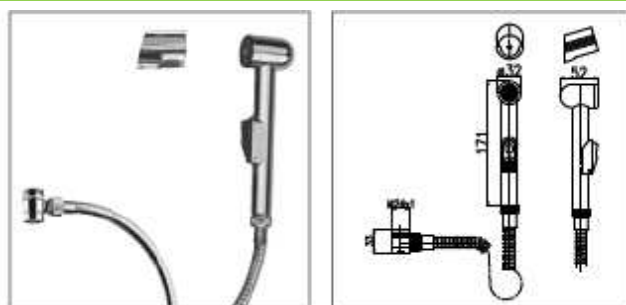

Bracci doccia ottone "BD6049"

Articolo	Finitura-Misura	Listino
BD6049CR35	Cromo 35cm	€ 42,50

Braccio doccia tondo lusso

Articolo	Finitura-Misura	Listino
BD6047CR10	Cromo 10cm	€ 28,50
BD6047CR20	Cromo 20cm	€ 32,30
BD6047CR30	Cromo 30cm	€ 36,10

Braccio doccia tondo lusso

Articolo	Finitura-Misura	Listino
BD6051CR20	Cromo 20cm	€ 42,30
BD6051CR30	Cromo 30cm	€ 46,10

Bracci doccia ottone "BD6042"

Articolo	Finitura-Misura	Listino
BD6042CR20	Cromo 20cm	€ 62,10

Raccordo universale girevole M.24x1 completo di flessibile 1/2"x1/2" 150 cm, doccia a pulsante e supporto

Articolo	Finitura-Misura	Listino
RU1051	Cromo	€ 22,32

Raccordo universale girevole M.24X1

Articolo	Finitura-Misura	Listino
RU1060	Cromo	€ 11,61