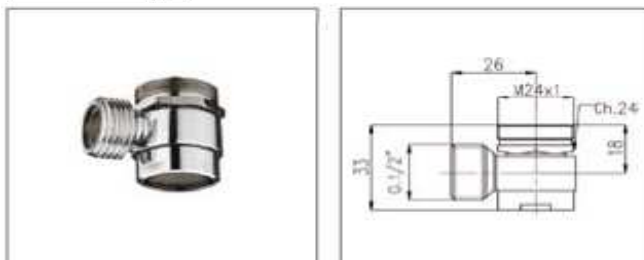

Braccio doccia tondo lusso

Articolo	Finitura-Misura	Listino
BD6051CR20	Cromo 20cm	€ 42,30
BD6051CR30	Cromo 30cm	€ 46,10

Bracci doccia ottone "BD6042"

Articolo	Finitura-Misura	Listino
BD6042CR20	Cromo 20cm	€ 62,10

Raccordo universale girevole M.24x1 completo di flessibile 1/2"x1/2" 150 cm, doccia a pulsante e supporto

Articolo	Finitura-Misura	Listino
RU1051	Cromo	€ 22,32

Raccordo universale girevole M.24X1

Articolo	Finitura-Misura	Listino
RU1060	Cromo	€ 11,61