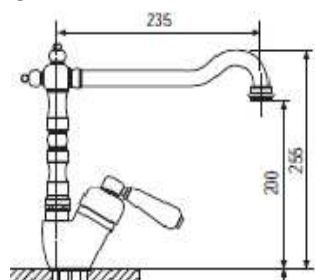

MIX LAV. MON. MIX/56 RAME ZZ CON CANNA OLD FASHION

Articolo MIX5600 Listino € 106,02 CR CROMO
Articolo MIX5665 Listino € 130,57 rame
Articolo MIX5647 Listino € 130,57 Bronzato