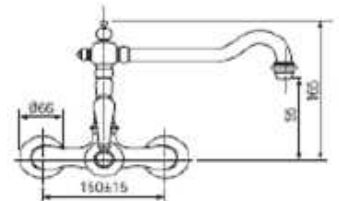

MIX LAV.MON.HERMITAGE RAME ZZ CANNA SUP. C/ ATTACCO A PARETE

Articolo	HCS00	Listino	€ 196,67	CR CROMO
Articolo	HCS65	Listino	€ 277,37	Rame
Articolo	HCS47	Listino	€ 277,37	Bronzato