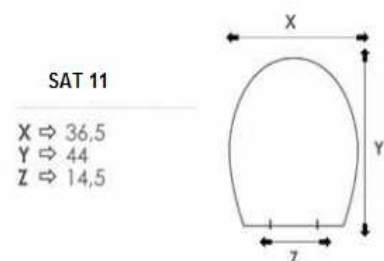

Azienda	Modelli	Conf.
AZZURRA	NUVOLA	10
CATALANO	SISTEMA C52	10
CATALANO	C52	10
CATALANO	C54	10
CIELO	SMILE	10
FLAMINIA	LINK	10
GLOBO	OPEN SPACE CONCEPT	10
HATRIA	DAYTIME	10
INCEA	SARA	10
NERO CERAMICA	GENESI	10
KERASAN	FLO52	10
OLIMPIA	NICOLE	10

SAT11 € 61,38