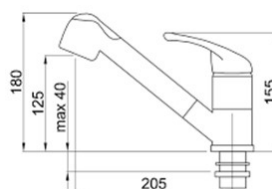

Serie/Mod.	Materiale	Codice	Misure	Listino Csr
mixer Venere	MTK	MMKMIN	all colours	€ 145,08
	GTK	MGKMIN	all colours	€ 145,08