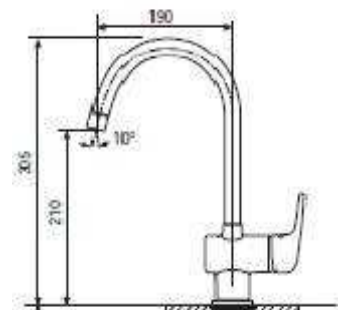

MIX LAV. MON. MIX/6 C. PONTE CRZZ

Articolo MIX600 Listino € 122,76 CR CROMO
Articolo Listino