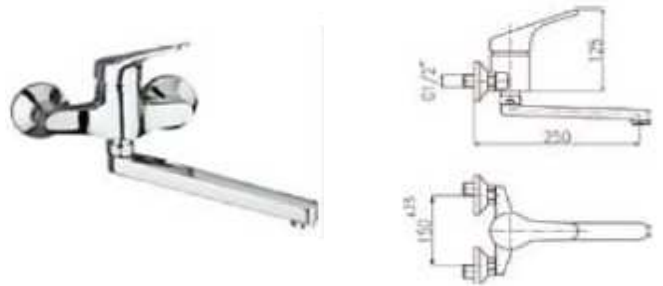

MIX LAVELLO PARETE DEBORA CR.ZZ

Articolo MLPDE00 Listino € 42,70 CR CROMO
Articolo MLPDE100 Listino € 123,04 T/Francia