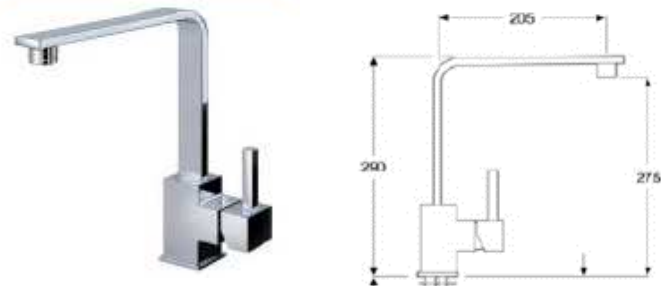

MIX LAV. MON. QUADRIC CROMO ZZ CON BOCCA GIREVOLE MM. 320

SERIE QUADRIC

Articolo	16720CR	Listino	€ 195,86	CR CROMO