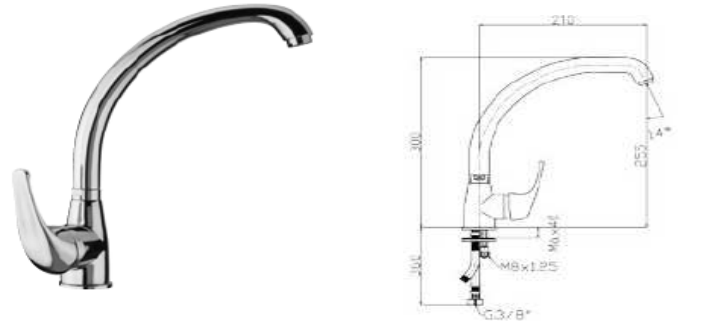

Mix Lavello Monoforo "Debora" canna alta fusa pesante ZZ

Articolo MLMLLDE00 Listino € 120,55 CR CROMO
Articolo Listino