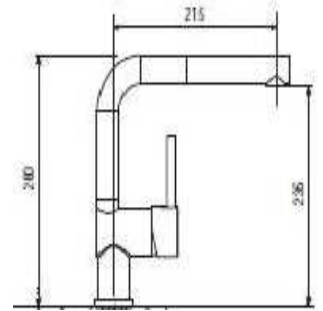

MIX LAV. MON. RODEO MIX/3D CR ZZ

Articolo RODEO3D00 Listino € 150,66 CR CROMO
Articolo RODEO3D85 Listino € 265,05 GR GRANITO