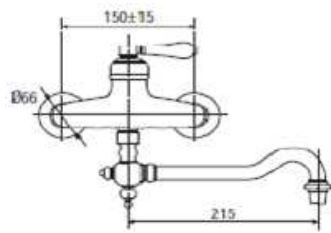

MIX LAV.MON.HERMITAGE RAME ZZ CON ATTACCO A PARETE

Articolo	HCE00	Listino	€ 149,36	CR CROMO
Articolo	HCE65	Listino	€ 195,74	Rame
Articolo	HCE47	Listino	€ 223,20	Bronzato