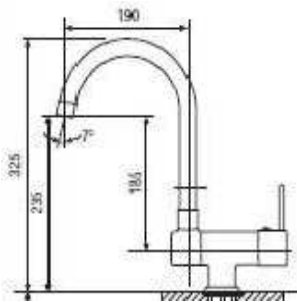

MIX/62 SF

MIX LAV. MON. MIX/62 SF CR ZZ C/CANNA RECLINABILE SOTTOFIN.

Articolo MIX62SF00 Listino € 150,66 CR CROMO
 Articolo Listino

MIX LAV. MON. MIX/6 C. PONTE CRZZ

Articolo MIX600 Listino € 122,76 CR CROMO
 Articolo Listino