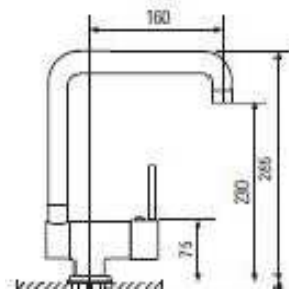

MIX LAV. MON. RODEO MIX/36 SF ZX

Articolo RODEOSF00 Listino € 164,61 CR CROMO
Articolo RODEOSF85 Listino € 223,20 GR GRANITO