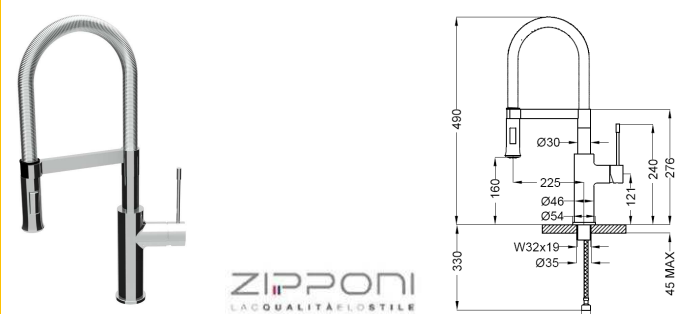

LAVELLO CUCINA DE MOLLA HIDEZZ SPRING CROMO

Articolo KI511CR00KZ Listino € 242,73 CR CROMO
Articolo Listino