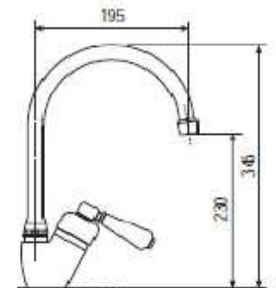

MIX LAV. MON. MIX/54 BRONZO ZZ CANNA A PONTE

Articolo MIX5400 Listino € 94,86 CR CROMO
Articolo MIX5447 Listino € 120,00 Bronzato
Articolo MIX5465 Listino € 133,92 Rame