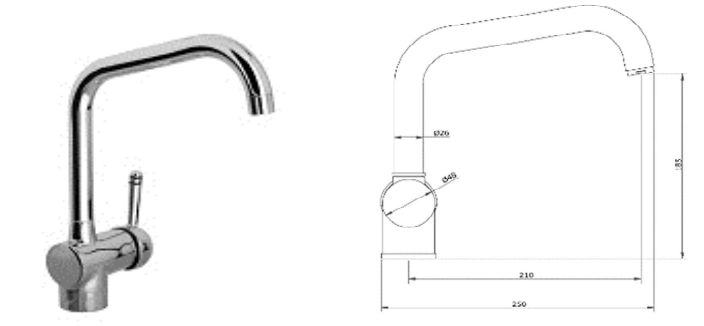

MIX CUCINA LEVA LATERALE CAN. L F. 3/8

Articolo CU643CR10LZ Listino € 76,50 CR CROMO
Articolo Listino