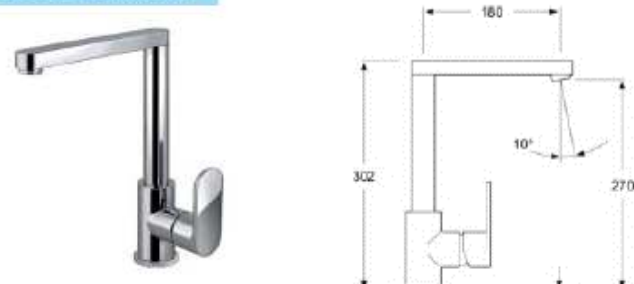

MIX LAV. MON. LUXOR CROMO ZZ CON BOCCA GIREVOLE MM. 302

SERIE LUXOR

Articolo	0170CR	Listino	€ 291,28	CR CROMO