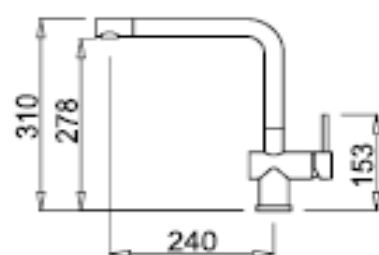

Serie/Mod.	Materiale	Codice	Misure	Listino Csr
mixer S01	INOX	MIKS01CR	all colours	€ 78,12
	GTK	MGKS0151	avena 51	€ 83,70
		MGKS0168	Bianco 68	€ 83,70
		MGKS0140	Nero 40	€ 83,70