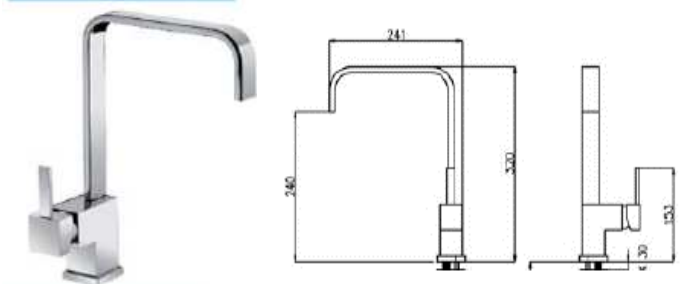

MIX LAV. MON. QUADRIC CROMO ZZ CON BOCCA GIREVOLE MM. 320

SERIE QUADRIC

Articolo	16700CR	Listino	€ 194,07	CR CROMO