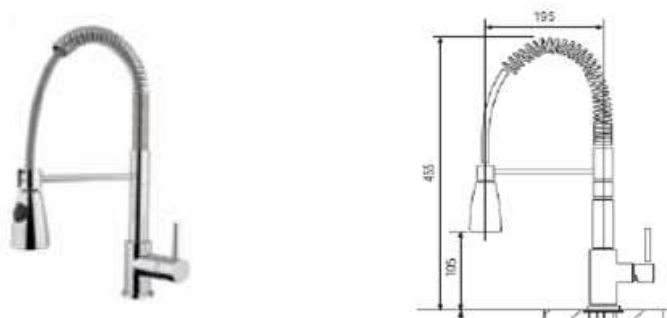

MIX LAVELLO MONOFORO ZZ INDUSTZZ. CON DOCCETTA
A MOLLA COMPL. CR

Articolo	MLMIC00	Listino	€ 181,35	CR CROMO
Articolo		Listino