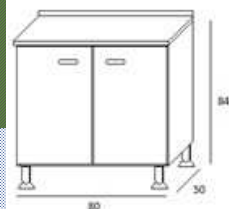

Base portabombola. 80 con 2 ante-alzatina Pvc cromata con guarnizione