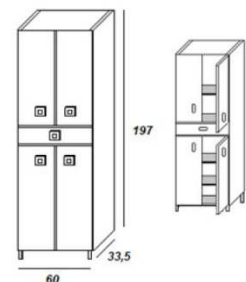

Finiture

RS	Codice	Listino
BL	EC1	€ 275,85
RW	Scegli il Colore, Aggiungi al Codice la finitura