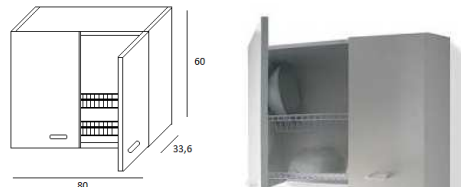

P.33,6 L.80 H.60

Articolo	Colore	Listino
BB7	BIANCO	€ 128,34
BT7	TECK	€ 128,34

Pensili sopra-cappa bianco & Teck