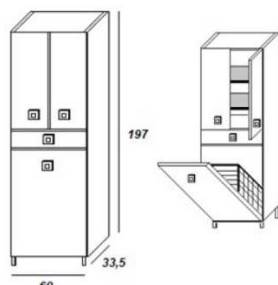

ART. EC2 Colonna L60 H197
2 Ante con 2 ripiani
1 Cassetto centrale
1 Anta con cesto Port.Bianchi.

Finiture

RS	Codice	Listino
BL	EC2	€ 309,02
RW	Scegli il Colore, Aggiungi al Codice la finitura