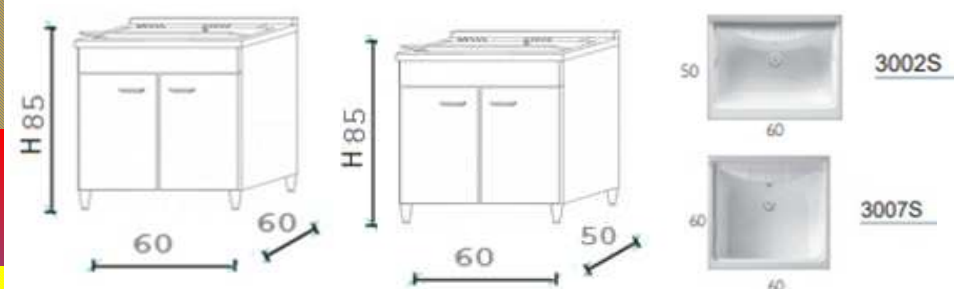

Frassino Moire		Ciliegio Griffè		Rovere Well		Rovere Sbiancato		Rovere Scuro	
Codice	Listino	Codice	Listino	Codice	Listino	Codice	Listino	Codice	Listino
LPF85	€ 318,34	LPC85	€ 318,34	LPW85	€ 318,34	LPR85	€ 318,34	LPS85	€ 318,34
LPF66	€ 205,62	LPC66	€ 205,62	LPW66	€ 205,62	LPR66	€ 205,62	LPS66	€ 205,62
LPF65	€ 201,44	LPC65	€ 201,44	LPW65	€ 201,44	LPR65	€ 201,44	LPS65	€ 201,44
LPF54	€ 192,79	LPC54	€ 192,79	LPW54	€ 192,79	LPR54	€ 192,79	LPS54	€ 192,79
LPF55	€ 197,25	LPC55	€ 197,25	LPW55	€ 197,25	LPR55	€ 197,25	LPS55	€ 197,25
LPF64	€ 232,41	LPC64	€ 232,41	LPW64	€ 232,41	LPR64	€ 232,41	LPS64	€ 232,41