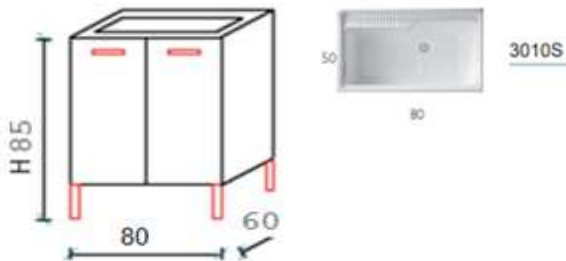

Lavatoio Basic Massima resistenza, in nobilitato classe E1 da 1,8
bordo colle poliuretaniche, vasca ABS completo di sifone.

LAVATOIO "BASIC"

Codice	Misura	Listino
BB85	80-50 H90	€ 279,28
BB66	60-60 H90	€ 167,96
BB65	60-50 H90	€ 163,77
BB55	45-50 H90	€ 159,59
BB54	45-60 H90	€ 157,91
BB64	50-50 H90	€ 197,53

Codice	Misura	Listino
3010S	80-50 H90	€ 111,60
3007S	60-60 H90	€ 41,85
3002S	60-50 H90	€ 41,85
3006S	45-50 H90	€ 41,85
3005S	45-60 H90	€ 83,70
3003S	50-50 H90	€ 41,85