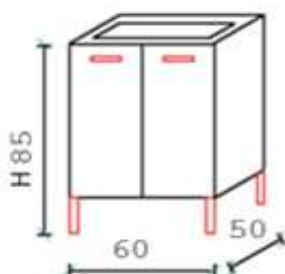

LAVATOIO "BASIC"

Codice	Misura	Listino
BB85	80-50 H90	€ 279,28
BB66	60-60 H90	€ 167,96
BB65	60-50 H90	€ 163,77
BB55	45-50 H90	€ 159,59
BB54	45-60 H90	€ 157,91
BB64	50-50 H90	€ 197,53

Codice	Misura	Listino
3010S	80-50 H90	€ 111,60
3007S	60-60 H90	€ 41,85
3002S	60-50 H90	€ 41,85
3006S	45-50 H90	€ 41,85
3005S	45-60 H90	€ 83,70
3003S	50-50 H90	€ 41,85