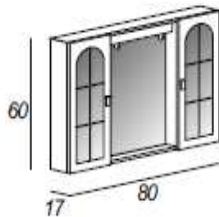

AOSTA

Articolo	Codice Ean	Colori	Listino
AOSTA	8003964848741	BL Bianco Lucido Specchio frontale	€ 125,55

Specchio 1 ante in vetro con applique LED

ASTI

Articolo	Codice Ean	Colori	Listino
ASTI	8003964848987	BL Bianco Lucido Specchio frontale	€ 142,29

Specchio 2 ante in vetro con applique LED

Articolo	Misure	Colori	Listino
ROMA		BL Bianco Lucido	€ 111,60

roma

Specchio 2 ante con illuminazione incandescente

Mirror cabinet 2 doors with bulbs lighting

Spiegelschrank 2 Tueren mit Gluehbirnen-Beleuchtung

Armoire de toilette 2 portes avec éclairage incandescent

Ean; 8003964448071

Articolo	Misure	Colori	Listino
RIETI		BL Bianco Lucido	€ 111,60

rieti

Specchio 2 ante con illuminazione incandescente

Mirror cabinet 2 doors with bulbs lighting

Spiegelschrank 2 Tueren mit Gluehbirnen-Beleuchtung

Armoire de toilette 2 portes avec éclairage incandescent

Ean; 8003964644008

Articolo	Misure	Colori	Listino
RIMINI		BL Bianco Lucido	€ 106,02

rimini

Specchio 2 ante con illuminazione incandescente

Mirror cabinet 2 doors with bulbs lighting

Spiegelschrank 2 Tueren mit Gluehbirnen-Beleuchtung

Armoire de toilette 2 portes avec éclairage incandescent

Ean; 8003964644046