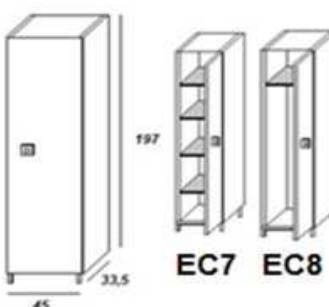

ART. EC7 Colonna L45 H197
1 anta con 4 rip. Inter.
ART. EC8 Colonna L45 H197
portascope 1 Anta con 1 rip.

Finiture

RS	Codice	Listino
BL	EC7	€ 252,97
FN	EC8	€ 243,82
RW	Scegli il Colore, Aggiungi al Codice la finitura