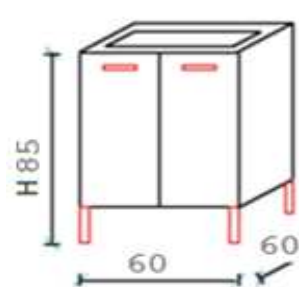

Immagine	Scheda Tecnica	Codice	Descrizione	Colore	Listino
	3x3 in plasica con guarnizione rivestita in carta colore alluminio	AR	ML1	H 3x3	alluminio € 16,74

Lavatoio Basic Massima resistenza, in nobilitato classe E1 da 1,8
bordo colle poliuretaniche, vasca ABS completo di sifone.

LAVATOIO "BASIC"

Codice	Misura	Listino
BB85	80-50 H90	€ 279,28
BB66	60-60 H90	€ 167,96
BB65	60-50 H90	€ 163,77
BB55	45-50 H90	€ 159,59
BB54	45-60 H90	€ 157,91
BB64	50-50 H90	€ 197,53

Codice	Misura	Listino
3010S	80-50 H90	€ 111,60
3007S	60-60 H90	€ 41,85
3002S	60-50 H90	€ 41,85
3006S	45-50 H90	€ 41,85
3005S	45-60 H90	€ 83,70
3003S	50-50 H90	€ 41,85