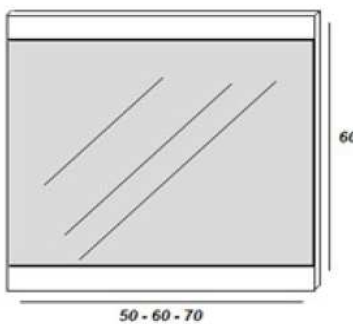

Specchio H60 L. 50-60-70

Codice	Listino
ES50	€ 118,07
ES60	€ 121,50
ES70	€ 121,50
Scegli il Colore, Aggiungi al Codice la finitura	
RS	ROVERE SBIANCATO
BL	BIANCO LUCIDO
FN	FRASSINO NOCE
RW	ROVER WELL

Mensola P20 L; 50 - 60

Finiture

RS	Codice	Listino
BL	EM50	€ 36,33
FN	EM60	€ 36,33
RW	Scegli il Colore, Aggiungi al Codice la finitura	

ART. EC4 Colonna Portascope L60 H197

2 Ante con 1 ripiano int.