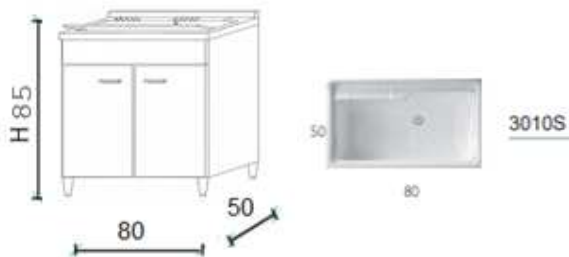

BIANCO LUCIDO		
Codice	Misura	Listino
LPB85	80-50 H90	€ 318,34
LPB66	60-60 H90	€ 205,62
LPB65	60-50 H90	€ 201,44
LPB54	45-50 H90	€ 192,79
LPB55	50-50 H90	€ 197,25
LPB64	45-60 H90	€ 232,41

Strofinatoio in legno