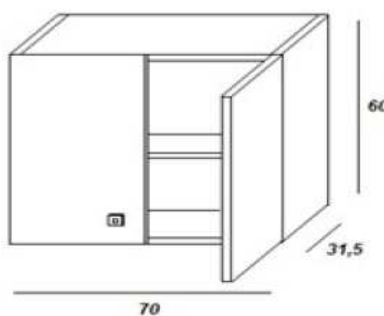

Pensile L70 H60

Codice	Listino
EP70	€ 138,66
Scegli il Colore, Aggiungi al Codice la finitura	
RS	ROVERE SBIANCATO
BL	BIANCO LUCIDO
FN	FRASSINO NOCE
RW	ROVER WELL