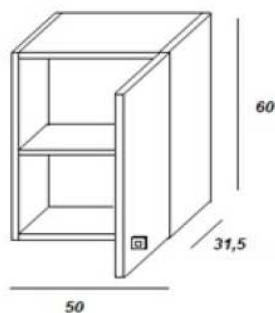

Pensile L50 H60

Codice	Listino
EP50	€ 118,07
Scegli il Colore, Aggiungi al Codice la finitura	
RS	ROVERE SBIANCATO
BL	BIANCO LUCIDO
FN	FRASSINO NOCE
RW	ROVER WELL