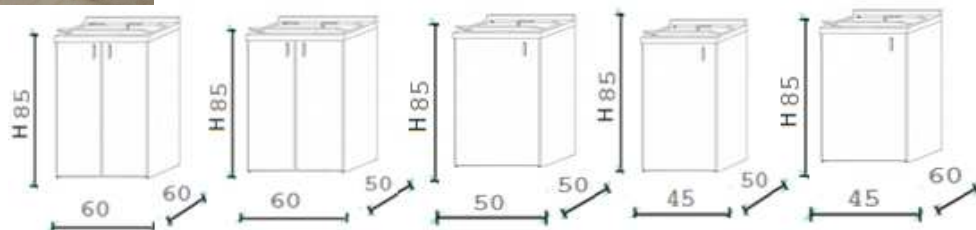

Lavatoio Basic Massima resistenza, in nobilitato classe E1 da 1,8
bordo colle poliuretaniche, vasca ABS completo di sifone.

LAVATOIO "BASIC"

Codice	Misura	Listino
BB85	80-50 H90	€ 279,28
BB66	60-60 H90	€ 167,96
BB65	60-50 H90	€ 163,77
BB55	45-50 H90	€ 159,59
BB54	45-60 H90	€ 157,91
BB64	50-50 H90	€ 197,53

Codice	Misura	Listino
3010S	80-50 H90	€ 111,60
3007S	60-60 H90	€ 41,85
3002S	60-50 H90	€ 41,85
3006S	45-50 H90	€ 41,85
3005S	45-60 H90	€ 83,70
3003S	50-50 H90	€ 41,85

Piedini regolabili

Strofinatoio in legno

Su richiesta piastra in alluminio sulla base, aggiuntiva

Lavatoio LADY Massima resistenza, in nobilitato classe E1 da 1,8
bordo colle poliuretaniche, vasca ABS completo di sifone.

LAVATOIO "LADY"

Strofinatoio integrato. Ampia vasca.
Sportelli copertura totale

Codice	Misura	Listino
PL66	60-60 H90	€ 171,31
PL65	60-50 H90	€ 166,28
PL55	45-50 H90	€ 162,10
PL54	45-60 H90	€ 160,43
PL64	50-50 H90	€ 200,04