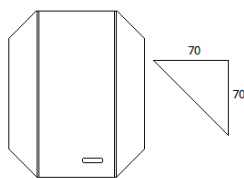

Angolo Pensile 70x70 h 61

con ripiano