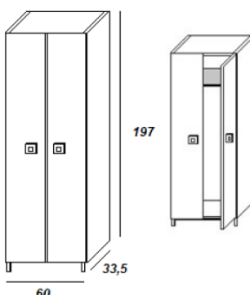

Mensola P20 L; 50 - 60

Finiture

RS	Codice	Listino
BL	EM50	€ 36,33
FN	EM60	€ 36,33
RW	Scegli il Colore, Aggiungi al Codice la finitura	

ART. EC4 Colonna Portascope L60 H197

2 Ante con 1 ripiano int.

Finiture