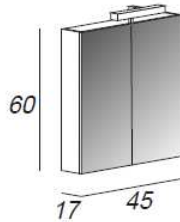

Articolo	Codice Ean	Colori	Listino
AOSTA	8003964848741	BL Bianco Lucido Specchio frontale	€ 125,55

Specchio 1 ante in vetro con applique LED

ASTI