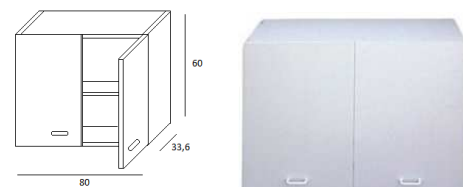

P.33,6 L.80 H.60

Articolo	Colore	Listino
BB8	BIANCO	€ 106,02
BT8	TECK	€ 106,02

Pensile con ripiano cm. 40 DX O SX