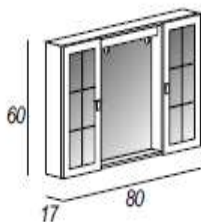

Articolo	Misure	Colori	Listino
RIETI		BL Bianco Lucido	€ 111,60

rieti

Specchio 2 ante con illuminazione incandescente

Mirror cabinet 2 doors with bulbs lighting

Spiegelschrank 2 Tueren mit Gluehbirnen-Beleuchtung

Armoire de toilette 2 portes avec éclairage incandescent

Ean; 8003964644008