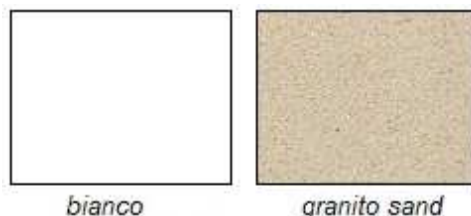

Immagine	Scheda Tecnica	Codice	Descrizione	Colore	Listino
	lavello in granito: (spessore 22mm 120x50)	GB	120X50	BIANCO	€ 334,24
		GS	120X50	GRANITO SAND	€ 334,24

Immagine	Scheda Tecnica	Codice	Descrizione	Colore	Listino
	3x3 in plasica con guarnizione rivestita in carta colore alluminio	AR	ML1	H 3x3	alluminio € 16,74