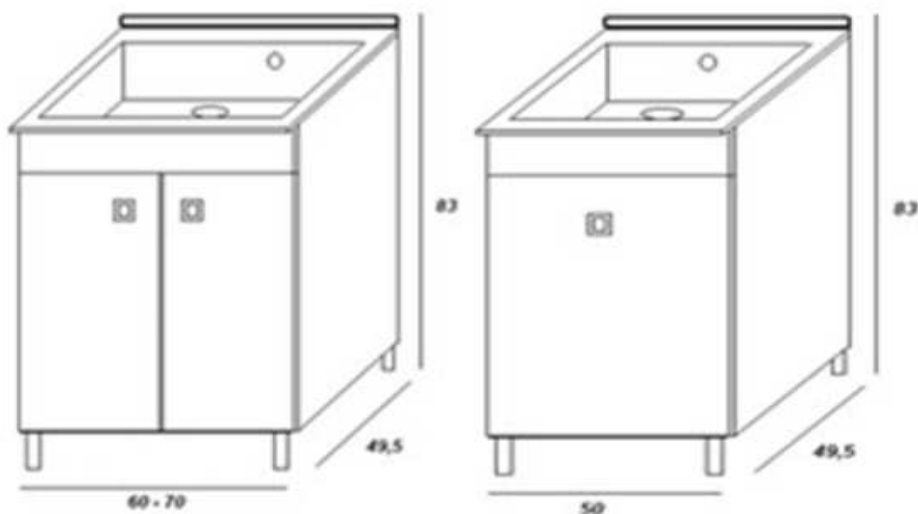

BIANCO LUCIDO

Codice	Misura	Listino
EL70	70-50 H83	€ 462,30
EL60	60-50 H83	€ 437,47
EL50	50-50 H83	€ 429,66

Mobile completo di vasca in granito colori a scelta

COLORI VASCHE GRANITO DISPONIBILI

BIANCO

SAND