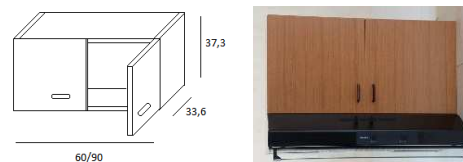

P.33,6 L.90 H.37,3

Articolo	Colore	Listino
BB11	BIANCO	€ 117,74
BT11	TECK	€ 117,74

Pensili sopra-cappa bianco & Teck