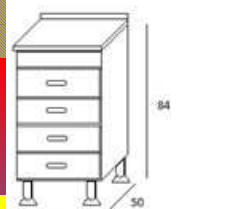

Base portabombola 40 con 2 ante-alzatina Pvc cromata con guarnizione

Angolo Pensile 70x70 h 61

con ripiano

Base 40x50 h 84 P 50 con 3 ripiani

Articolo	Colore	Listino
BB21D	BIANCO	€ 135,87 DX
BT21D	TECK	€ 135,87 DX

Articolo	Colore	Listino
BB10D	BIANCO	€ 180,23 DX
BT10D	Teck	€ 180,23 DX

Articolo	Colore	Listino
BB17D	BIANCO	€ 135,87 DX
BB17S	BIANCO	€ 135,87 SX
BT17S	Anta Teck	€ 135,87 SX
BT17D	Anta Teck	€ 135,87 DX

Base portabombola. 80 con 2 ante-alzatina Pvc cromata con guarnizione

Base 70x70 con 1 ante-alzatina Pvc cromata con guarnizione

Articolo	Colore	Listino
BB20	BIANCO	€ 175,77
BT20	TECK	€ 175,77

Articolo	Colore	Listino
BB22D	BIANCO	€ 205,34 DX
BT22D	Anta Teck	€ 205,34 DX

Vaschetta raccogliogocce

Base 40 con 4 cassetti frontali-alzatina Pvc cromata con guarnizione

Base 80 con 2 ante-alzatina Pvc cromata con guarnizione

Articolo	Colore	Listino
BB19	BIANCO	€ 155,40
BT19	TECK	€ 155,40

Articolo	Colore	Listino
BB15	BIANCO	€ 171,59
BT15	Teck	€ 171,59

Articolo	Colore	Listino
AR	L. 80 neutro	€ 16,74

Griglia per scolapiatti completa 80 cm.

Pensile con ripiano cm. 80

P.33,6 L.80 H.60

Articolo	Colore	Listino
BB8	BIANCO	€ 106,02
BT8	TECK	€ 106,02

Pensile con ripiano cm. 40 DX O SX

P.33,6 L.40 H.60

Articolo	Colore	Listino
BB9D	BIANCO	€ 76,17
BT9D	TECK	€ 76,17

Pensile scolapiatti cm. 80

P.33,6 L.80 H.60

Articolo	Colore	Listino
BB7	BIANCO	€ 128,34
BT7	TECK	€ 128,34

Pensili sopra-cappa bianco & Teck

P.33,6 L.90 H.37,3

Articolo	Colore	Listino
BB11	BIANCO	€ 117,74
BT11	TECK	€ 117,74

Pensili sopra-cappa bianco & Teck

P.33,6 L.60 H.37,3

Articolo	Colore	Listino
BB12	BIANCO	€ 106,02
BT12	TECK	€ 106,02

Maniglia Cromo Piedini

Articolo	Colore	Listino
AMB	Maniglia	€ 2,79
APB	4 piedini	€ 13,95

SERIE PISA LAVELLO APPOGGIO