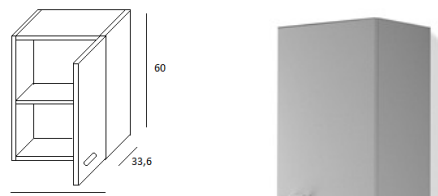

P.33,6 L.40 H.60

Articolo	Colore	Listino
BB9D	BIANCO	€ 76,17
BT9D	TECK	€ 76,17

Pensile scolapiatti cm. 80