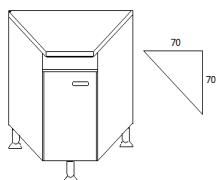

Base 70x70 con 1 ante-alzatina Pvc cromata con guarnizione

Articolo	Colore	Listino
BB20	BIANCO	€ 175,77
BT20	TECK	€ 175,77

Articolo	Colore	Listino
BB22D	BIANCO	€ 205,34 DX
BT22D	Anta Teck	€ 205,34 DX

Vaschetta raccogliogocce