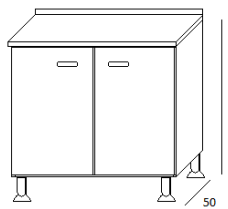

Base 40 con 4 cassetti frontali-alzatina Pvc cromata con guarnizione

Base 80 con 2 ante-alzatina Pvc cromata con guarnizione

Articolo	Colore	Listino
BB19	BIANCO	€ 155,40
BT19	TECK	€ 155,40

Articolo	Colore	Listino
BB15	BIANCO	€ 171,59
BT15	Teck	€ 171,59

Articolo	Colore	Listino
AR	L. 80 neutro	€ 16,74

Griglia per scolapiatti completa 80 cm.