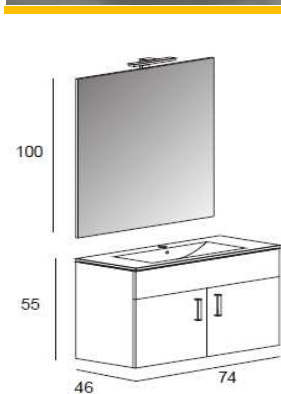

Codice	Riferimenti	Prezzo
MIL75FB	Frassino Bianco	€ 599,85
MIL75GS	Grigio Scuro	€ 599,85
MIL75L	Larice	€ 599,85

Serie "RIO"

Frassino Bianco

Grigio Scuro V.

Larice

Composizione del Mobile 75
 Base porta lavabo cm 74
 Lavabo Ceraica cm 74
 Specchio F/L cm 74x100
 Applique LED ip44
 chiusura cassetti Soft