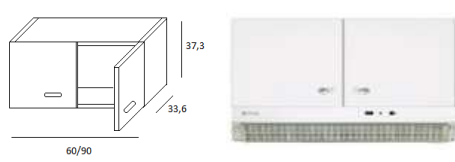

P.33,6 L.60 H.37,3

Articolo	Colore	Listino
BB12	BIANCO	€ 106,02
BT12	TECK	€ 106,02

Maniglia Cromo Piedini