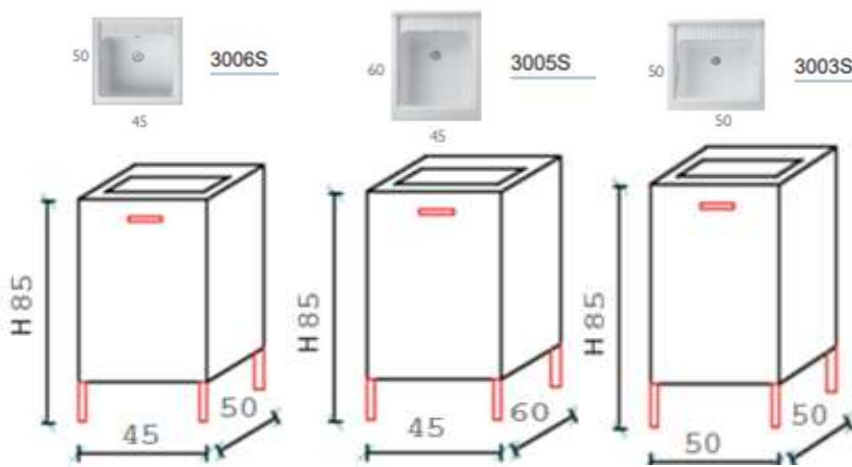

Piedini regolabili

Strofinatoio in legno

Su richiesta piastra in alluminio sulla base, aggiuntiva

Lavatoio LADY Massima resistenza, in nobilitato classe E1 da 1,8
bordo colle poliuretaniche, vasca ABS completo di sifone.

LAVATOIO "LADY"

Strofinatoio integrato. Ampia vasca.
Sportelli copertura totale

Codice	Misura	Listino
PL66	60-60 H90	€ 171,31
PL65	60-50 H90	€ 166,28
PL55	45-50 H90	€ 162,10
PL54	45-60 H90	€ 160,43
PL64	50-50 H90	€ 200,04