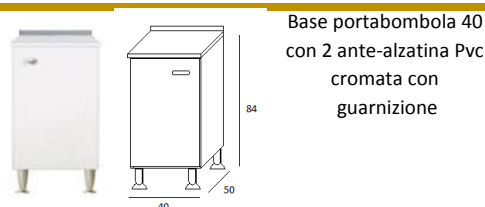

Base portabombola 40 con 2 ante-alzatina Pvc cromata con guarnizione