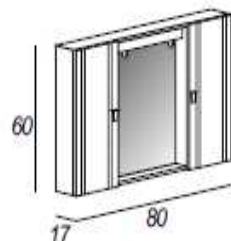

Articolo	Misure	Colori	Listino
RIMINI		BL Bianco Lucido	€ 106,02

rimini

Specchio 2 ante con illuminazione incandescente

Mirror cabinet 2 doors with bulbs lighting

Spiegelschrank 2 Tueren mit Gluehbirnen-Beleuchtung

Armoire de toilette 2 portes avec éclairage incandescent

Ean; 8003964644046