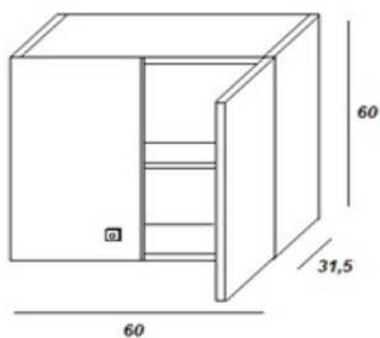

Pensile L60 H60

Codice	Listino
EP60	€ 136,38
Scegli il Colore, Aggiungi al Codice la finitura	
RS	ROVERE SBIANCATO
BL	BIANCO LUCIDO
FN	FRASSINO NOCE
RW	ROVER WELL