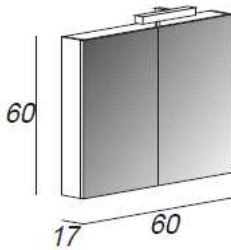

Articolo	Codice Ean	Colori	Listino
ASTI	8003964848987	BL Bianco Lucido Specchio frontale	€ 142,29

Specchio 2 ante in vetro con applique LED

Articolo	Misure	Colori	Listino
ROMA		BL Bianco Lucido	€ 111,60

roma

Specchio 2 ante con illuminazione incandescente

Mirror cabinet 2 doors with bulbs lighting

Spiegelschrank 2 Tueren mit Gluehbirnen-Beleuchtung

Armoire de toilette 2 portes avec éclairage incandescent

Ean; 8003964448071