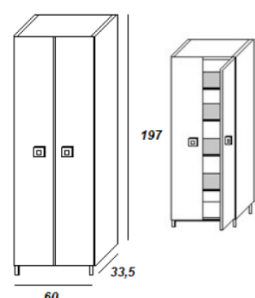

ART. EC3 Colonna L60 H 197
2 Ante con 4 ripiani int.

Finiture

RS	Codice	Listino
BL	EC3	€ 266,70
RW	Scegli il Colore, Aggiungi al Codice la finitura