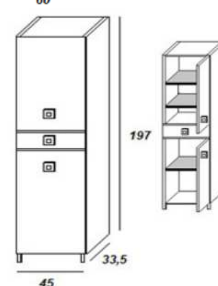

ART. EC5 Colonna L45 H197
2 Ante con 3 rip. Inter.
1 Cassetto centrale

Finiture

RS	Codice	Listino
BL	EC5	€ 258,69
RW	Scegli il Colore, Aggiungi al Codice la finitura