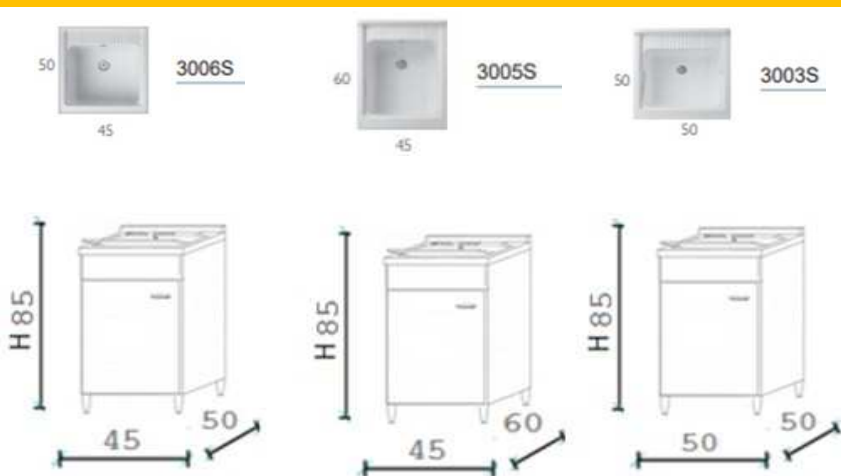

Frassino Moire		Ciliegio Griffè		Rovere Well		Rovere Sbiancato		Rovere Scuro	
Codice	Listino	Codice	Listino	Codice	Listino	Codice	Listino	Codice	Listino
LPF85	€ 318,34	LPC85	€ 318,34	LPW85	€ 318,34	LPR85	€ 318,34	LPS85	€ 318,34
LPF66	€ 205,62	LPC66	€ 205,62	LPW66	€ 205,62	LPR66	€ 205,62	LPS66	€ 205,62
LPF65	€ 201,44	LPC65	€ 201,44	LPW65	€ 201,44	LPR65	€ 201,44	LPS65	€ 201,44
LPF54	€ 192,79	LPC54	€ 192,79	LPW54	€ 192,79	LPR54	€ 192,79	LPS54	€ 192,79
LPF55	€ 197,25	LPC55	€ 197,25	LPW55	€ 197,25	LPR55	€ 197,25	LPS55	€ 197,25
LPF64	€ 232,41	LPC64	€ 232,41	LPW64	€ 232,41	LPR64	€ 232,41	LPS64	€ 232,41