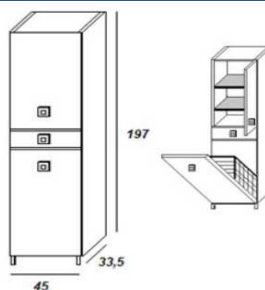

ART. EC6 Colonna L45 H197
1 Anta con 1 rip. Inter.
1 Cassetto centrale
1 Anta con port. biancheri

Finiture

RS	Codice	Listino
BL	EC6	€ 290,72
RW	Scegli il Colore, Aggiungi al Codice la finitura