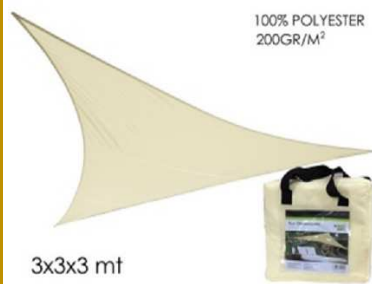

h200cm L300cm

Codice 864702 Listino € 18,39 Più Rae

ARELLA 200X300 CM
"ZZ"

h200cm L500cm

Codice 864703 Listino € 28,46 Più Rae

ARELLA 200X500 CM
"ZZ"

120gr
schermatura 80%

Codice 801601 Listino € 14,09 Più Rae

RETE OMBREGGIANTE
1.5X5MT "ZZ"

120gr
schermatura 80%

Codice 801600 Listino € 6,03 Più Rae

RETE OMBREGGIANTE
1X3MT "ZZ"

6 PZ da 30x30cm

SET 6 MATTONELLE PRATO 30X30CM "ZZ"

Codice 809300 Listino € 60,35

100% POLYESTER
200GR/M²

Codice 707521 Listino € 40,26

TAPPETO SINTETICO 0,6CM (2X25M)1 ROTOLO "ZZ"

Codice SS809822 Listino € 279,00

TAPPETO SINTETICO 06 1X25 "ZZ"

Codice SS809823 Listino € 139,50

Staccionata estensibile
in legno di salice
altezza 42 cm chiusa
estensibile da 30 cm a 180 cm circa